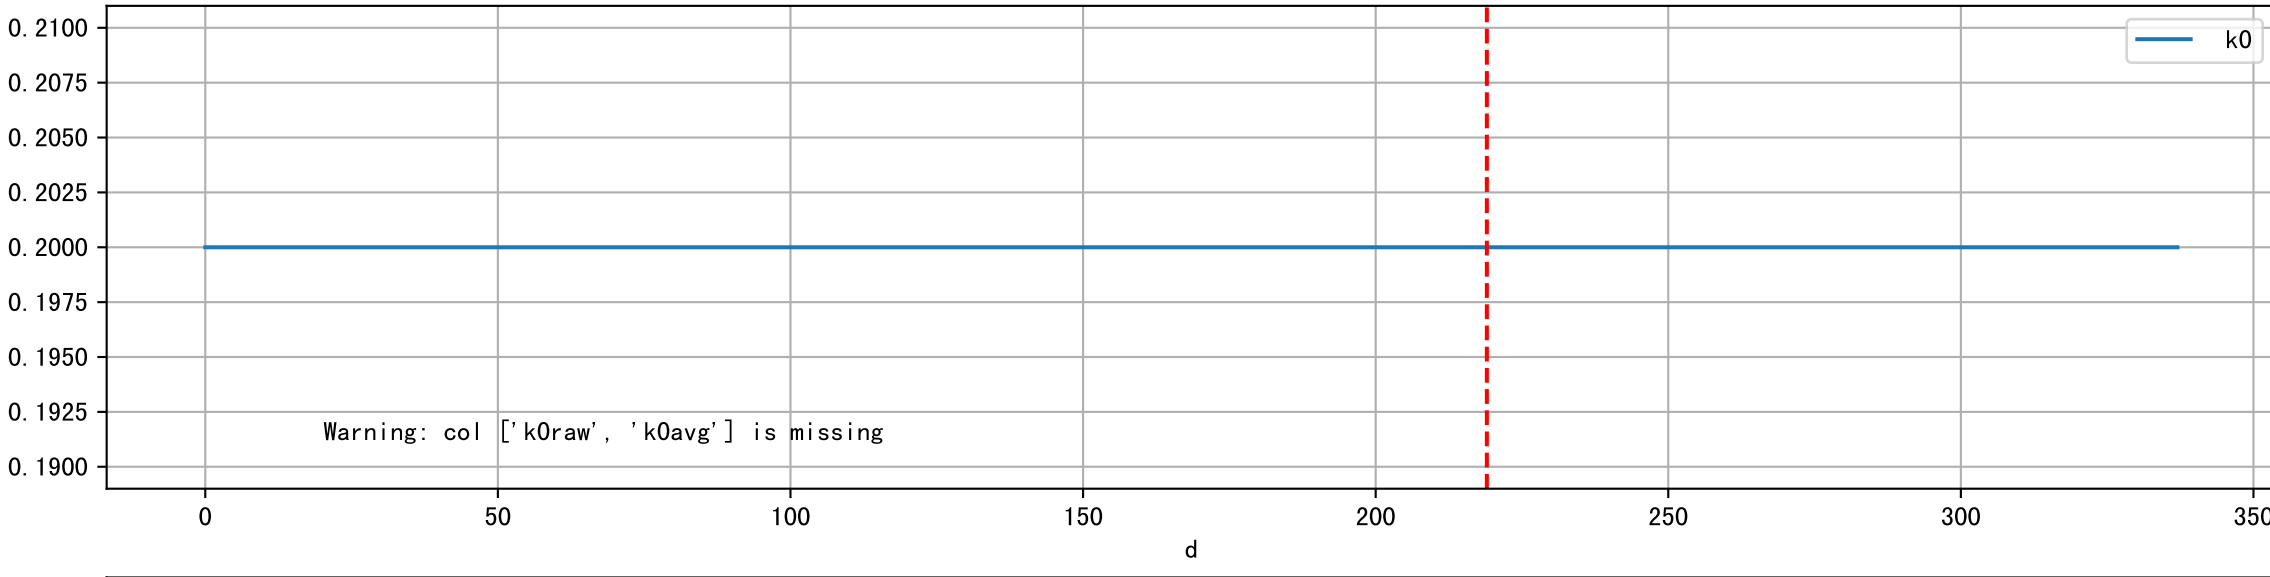

taocraw:-o', 'taocavg', 'taoc'], ['k0raw:-o', 'k0avg', 'k0'], ['k1raw:-o', 'k1avg', 'k1'], ['k2raw:-o', 'k2avg', 'k2'], ['Tblraw:-o', 'Tblavg',

P2-1 D:219 2026-04-02