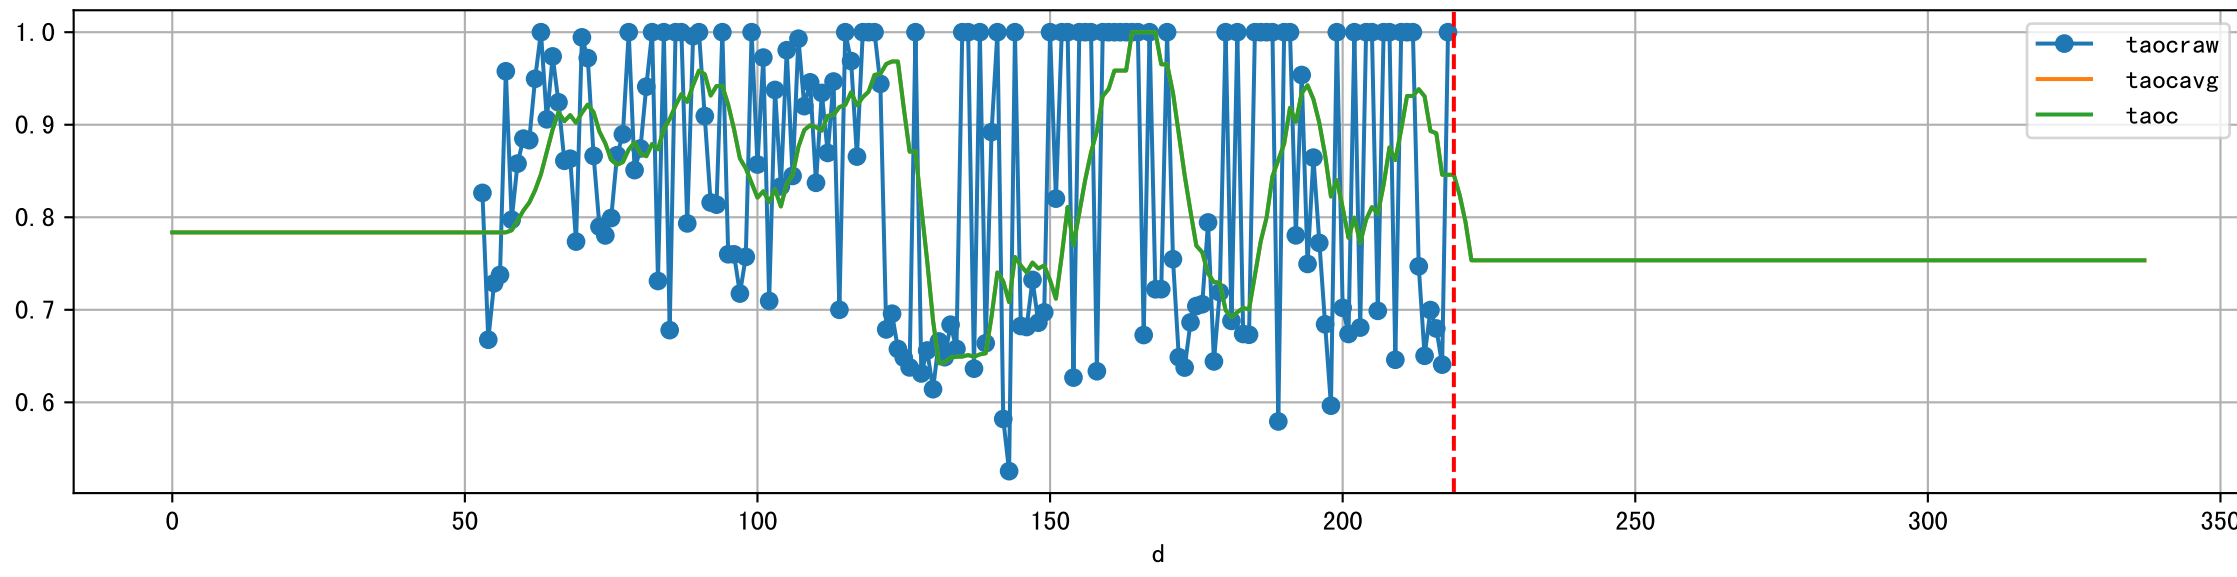

taocraw:-o', 'taocavg', 'taoc'], ['k0raw:-o', 'k0avg', 'k0'], ['k1raw:-o', 'k1avg', 'k1'], ['k2raw:-o', 'k2avg', 'k2'], ['Tblraw:-o', 'Tblavg',

P2-1 D:219 2026-04-02