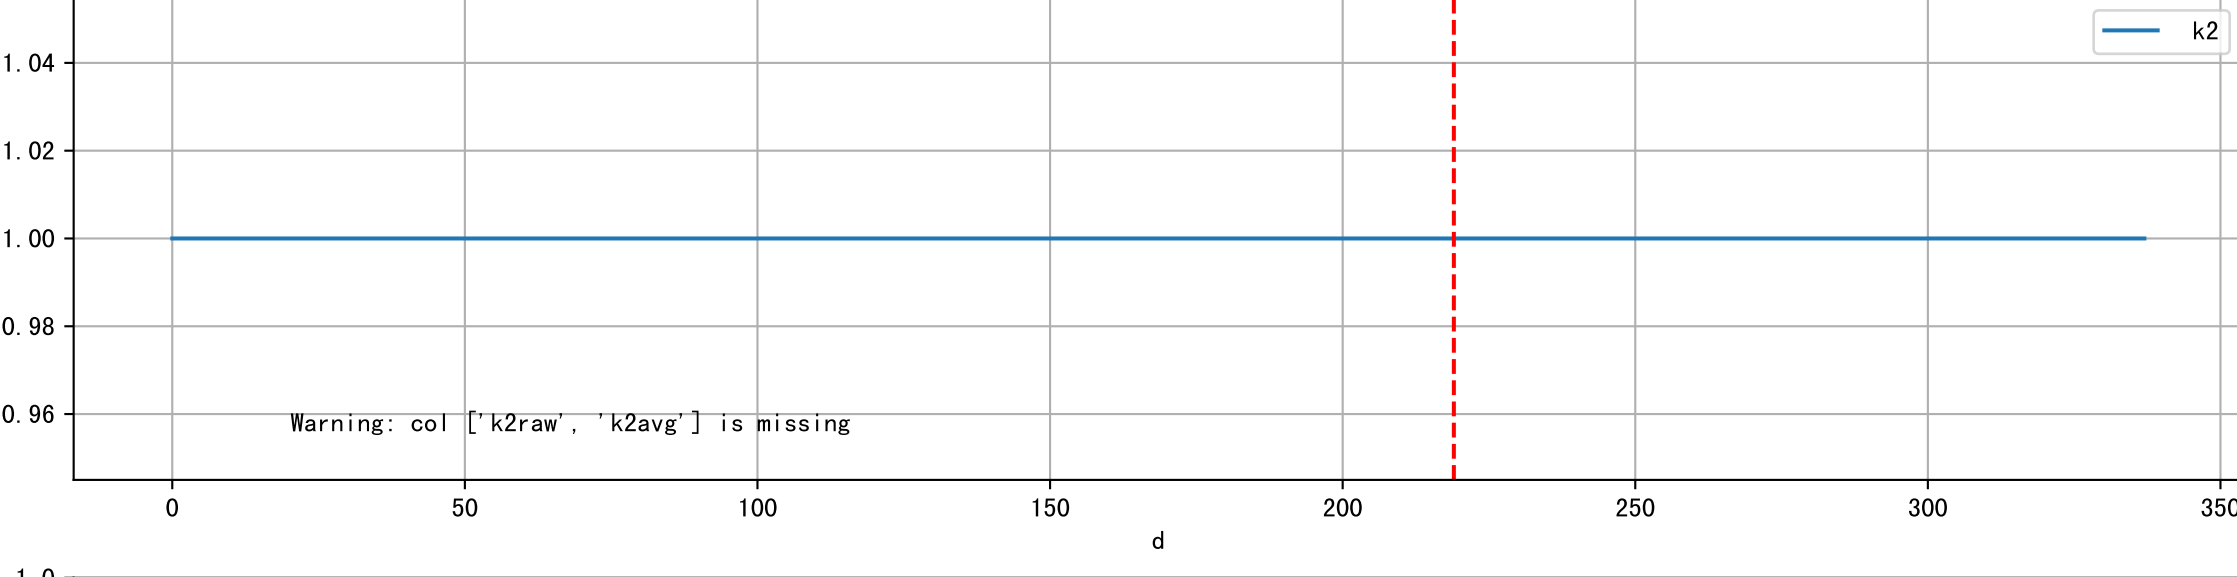

taocraw:-o', 'taocavg', 'taoc'], ['k0raw:-o', 'k0avg', 'k0'], ['k1raw:-o', 'k1avg', 'k1'], ['k2raw:-o', 'k2avg', 'k2'], ['Tblraw:-o', 'Tblavg',

P2-1 D:219 2026-04-02