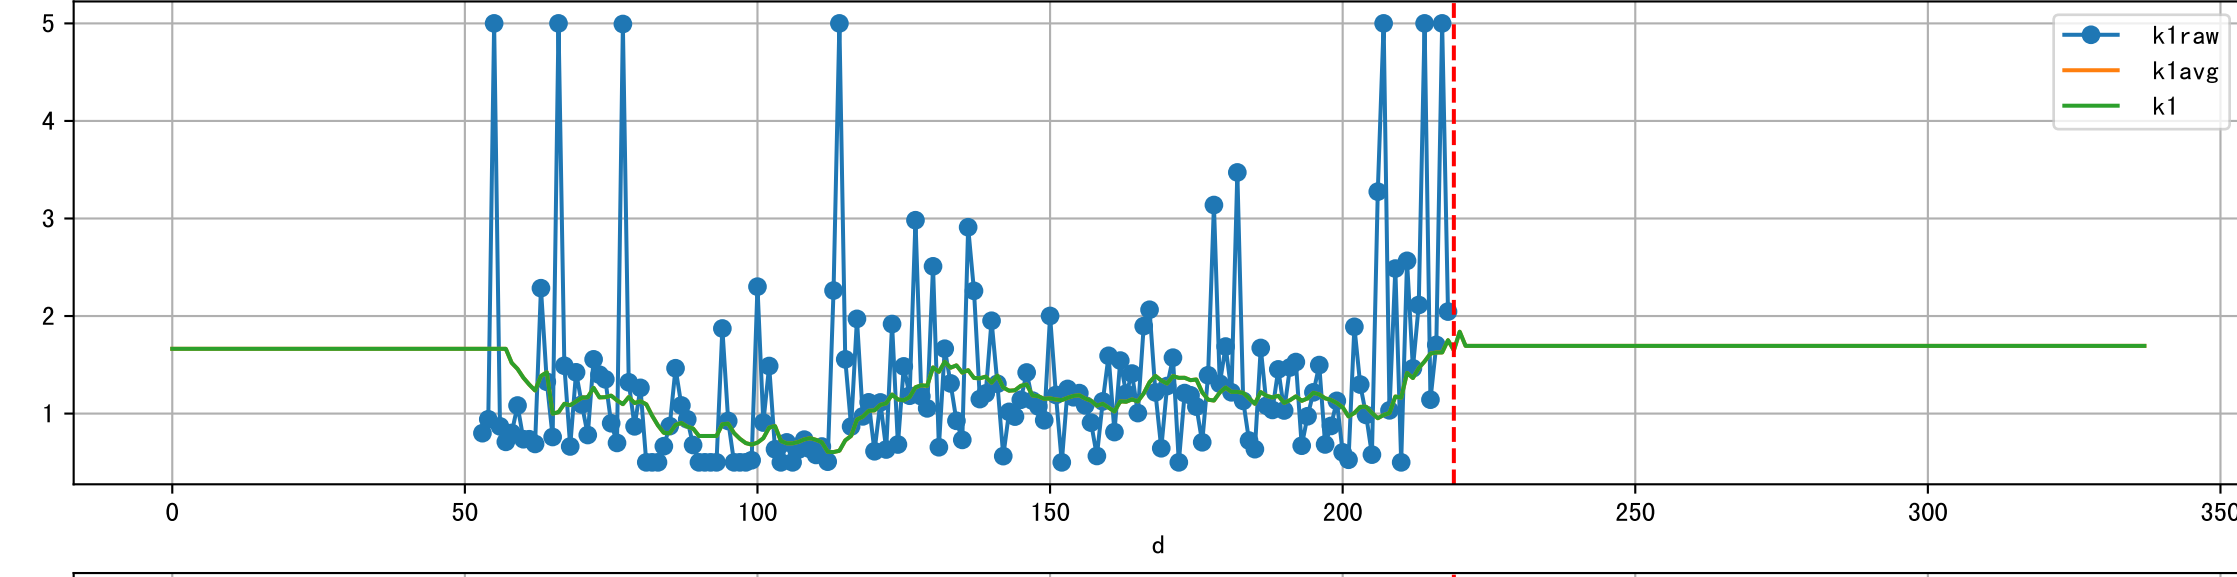

taocraw:-o', 'taocavg', 'taoc'], ['k0raw:-o', 'k0avg', 'k0'], ['k1raw:-o', 'k1avg', 'k1'], ['k2raw:-o', 'k2avg', 'k2'], ['Tblraw:-o', 'Tblavg',

P2-1 D:219 2026-04-02