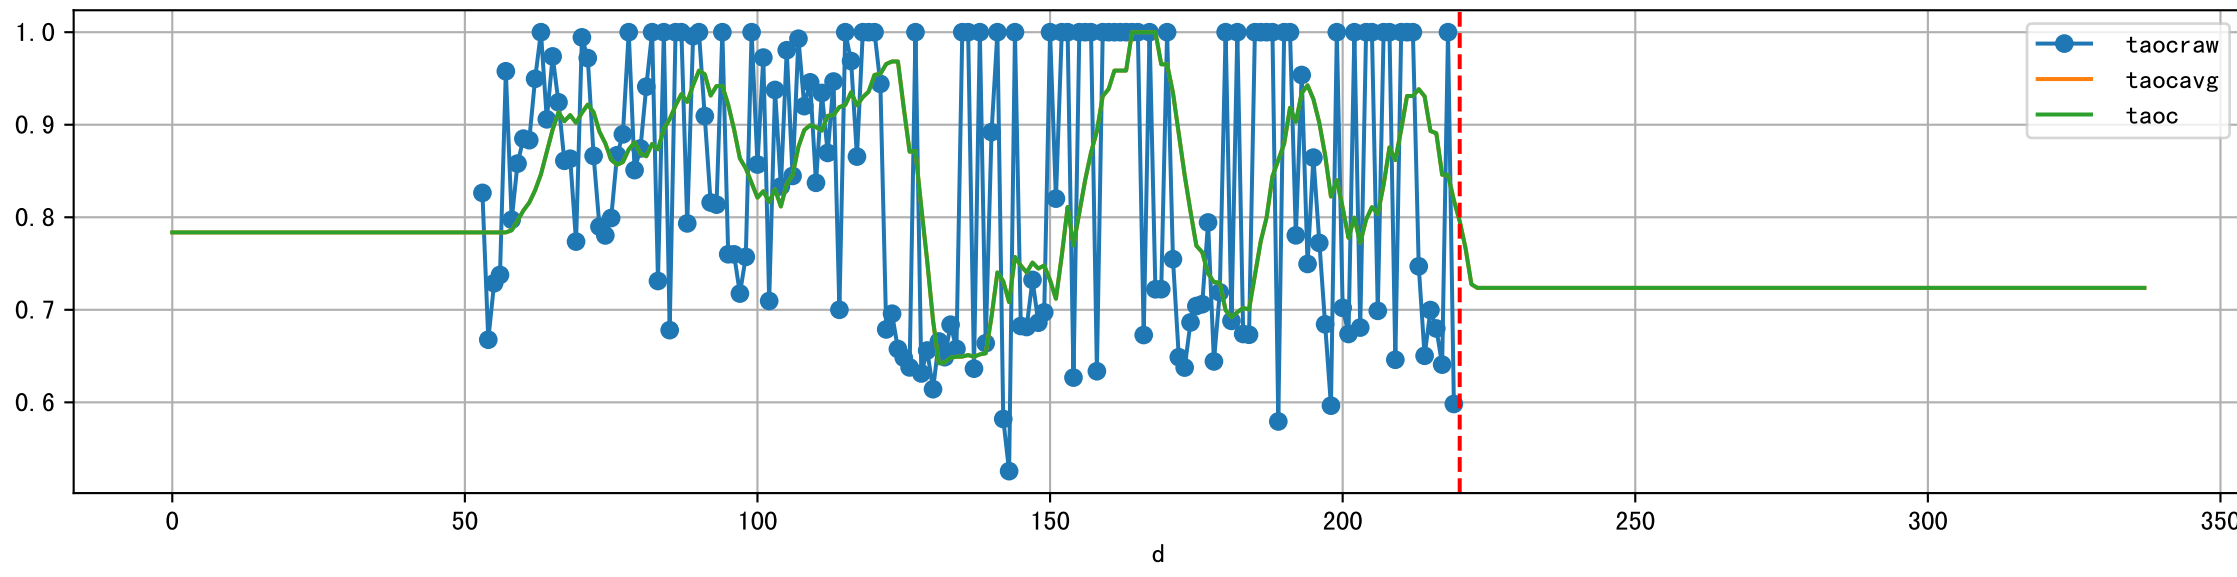

taocraw:-o', 'taocavg', 'taoc'], ['k0raw:-o', 'k0avg', 'k0'], ['k1raw:-o', 'k1avg', 'k1'], ['k2raw:-o', 'k2avg', 'k2'], ['Tblrw:-o', 'Tblavg', 'Tbl']

P2-1 D:220 2026-04-03