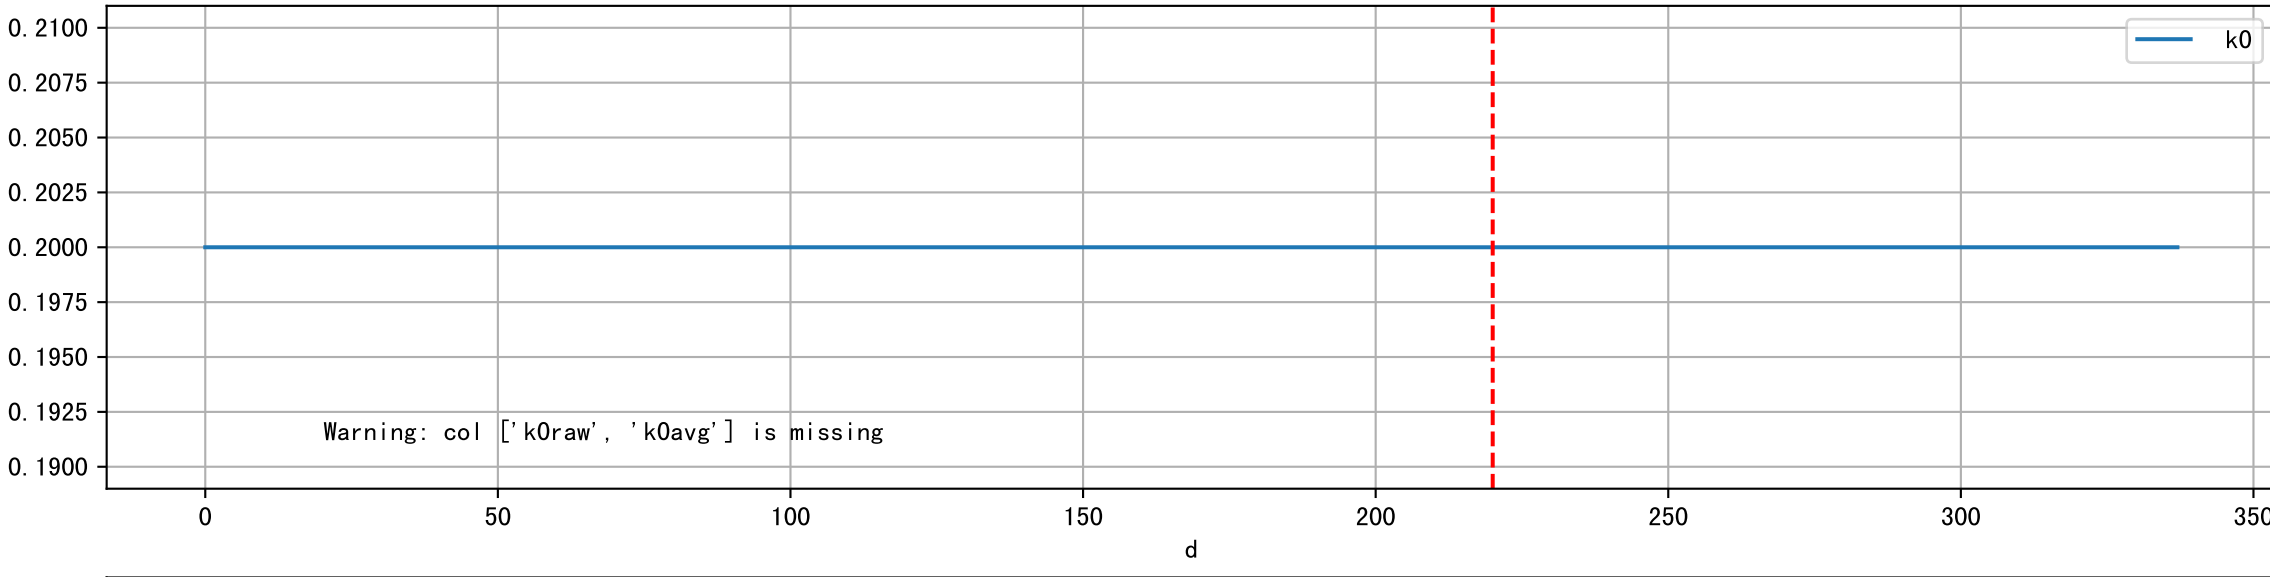

taocraw:-o', 'taocavg', 'taoc'], ['k0raw:-o', 'k0avg', 'k0'], ['k1raw:-o', 'k1avg', 'k1'], ['k2raw:-o', 'k2avg', 'k2'], ['Tblrw:-o', 'Tblavg', 'Tbl']

P2-1 D:220 2026-04-03