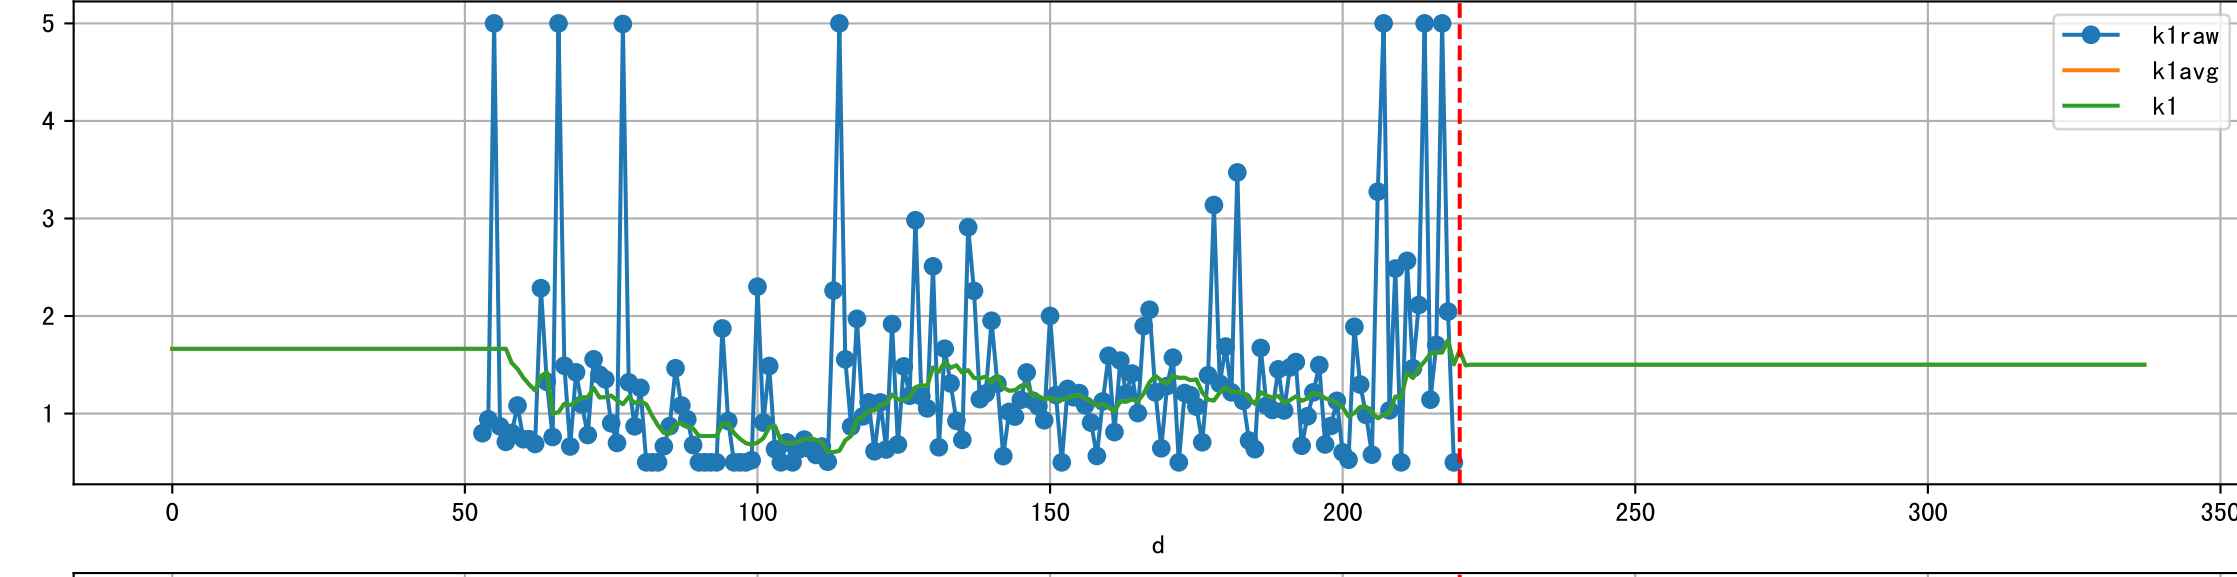

taocraw:-o', 'taocavg', 'taoc'], ['k0raw:-o', 'k0avg', 'k0'], ['k1raw:-o', 'k1avg', 'k1'], ['k2raw:-o', 'k2avg', 'k2'], ['Tblrw:-o', 'Tblavg', 'Tbl']

P2-1 D:220 2026-04-03