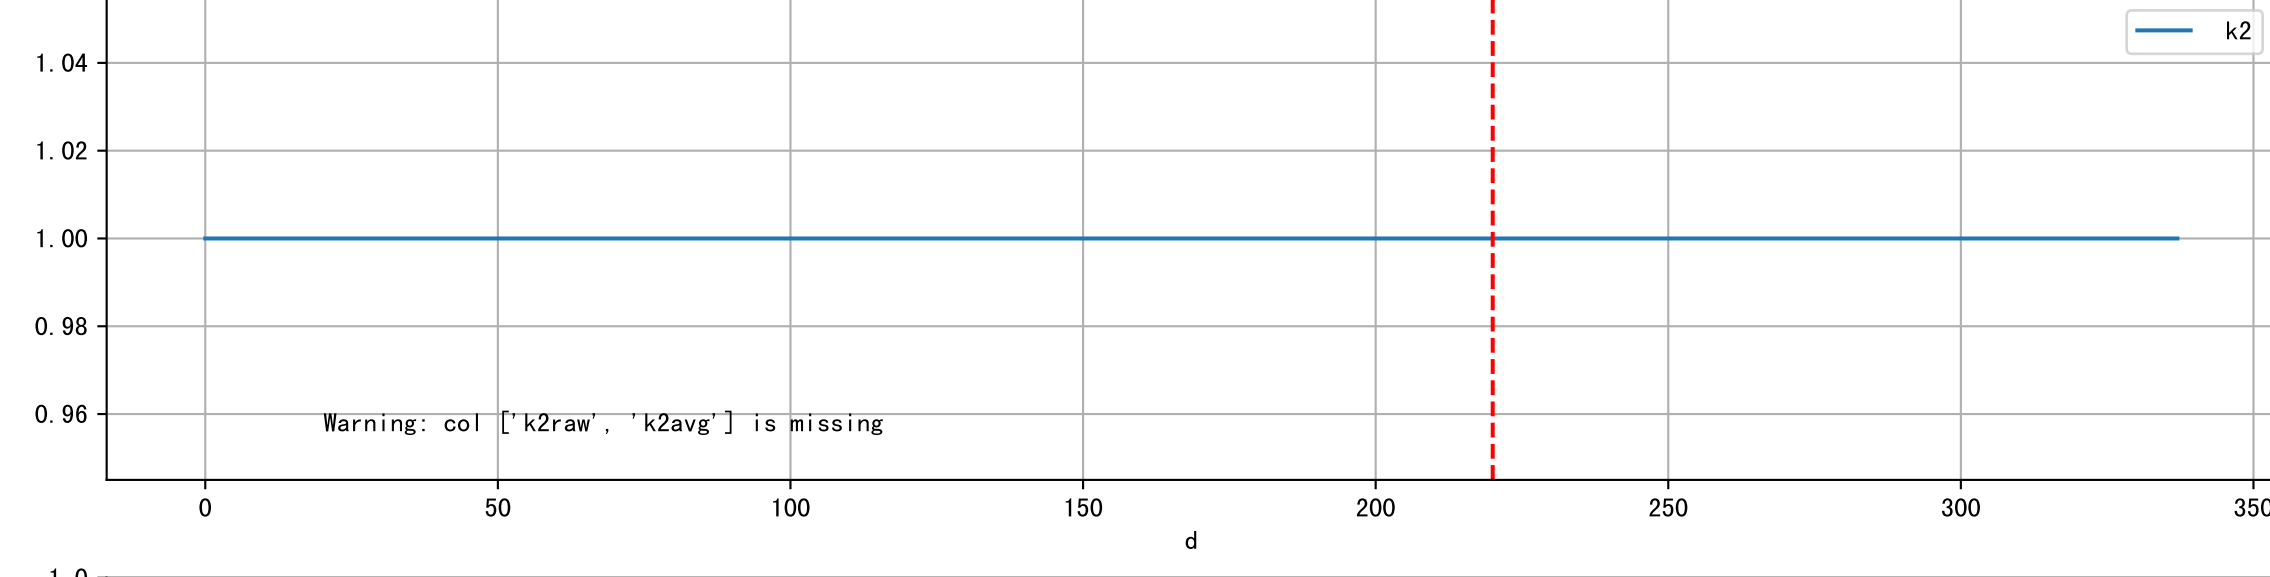

taocraw:-o', 'taocavg', 'taoc'], ['k0raw:-o', 'k0avg', 'k0'], ['k1raw:-o', 'k1avg', 'k1'], ['k2raw:-o', 'k2avg', 'k2'], ['Tblrw:-o', 'Tblavg', 'Tbl']

P2-1 D:220 2026-04-03