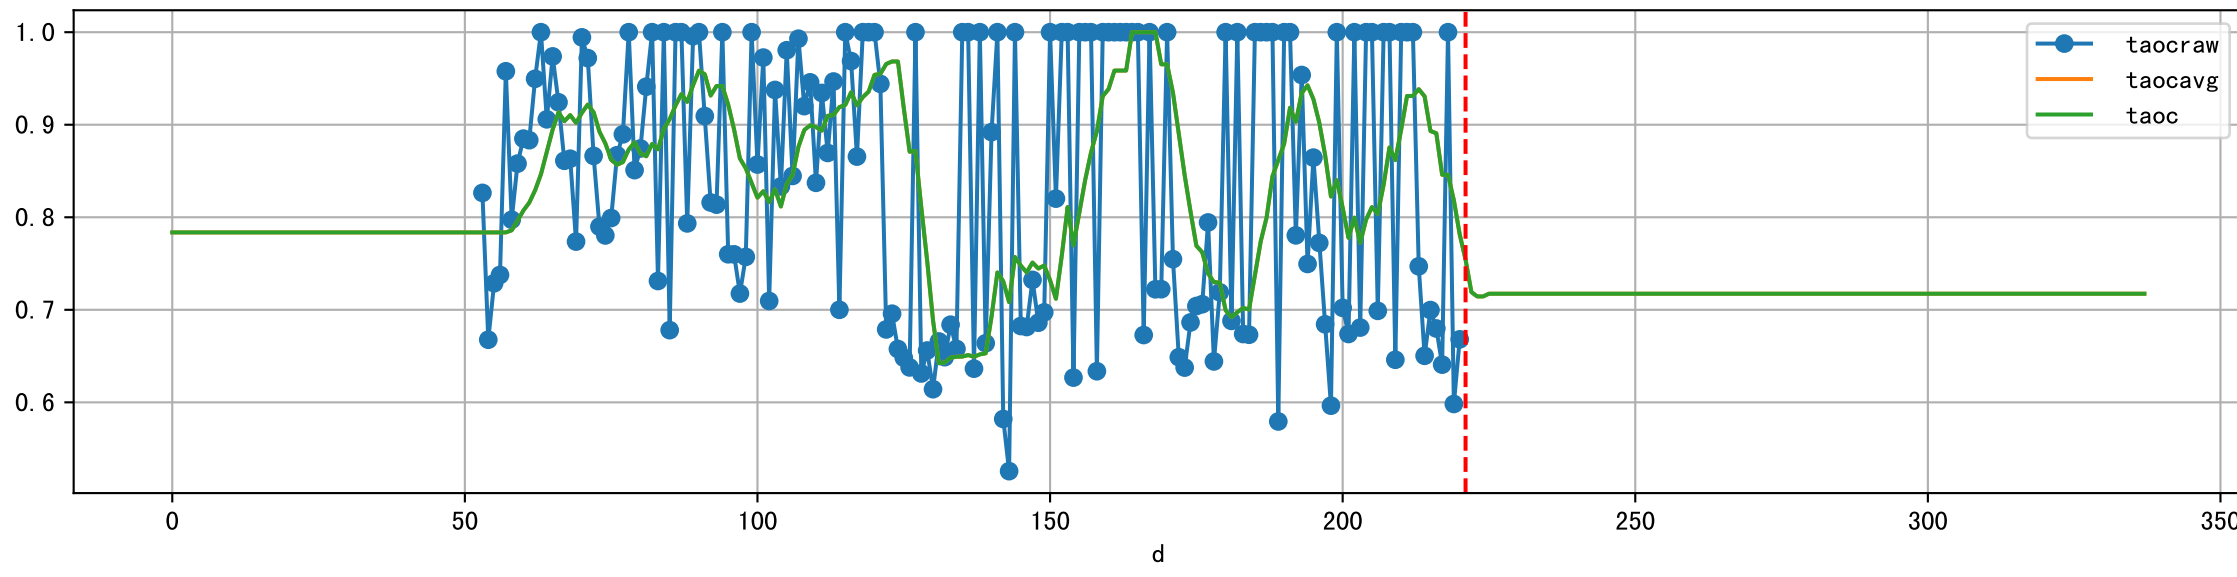

taocraw:-o', 'taocavg', 'taoc'], ['k0raw:-o', 'k0avg', 'k0'], ['k1raw:-o', 'k1avg', 'k1'], ['k2raw:-o', 'k2avg', 'k2'], ['Tblrrow:-o', 'Tblavg', 'Tbl']

P2-1 D:221 2026-04-04