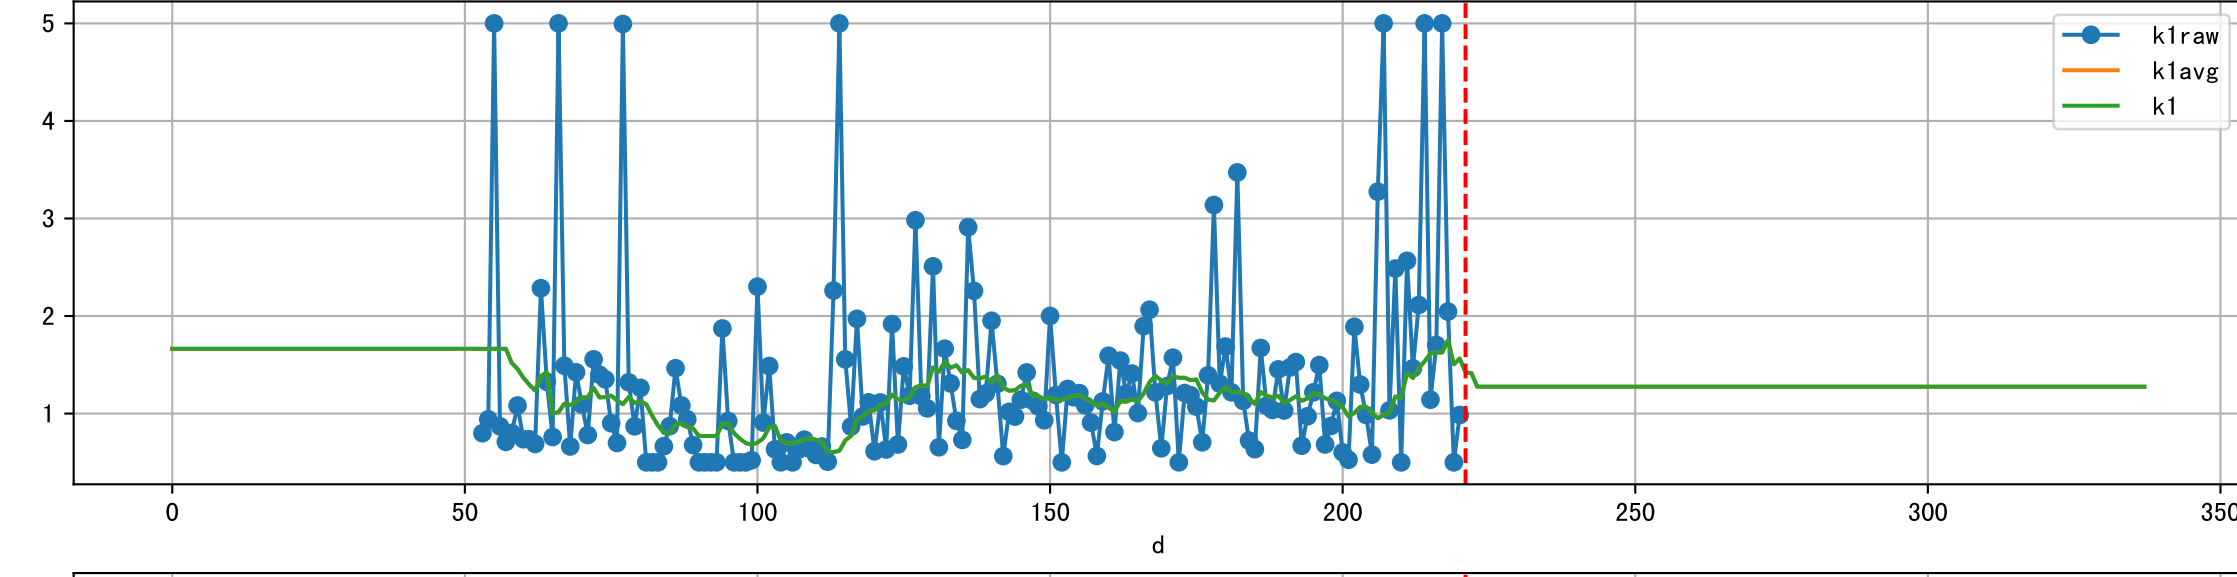

taocraw:-o', 'taocavg', 'taoc'], ['k0raw:-o', 'k0avg', 'k0'], ['k1raw:-o', 'k1avg', 'k1'], ['k2raw:-o', 'k2avg', 'k2'], ['Tblrrow:-o', 'Tblavg', 'Tbl']

P2-1 D:221 2026-04-04