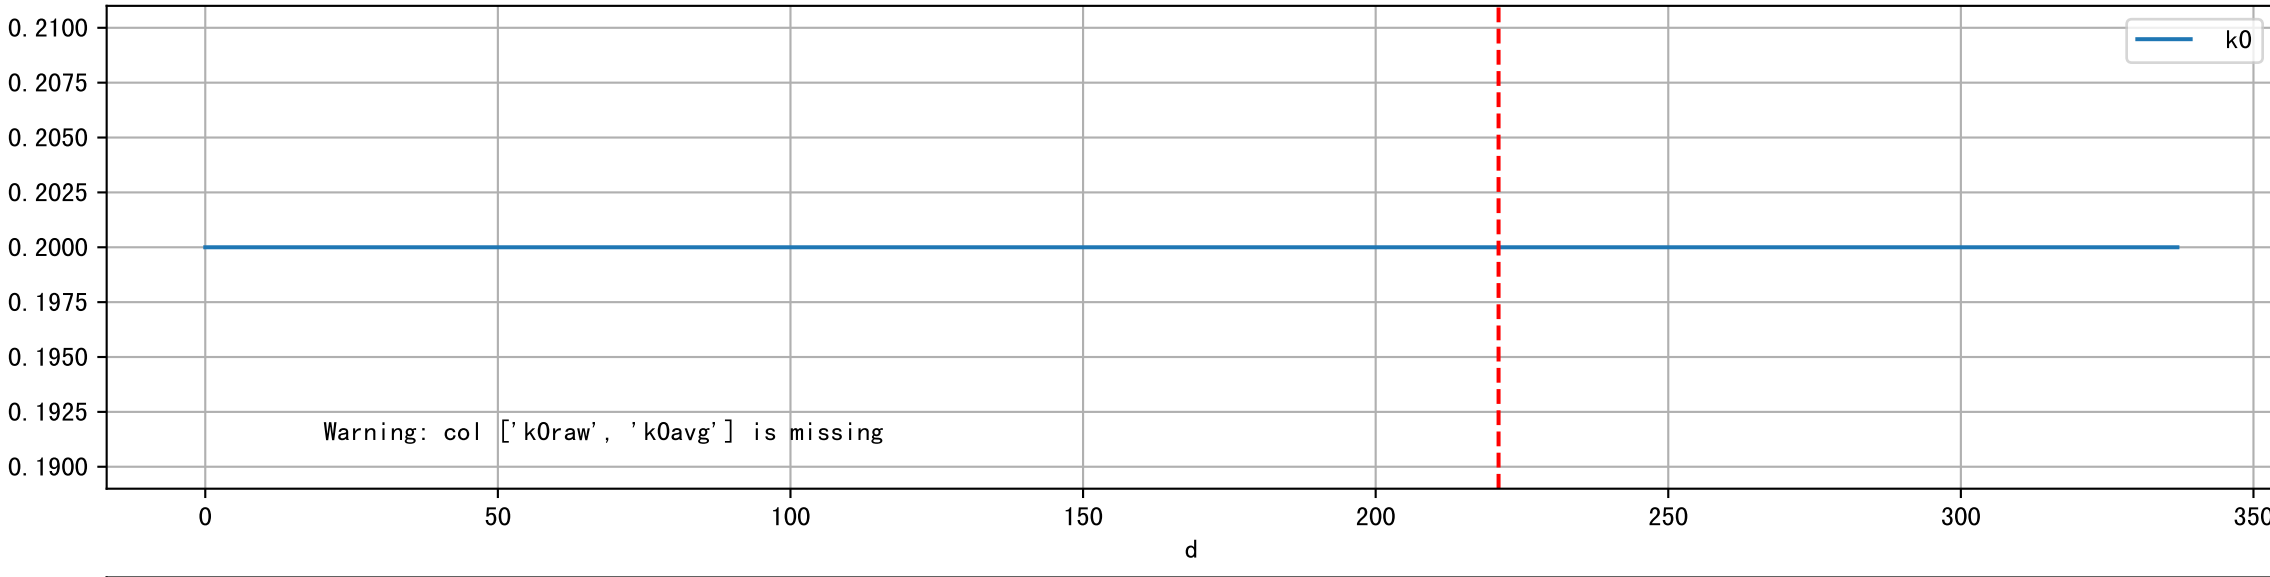

taocraw:-o', 'taocavg', 'taoc'], ['k0raw:-o', 'k0avg', 'k0'], ['k1raw:-o', 'k1avg', 'k1'], ['k2raw:-o', 'k2avg', 'k2'], ['Tblrrow:-o', 'Tblavg', 'Tbl']

P2-1 D:221 2026-04-04