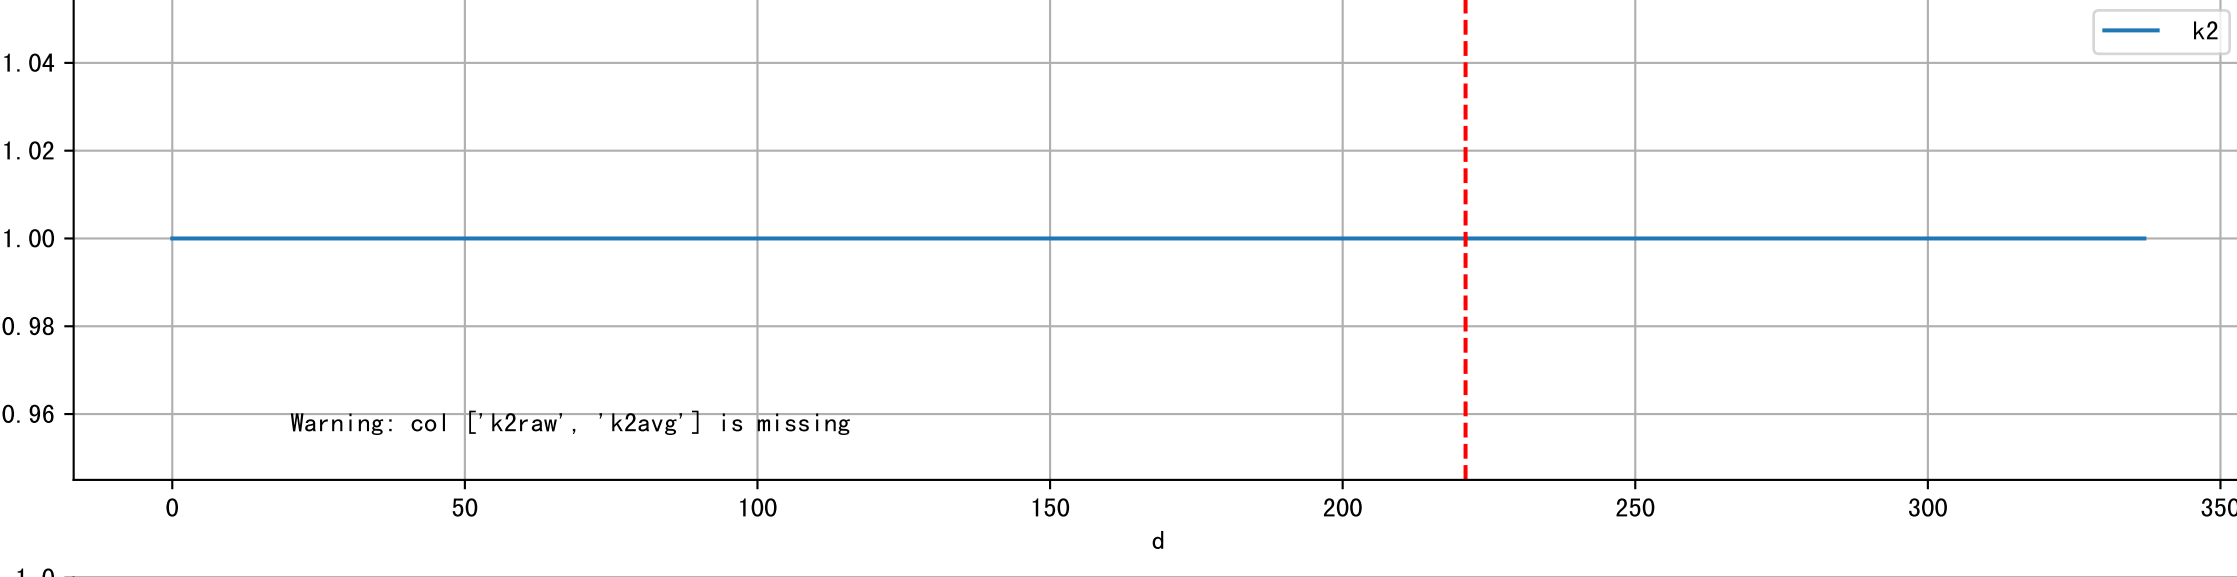

taocraw:-o', 'taocavg', 'taoc'], ['k0raw:-o', 'k0avg', 'k0'], ['k1raw:-o', 'k1avg', 'k1'], ['k2raw:-o', 'k2avg', 'k2'], ['Tblrrow:-o', 'Tblavg', 'Tbl']

P2-1 D:221 2026-04-04