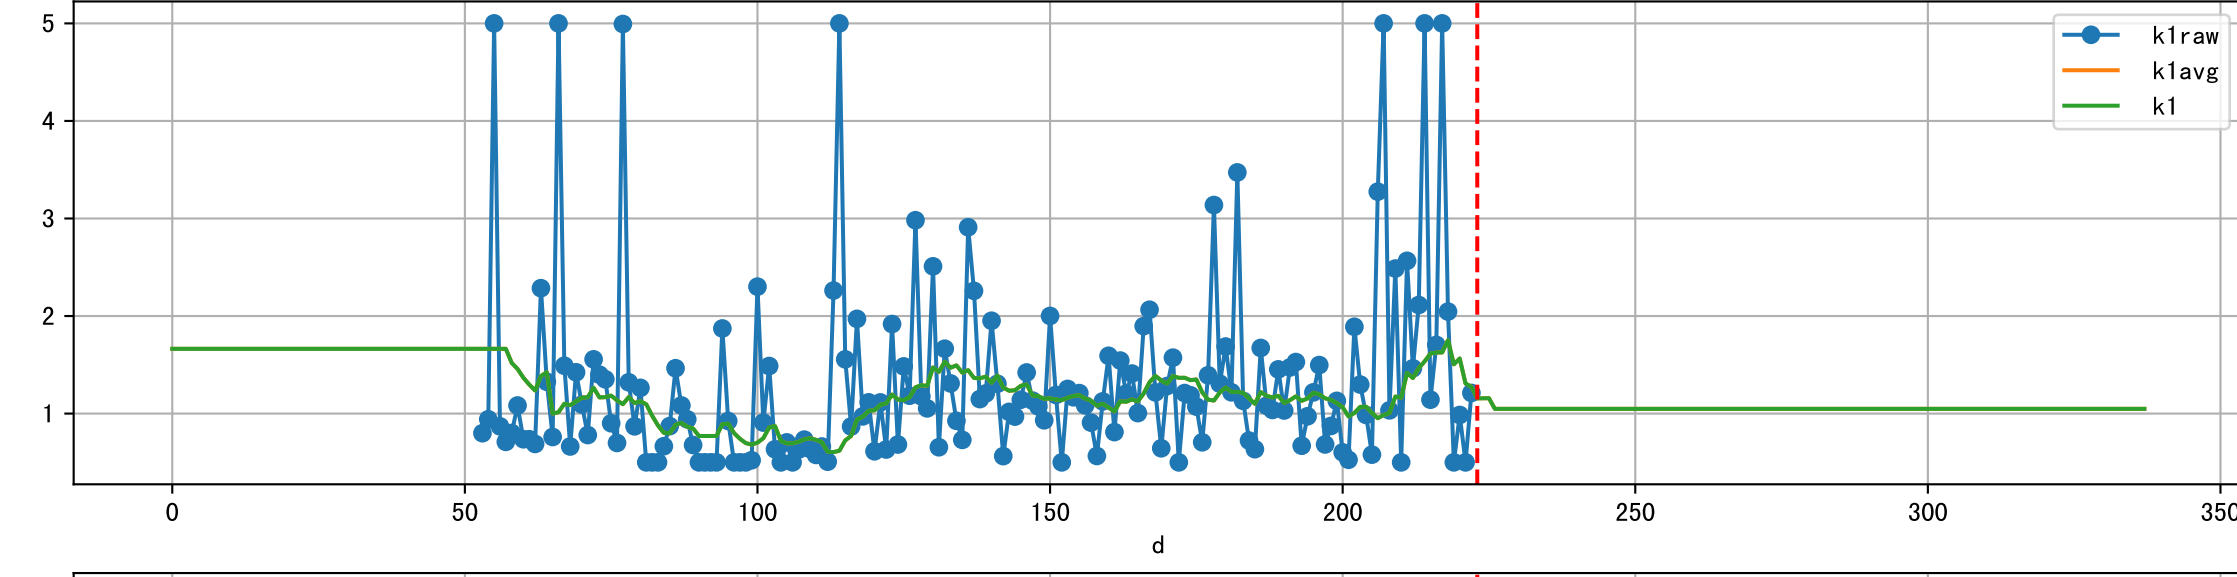

taocraw:-o', 'taocavg', 'taoc'], ['k0raw:-o', 'k0avg', 'k0'], ['k1raw:-o', 'k1avg', 'k1'], ['k2raw:-o', 'k2avg', 'k2'], ['Tblrw:-o', 'Tblavg',

P2-1 D:223 2026-04-06