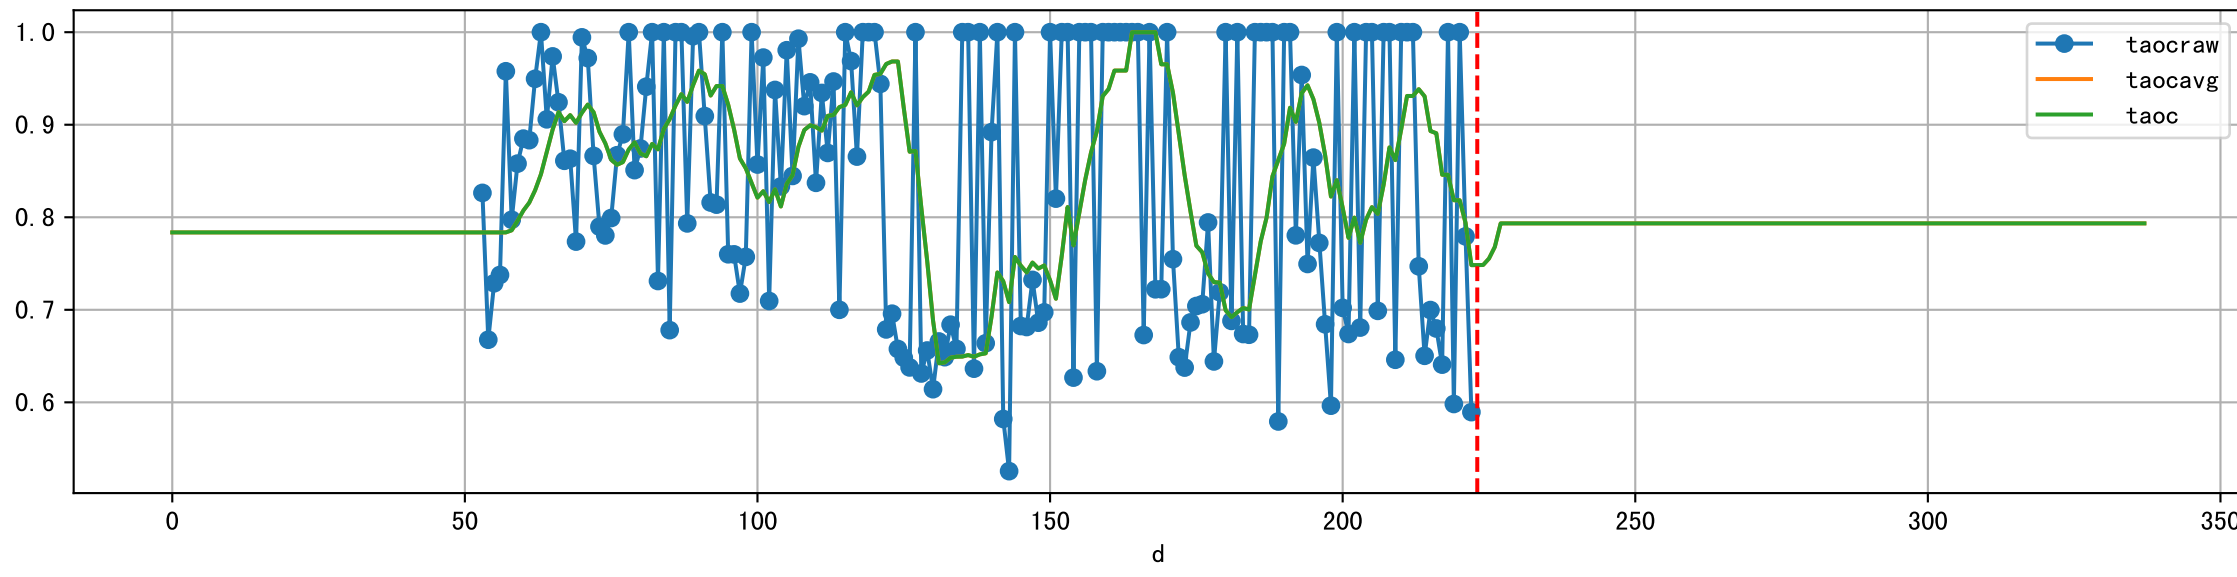

taocraw:-o', 'taocavg', 'taoc'], ['k0raw:-o', 'k0avg', 'k0'], ['k1raw:-o', 'k1avg', 'k1'], ['k2raw:-o', 'k2avg', 'k2'], ['Tblrw:-o', 'Tblavg',

P2-1 D:223 2026-04-06