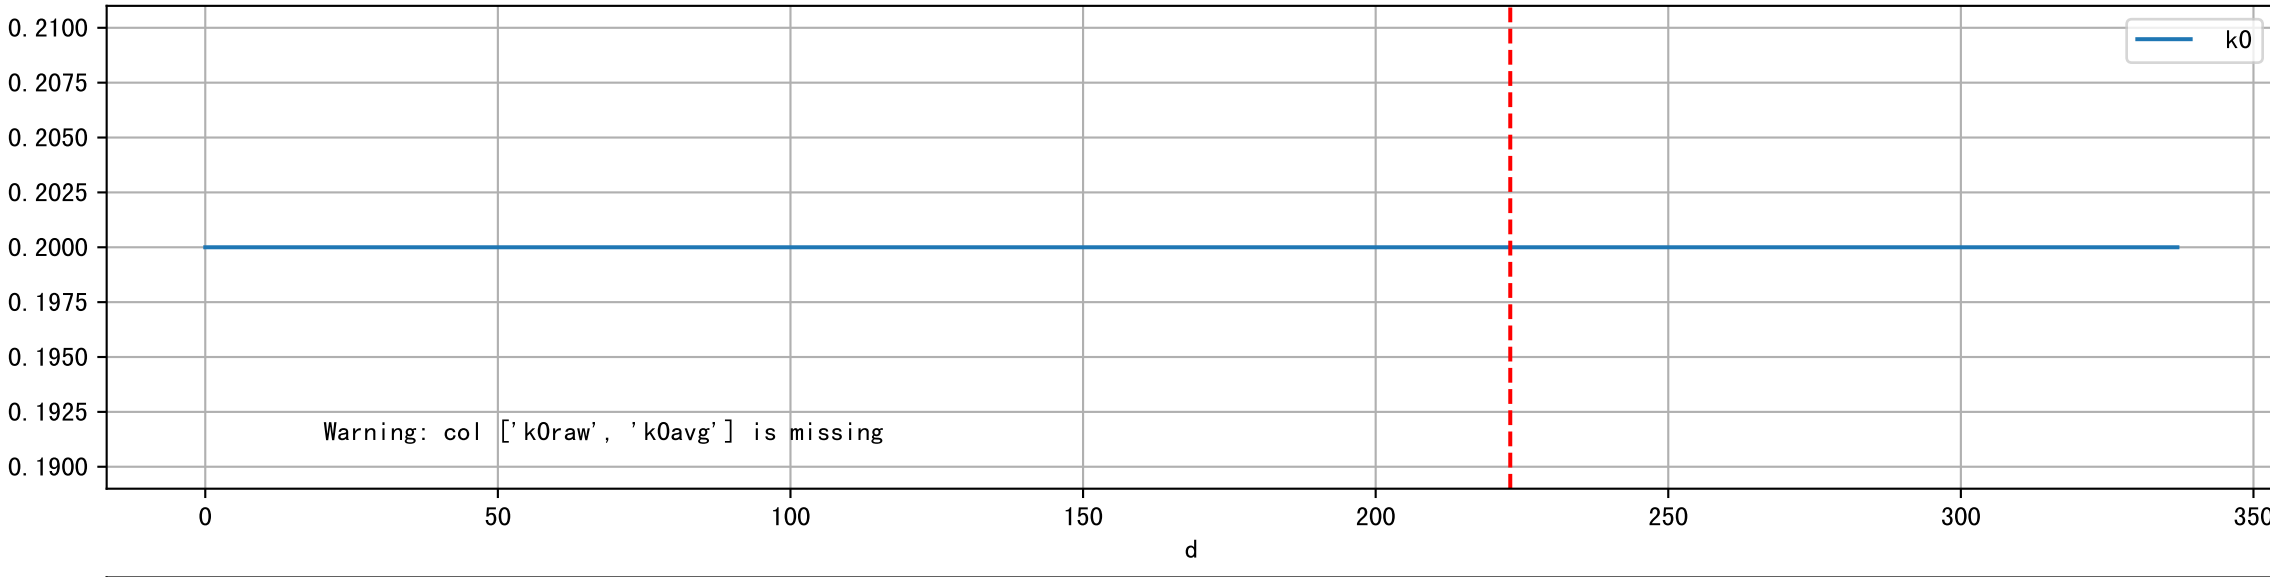

taocraw:-o', 'taocavg', 'taoc'], ['k0raw:-o', 'k0avg', 'k0'], ['k1raw:-o', 'k1avg', 'k1'], ['k2raw:-o', 'k2avg', 'k2'], ['Tblrw:-o', 'Tblavg',

P2-1 D:223 2026-04-06