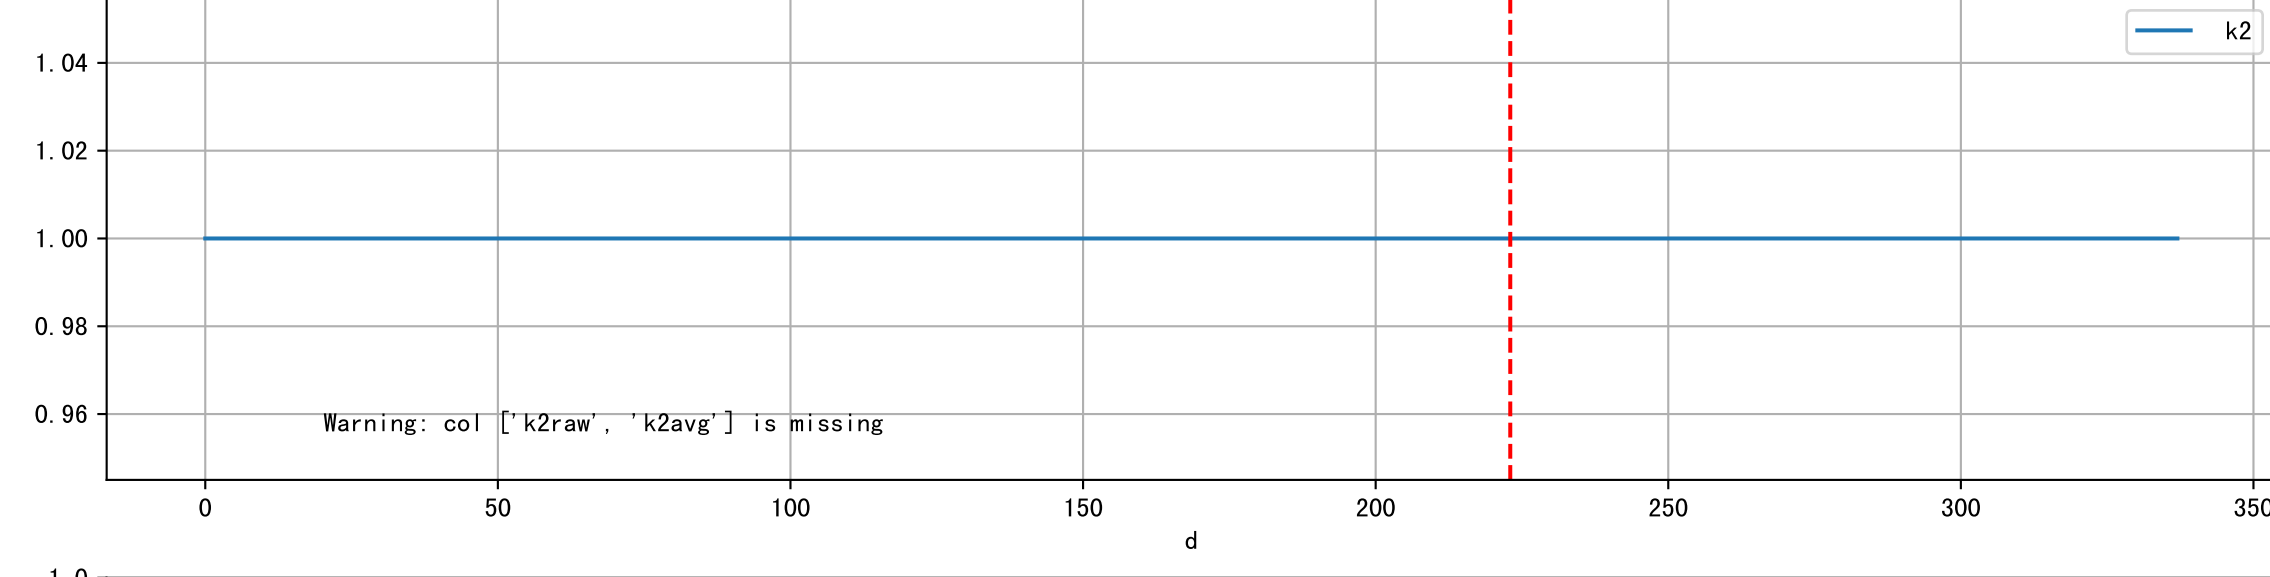

taocraw:-o', 'taocavg', 'taoc'], ['k0raw:-o', 'k0avg', 'k0'], ['k1raw:-o', 'k1avg', 'k1'], ['k2raw:-o', 'k2avg', 'k2'], ['Tblrw:-o', 'Tblavg',

P2-1 D:223 2026-04-06