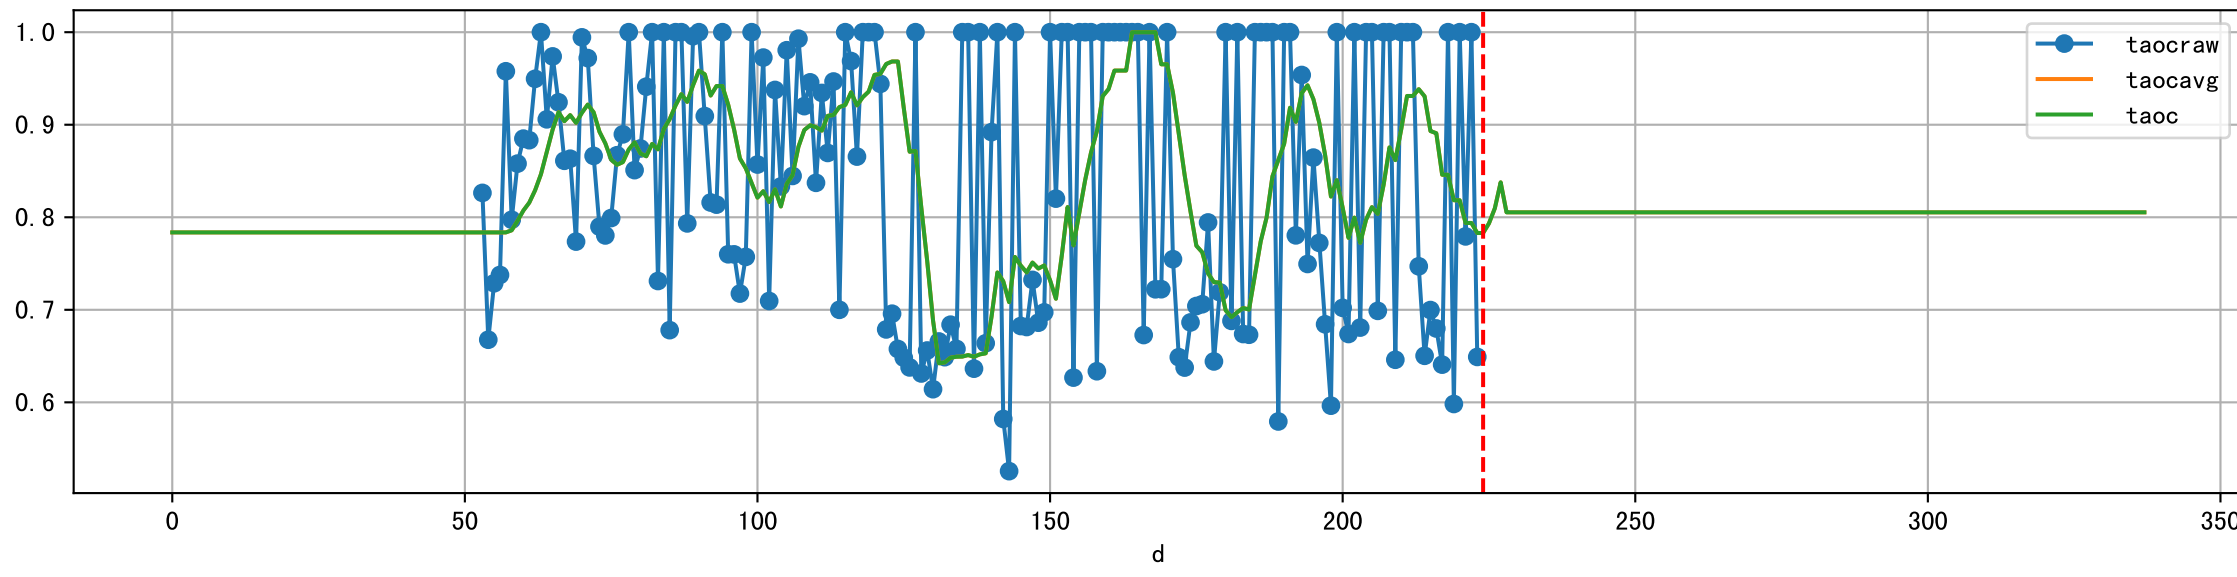

taocraw:-o', 'taocavg', 'taoc'], ['k0raw:-o', 'k0avg', 'k0'], ['k1raw:-o', 'k1avg', 'k1'], ['k2raw:-o', 'k2avg', 'k2'], ['Tblrw:-o', 'Tblavg', 'Tbl']

P2-1 D:224 2026-04-07