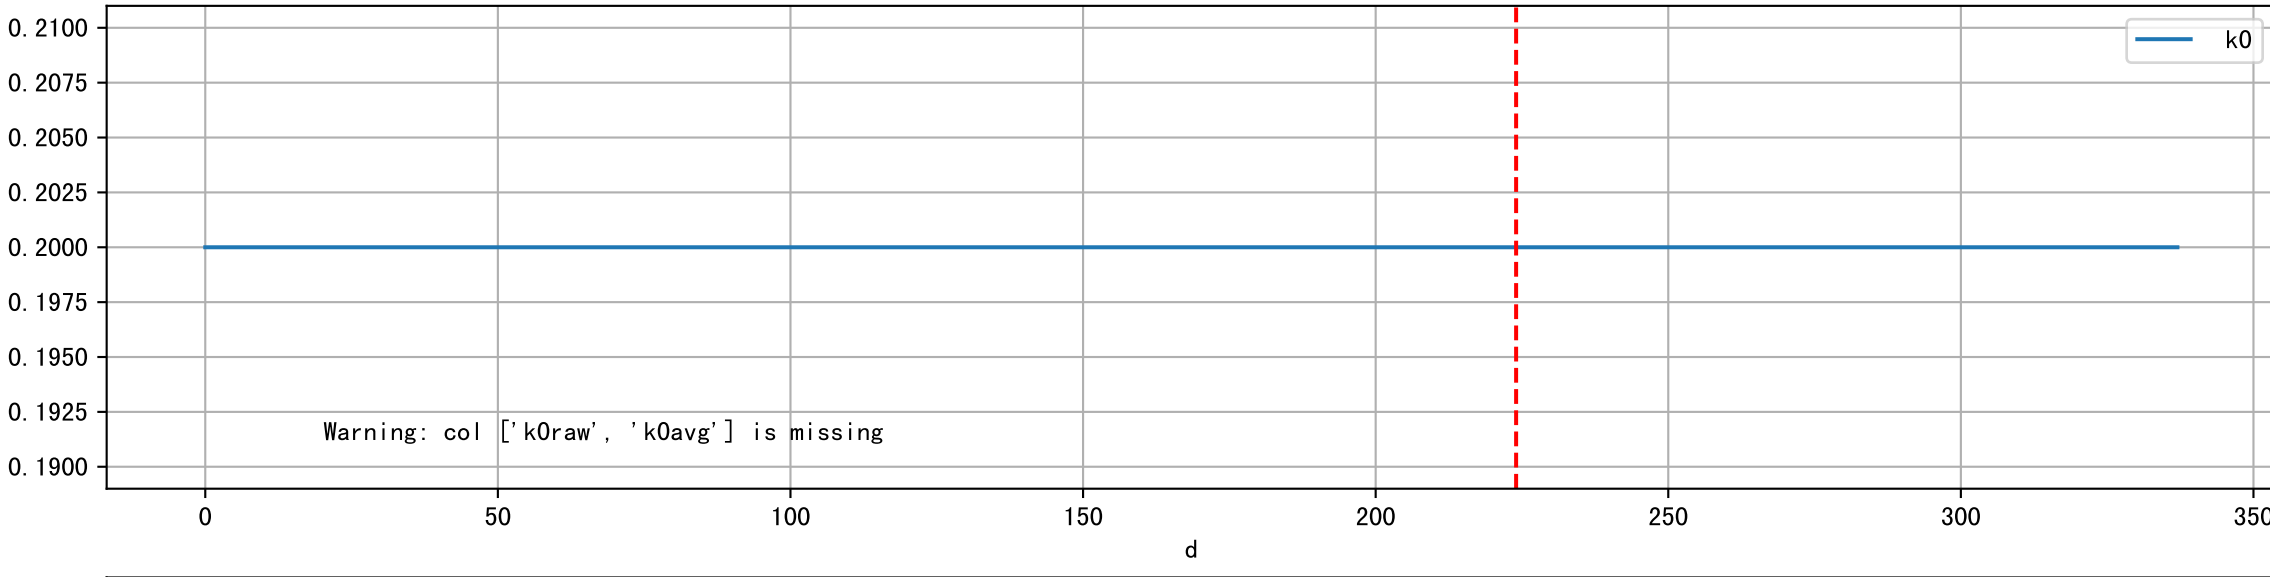

taocraw:-o', 'taocavg', 'taoc'], ['k0raw:-o', 'k0avg', 'k0'], ['k1raw:-o', 'k1avg', 'k1'], ['k2raw:-o', 'k2avg', 'k2'], ['Tblrw:-o', 'Tblavg', 'Tbl']

P2-1 D:224 2026-04-07