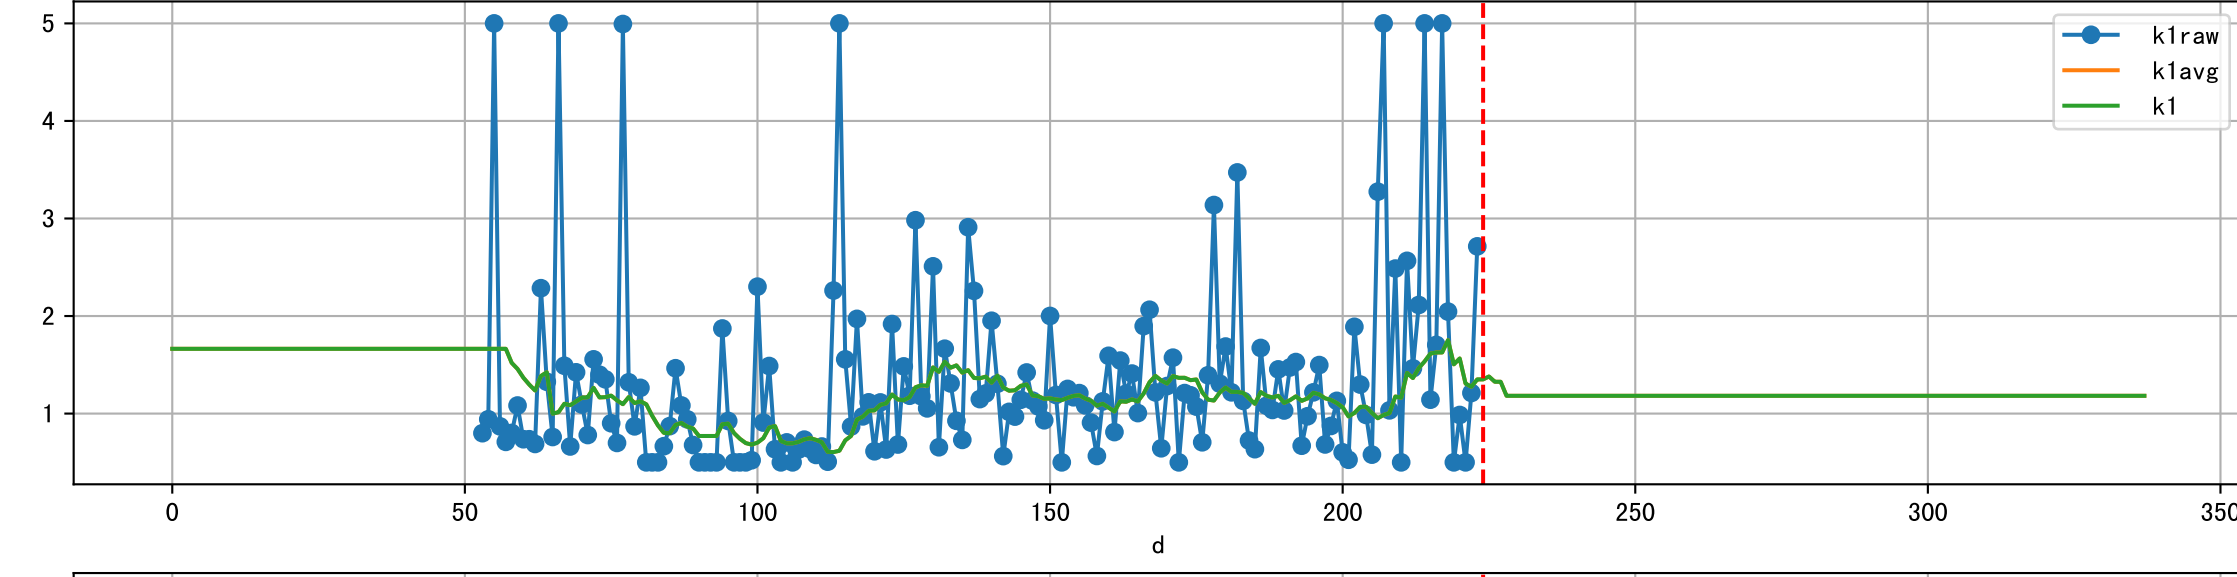

taocraw:-o', 'taocavg', 'taoc'], ['k0raw:-o', 'k0avg', 'k0'], ['k1raw:-o', 'k1avg', 'k1'], ['k2raw:-o', 'k2avg', 'k2'], ['Tblrw:-o', 'Tblavg', 'Tbl']

P2-1 D:224 2026-04-07