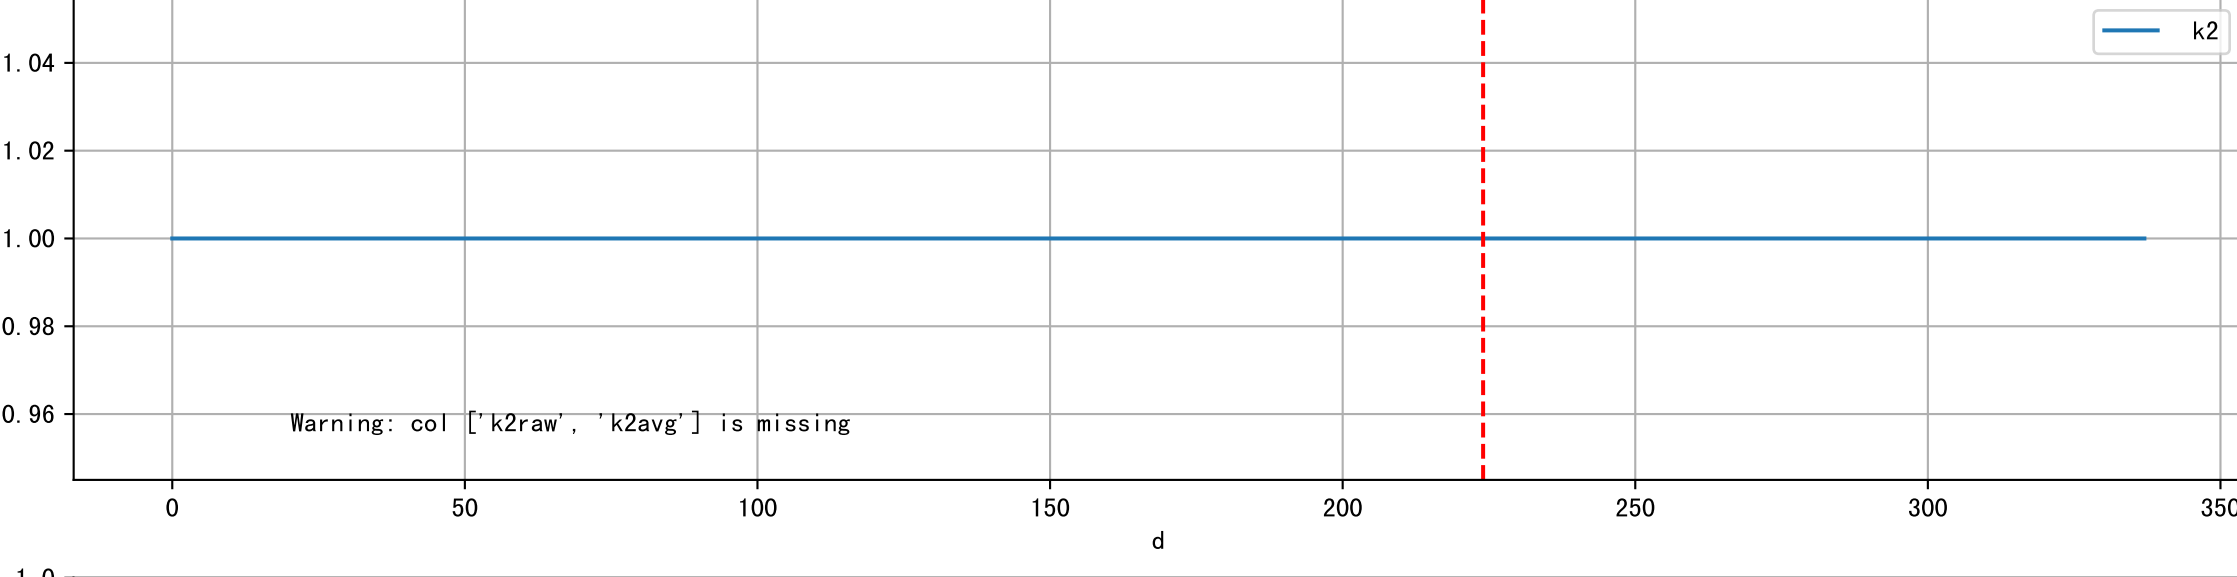

taocraw:-o', 'taocavg', 'taoc'], ['k0raw:-o', 'k0avg', 'k0'], ['k1raw:-o', 'k1avg', 'k1'], ['k2raw:-o', 'k2avg', 'k2'], ['Tblrw:-o', 'Tblavg', 'Tbl']

P2-1 D:224 2026-04-07