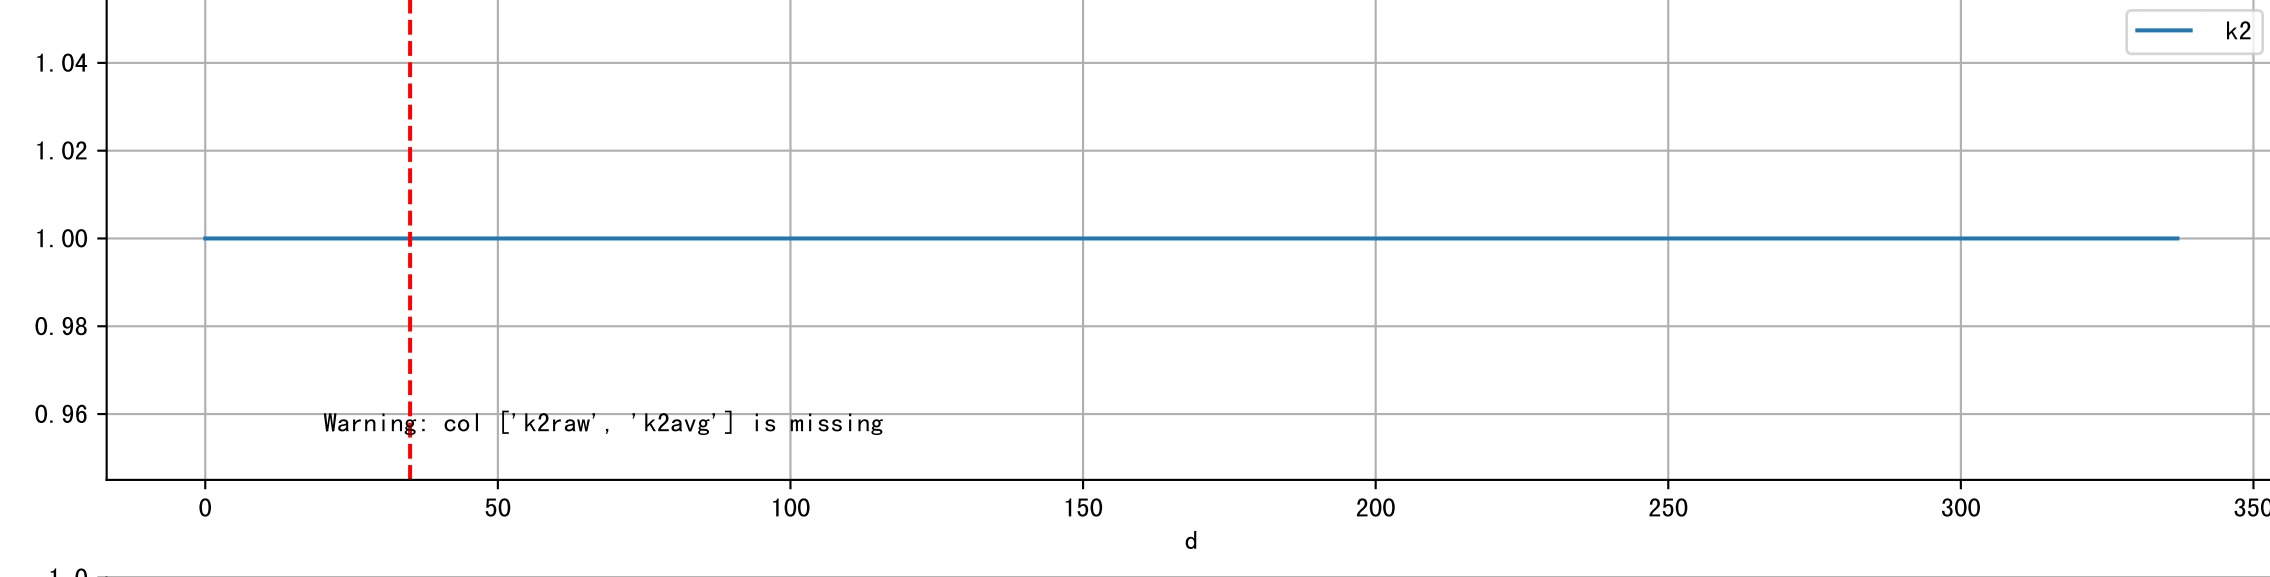

taocraw:-o', 'taocavg', 'taoc'], ['k0raw:-o', 'k0avg', 'k0'], ['k1raw:-o', 'k1avg', 'k1'], ['k2raw:-o', 'k2avg', 'k2'], ['Tblrrow:-o', 'Tblavg',

P2-1 D:35 2025-09-30