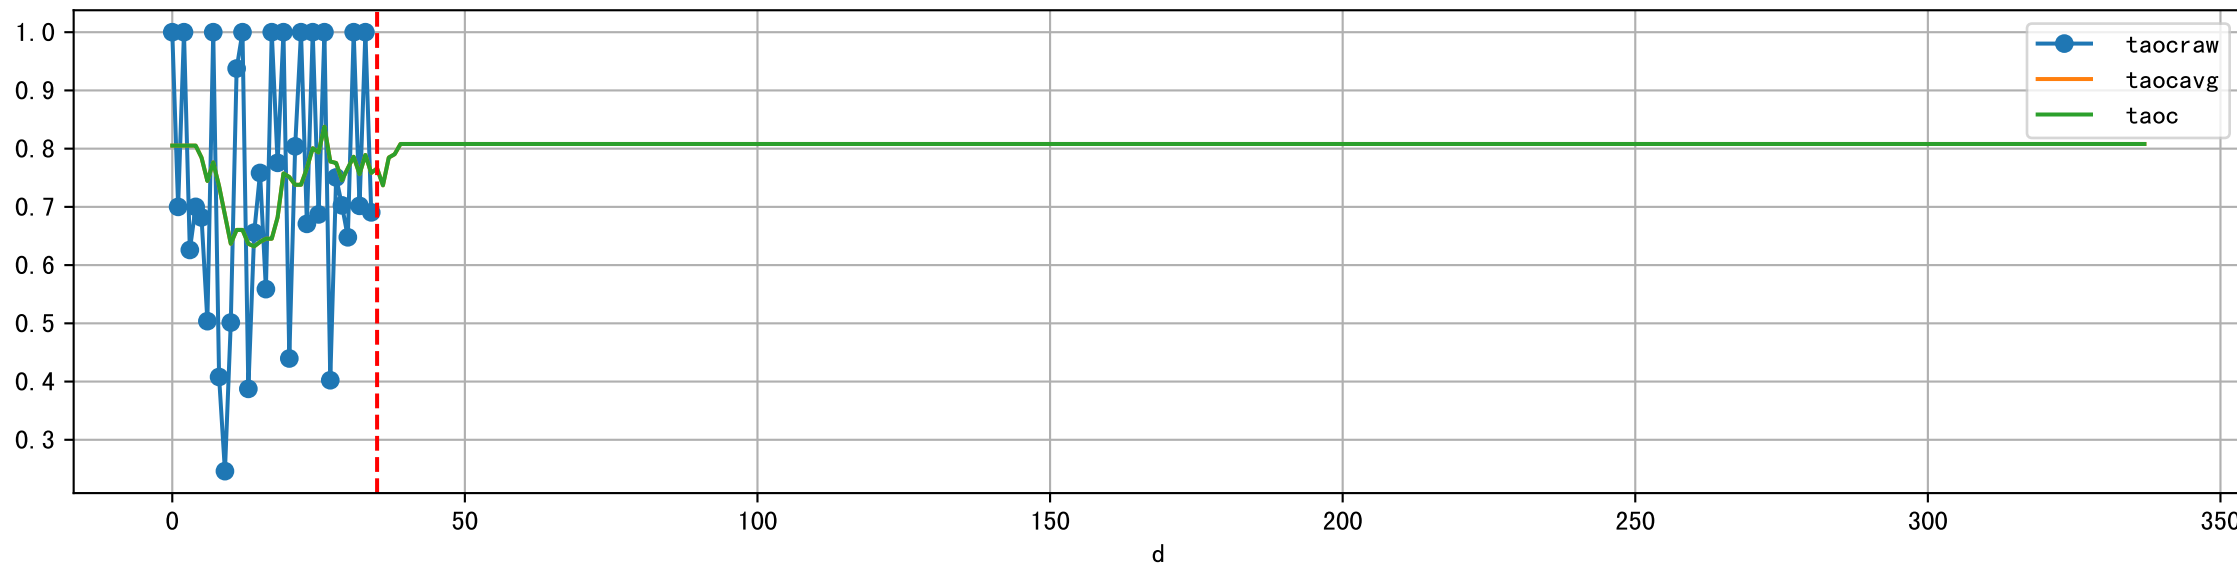

taocraw:-o', 'taocavg', 'taoc'], ['k0raw:-o', 'k0avg', 'k0'], ['k1raw:-o', 'k1avg', 'k1'], ['k2raw:-o', 'k2avg', 'k2'], ['Tblrrow:-o', 'Tblavg',

P2-1 D:35 2025-09-30