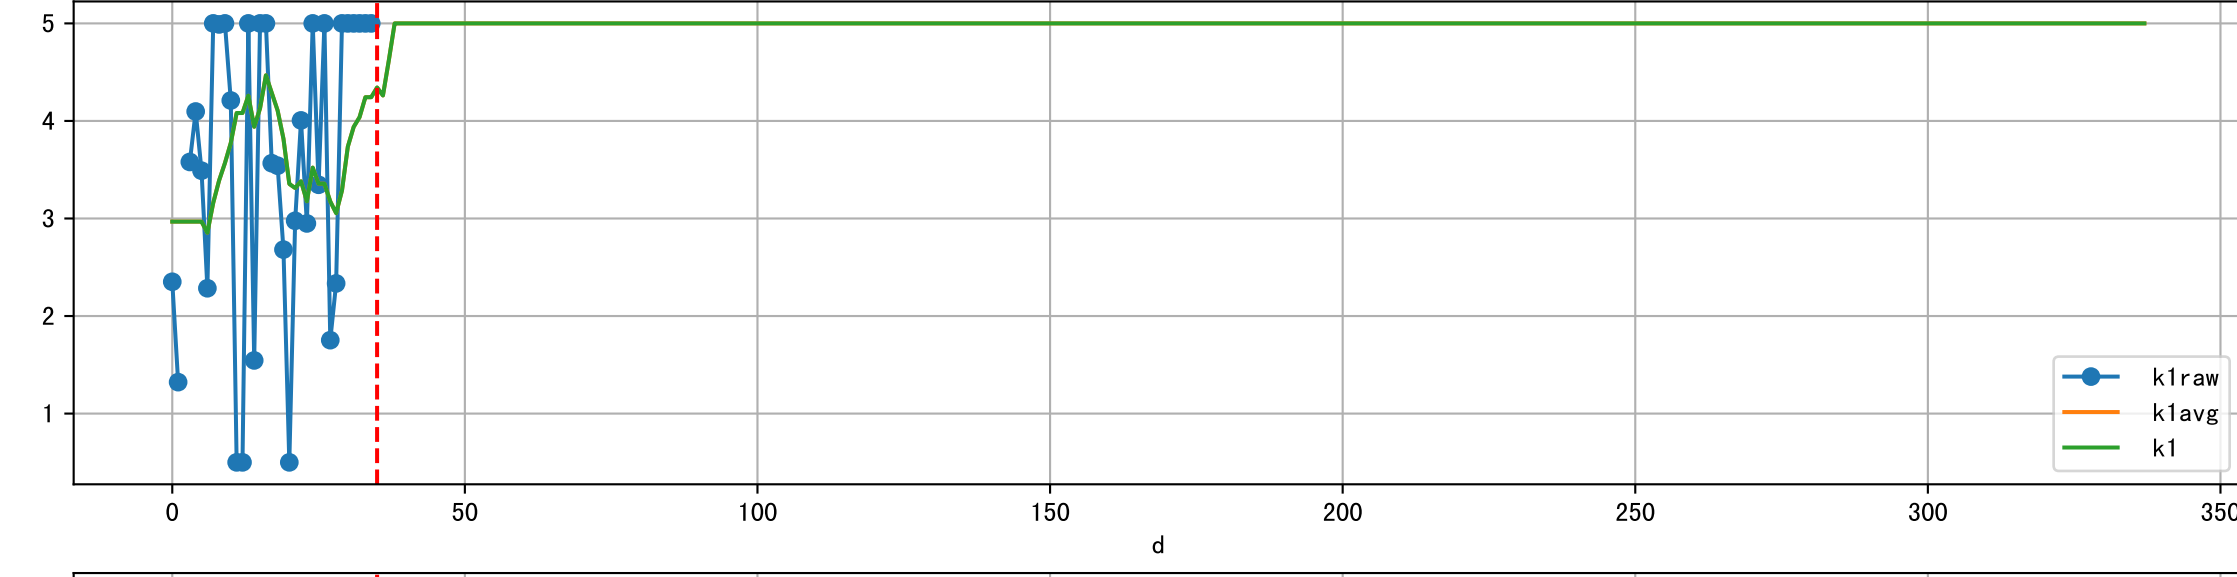

taocraw:-o', 'taocavg', 'taoc'], ['k0raw:-o', 'k0avg', 'k0'], ['k1raw:-o', 'k1avg', 'k1'], ['k2raw:-o', 'k2avg', 'k2'], ['Tblrrow:-o', 'Tblavg',

P2-1 D:35 2025-09-30