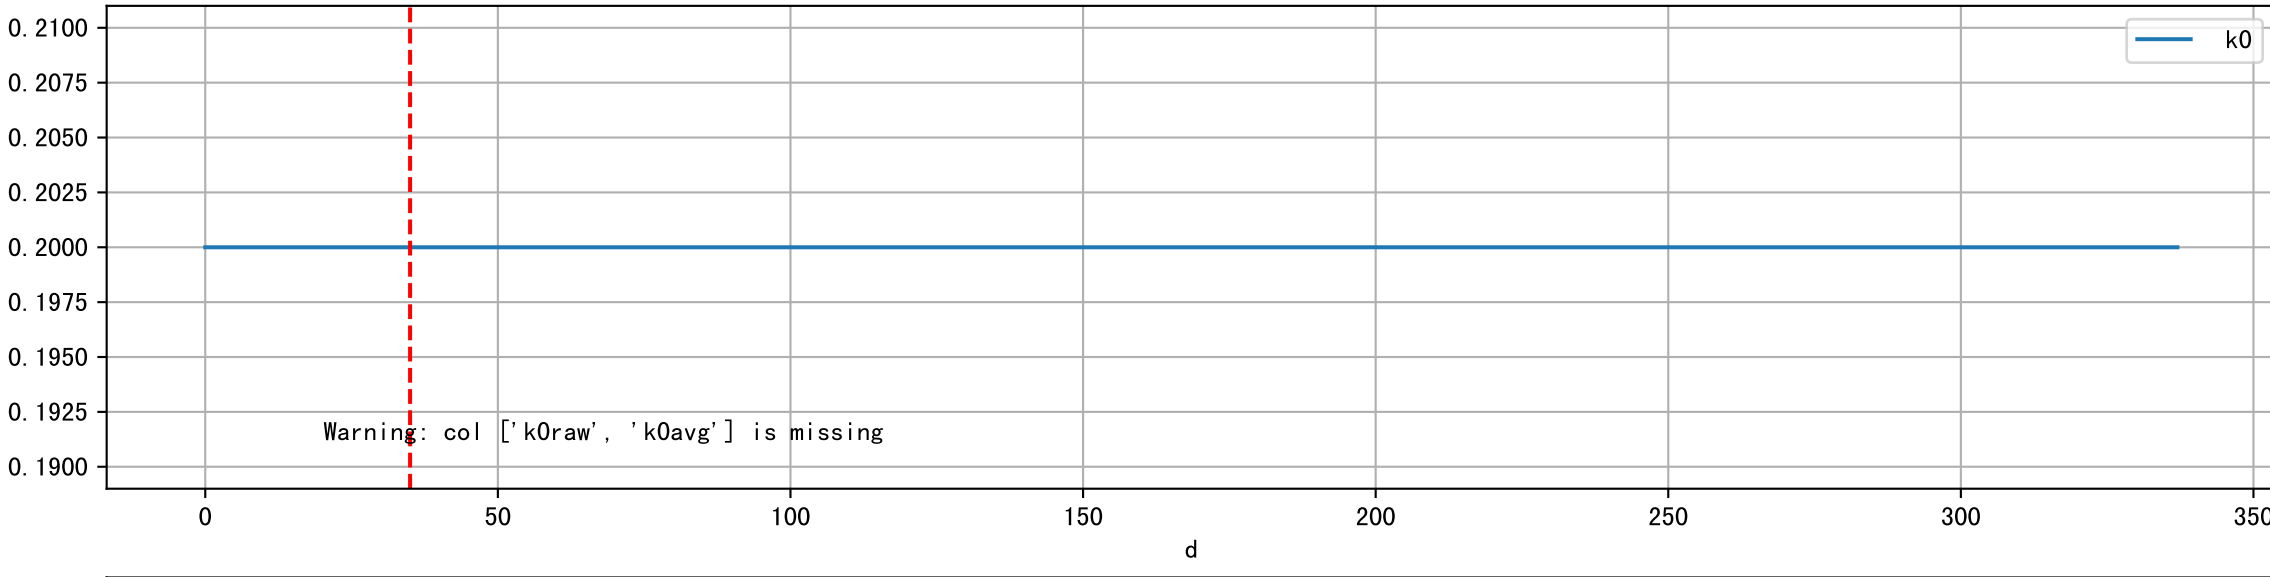

taocraw:-o', 'taocavg', 'taoc'], ['k0raw:-o', 'k0avg', 'k0'], ['k1raw:-o', 'k1avg', 'k1'], ['k2raw:-o', 'k2avg', 'k2'], ['Tblrrow:-o', 'Tblavg',

P2-1 D:35 2025-09-30