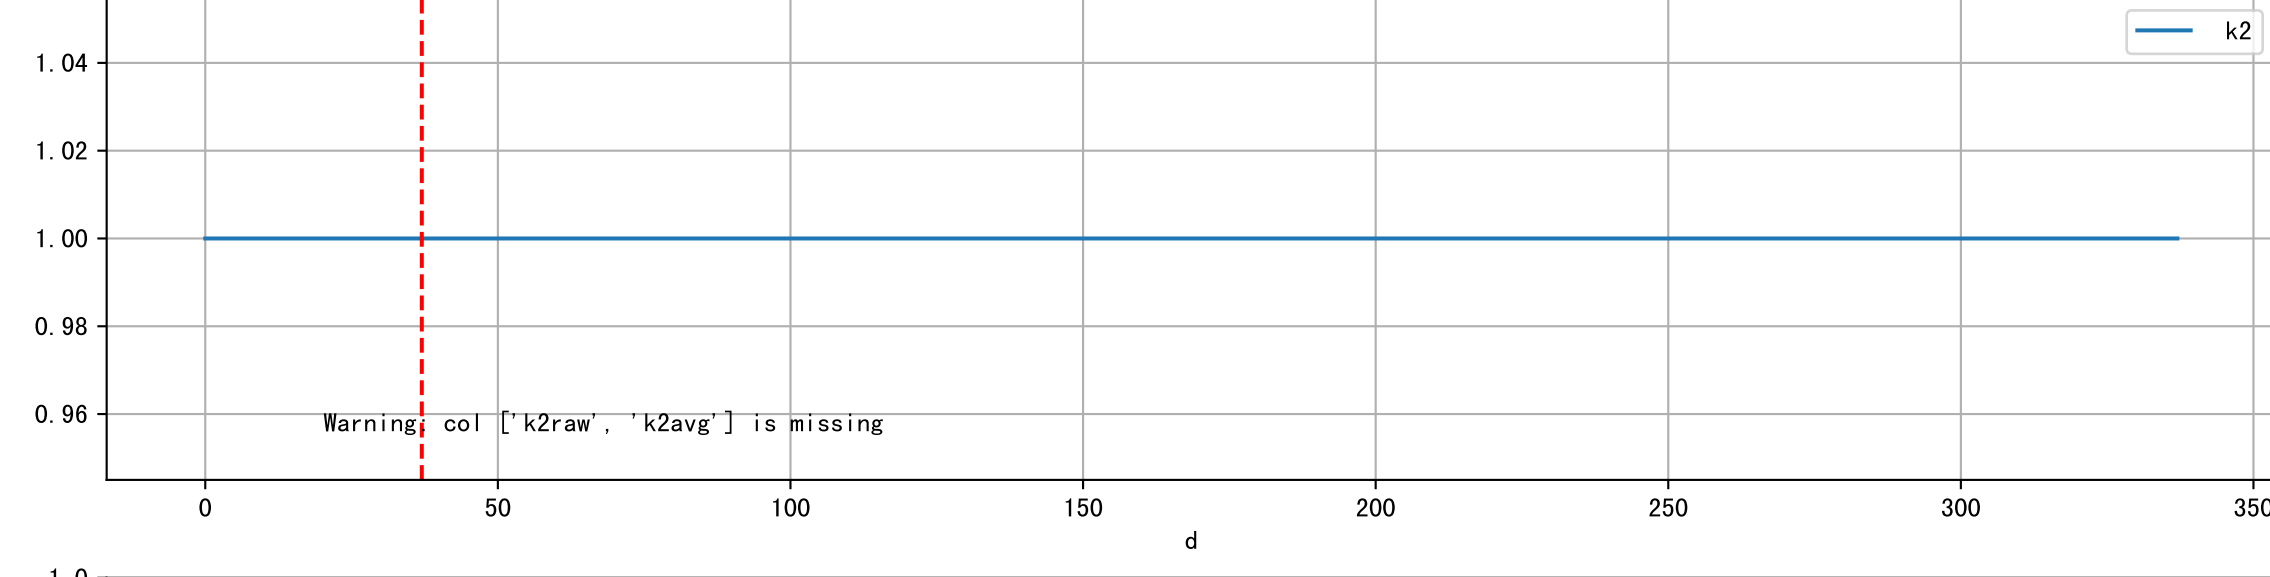

taocraw:-o', 'taocavg', 'taoc'], ['k0raw:-o', 'k0avg', 'k0'], ['k1raw:-o', 'k1avg', 'k1'], ['k2raw:-o', 'k2avg', 'k2'], ['Tblrrow:-o', 'Tblravg',

P2-1 D:37 2025-10-02