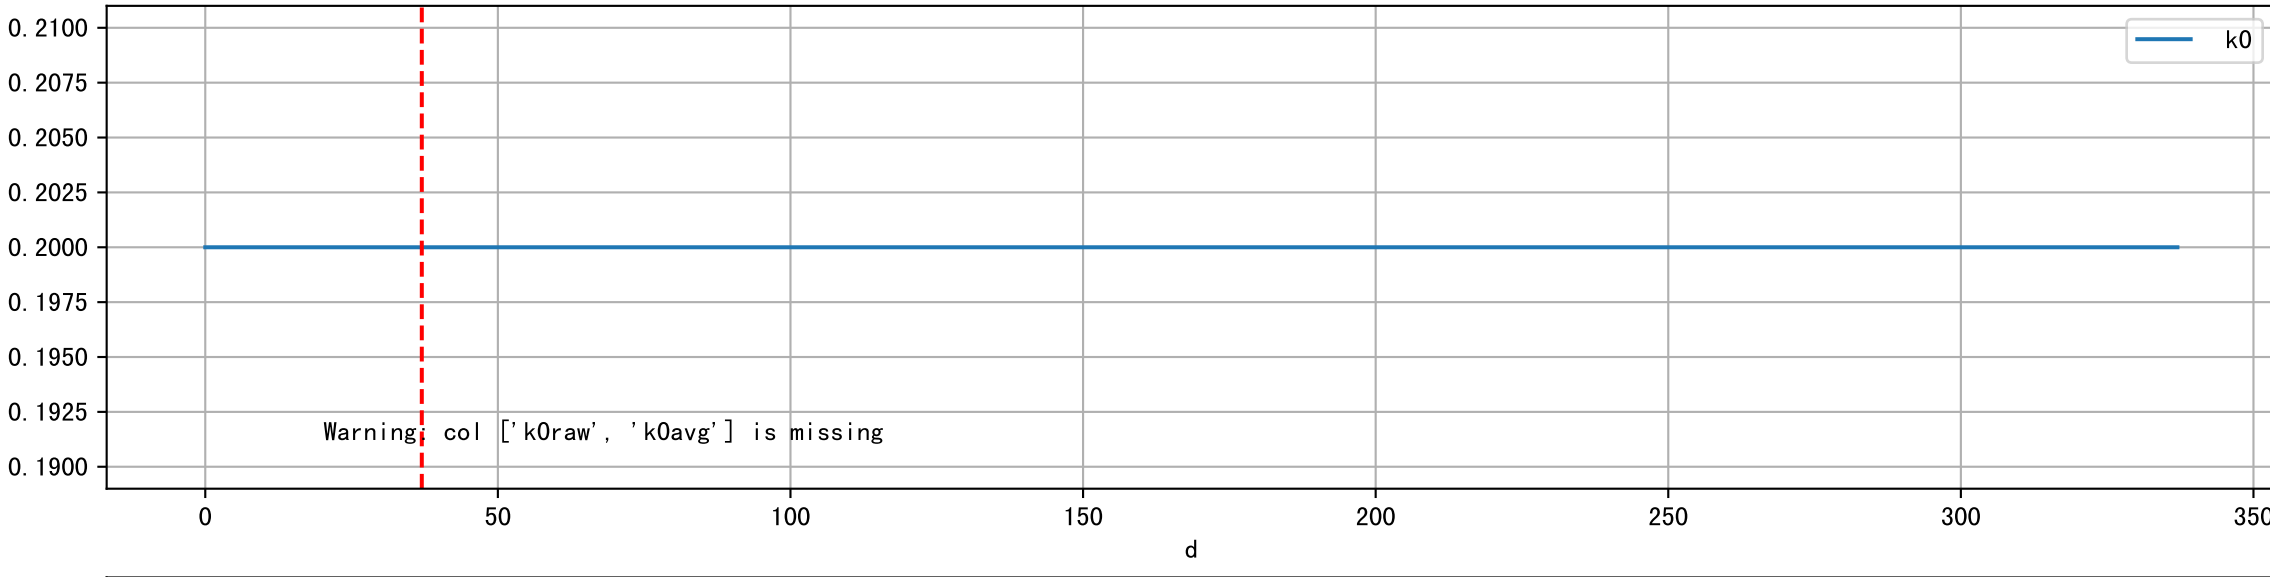

taocraw:-o', 'taocavg', 'taoc'], ['k0raw:-o', 'k0avg', 'k0'], ['k1raw:-o', 'k1avg', 'k1'], ['k2raw:-o', 'k2avg', 'k2'], ['Tblrrow:-o', 'Tblravg',

P2-1 D:37 2025-10-02