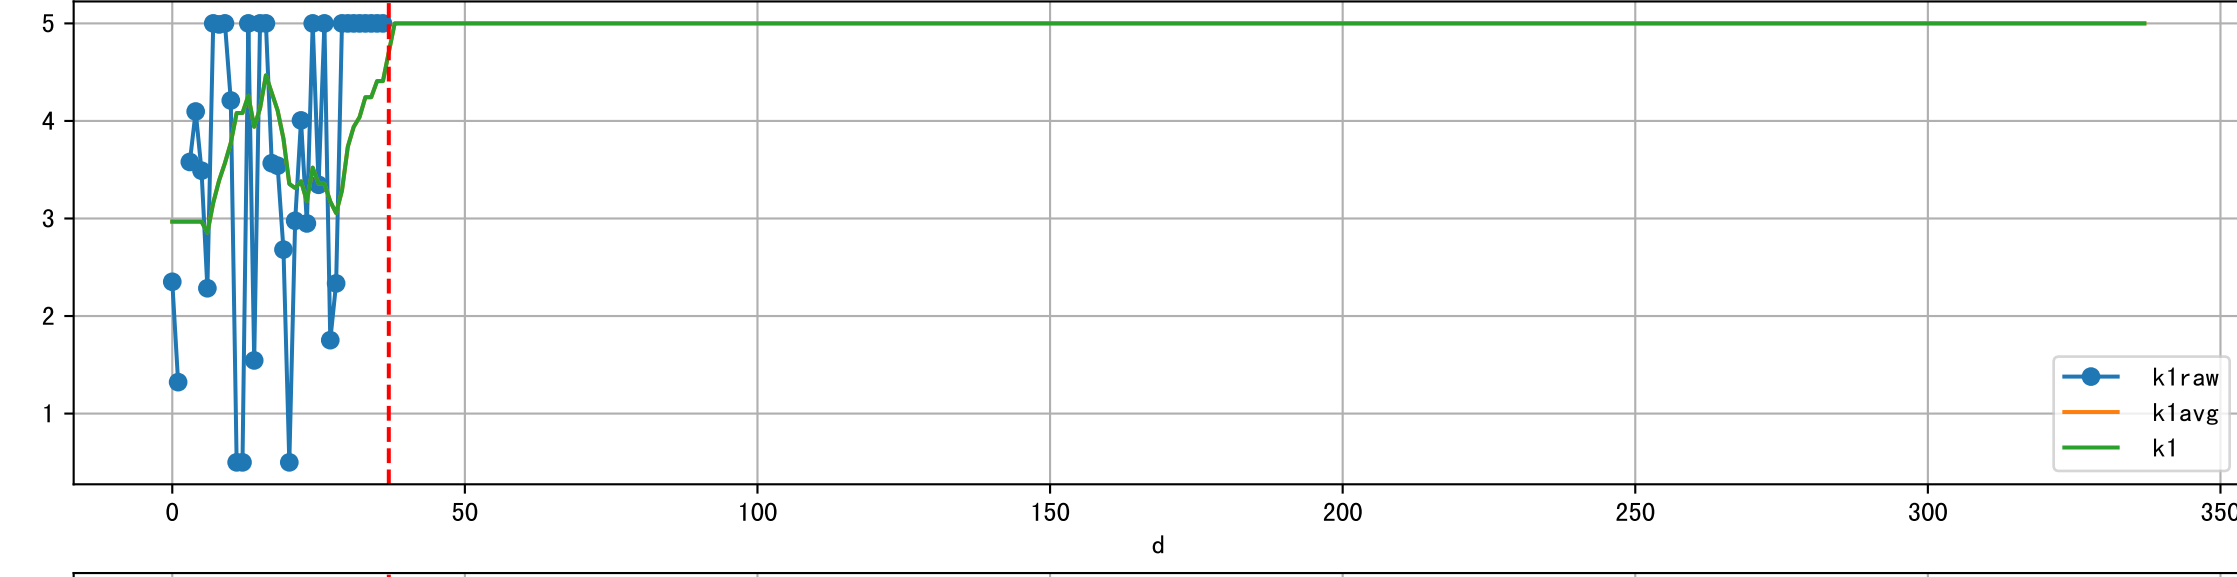

taocraw:-o', 'taocavg', 'taoc'], ['k0raw:-o', 'k0avg', 'k0'], ['k1raw:-o', 'k1avg', 'k1'], ['k2raw:-o', 'k2avg', 'k2'], ['Tblrrow:-o', 'Tblravg',

P2-1 D:37 2025-10-02