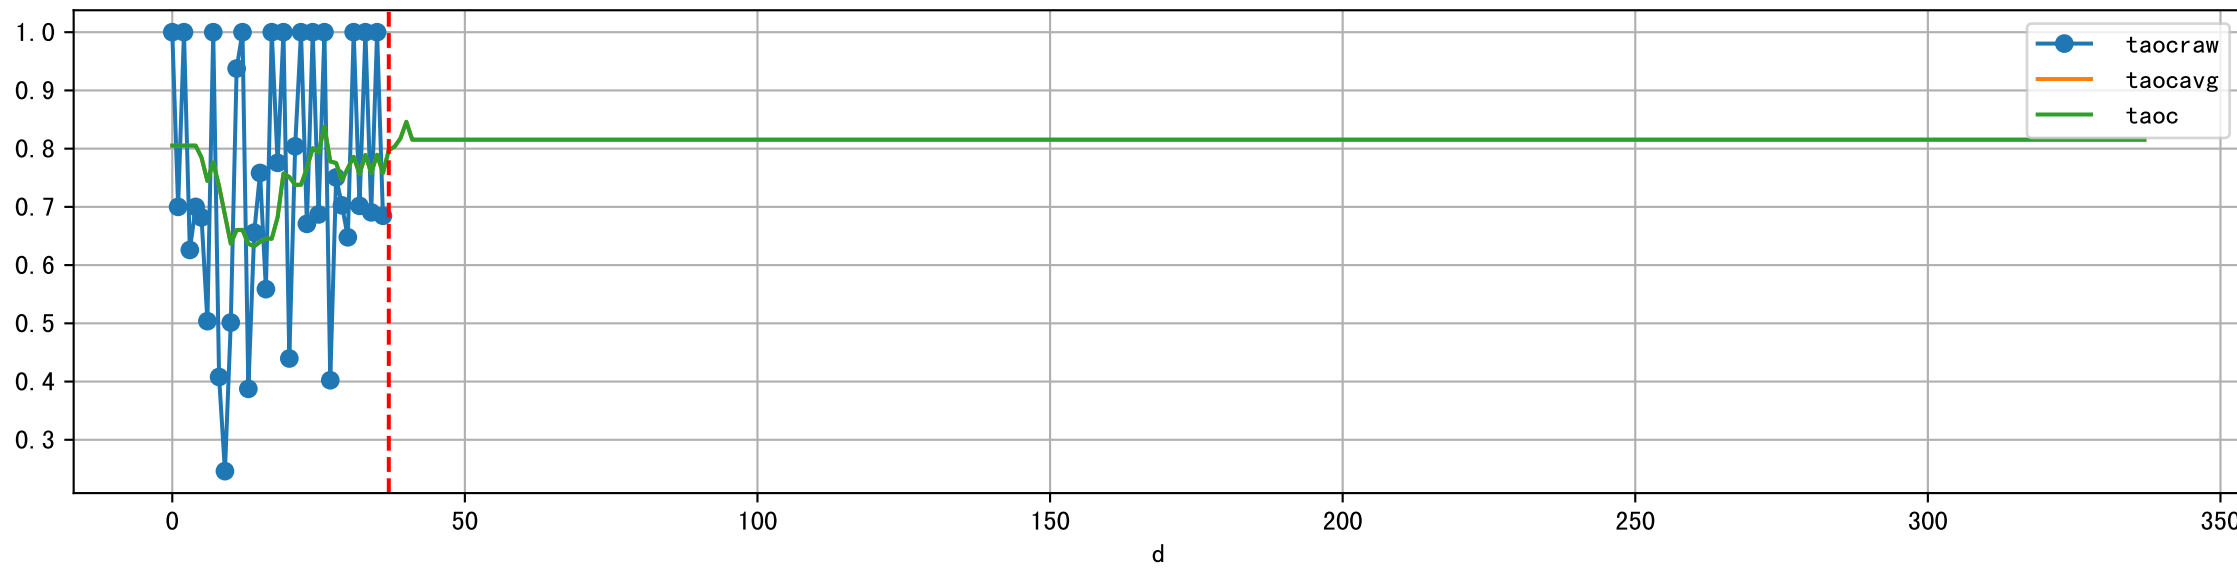

taocraw:-o', 'taocavg', 'taoc'], ['k0raw:-o', 'k0avg', 'k0'], ['k1raw:-o', 'k1avg', 'k1'], ['k2raw:-o', 'k2avg', 'k2'], ['Tblrrow:-o', 'Tblravg',

P2-1 D:37 2025-10-02