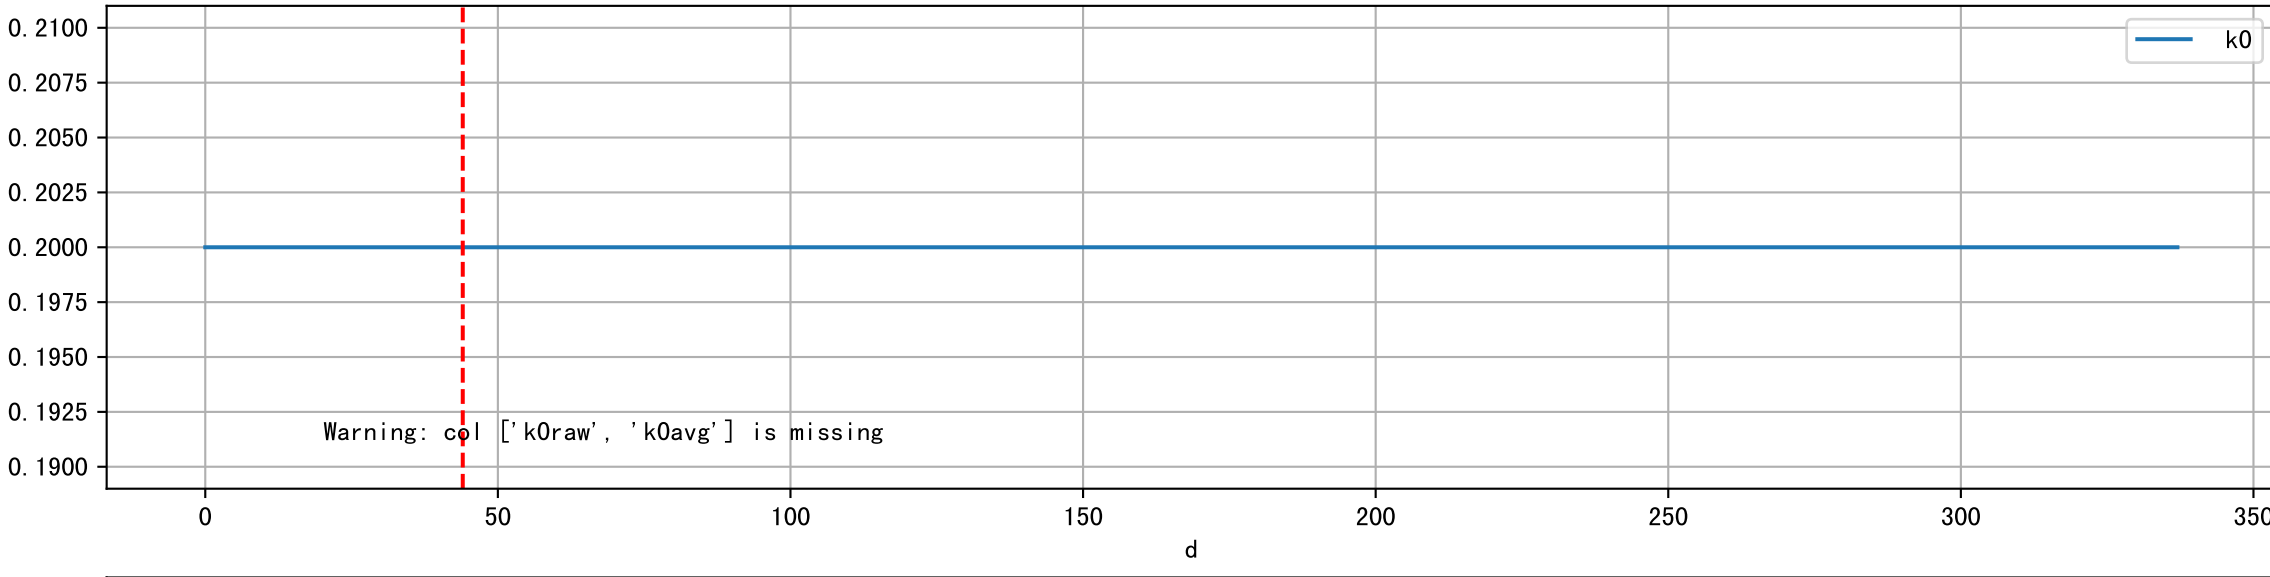

taocraw:-o', 'taocavg', 'taoc'], ['k0raw:-o', 'k0avg', 'k0'], ['k1raw:-o', 'k1avg', 'k1'], ['k2raw:-o', 'k2avg', 'k2'], ['Tblraw:-o', 'Tblavg',

P2-1 D:44 2025-10-09