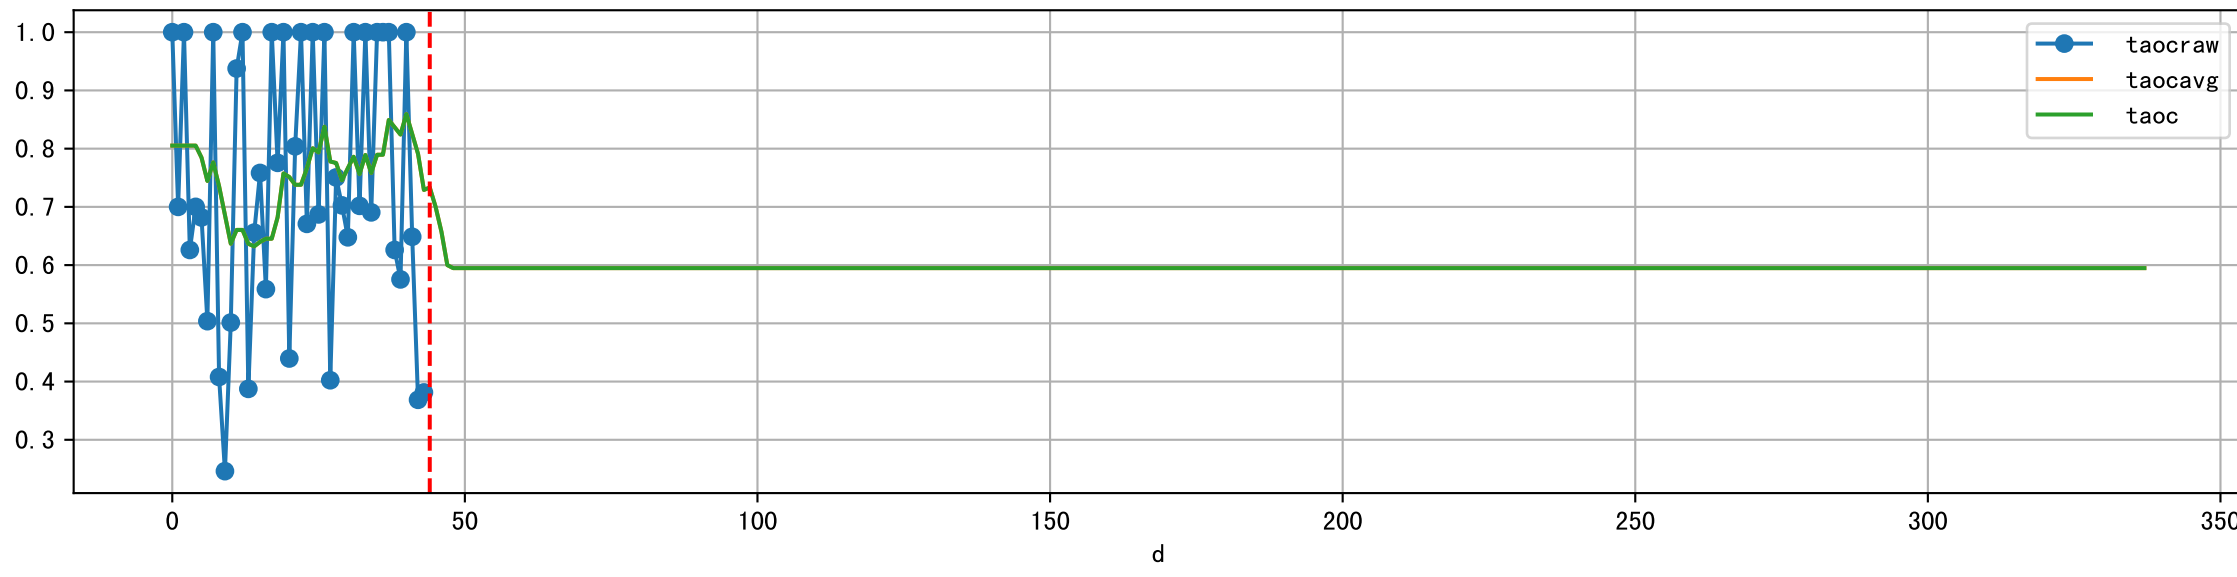

taocraw:-o', 'taocavg', 'taoc'], ['k0raw:-o', 'k0avg', 'k0'], ['k1raw:-o', 'k1avg', 'k1'], ['k2raw:-o', 'k2avg', 'k2'], ['Tblraw:-o', 'Tblavg',

P2-1 D:44 2025-10-09