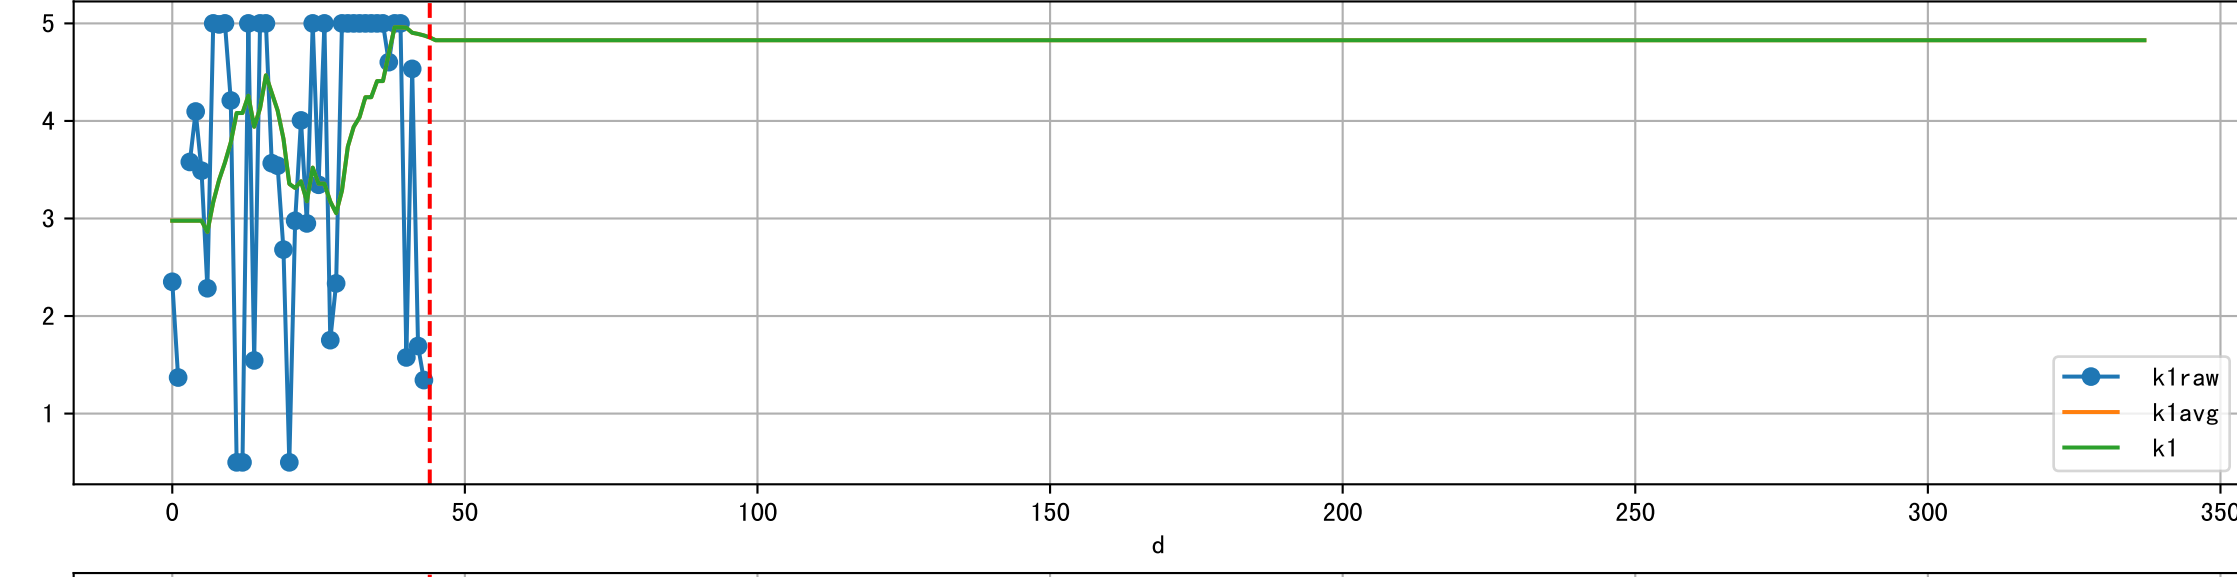

taocraw:-o', 'taocavg', 'taoc'], ['k0raw:-o', 'k0avg', 'k0'], ['k1raw:-o', 'k1avg', 'k1'], ['k2raw:-o', 'k2avg', 'k2'], ['Tblraw:-o', 'Tblavg',

P2-1 D:44 2025-10-09