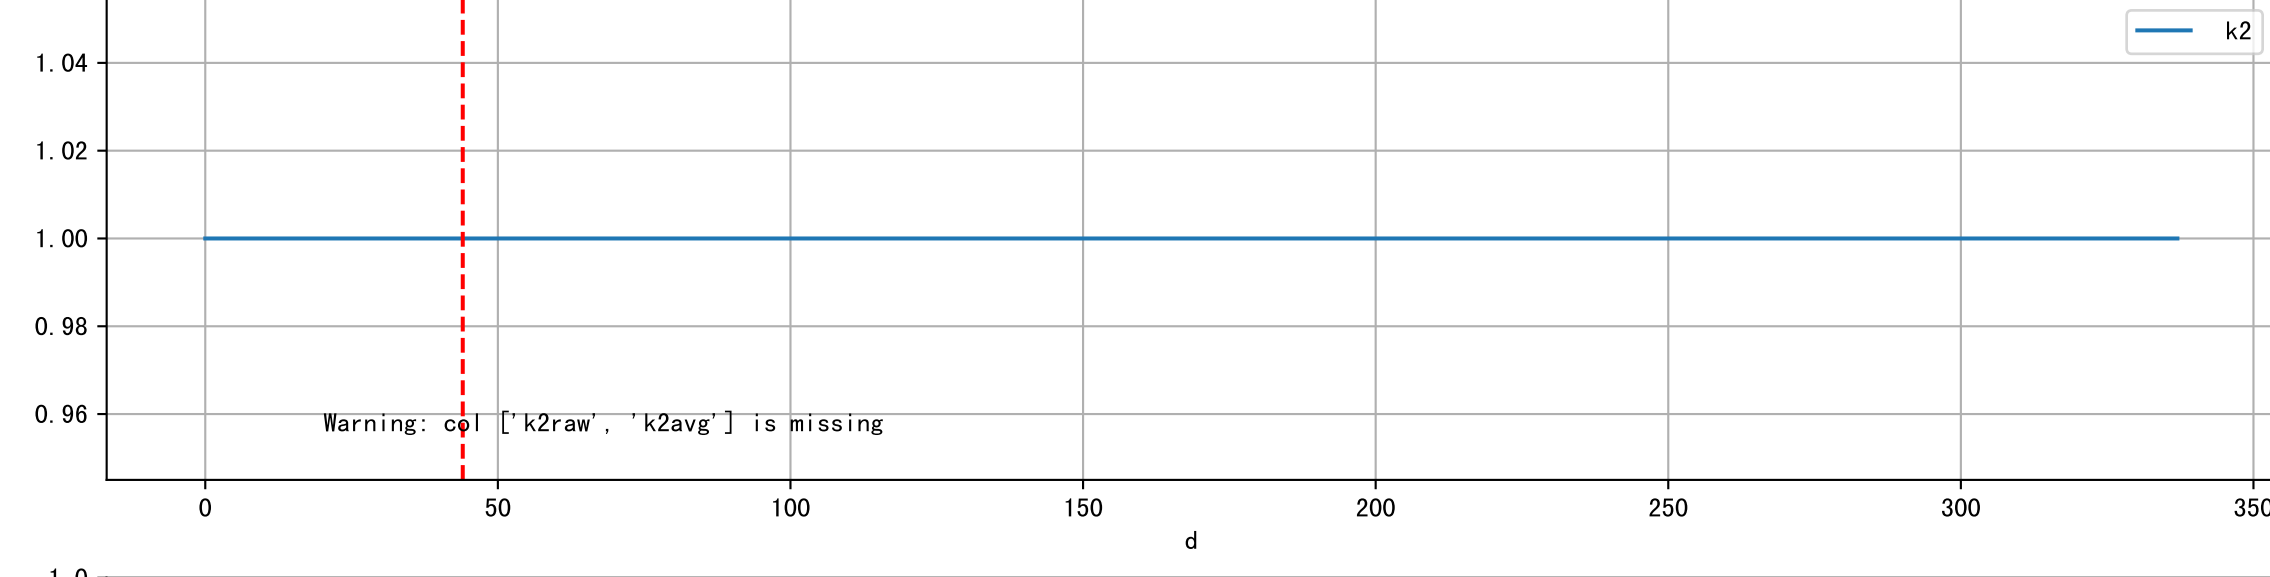

taocraw:-o', 'taocavg', 'taoc'], ['k0raw:-o', 'k0avg', 'k0'], ['k1raw:-o', 'k1avg', 'k1'], ['k2raw:-o', 'k2avg', 'k2'], ['Tblraw:-o', 'Tblavg',

P2-1 D:44 2025-10-09