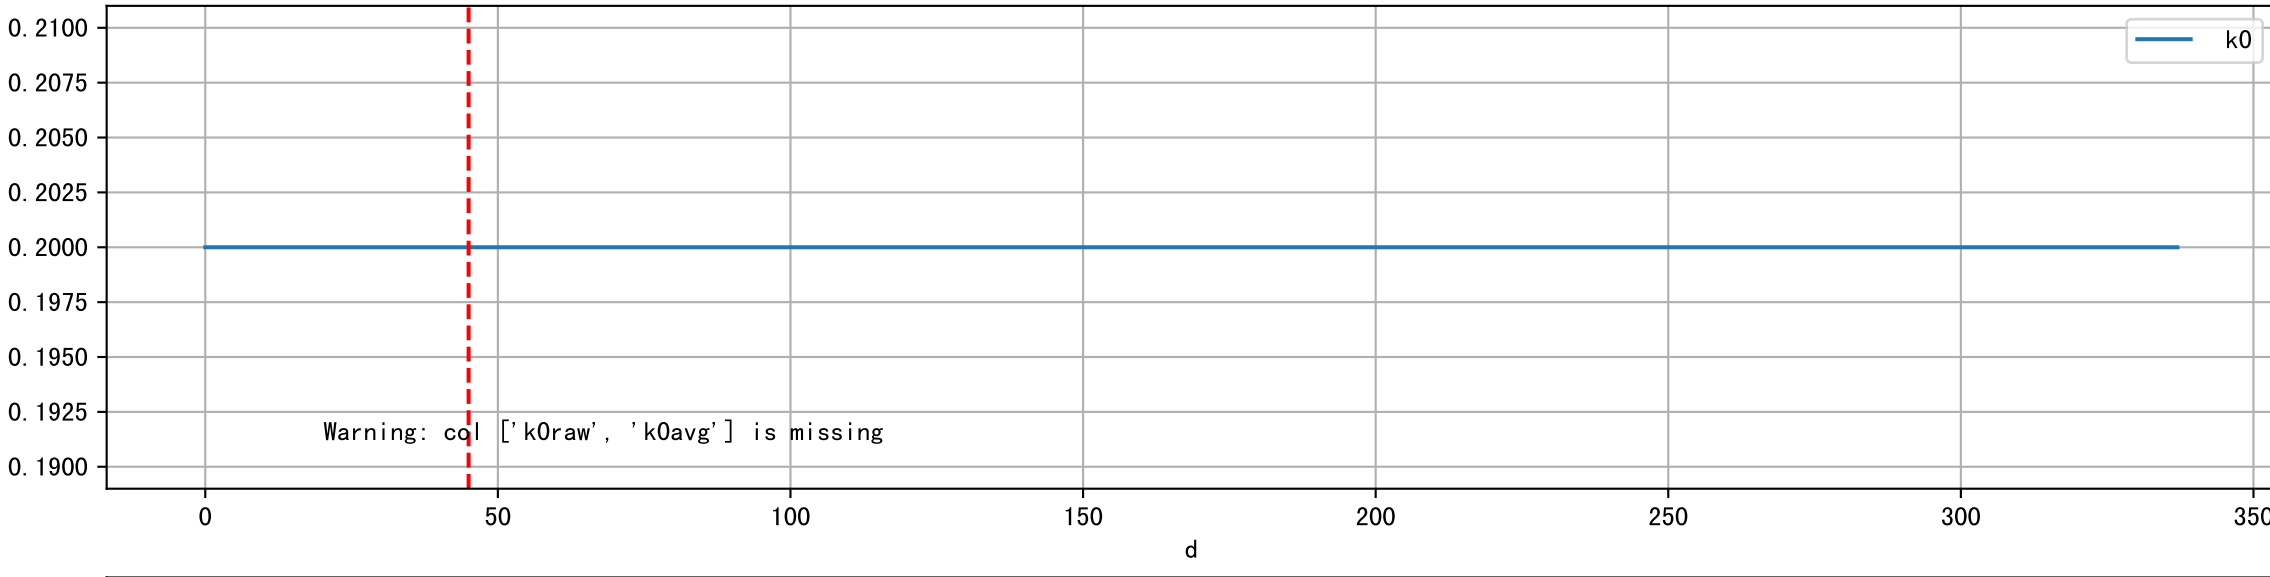

taocraw:-o', 'taocavg', 'taoc'], ['k0raw:-o', 'k0avg', 'k0'], ['k1raw:-o', 'k1avg', 'k1'], ['k2raw:-o', 'k2avg', 'k2'], ['Tblraw:-o', 'Tblavg',

P2-1 D:45 2025-10-10