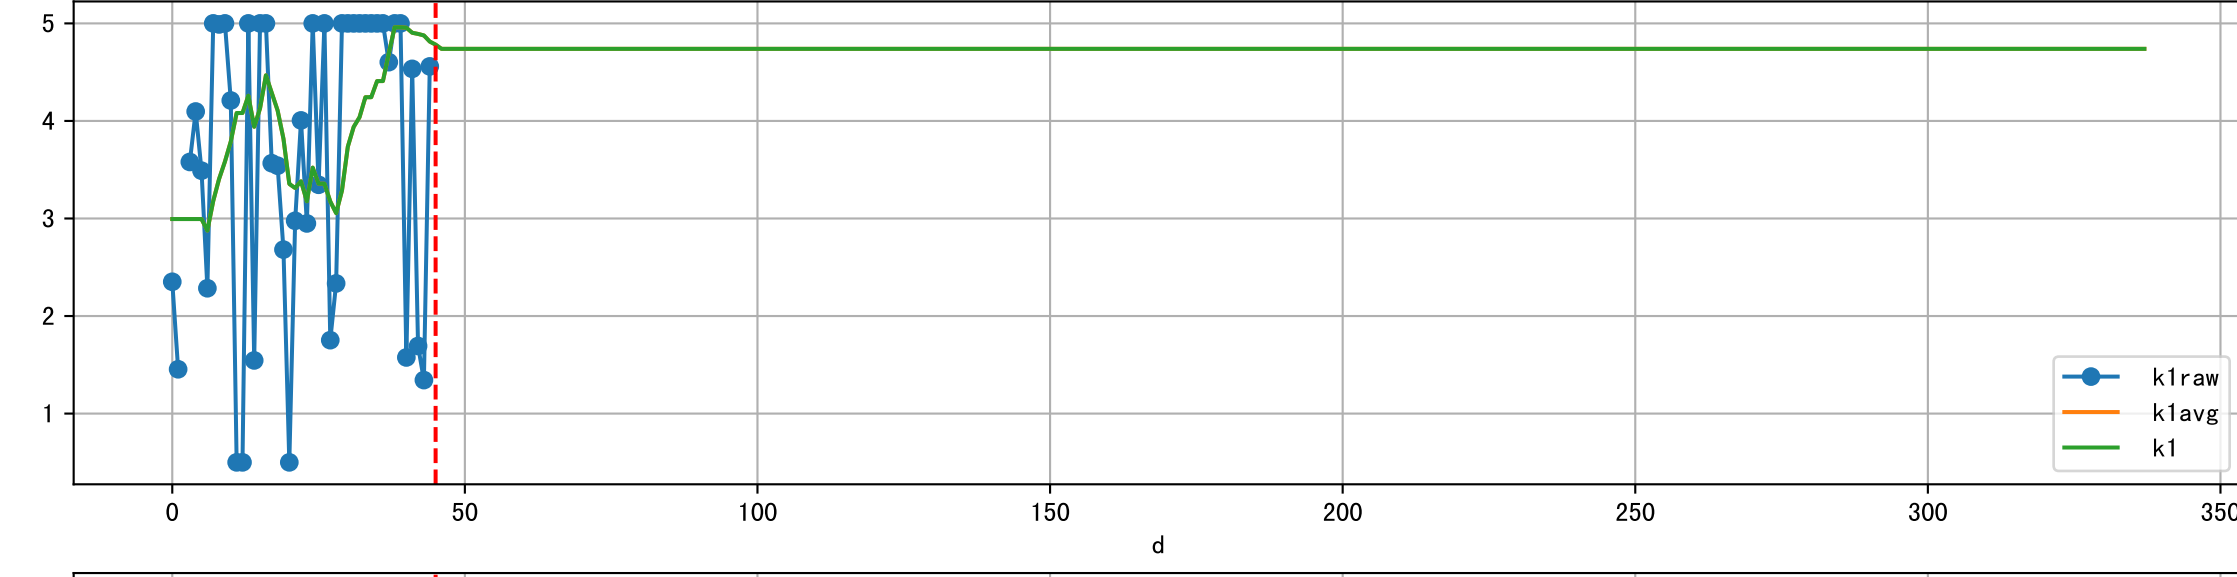

taocraw:-o', 'taocavg', 'taoc'], ['k0raw:-o', 'k0avg', 'k0'], ['k1raw:-o', 'k1avg', 'k1'], ['k2raw:-o', 'k2avg', 'k2'], ['Tblraw:-o', 'Tblavg',

P2-1 D:45 2025-10-10