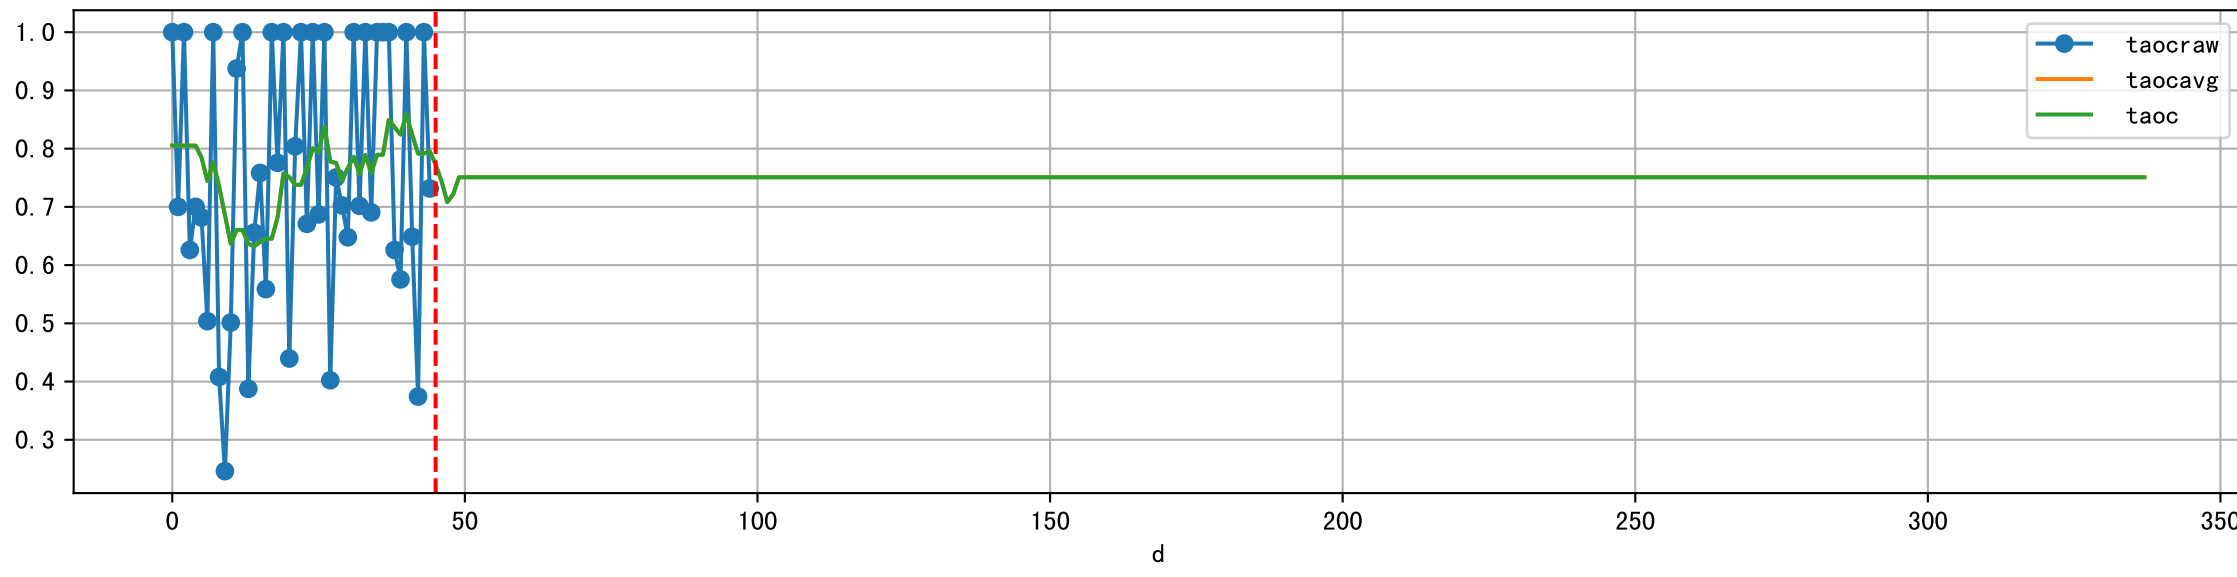

taocraw:-o', 'taocavg', 'taoc'], ['k0raw:-o', 'k0avg', 'k0'], ['k1raw:-o', 'k1avg', 'k1'], ['k2raw:-o', 'k2avg', 'k2'], ['Tblraw:-o', 'Tblavg',

P2-1 D:45 2025-10-10