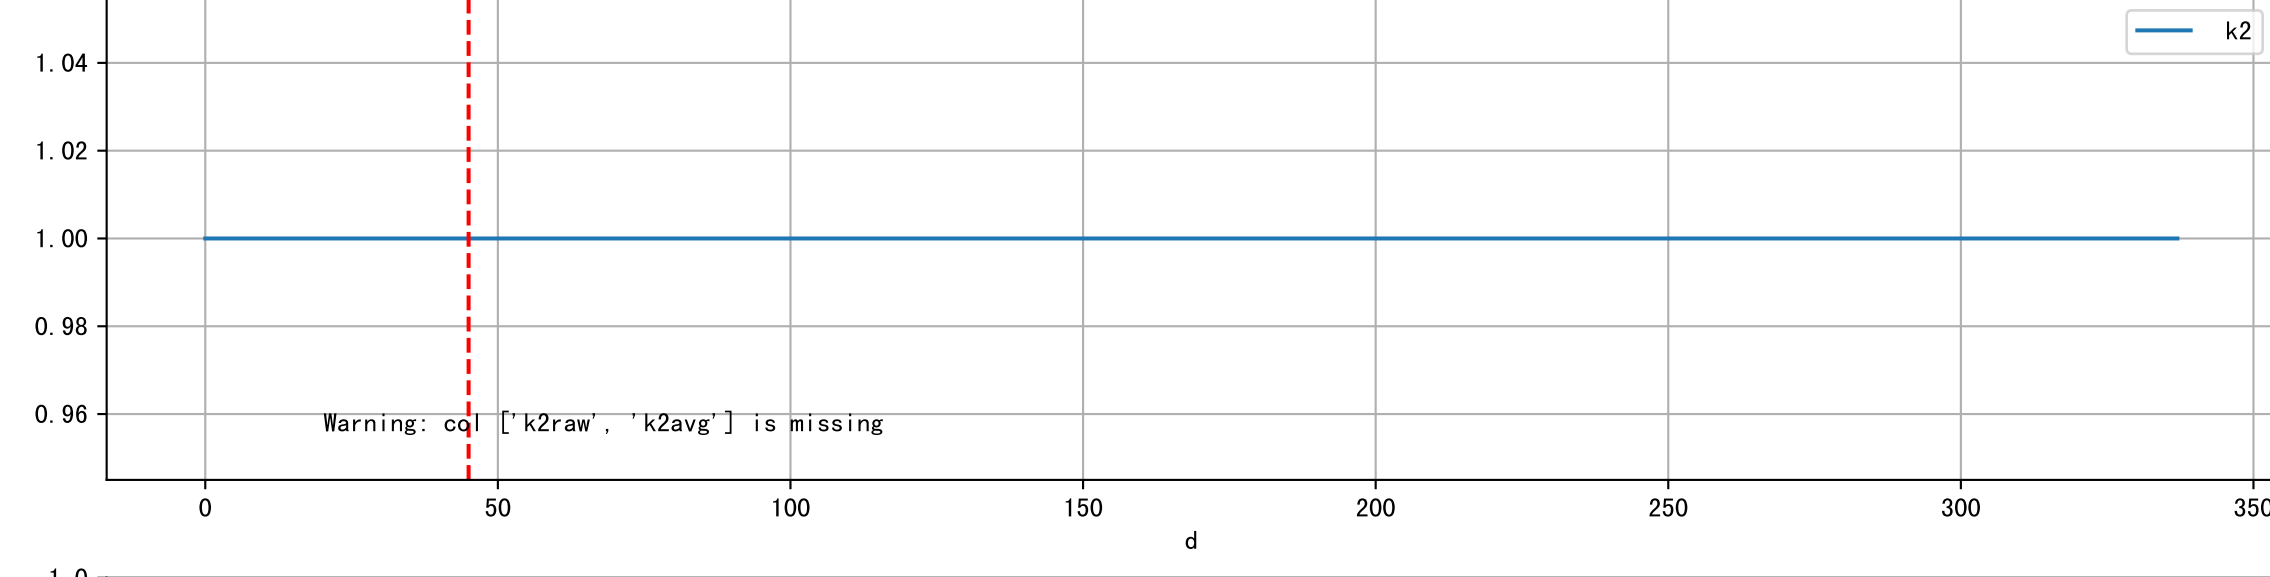

taocraw:-o', 'taocavg', 'taoc'], ['k0raw:-o', 'k0avg', 'k0'], ['k1raw:-o', 'k1avg', 'k1'], ['k2raw:-o', 'k2avg', 'k2'], ['Tblraw:-o', 'Tblavg',

P2-1 D:45 2025-10-10