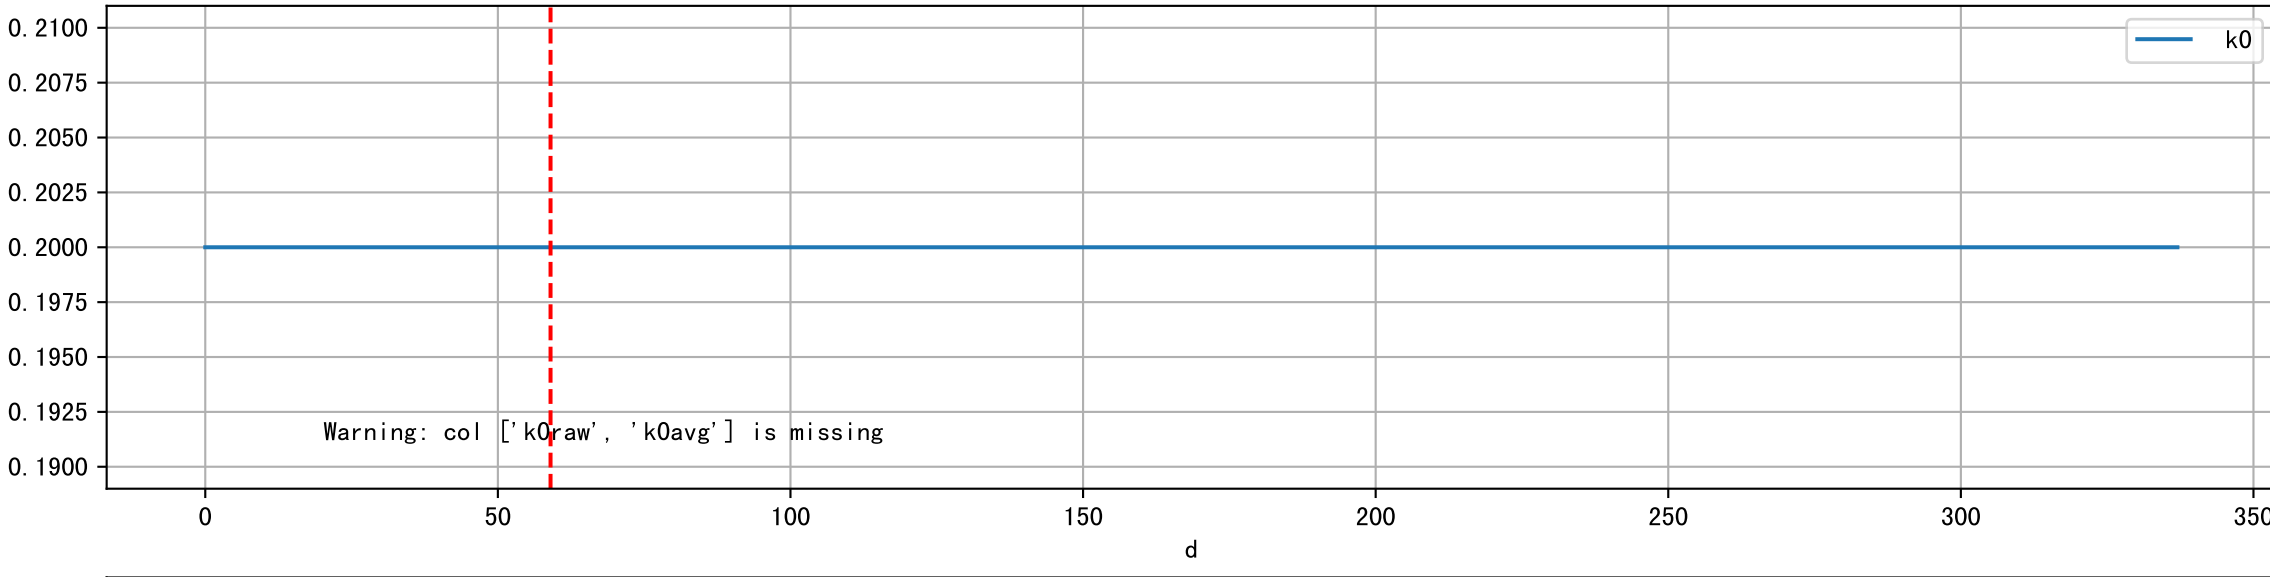

taocraw:-o', 'taocavg', 'taoc'], ['k0raw:-o', 'k0avg', 'k0'], ['k1raw:-o', 'k1avg', 'k1'], ['k2raw:-o', 'k2avg', 'k2'], ['Tblraw:-o', 'Tblavg',

P2-1 D:60 2025-10-25