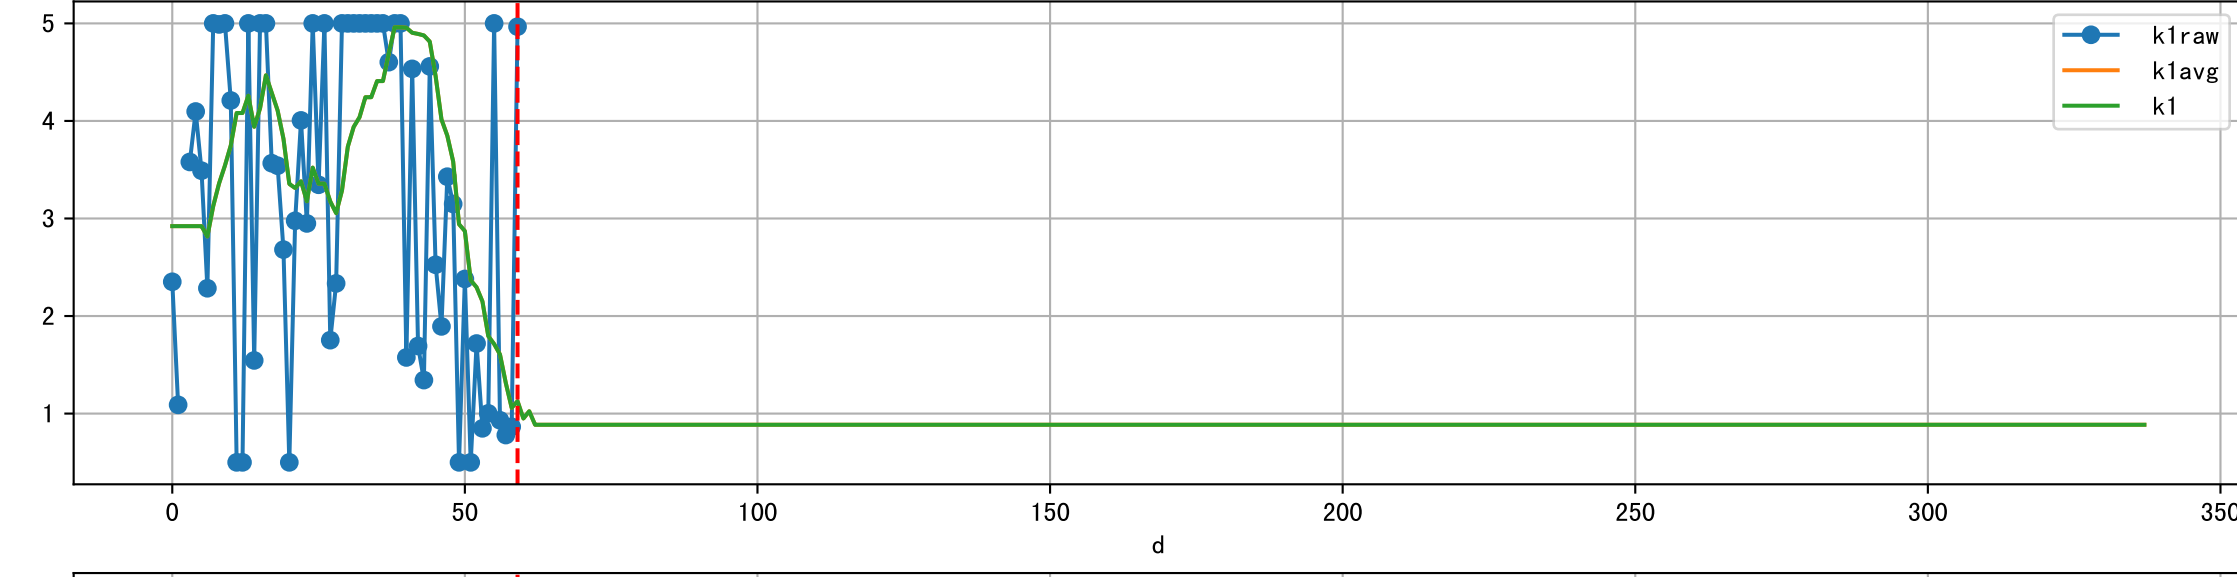

taocraw:-o', 'taocavg', 'taoc'], ['k0raw:-o', 'k0avg', 'k0'], ['k1raw:-o', 'k1avg', 'k1'], ['k2raw:-o', 'k2avg', 'k2'], ['Tblraw:-o', 'Tblavg',

P2-1 D:60 2025-10-25