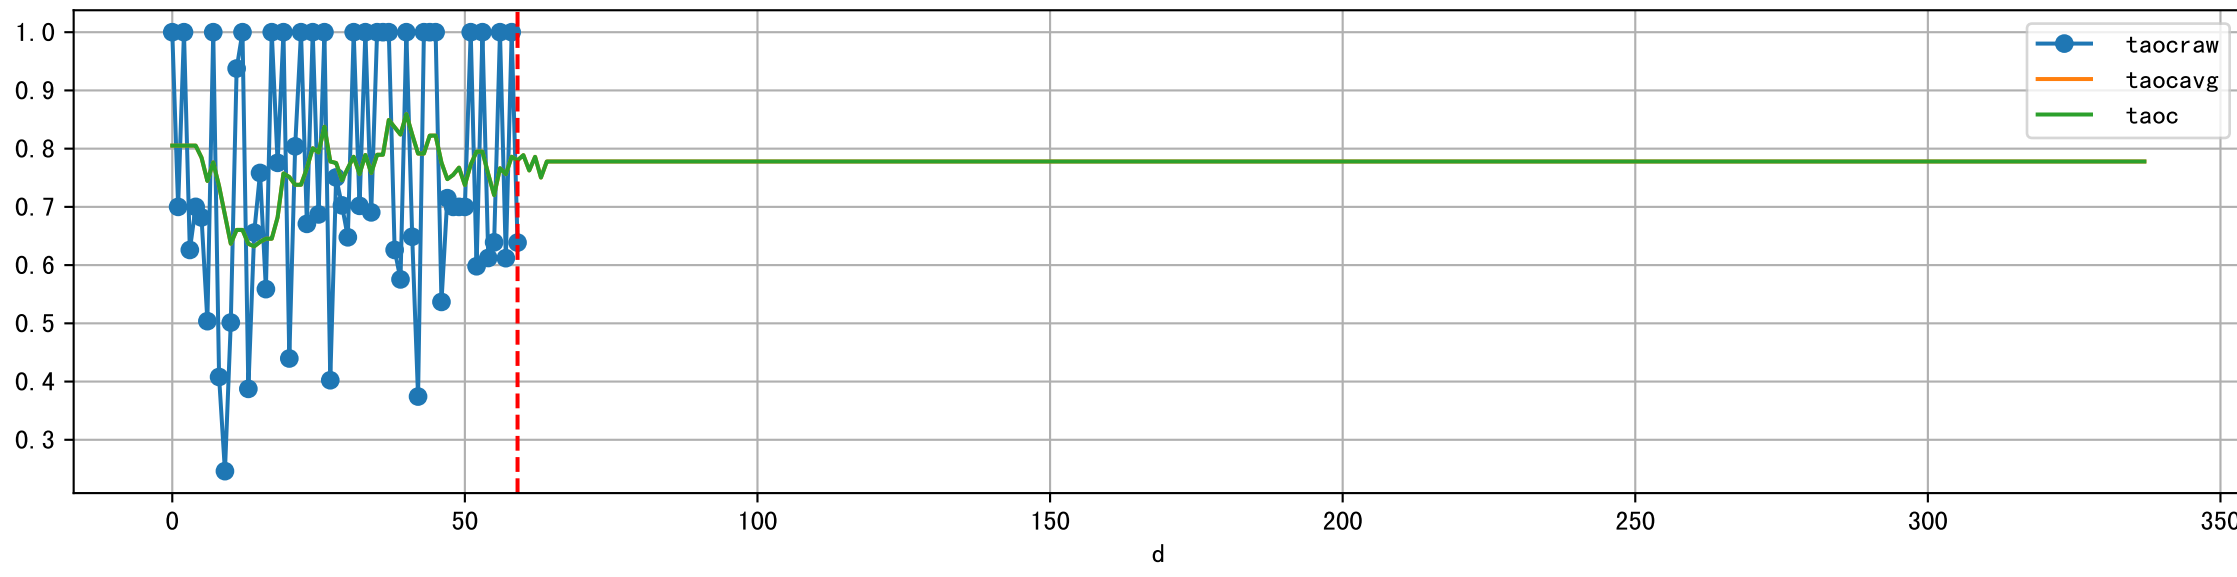

taocraw:-o', 'taocavg', 'taoc'], ['k0raw:-o', 'k0avg', 'k0'], ['k1raw:-o', 'k1avg', 'k1'], ['k2raw:-o', 'k2avg', 'k2'], ['Tblraw:-o', 'Tblavg',

P2-1 D:60 2025-10-25