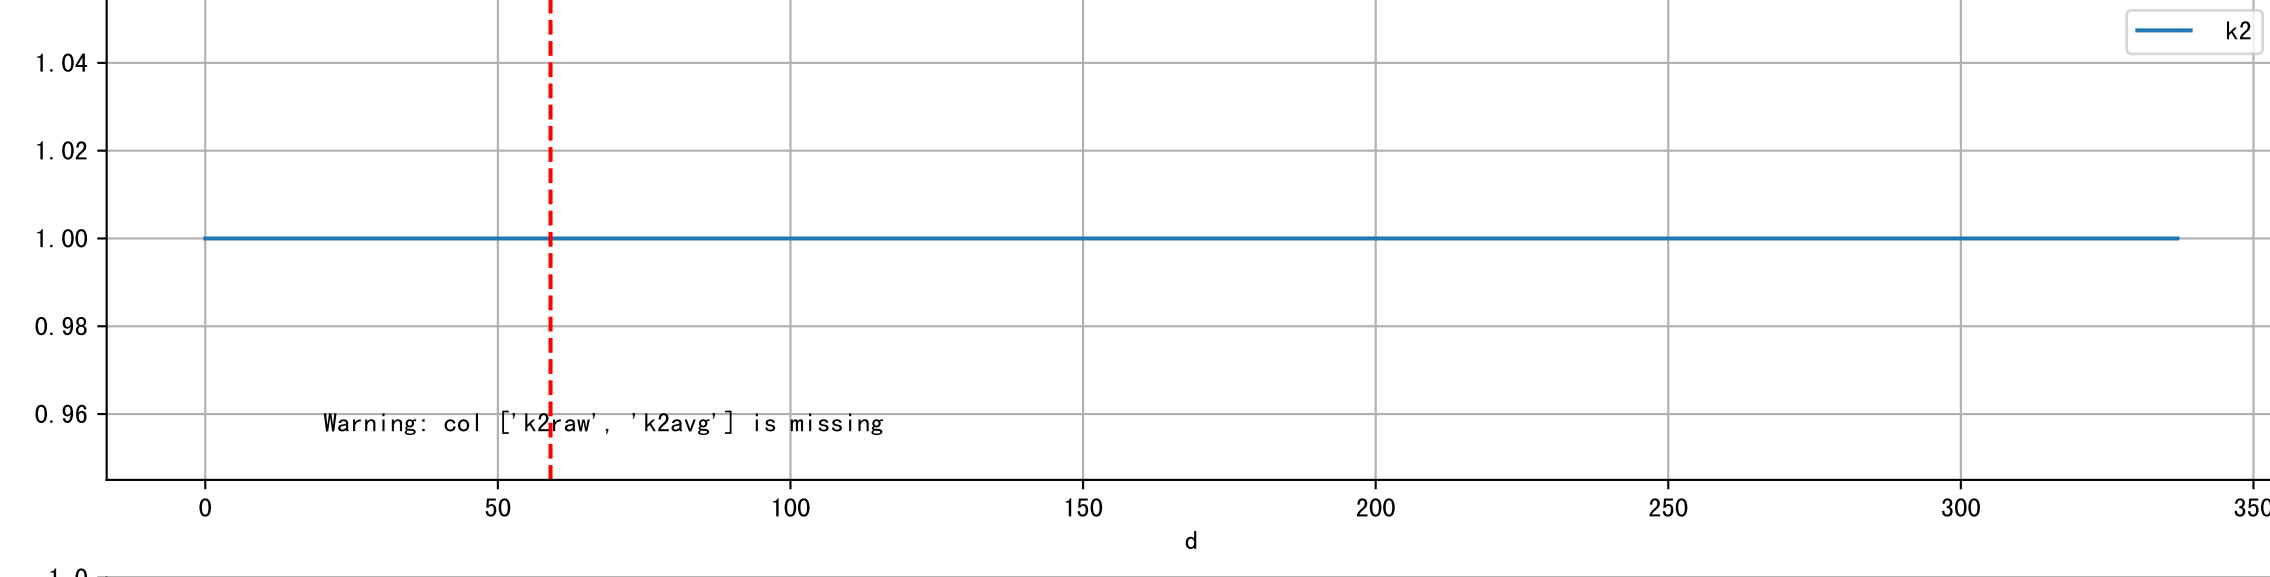

taocraw:-o', 'taocavg', 'taoc'], ['k0raw:-o', 'k0avg', 'k0'], ['k1raw:-o', 'k1avg', 'k1'], ['k2raw:-o', 'k2avg', 'k2'], ['Tblraw:-o', 'Tblavg',

P2-1 D:60 2025-10-25