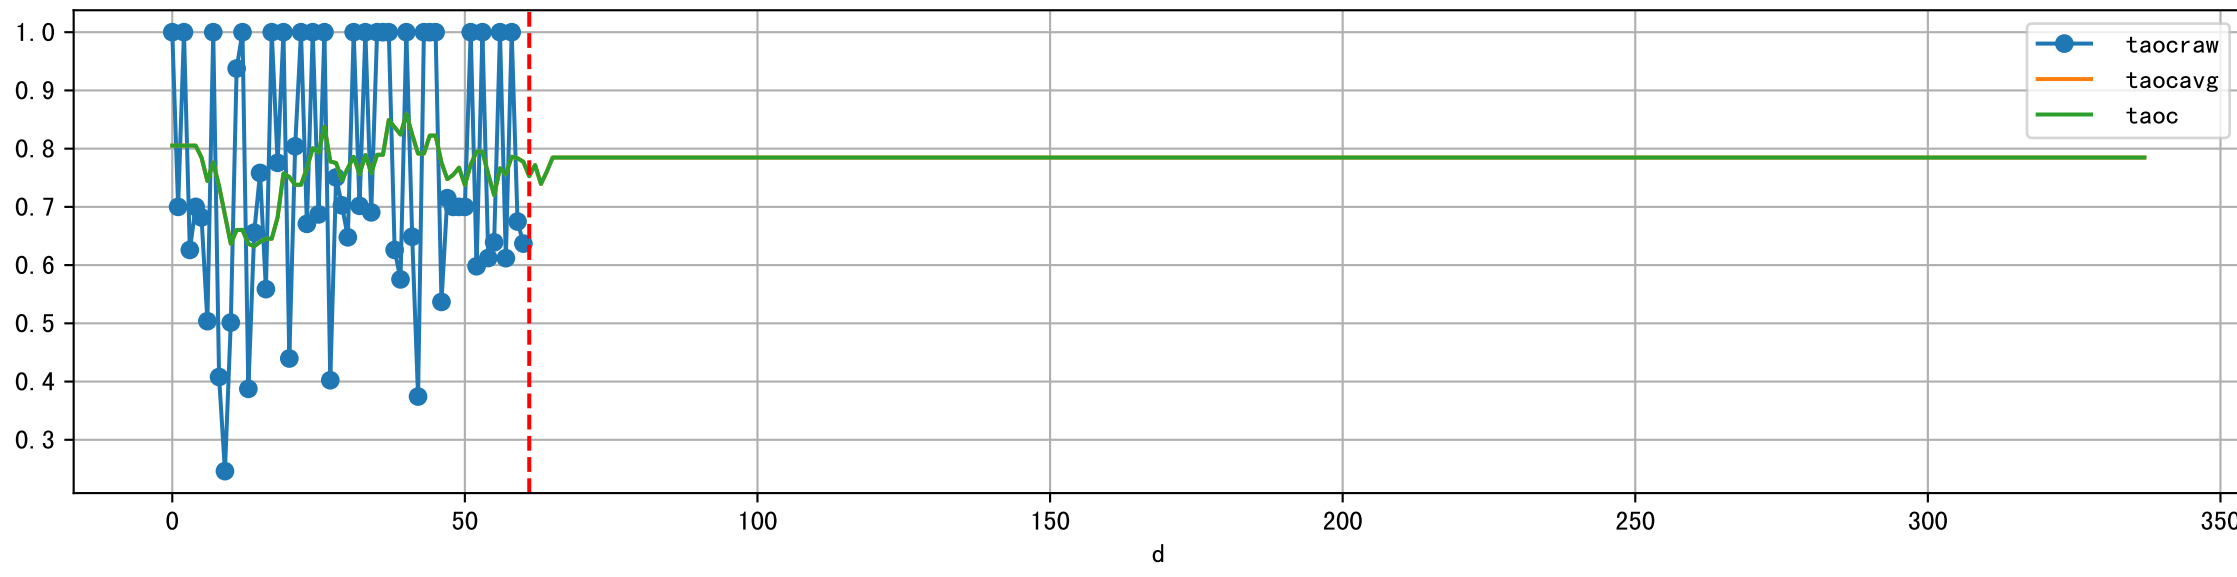

taocraw:-o', 'taocavg', 'taoc'], ['k0raw:-o', 'k0avg', 'k0'], ['k1raw:-o', 'k1avg', 'k1'], ['k2raw:-o', 'k2avg', 'k2'], ['Tblrrow:-o', 'Tblavg',

P2-1 D:61 2025-10-26