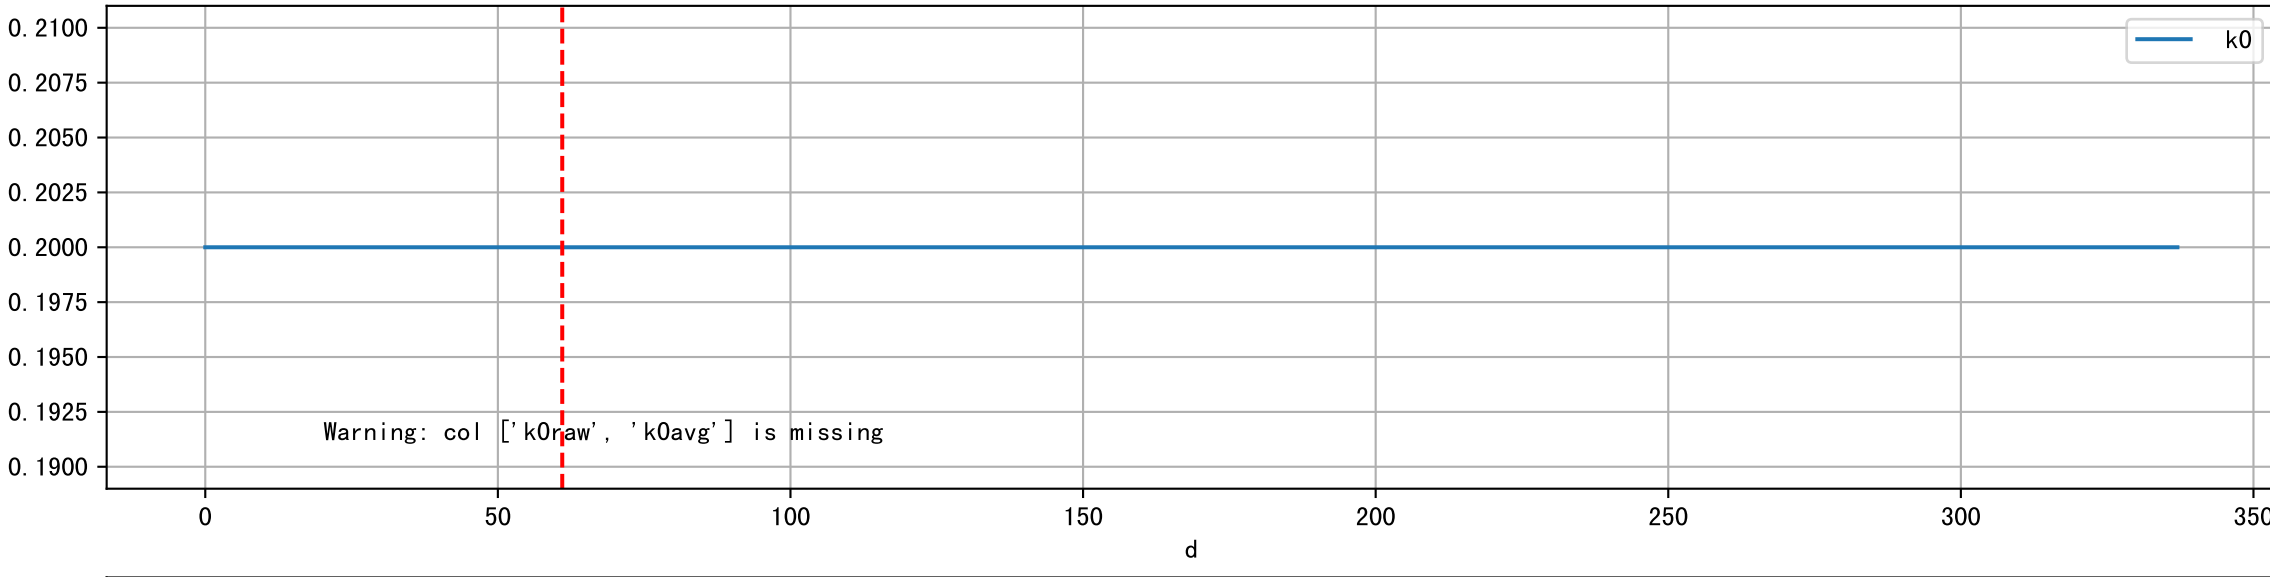

taocraw:-o', 'taocavg', 'taoc'], ['k0raw:-o', 'k0avg', 'k0'], ['k1raw:-o', 'k1avg', 'k1'], ['k2raw:-o', 'k2avg', 'k2'], ['Tblrrow:-o', 'Tblavg',

P2-1 D:61 2025-10-26