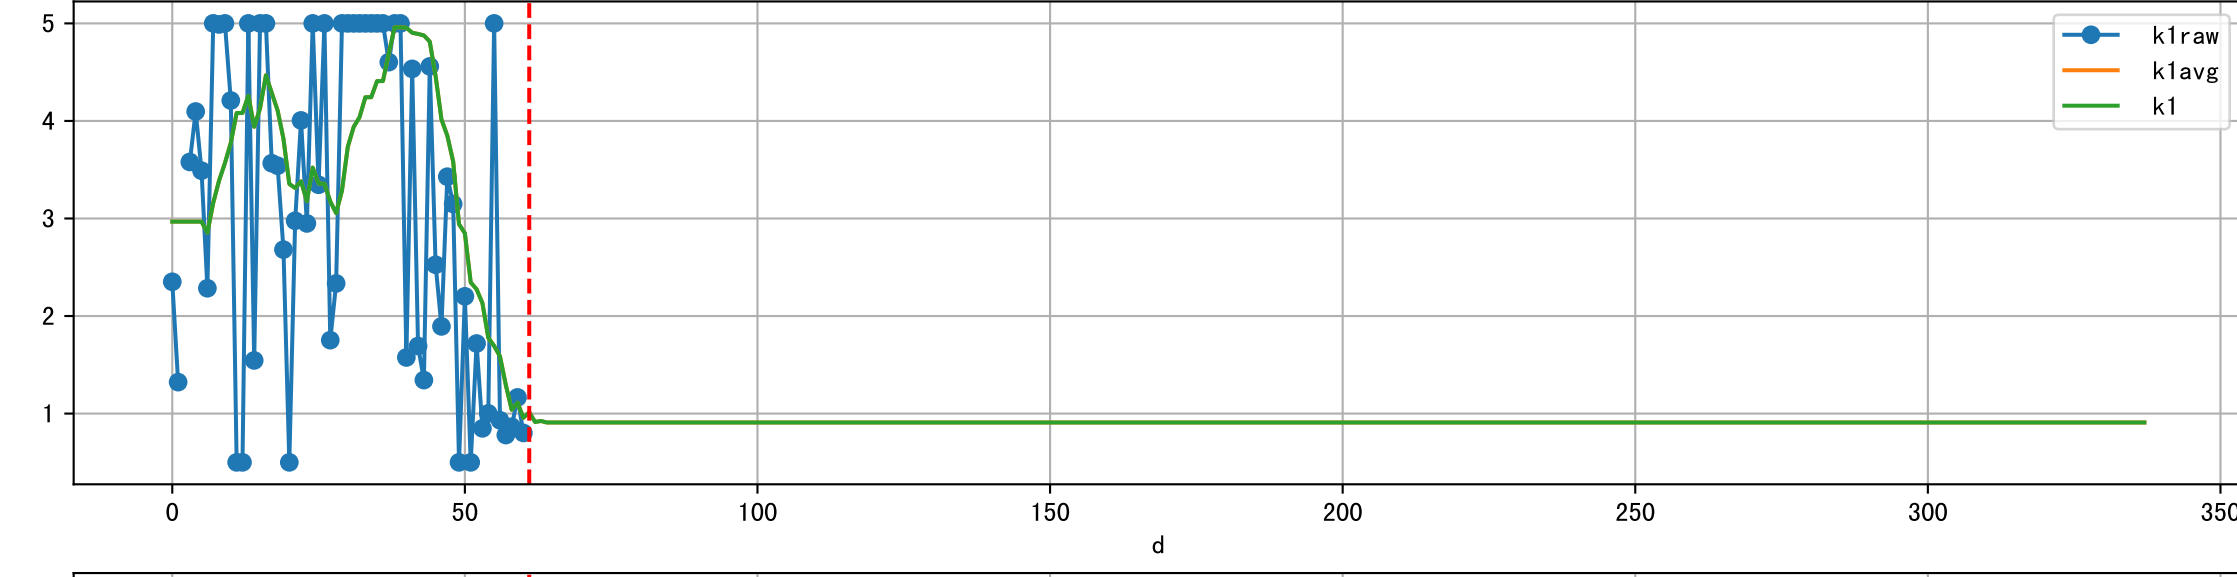

taocraw:-o', 'taocavg', 'taoc'], ['k0raw:-o', 'k0avg', 'k0'], ['k1raw:-o', 'k1avg', 'k1'], ['k2raw:-o', 'k2avg', 'k2'], ['Tblrrow:-o', 'Tblavg',

P2-1 D:61 2025-10-26