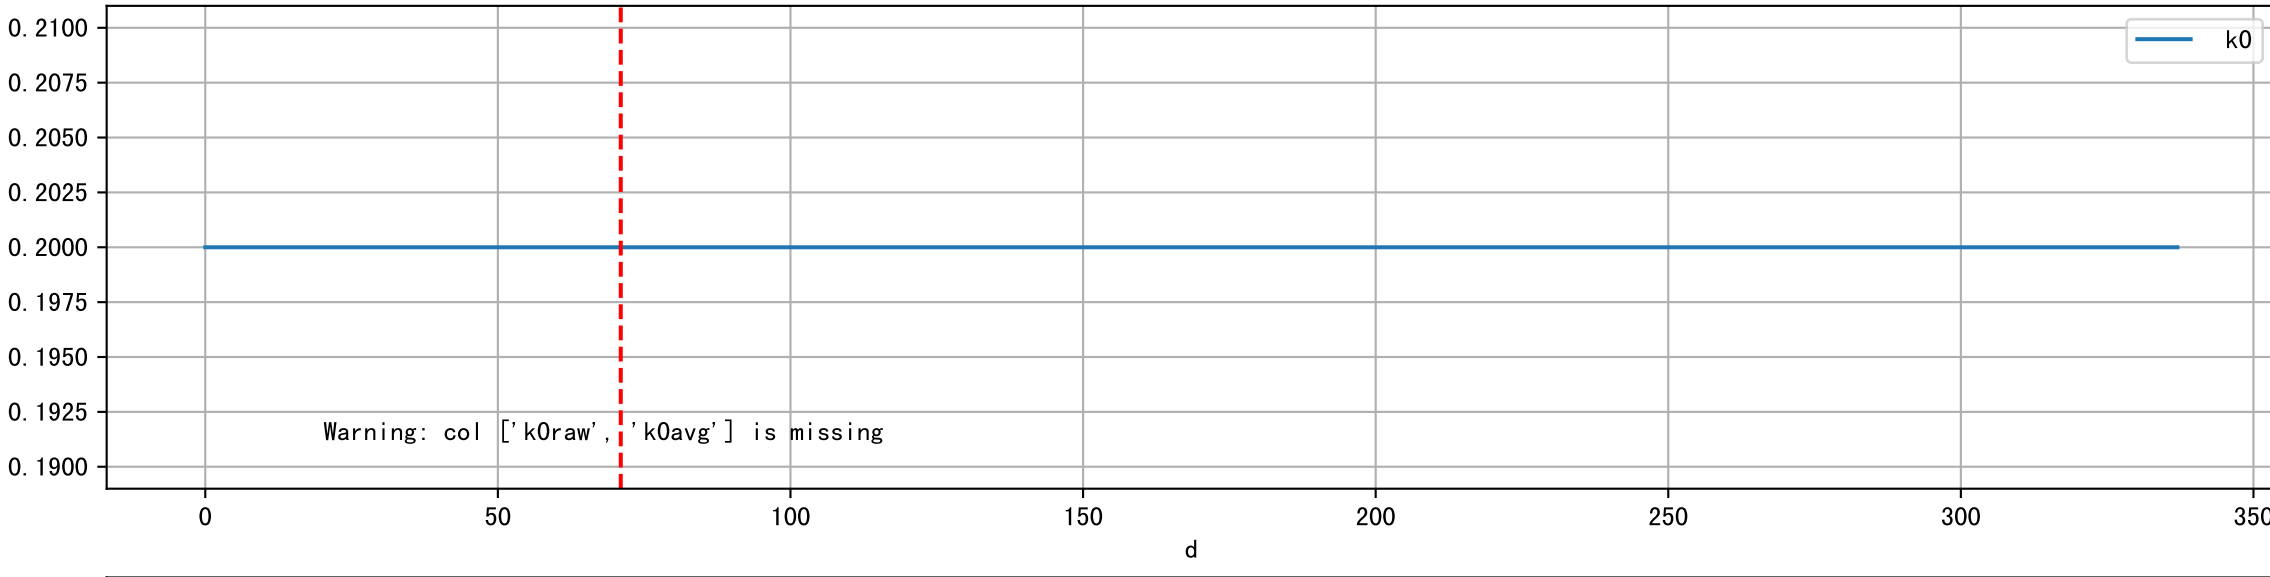

taocraw:-o', 'taocavg', 'taoc'], ['k0raw:-o', 'k0avg', 'k0'], ['k1raw:-o', 'k1avg', 'k1'], ['k2raw:-o', 'k2avg', 'k2'], ['Tblrw:-o', 'Tblavg',

P2-1 D:71 2025-11-05