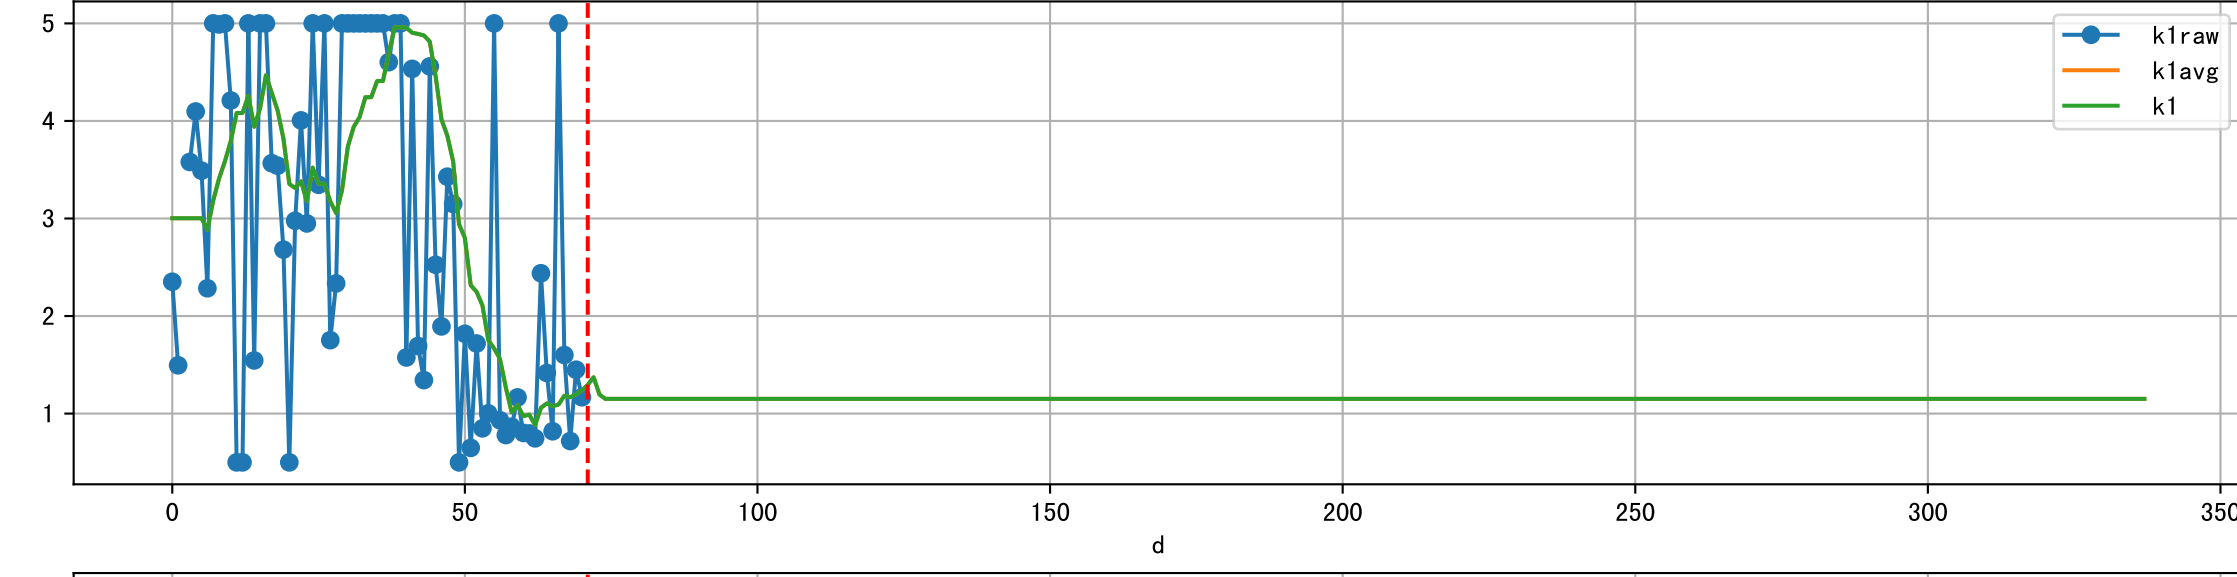

taocraw:-o', 'taocavg', 'taoc'], ['k0raw:-o', 'k0avg', 'k0'], ['k1raw:-o', 'k1avg', 'k1'], ['k2raw:-o', 'k2avg', 'k2'], ['Tblrw:-o', 'Tblavg',

P2-1 D:71 2025-11-05