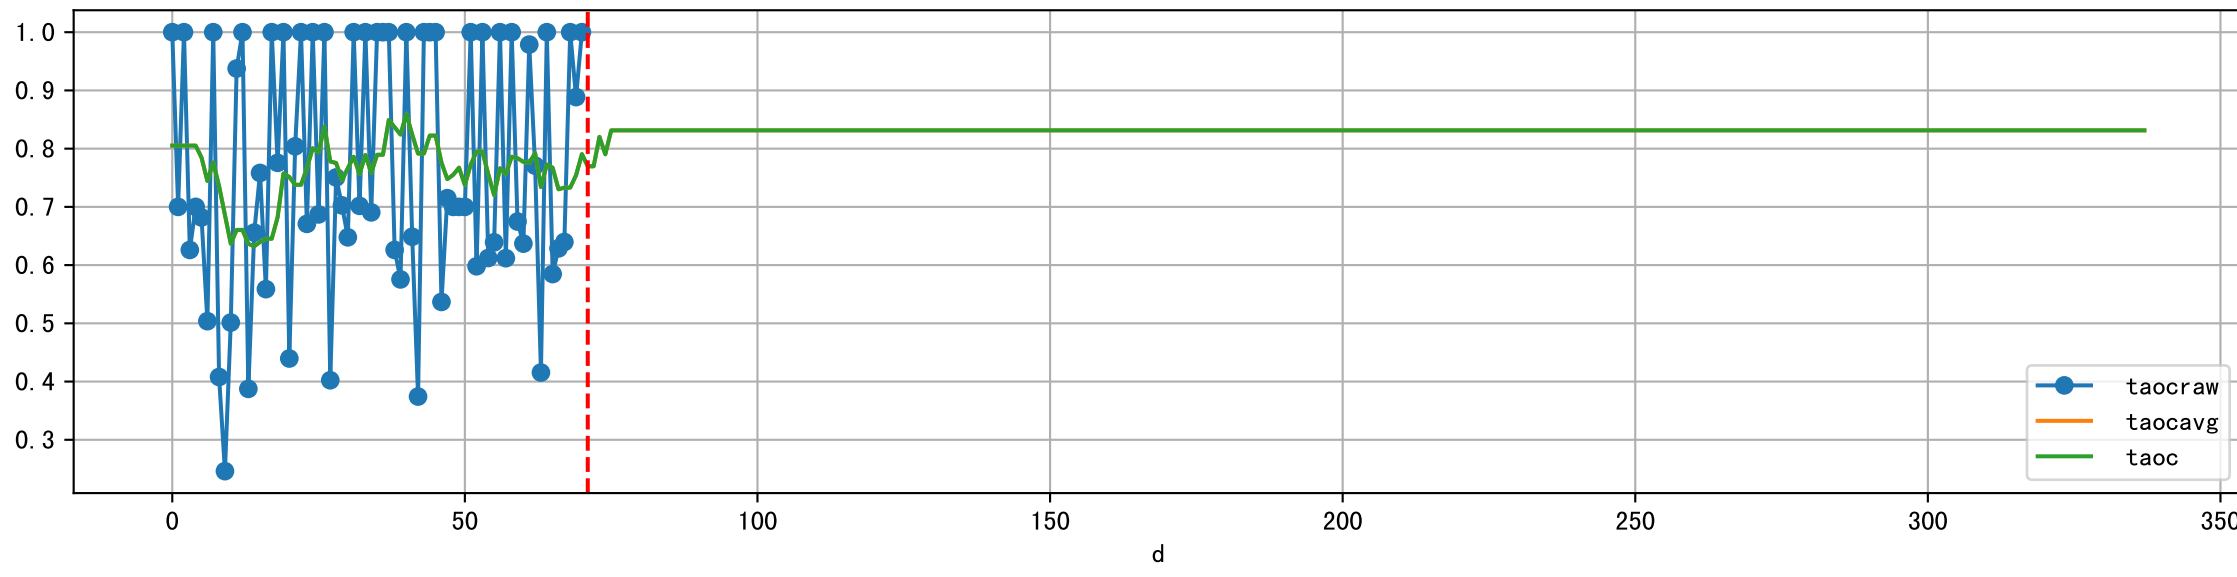

taocraw:-o', 'taocavg', 'taoc'], ['k0raw:-o', 'k0avg', 'k0'], ['k1raw:-o', 'k1avg', 'k1'], ['k2raw:-o', 'k2avg', 'k2'], ['Tblrw:-o', 'Tblavg',

P2-1 D:71 2025-11-05