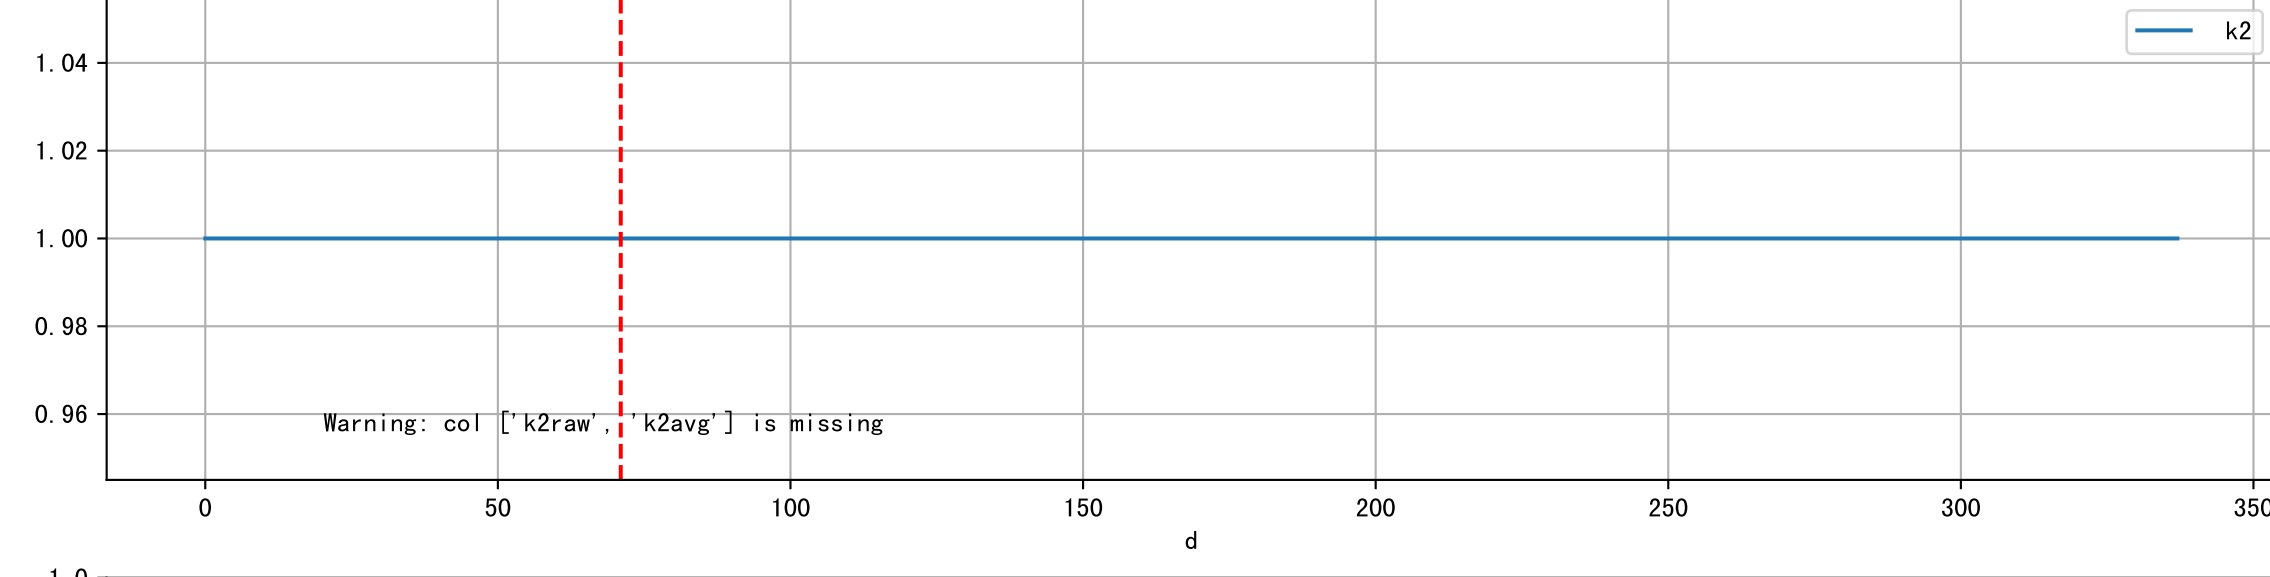

taocraw:-o', 'taocavg', 'taoc'], ['k0raw:-o', 'k0avg', 'k0'], ['k1raw:-o', 'k1avg', 'k1'], ['k2raw:-o', 'k2avg', 'k2'], ['Tblrw:-o', 'Tblavg',

P2-1 D:71 2025-11-05