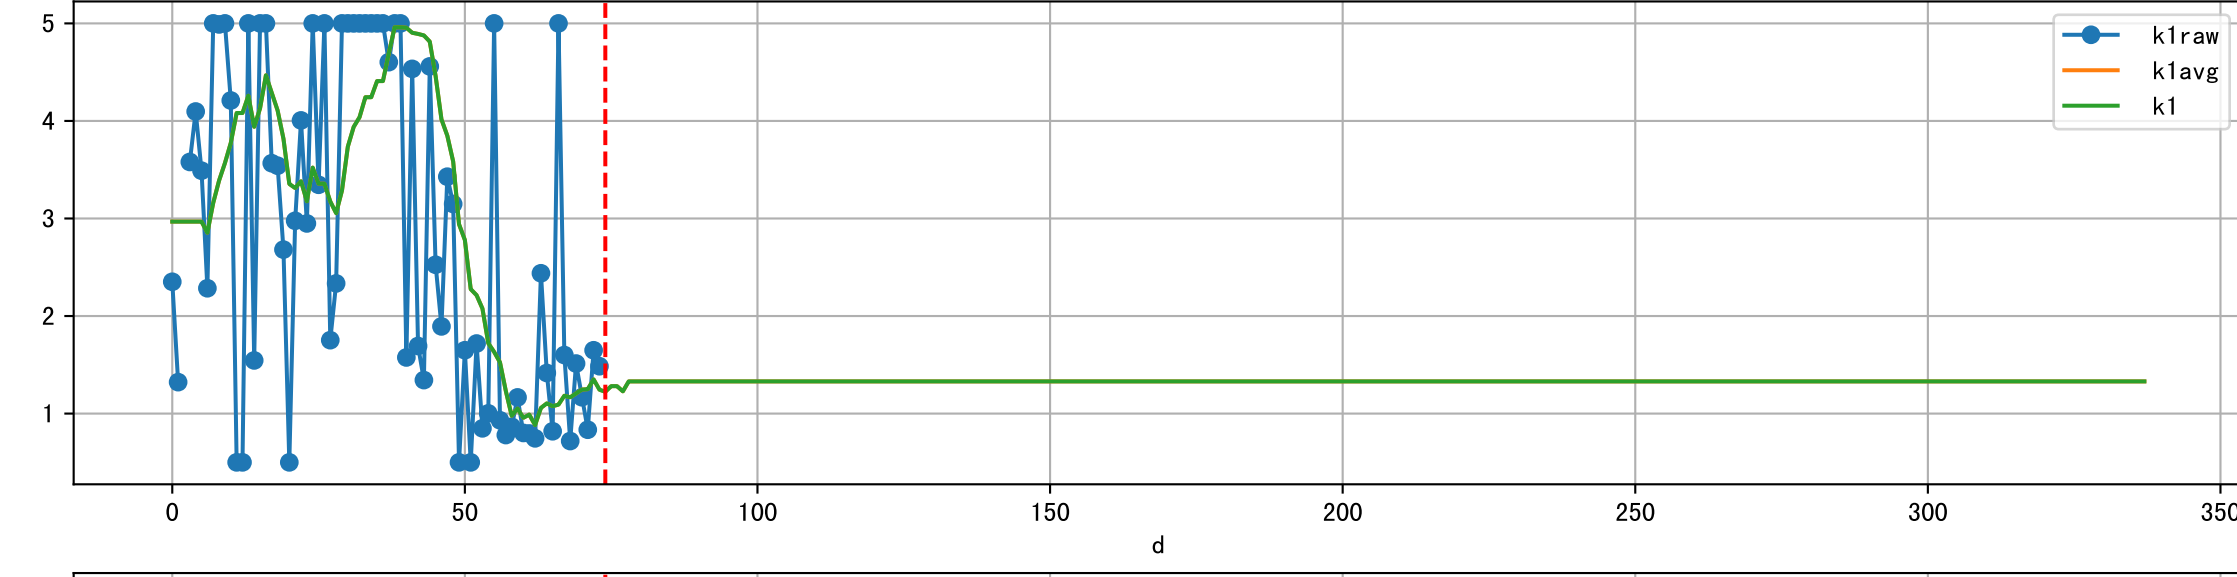

taocraw:-o', 'taocavg', 'taoc'], ['k0raw:-o', 'k0avg', 'k0'], ['k1raw:-o', 'k1avg', 'k1'], ['k2raw:-o', 'k2avg', 'k2'], ['Tblrw:-o', 'Tblavg',

P2-1 D:74 2025-11-08