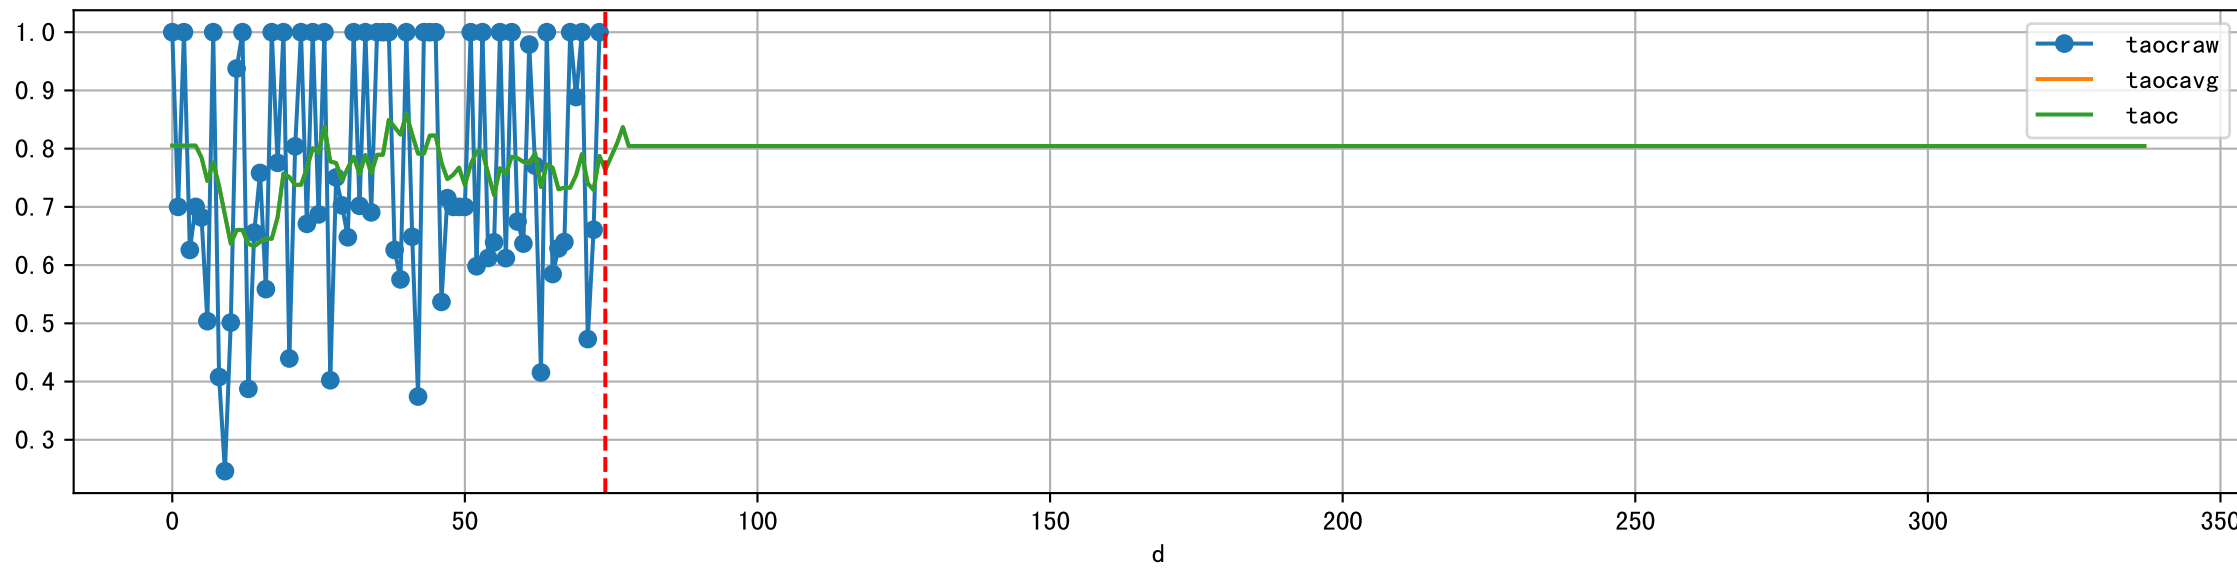

taocraw:-o', 'taocavg', 'taoc'], ['k0raw:-o', 'k0avg', 'k0'], ['k1raw:-o', 'k1avg', 'k1'], ['k2raw:-o', 'k2avg', 'k2'], ['Tblrw:-o', 'Tblavg',

P2-1 D:74 2025-11-08