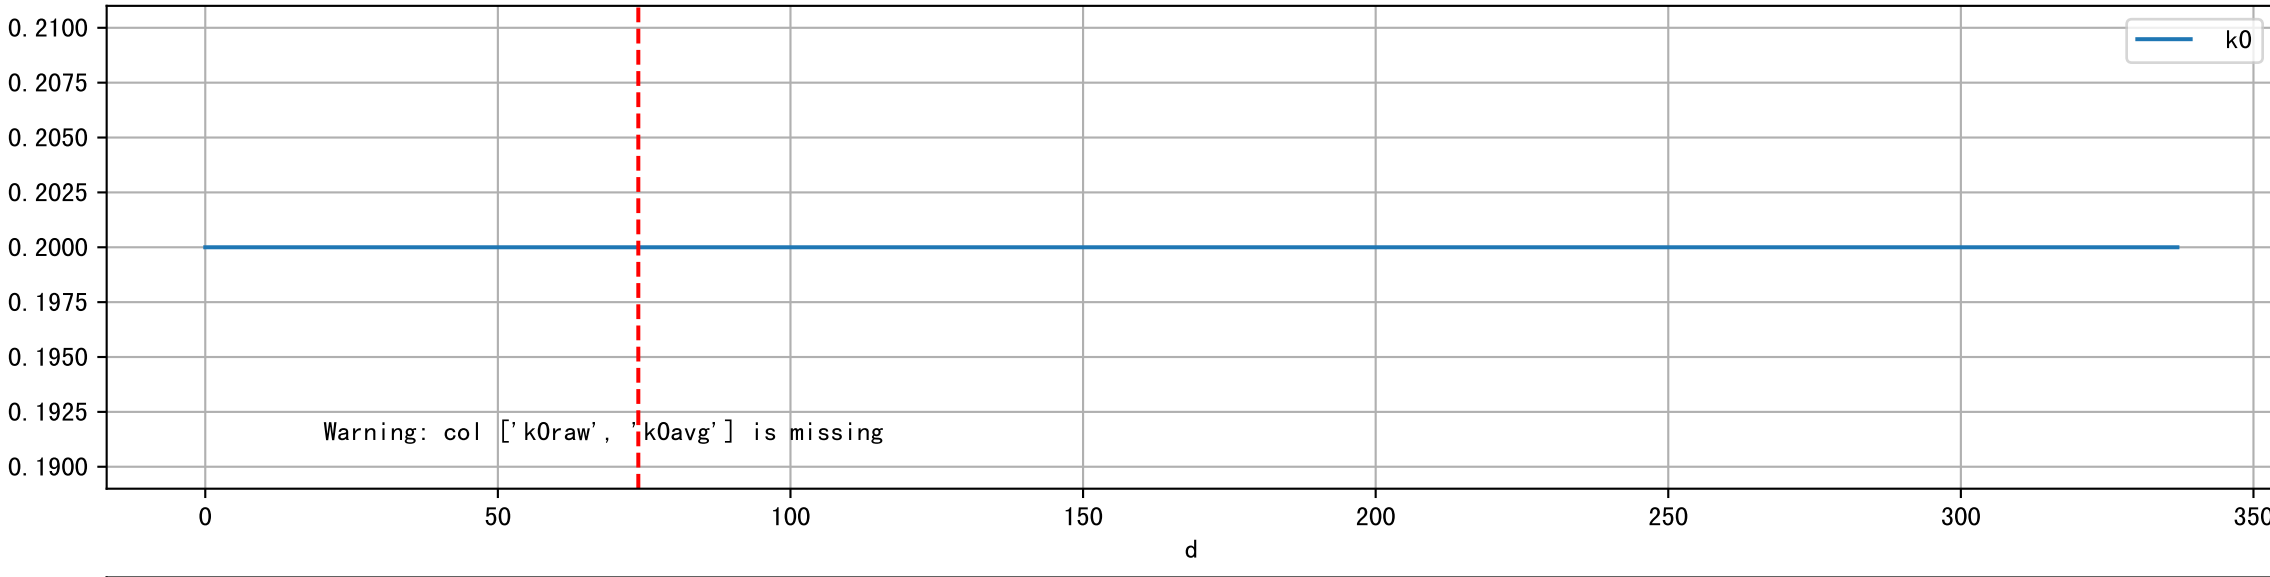

taocraw:-o', 'taocavg', 'taoc'], ['k0raw:-o', 'k0avg', 'k0'], ['k1raw:-o', 'k1avg', 'k1'], ['k2raw:-o', 'k2avg', 'k2'], ['Tblrw:-o', 'Tblavg',

P2-1 D:74 2025-11-08