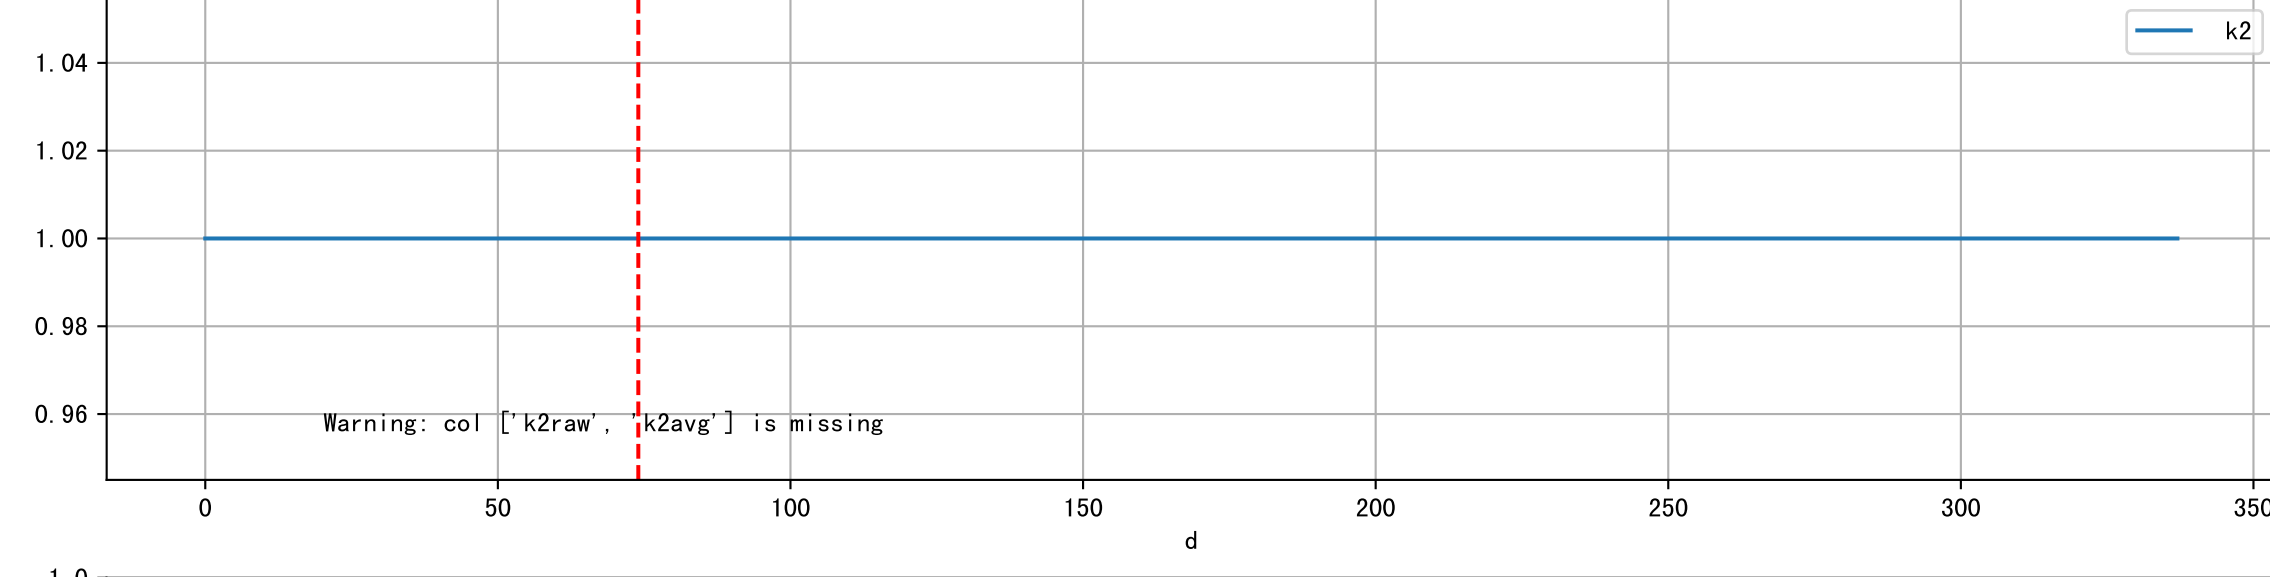

taocraw:-o', 'taocavg', 'taoc'], ['k0raw:-o', 'k0avg', 'k0'], ['k1raw:-o', 'k1avg', 'k1'], ['k2raw:-o', 'k2avg', 'k2'], ['Tblrw:-o', 'Tblavg',

P2-1 D:74 2025-11-08