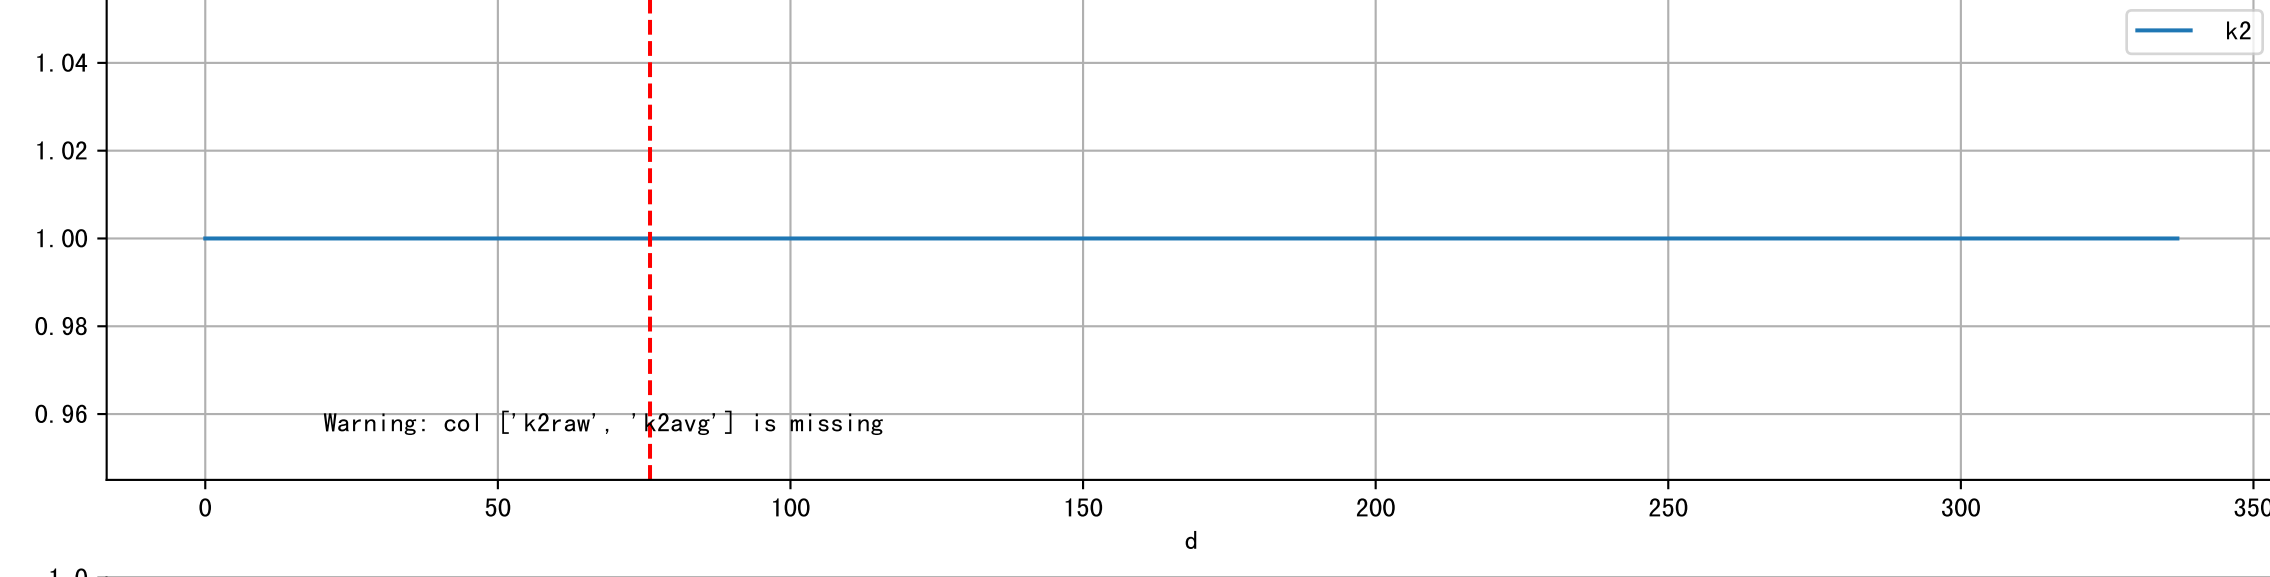

taocraw:-o', 'taocavg', 'taoc'], ['k0raw:-o', 'k0avg', 'k0'], ['k1raw:-o', 'k1avg', 'k1'], ['k2raw:-o', 'k2avg', 'k2'], ['Tblrrow:-o', 'Tblavg',

P2-1 D:76 2025-11-10