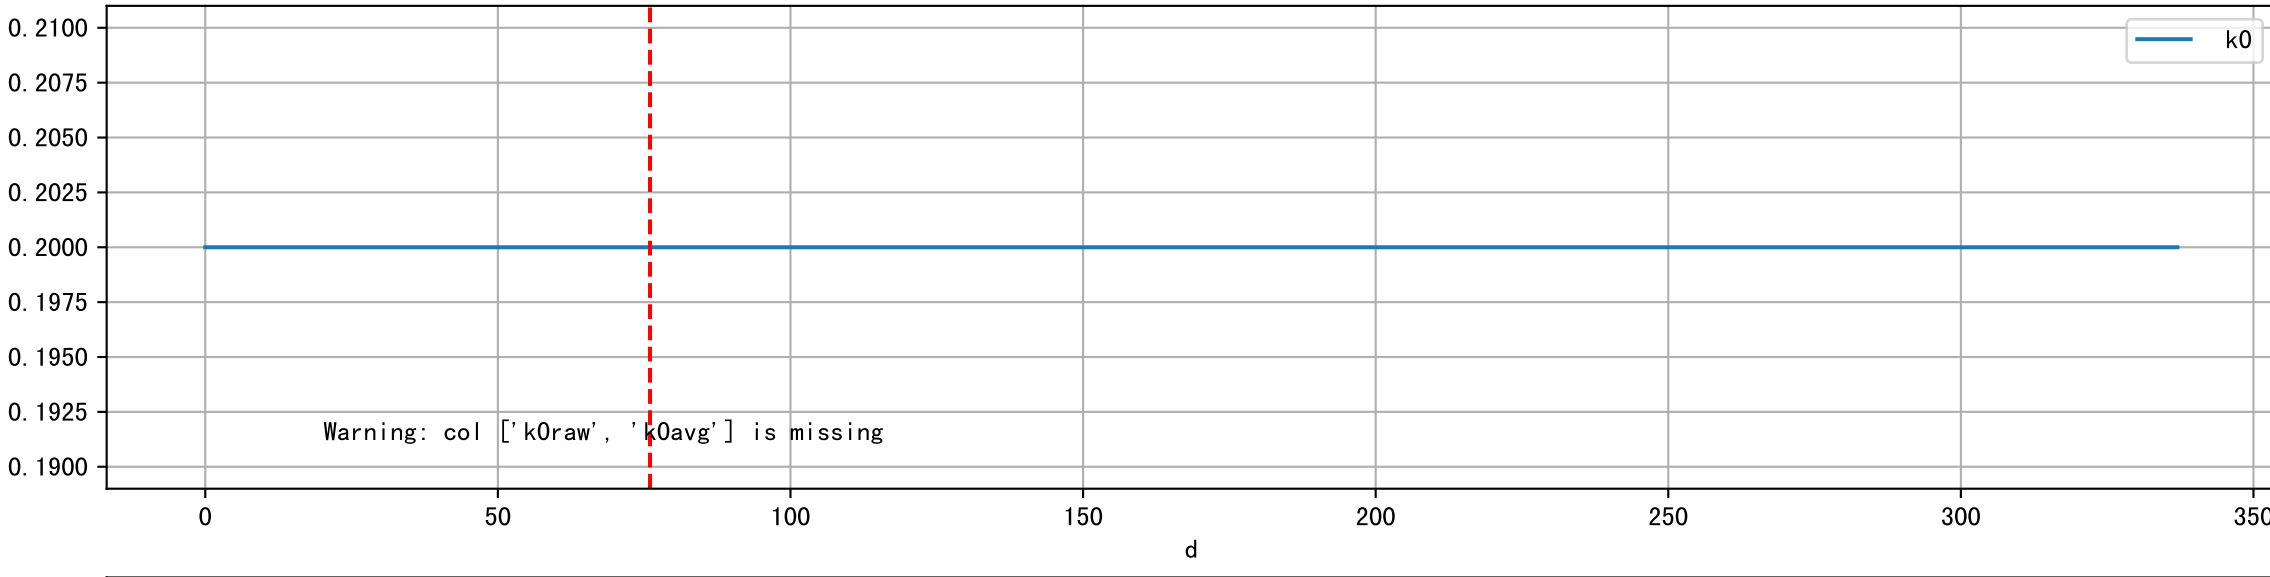

taocraw:-o', 'taocavg', 'taoc'], ['k0raw:-o', 'k0avg', 'k0'], ['k1raw:-o', 'k1avg', 'k1'], ['k2raw:-o', 'k2avg', 'k2'], ['Tblrrow:-o', 'Tblavg',

P2-1 D:76 2025-11-10