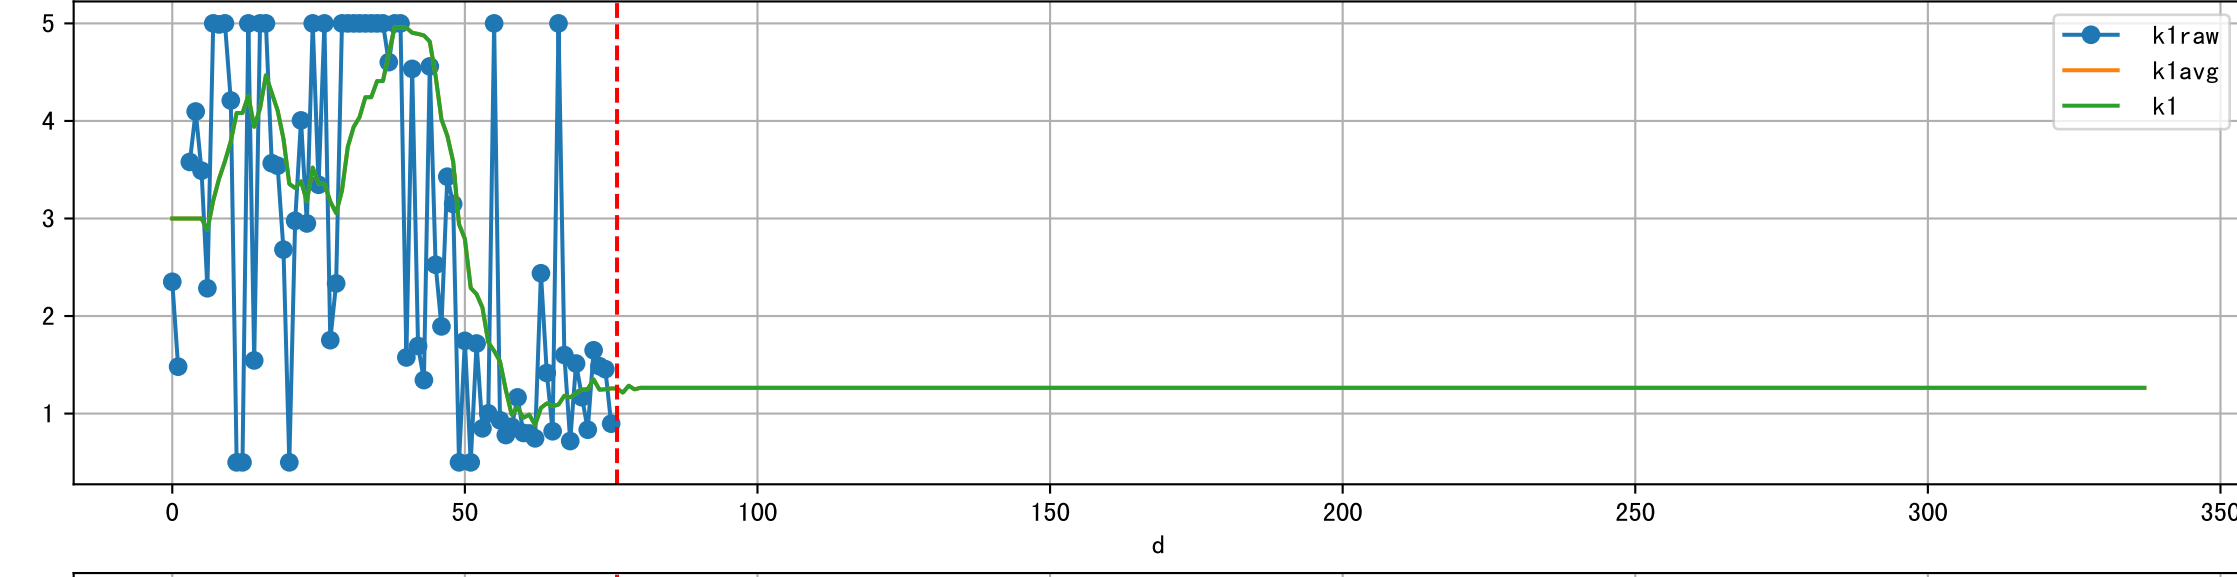

taocraw:-o', 'taocavg', 'taoc'], ['k0raw:-o', 'k0avg', 'k0'], ['k1raw:-o', 'k1avg', 'k1'], ['k2raw:-o', 'k2avg', 'k2'], ['Tblrrow:-o', 'Tblavg',

P2-1 D:76 2025-11-10