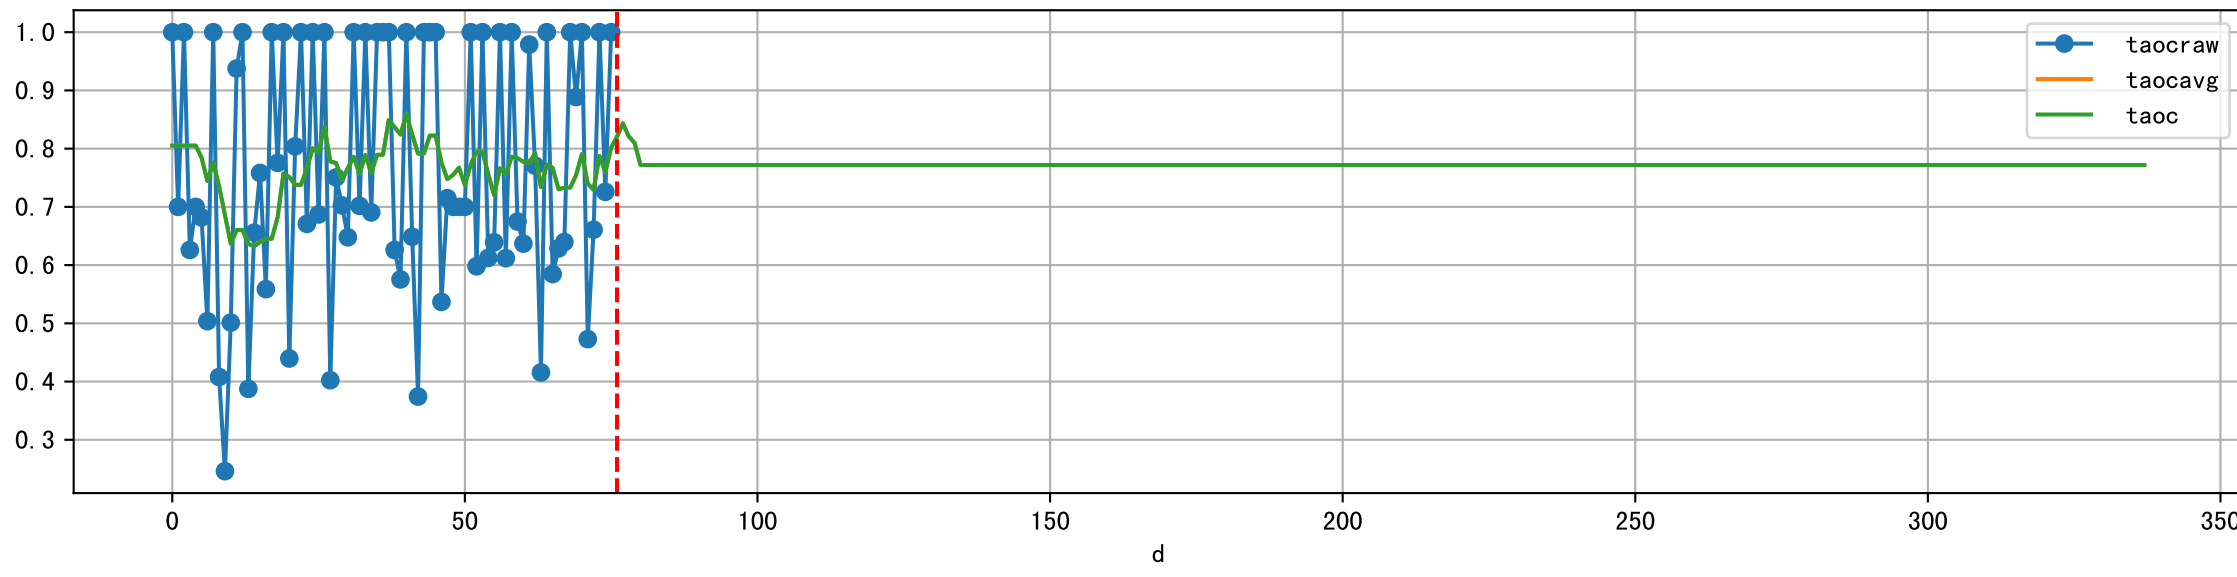

taocraw:-o', 'taocavg', 'taoc'], ['k0raw:-o', 'k0avg', 'k0'], ['k1raw:-o', 'k1avg', 'k1'], ['k2raw:-o', 'k2avg', 'k2'], ['Tblrrow:-o', 'Tblavg',

P2-1 D:76 2025-11-10