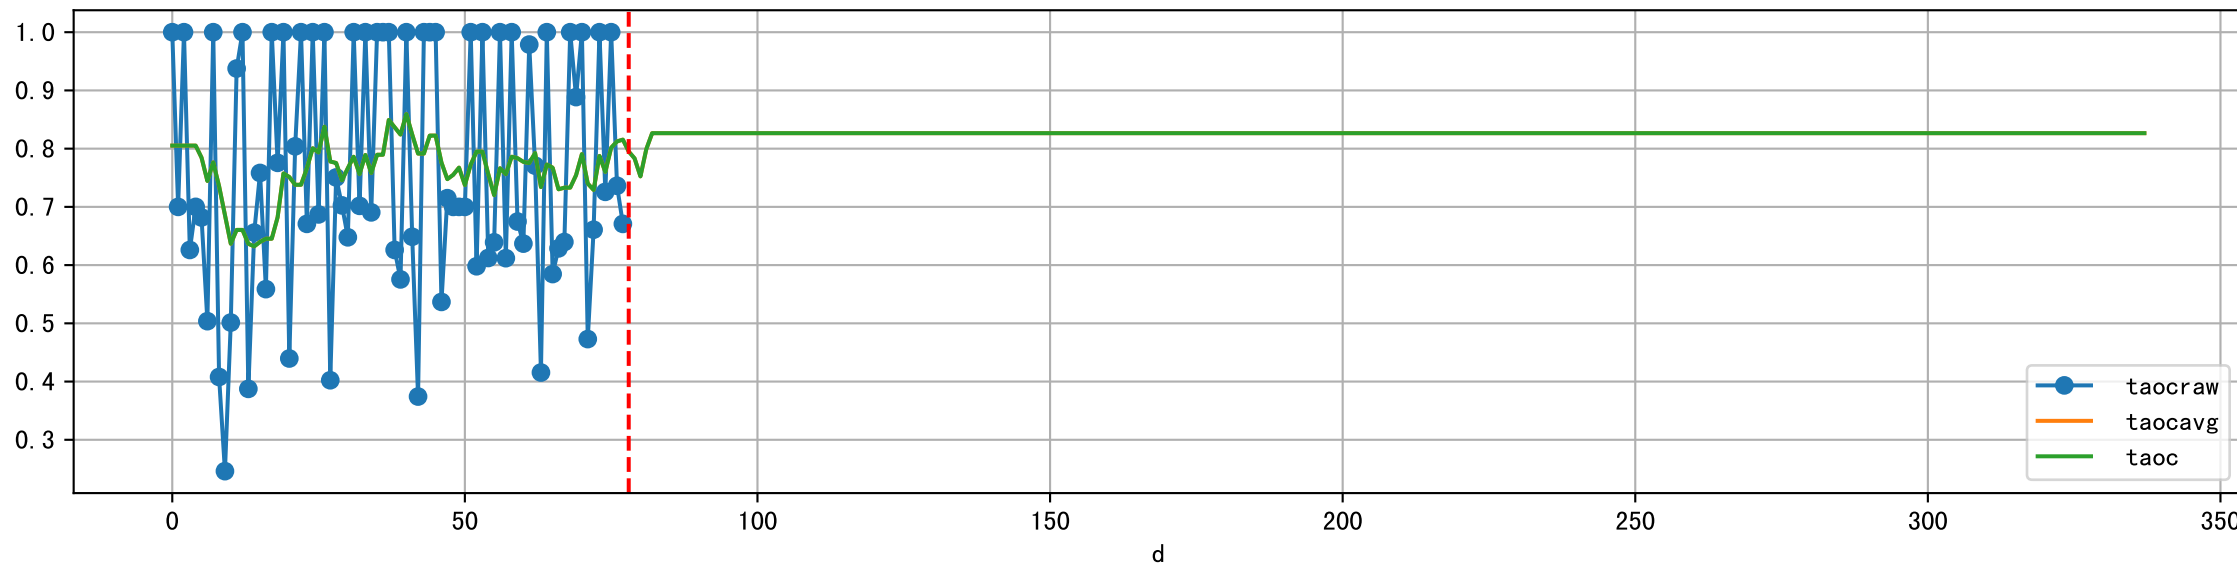

taocraw:-o', 'taocavg', 'taoc'], ['k0raw:-o', 'k0avg', 'k0'], ['k1raw:-o', 'k1avg', 'k1'], ['k2raw:-o', 'k2avg', 'k2'], ['Tblrw:-o', 'Tblavg',

P2-1 D:78 2025-11-12