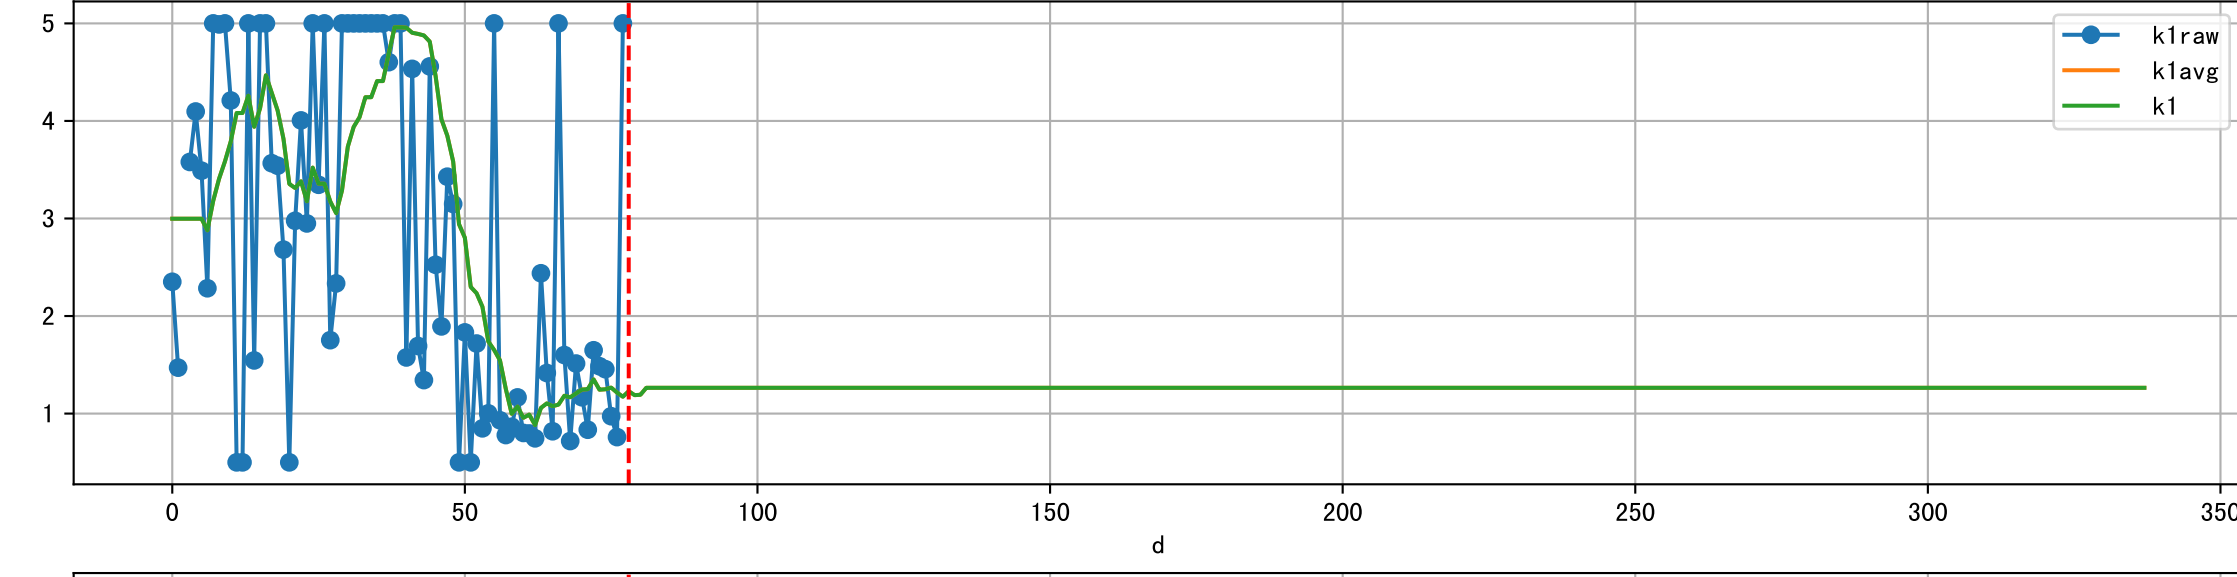

taocraw:-o', 'taocavg', 'taoc'], ['k0raw:-o', 'k0avg', 'k0'], ['k1raw:-o', 'k1avg', 'k1'], ['k2raw:-o', 'k2avg', 'k2'], ['Tblrw:-o', 'Tblavg',

P2-1 D:78 2025-11-12