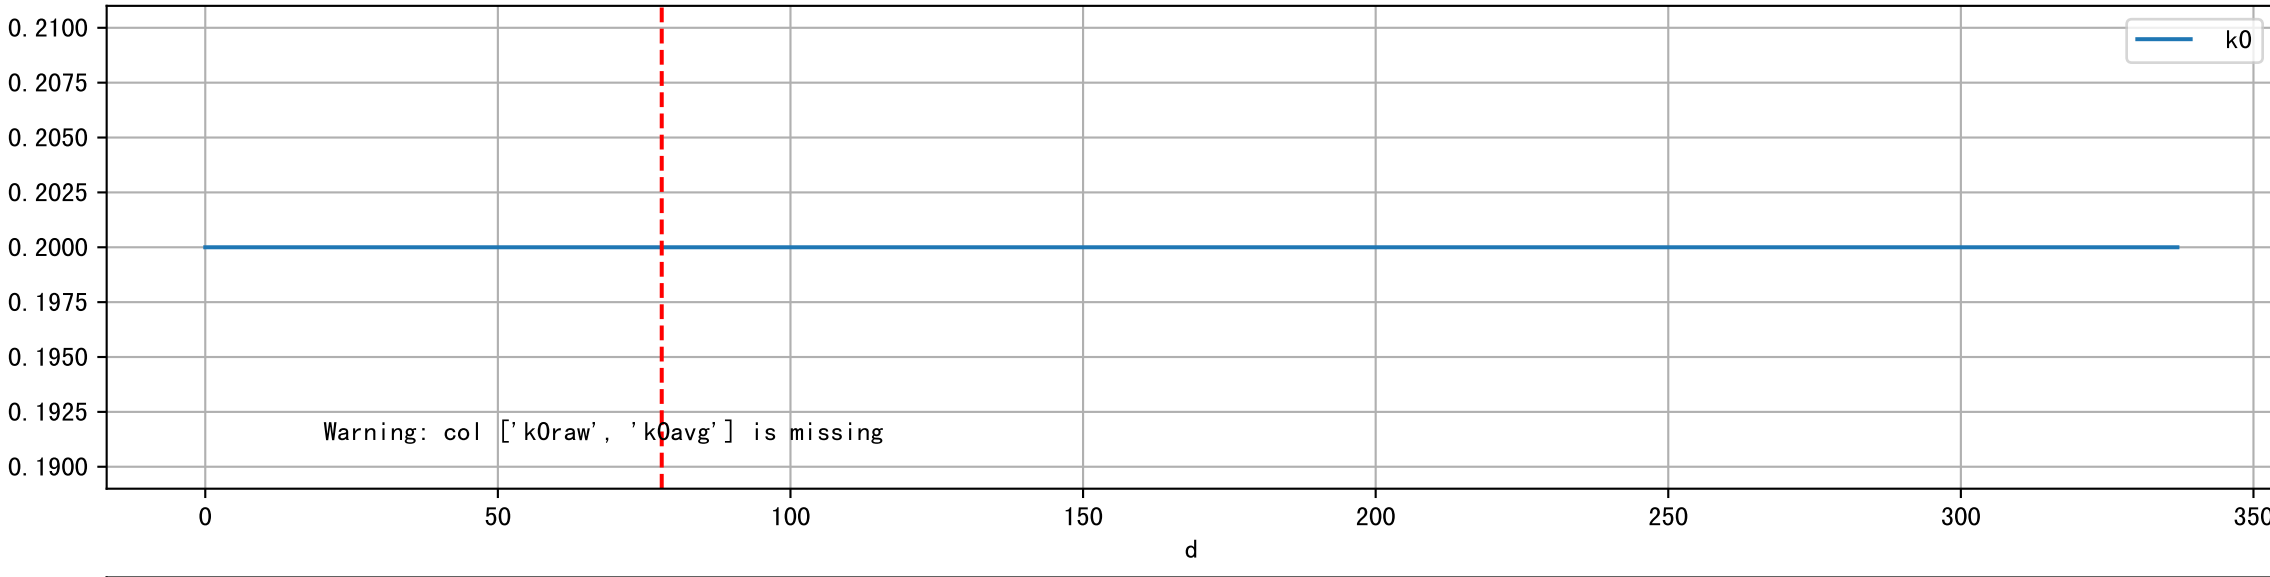

taocraw:-o', 'taocavg', 'taoc'], ['k0raw:-o', 'k0avg', 'k0'], ['k1raw:-o', 'k1avg', 'k1'], ['k2raw:-o', 'k2avg', 'k2'], ['Tblrw:-o', 'Tblavg',

P2-1 D:78 2025-11-12