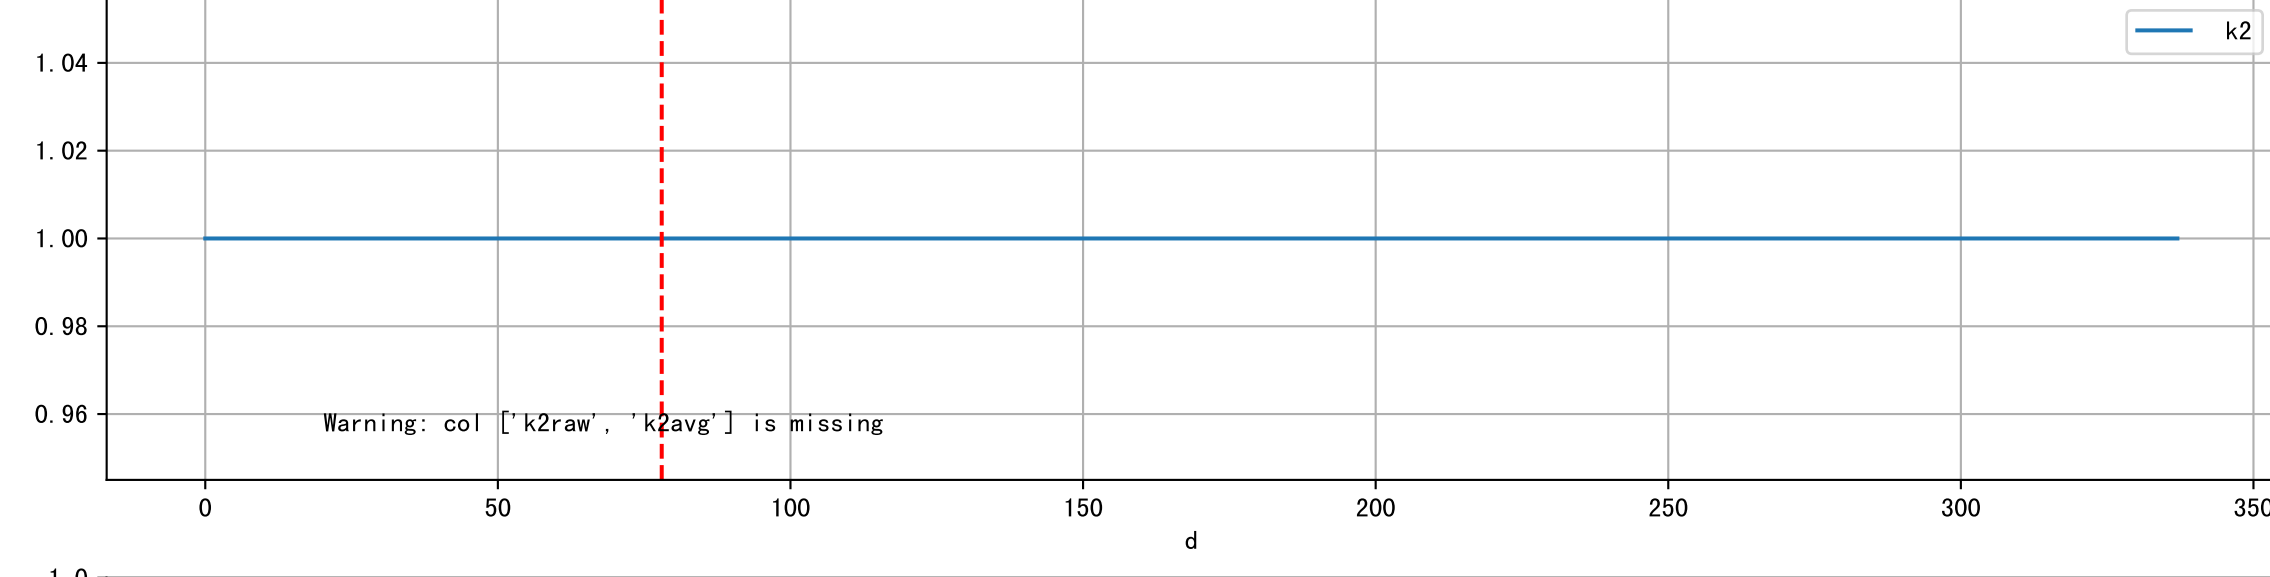

taocraw:-o', 'taocavg', 'taoc'], ['k0raw:-o', 'k0avg', 'k0'], ['k1raw:-o', 'k1avg', 'k1'], ['k2raw:-o', 'k2avg', 'k2'], ['Tblrw:-o', 'Tblavg',

P2-1 D:78 2025-11-12