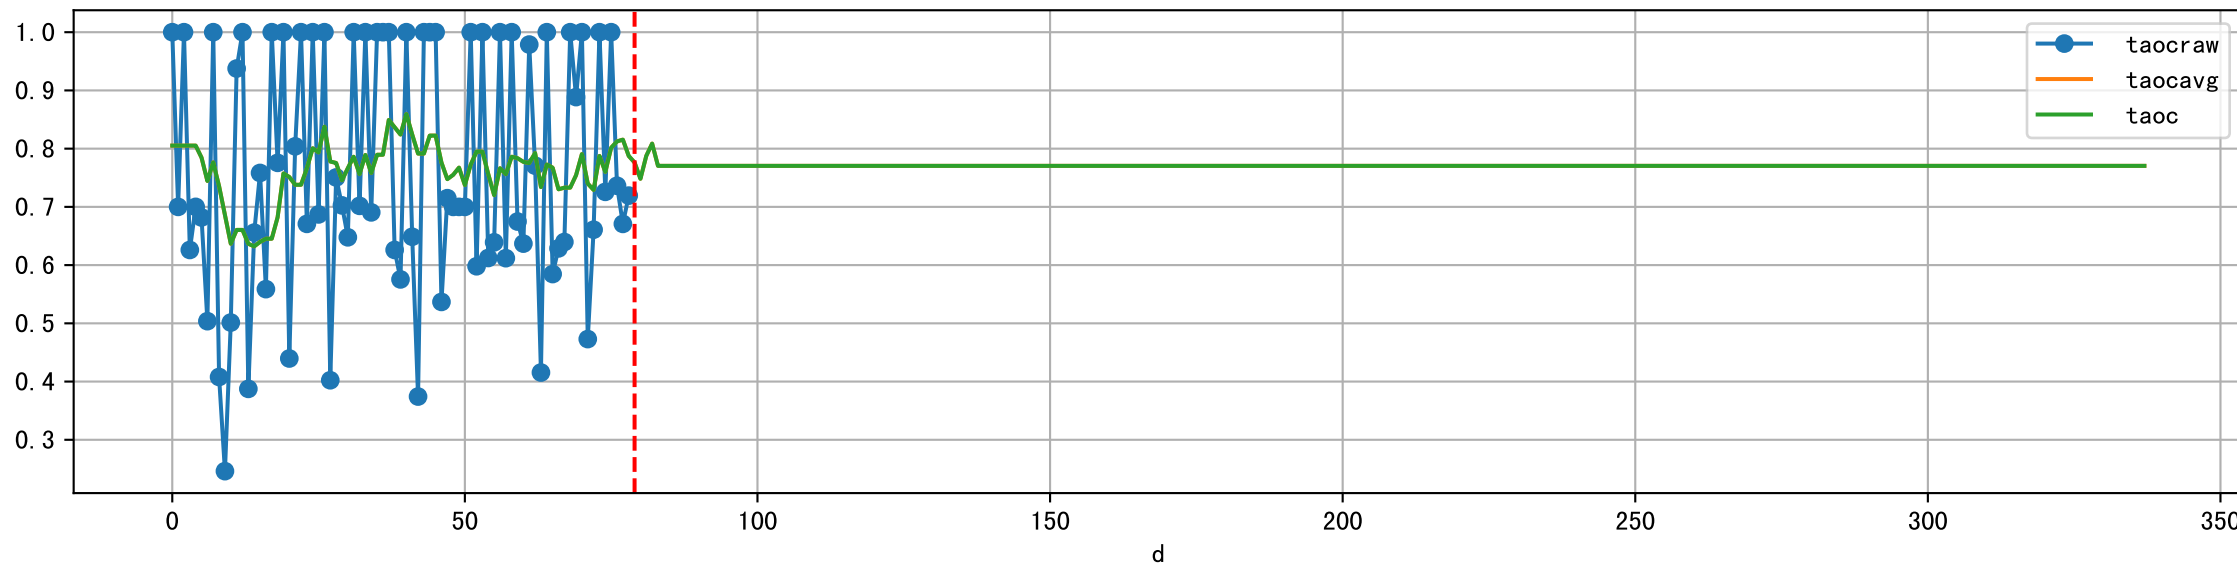

taocraw:-o', 'taocavg', 'taoc'], ['k0raw:-o', 'k0avg', 'k0'], ['k1raw:-o', 'k1avg', 'k1'], ['k2raw:-o', 'k2avg', 'k2'], ['Tblrw:-o', 'Tblavg',

P2-1 D:79 2025-11-13