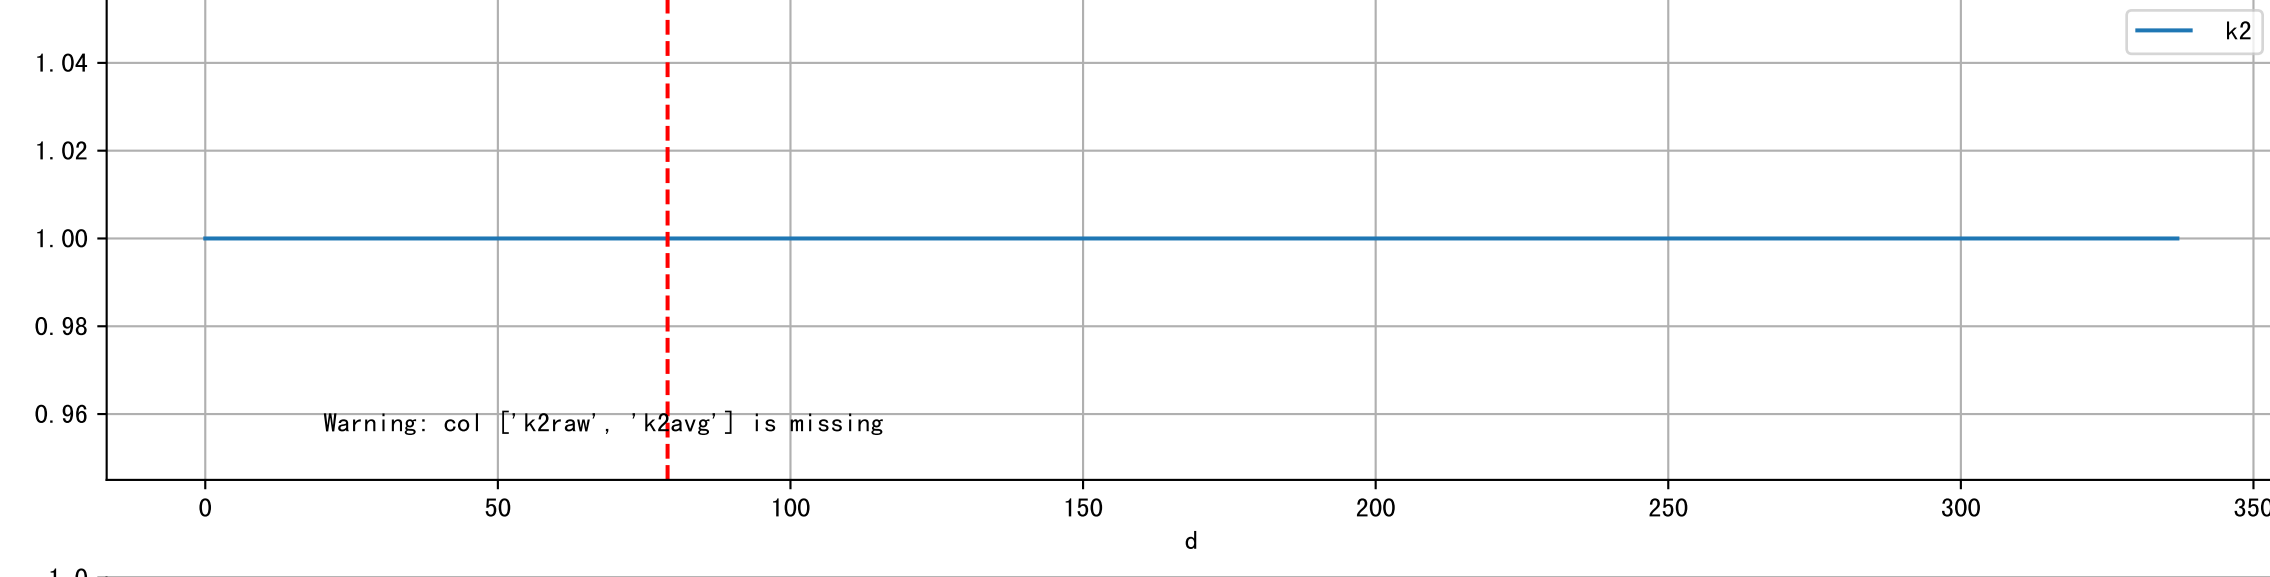

taocraw:-o', 'taocavg', 'taoc'], ['k0raw:-o', 'k0avg', 'k0'], ['k1raw:-o', 'k1avg', 'k1'], ['k2raw:-o', 'k2avg', 'k2'], ['Tblrw:-o', 'Tblavg',

P2-1 D:79 2025-11-13