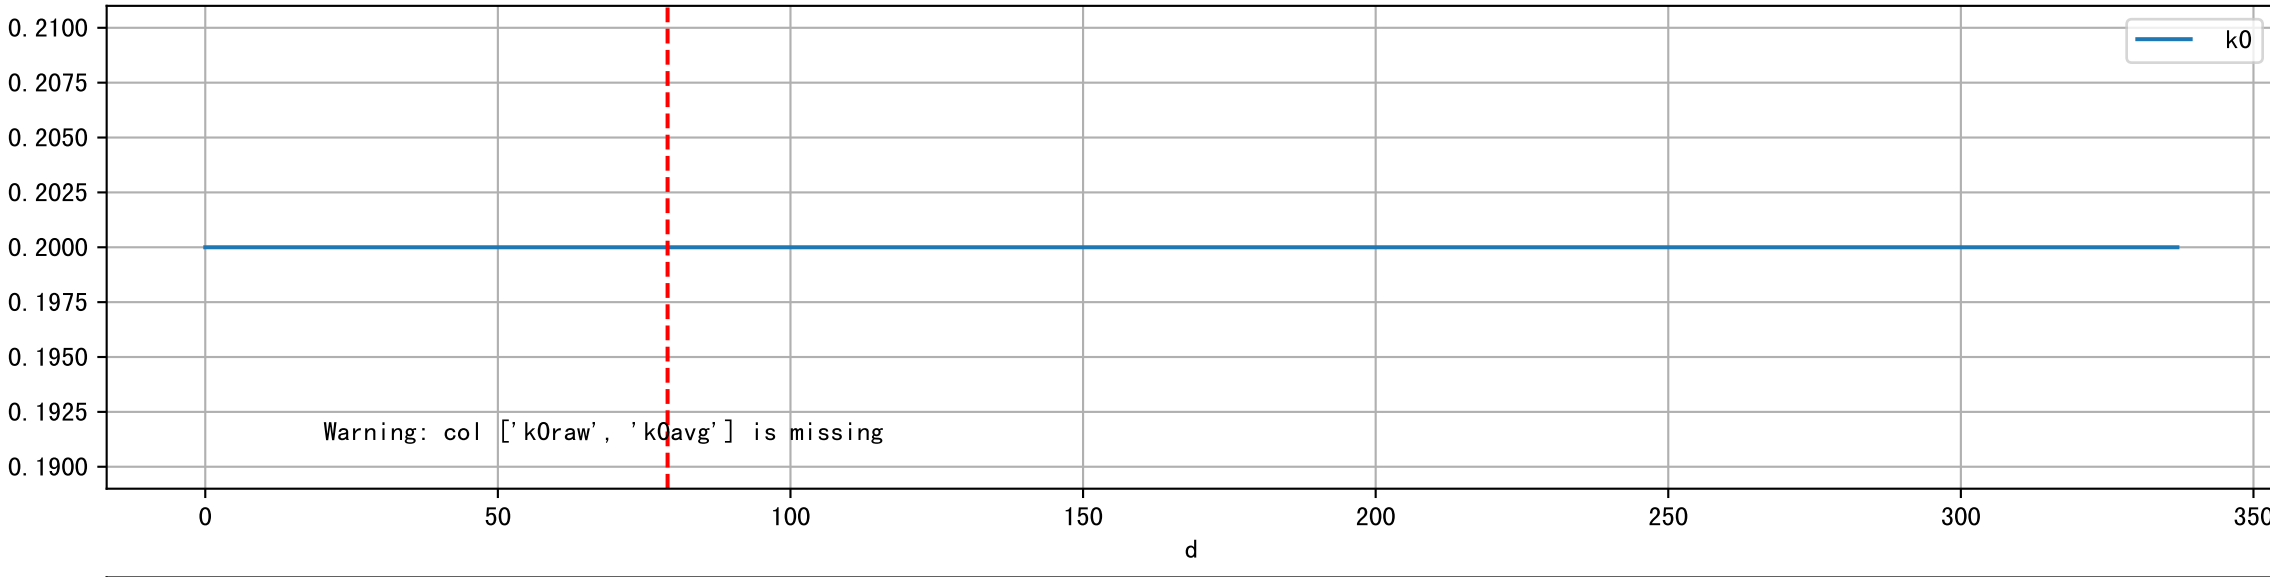

taocraw:-o', 'taocavg', 'taoc'], ['k0raw:-o', 'k0avg', 'k0'], ['k1raw:-o', 'k1avg', 'k1'], ['k2raw:-o', 'k2avg', 'k2'], ['Tblrw:-o', 'Tblavg',

P2-1 D:79 2025-11-13