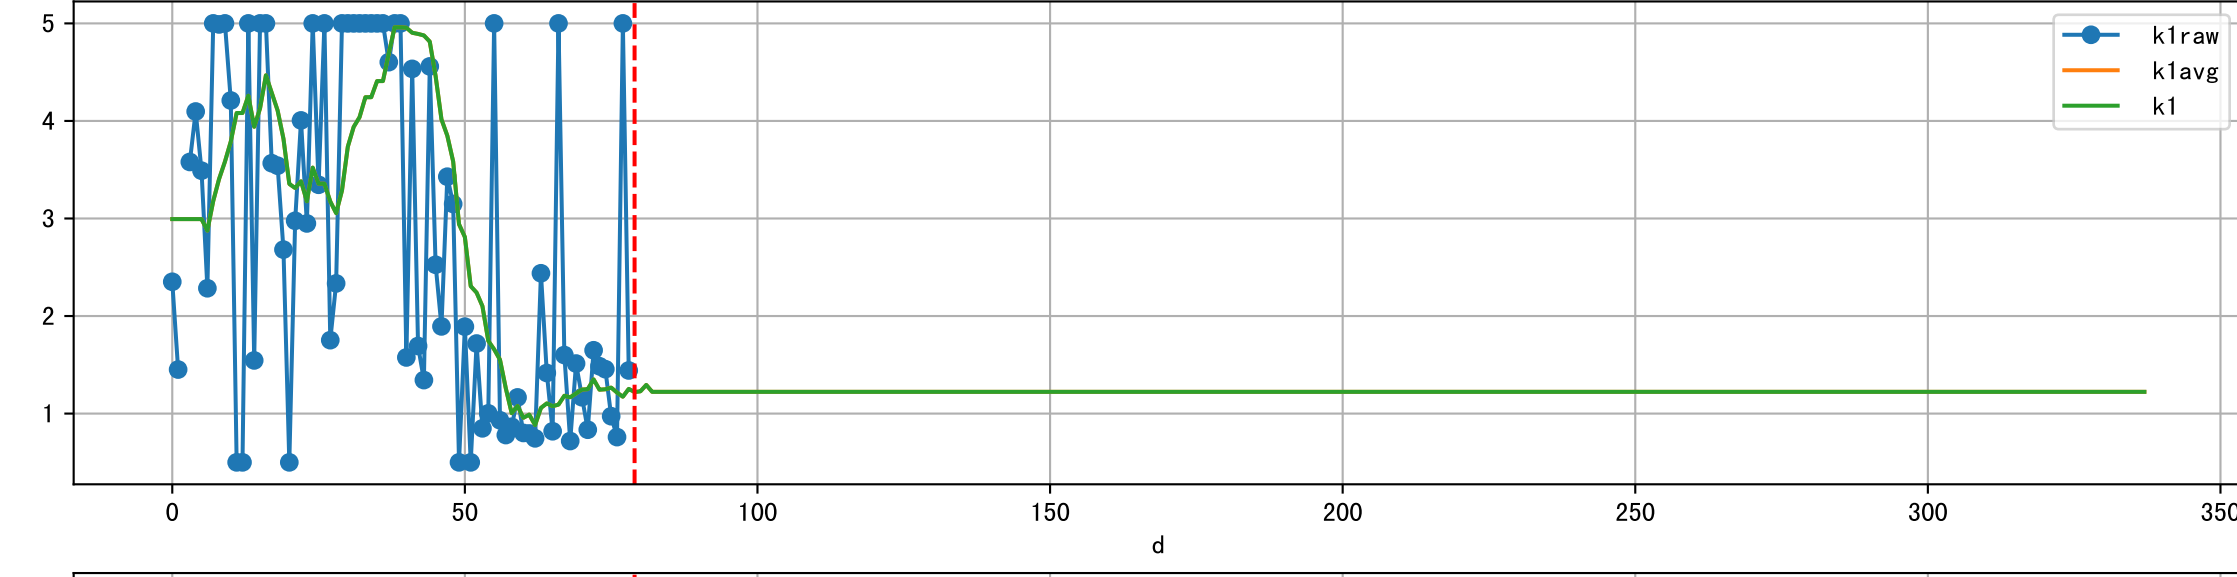

taocraw:-o', 'taocavg', 'taoc'], ['k0raw:-o', 'k0avg', 'k0'], ['k1raw:-o', 'k1avg', 'k1'], ['k2raw:-o', 'k2avg', 'k2'], ['Tblrw:-o', 'Tblavg',

P2-1 D:79 2025-11-13