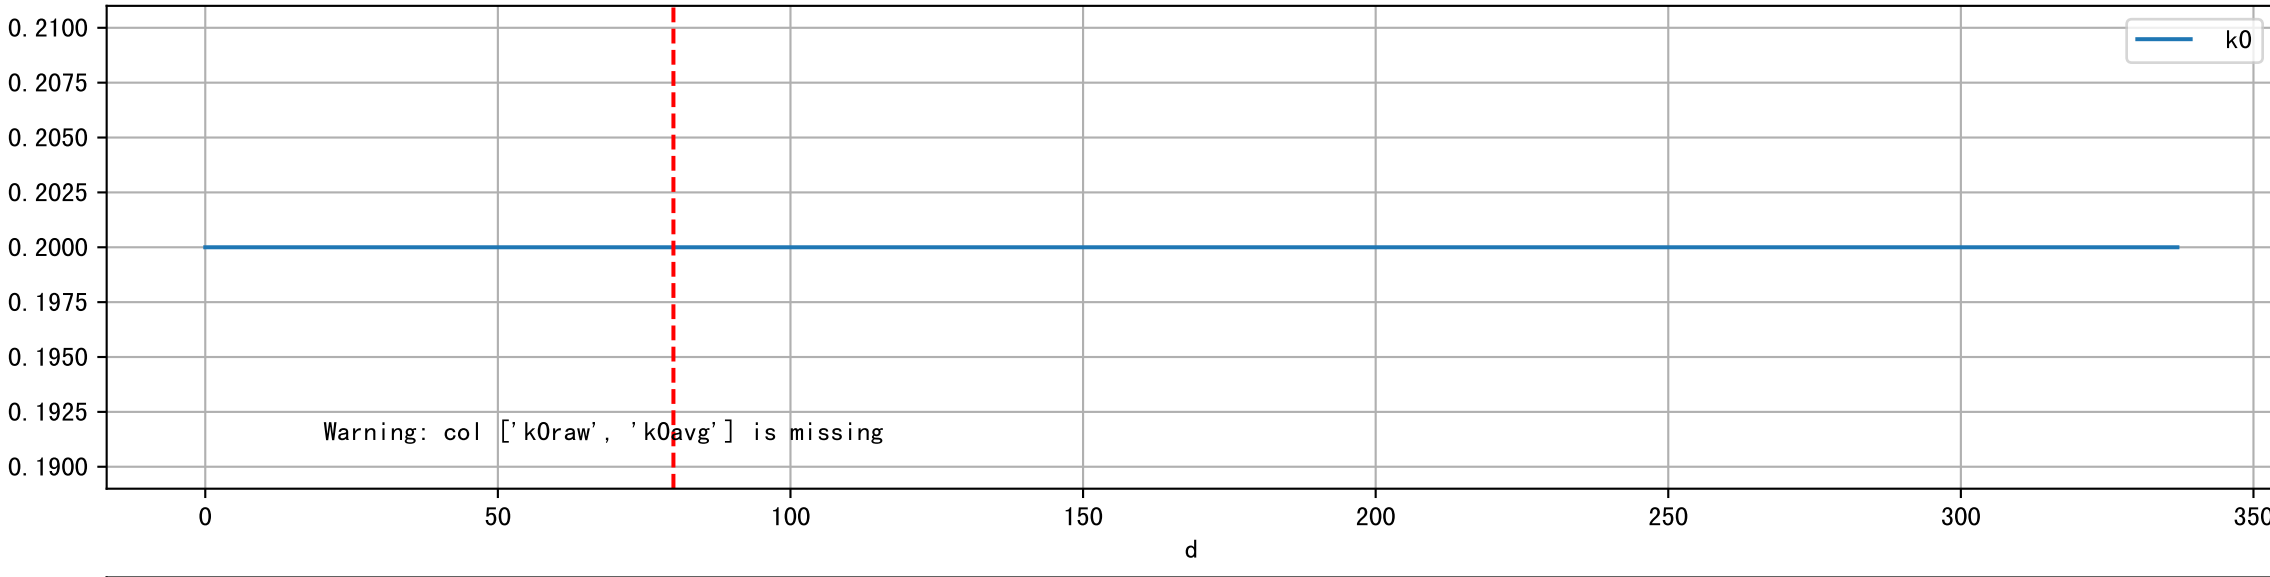

taocraw:-o', 'taocavg', 'taoc'], ['k0raw:-o', 'k0avg', 'k0'], ['k1raw:-o', 'k1avg', 'k1'], ['k2raw:-o', 'k2avg', 'k2'], ['Tblrrow:-o', 'Tblavg',

P2-1 D:80 2025-11-14