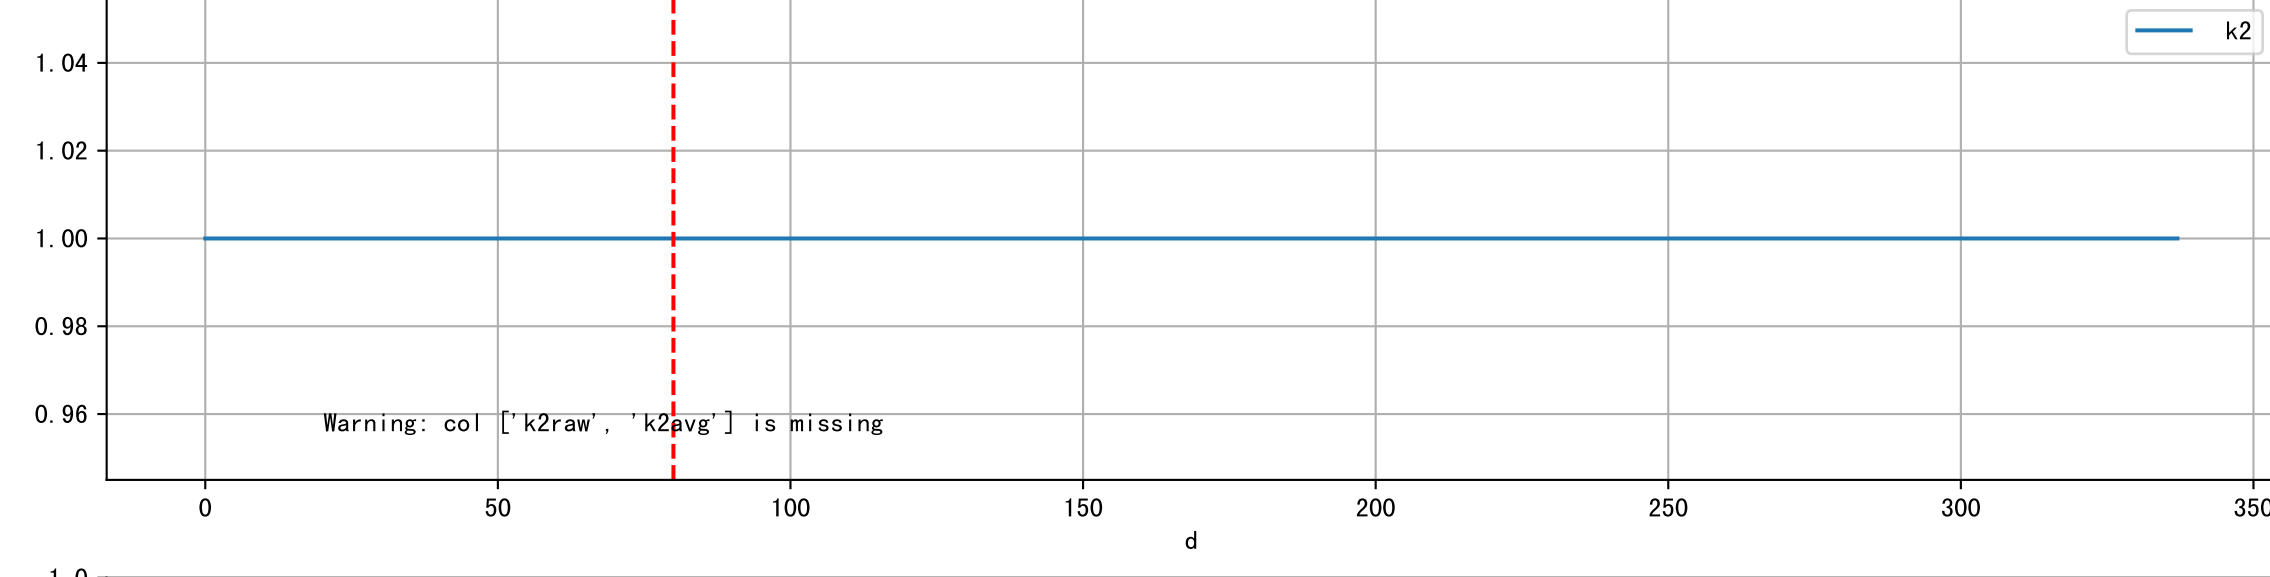

taocraw:-o', 'taocavg', 'taoc'], ['k0raw:-o', 'k0avg', 'k0'], ['k1raw:-o', 'k1avg', 'k1'], ['k2raw:-o', 'k2avg', 'k2'], ['Tblrrow:-o', 'Tblavg',

P2-1 D:80 2025-11-14