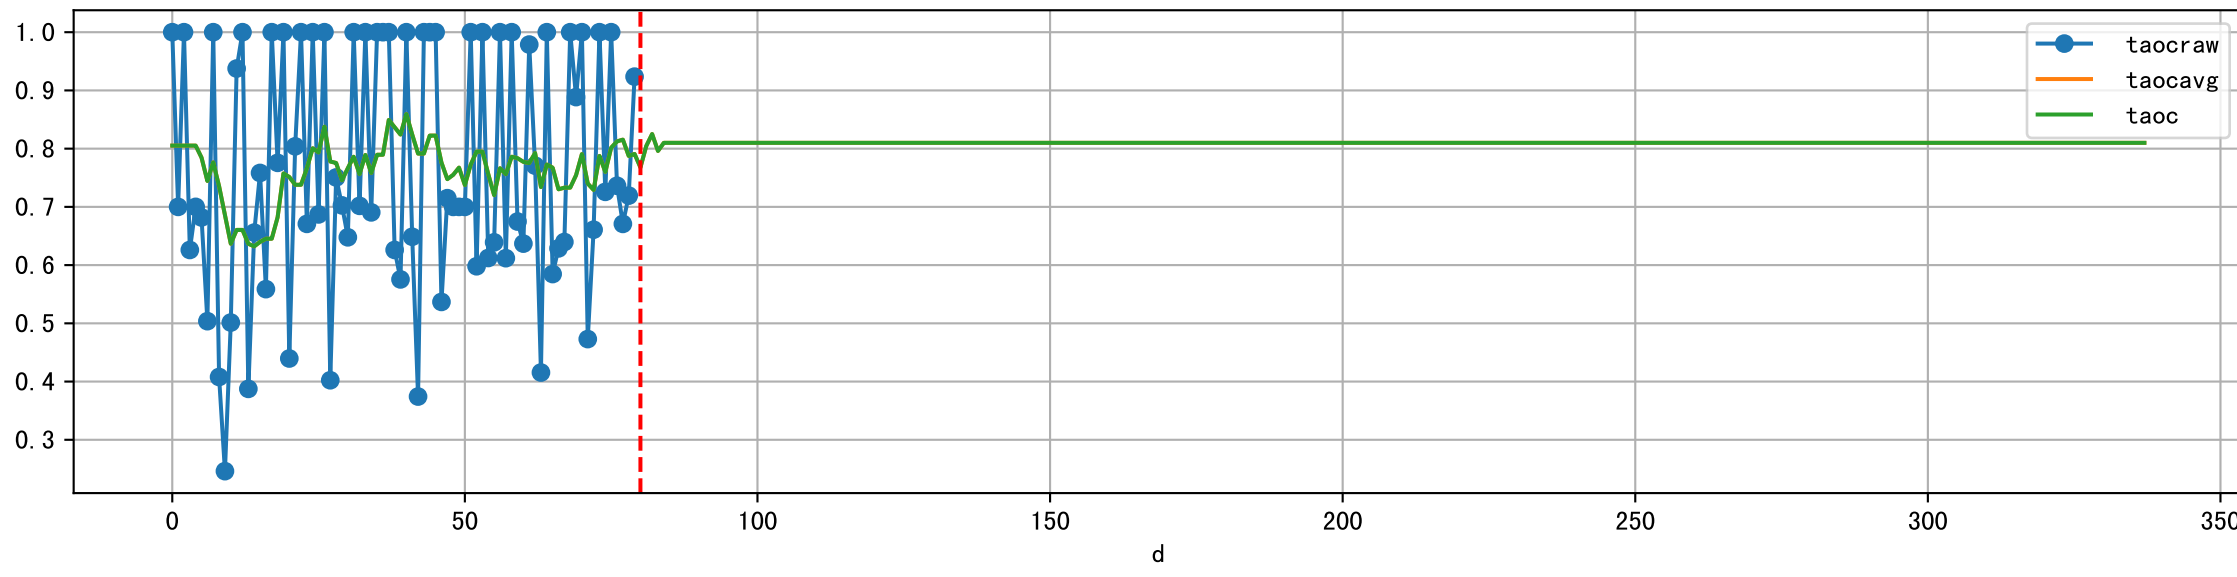

taocraw:-o', 'taocavg', 'taoc'], ['k0raw:-o', 'k0avg', 'k0'], ['k1raw:-o', 'k1avg', 'k1'], ['k2raw:-o', 'k2avg', 'k2'], ['Tblrrow:-o', 'Tblavg',

P2-1 D:80 2025-11-14