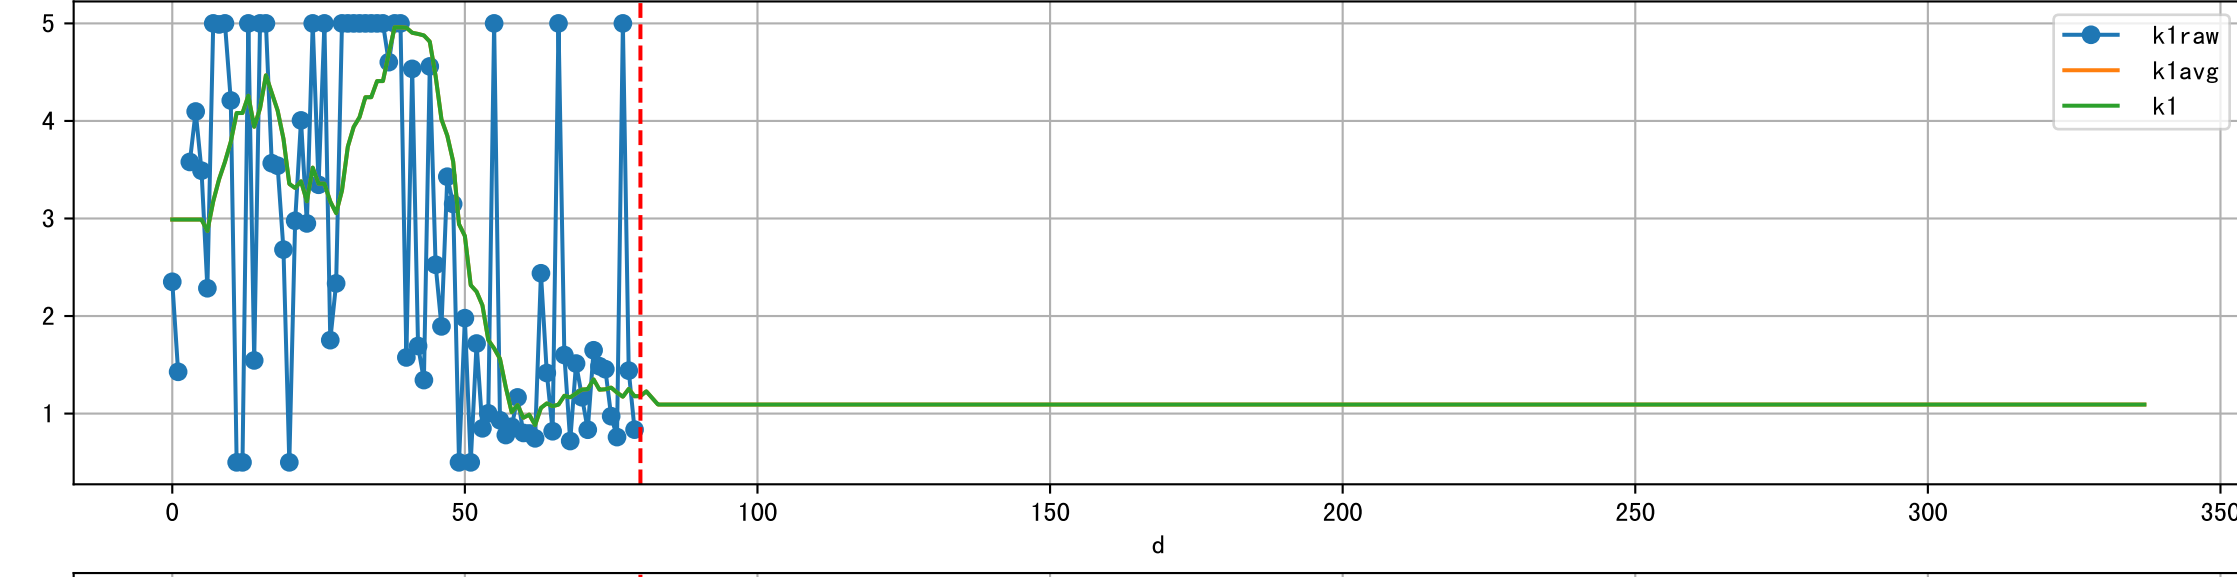

taocraw:-o', 'taocavg', 'taoc'], ['k0raw:-o', 'k0avg', 'k0'], ['k1raw:-o', 'k1avg', 'k1'], ['k2raw:-o', 'k2avg', 'k2'], ['Tblrrow:-o', 'Tblavg',

P2-1 D:80 2025-11-14