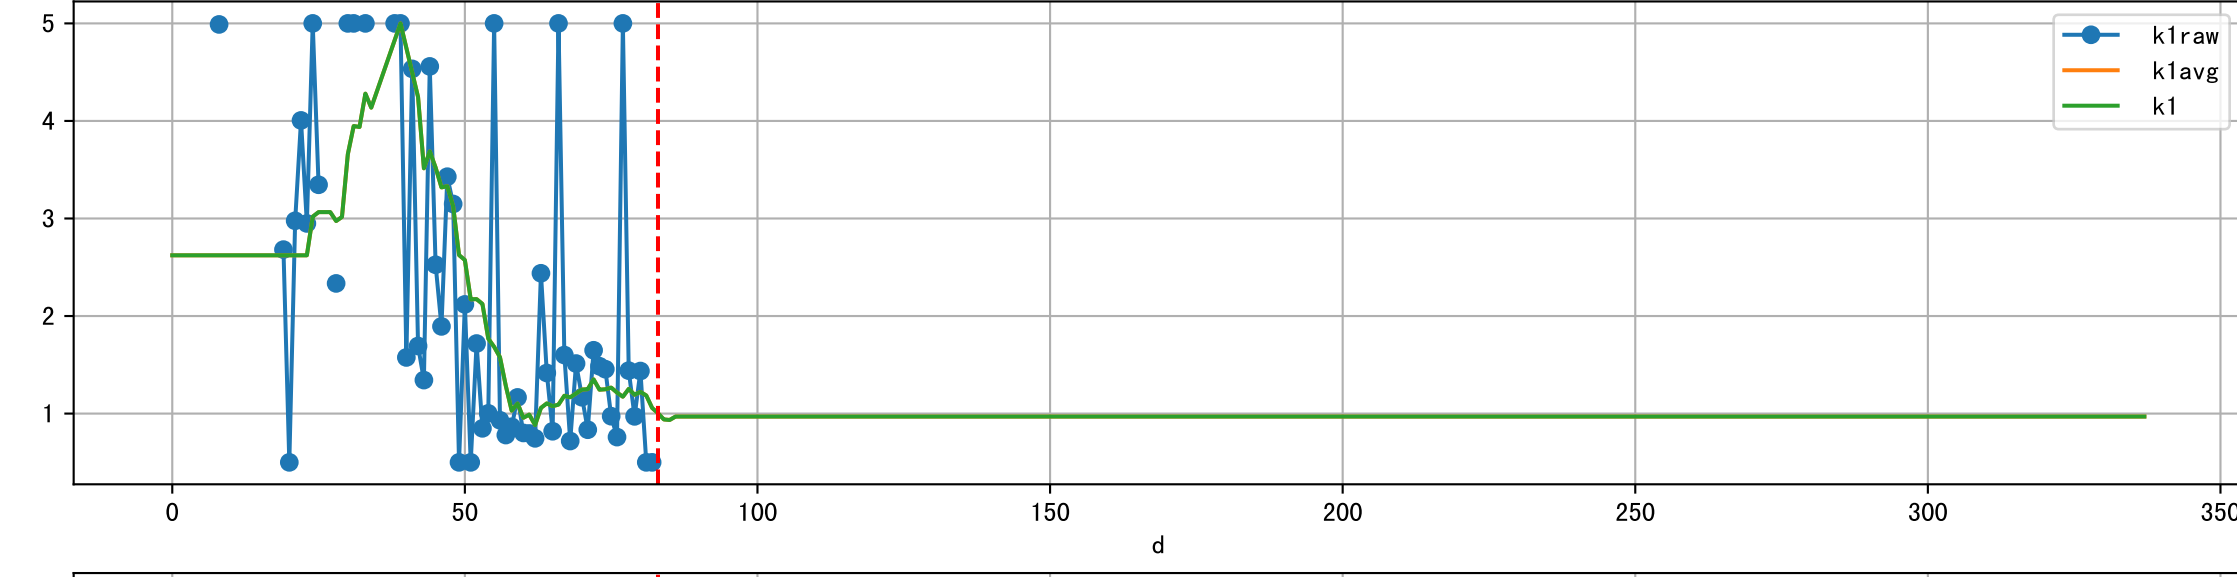

taocraw:-o', 'taocavg', 'taoc'], ['k0raw:-o', 'k0avg', 'k0'], ['k1raw:-o', 'k1avg', 'k1'], ['k2raw:-o', 'k2avg', 'k2'], ['Tblrw:-o', 'Tblavg',

P2-1 D:83 2025-11-17