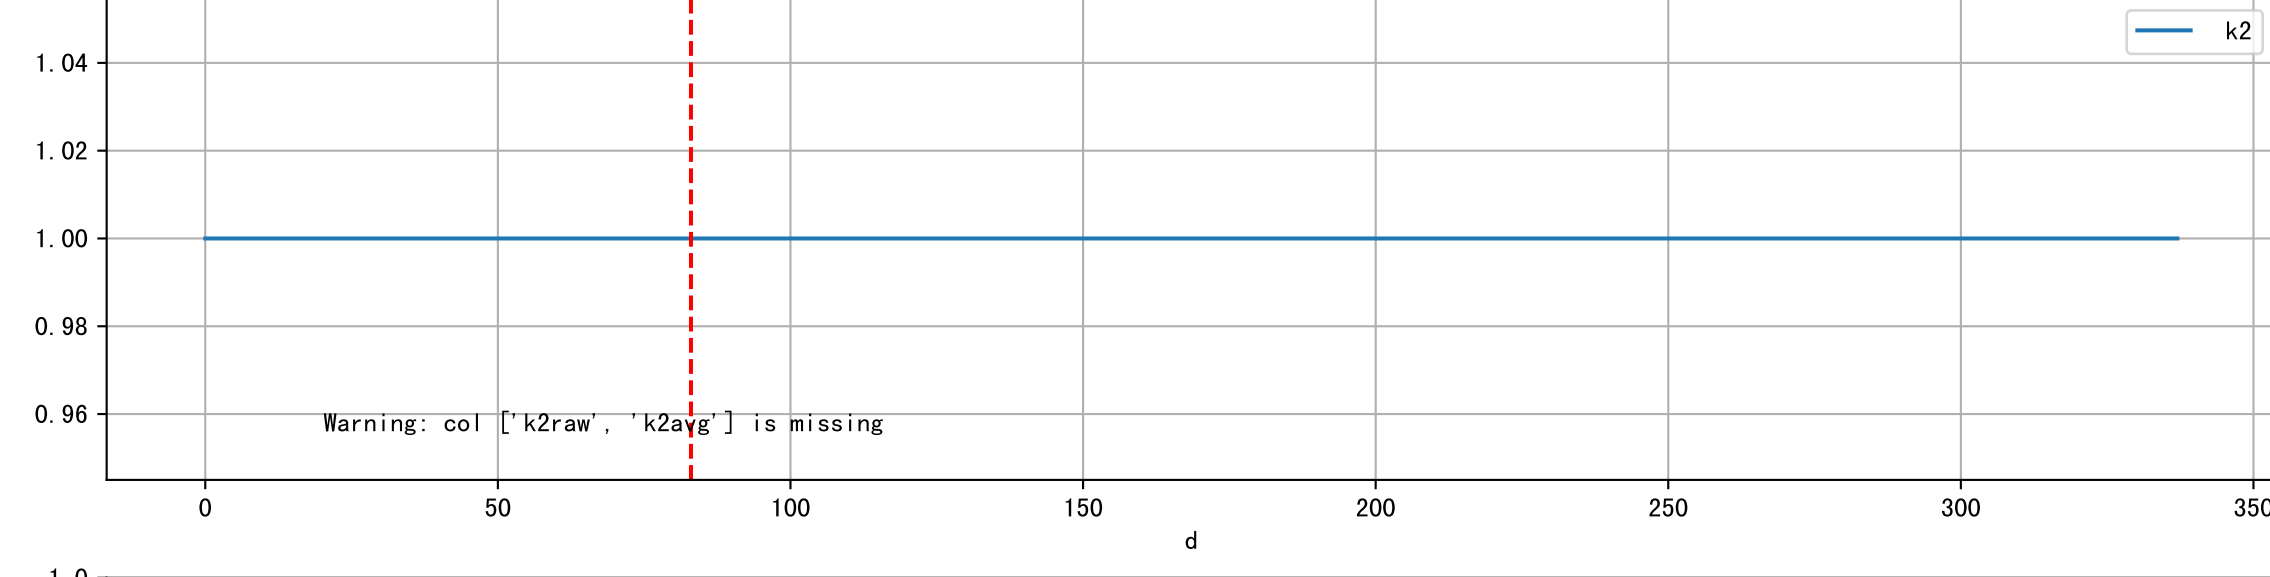

taocraw:-o', 'taocavg', 'taoc'], ['k0raw:-o', 'k0avg', 'k0'], ['k1raw:-o', 'k1avg', 'k1'], ['k2raw:-o', 'k2avg', 'k2'], ['Tblrw:-o', 'Tblavg',

P2-1 D:83 2025-11-17