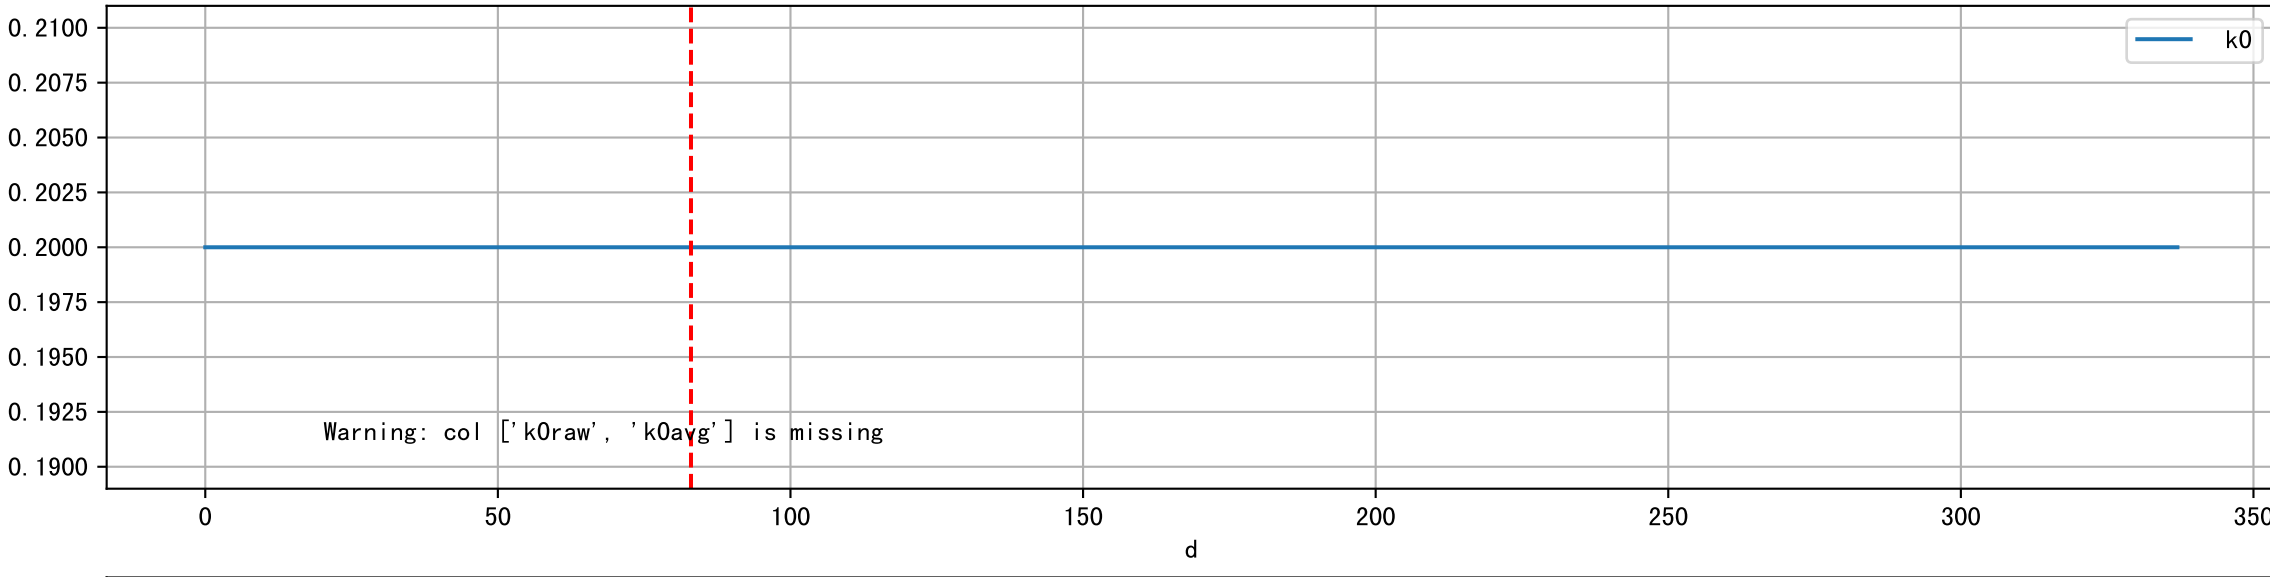

taocraw:-o', 'taocavg', 'taoc'], ['k0raw:-o', 'k0avg', 'k0'], ['k1raw:-o', 'k1avg', 'k1'], ['k2raw:-o', 'k2avg', 'k2'], ['Tblrw:-o', 'Tblavg',

P2-1 D:83 2025-11-17