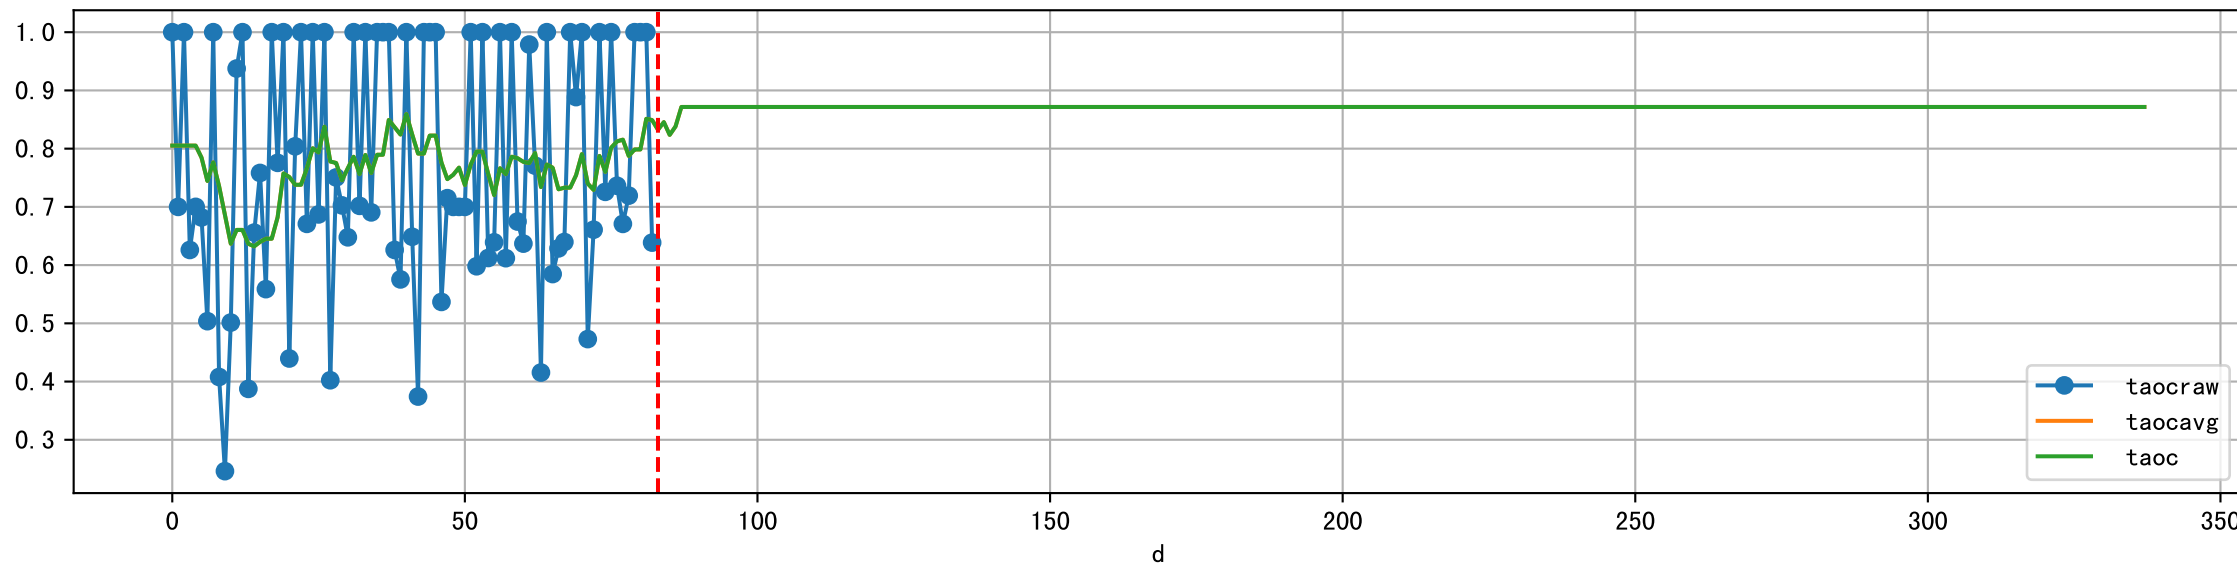

taocraw:-o', 'taocavg', 'taoc'], ['k0raw:-o', 'k0avg', 'k0'], ['k1raw:-o', 'k1avg', 'k1'], ['k2raw:-o', 'k2avg', 'k2'], ['Tblrw:-o', 'Tblavg',

P2-1 D:83 2025-11-17