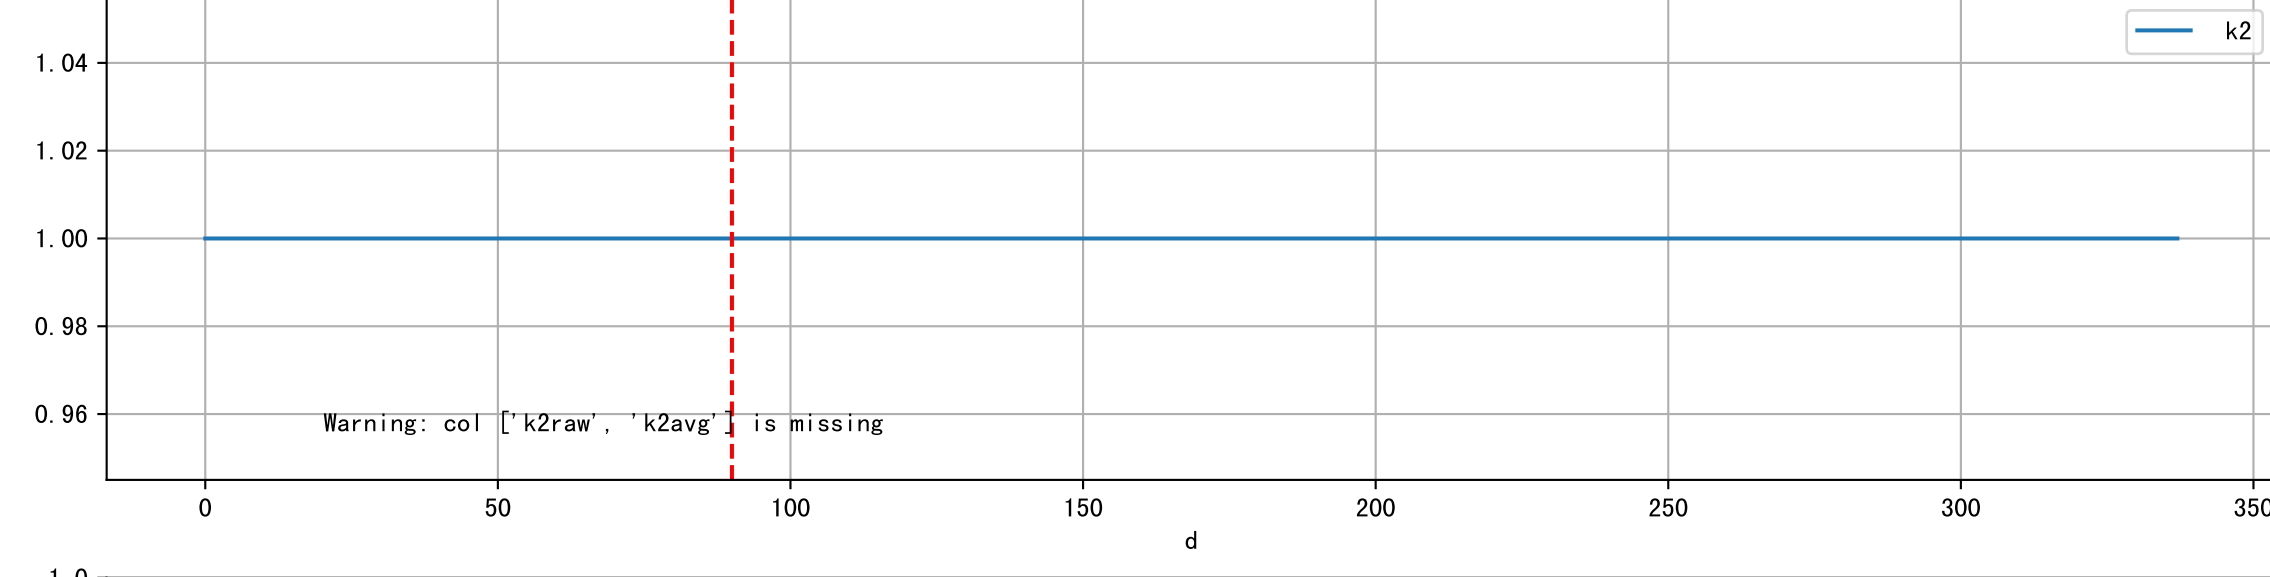

taocraw:-o', 'taocavg', 'taoc'], ['k0raw:-o', 'k0avg', 'k0'], ['k1raw:-o', 'k1avg', 'k1'], ['k2raw:-o', 'k2avg', 'k2'], ['Tblrw:-o', 'Tblavg',

P2-1 D:90 2025-11-24