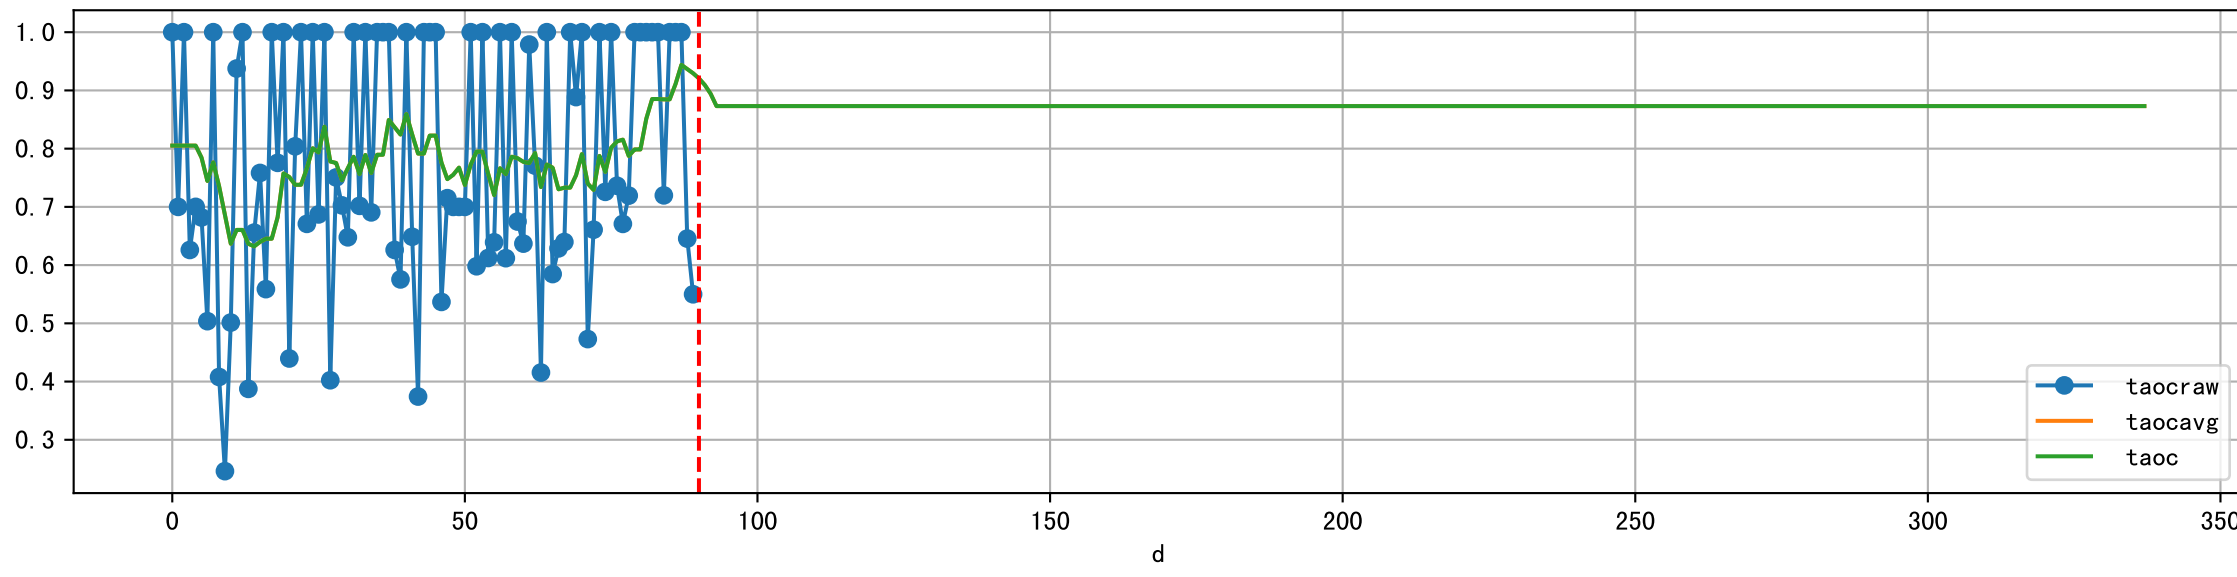

taocraw:-o', 'taocavg', 'taoc'], ['k0raw:-o', 'k0avg', 'k0'], ['k1raw:-o', 'k1avg', 'k1'], ['k2raw:-o', 'k2avg', 'k2'], ['Tblrw:-o', 'Tblavg',

P2-1 D:90 2025-11-24