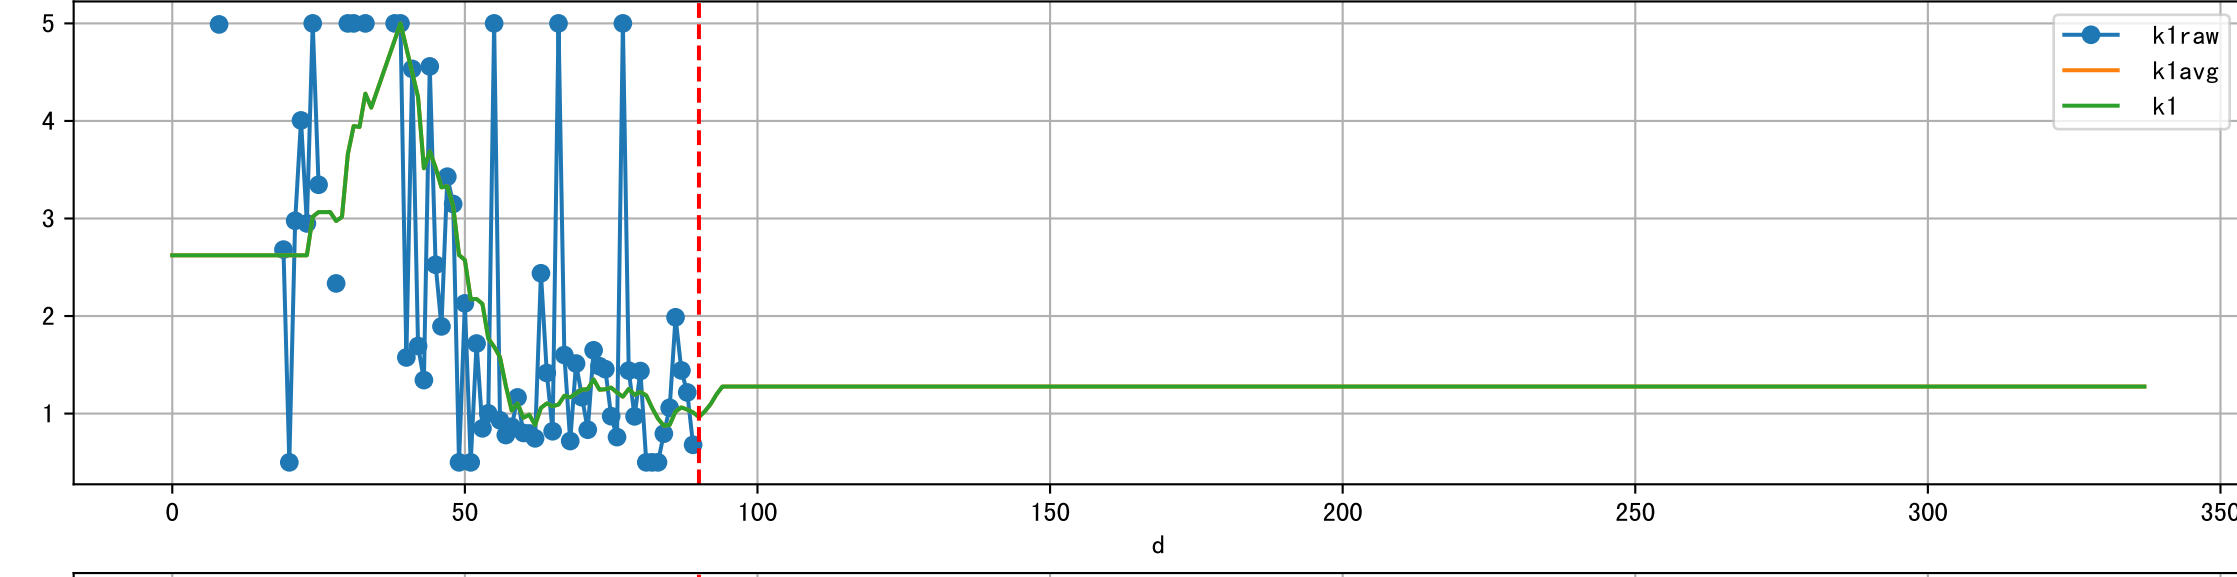

taocraw:-o', 'taocavg', 'taoc'], ['k0raw:-o', 'k0avg', 'k0'], ['k1raw:-o', 'k1avg', 'k1'], ['k2raw:-o', 'k2avg', 'k2'], ['Tblrw:-o', 'Tblavg',

P2-1 D:90 2025-11-24