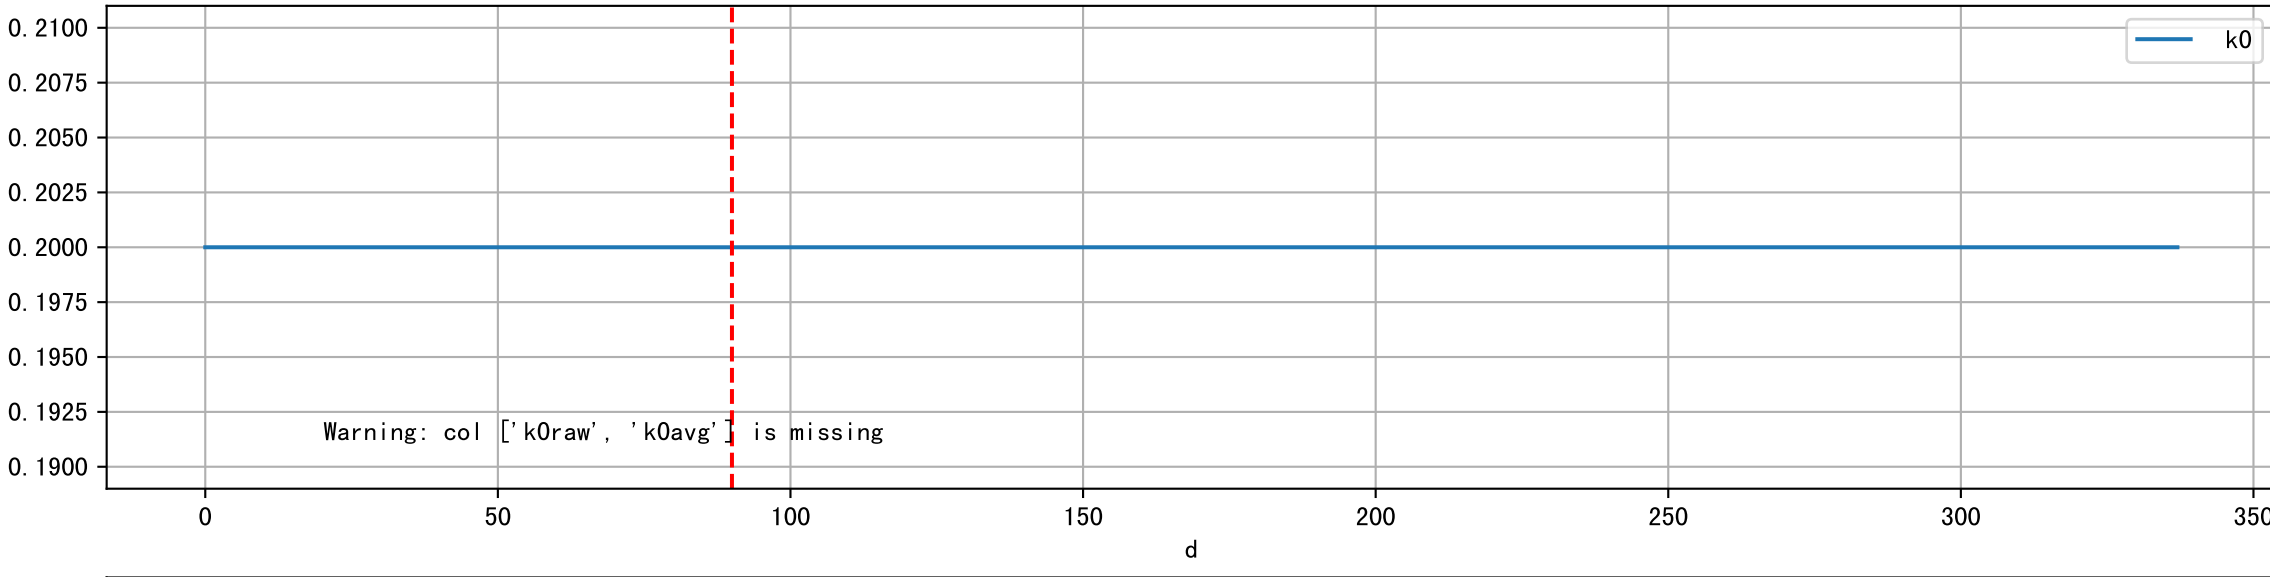

taocraw:-o', 'taocavg', 'taoc'], ['k0raw:-o', 'k0avg', 'k0'], ['k1raw:-o', 'k1avg', 'k1'], ['k2raw:-o', 'k2avg', 'k2'], ['Tblrw:-o', 'Tblavg',

P2-1 D:90 2025-11-24