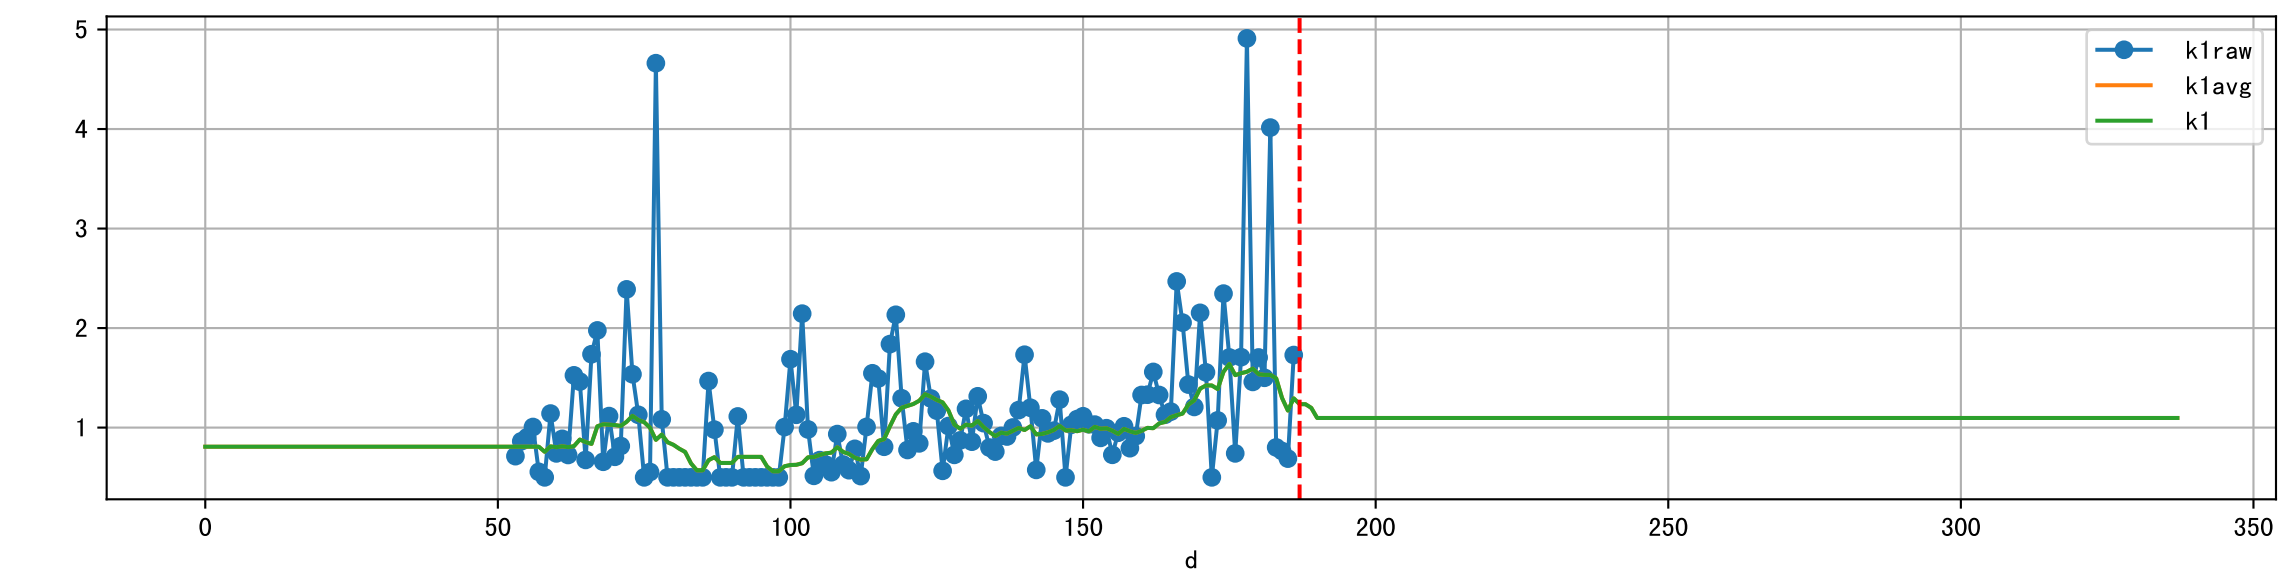

taocraw:-o', 'taocavg', 'taoc'], ['k0raw:-o', 'k0avg', 'k0'], ['k1raw:-o', 'k1avg', 'k1'], ['k2raw:-o', 'k2avg', 'k2'], ['Tblraw:-o', 'Tblavg',

P2-2 D:187 2026-03-01