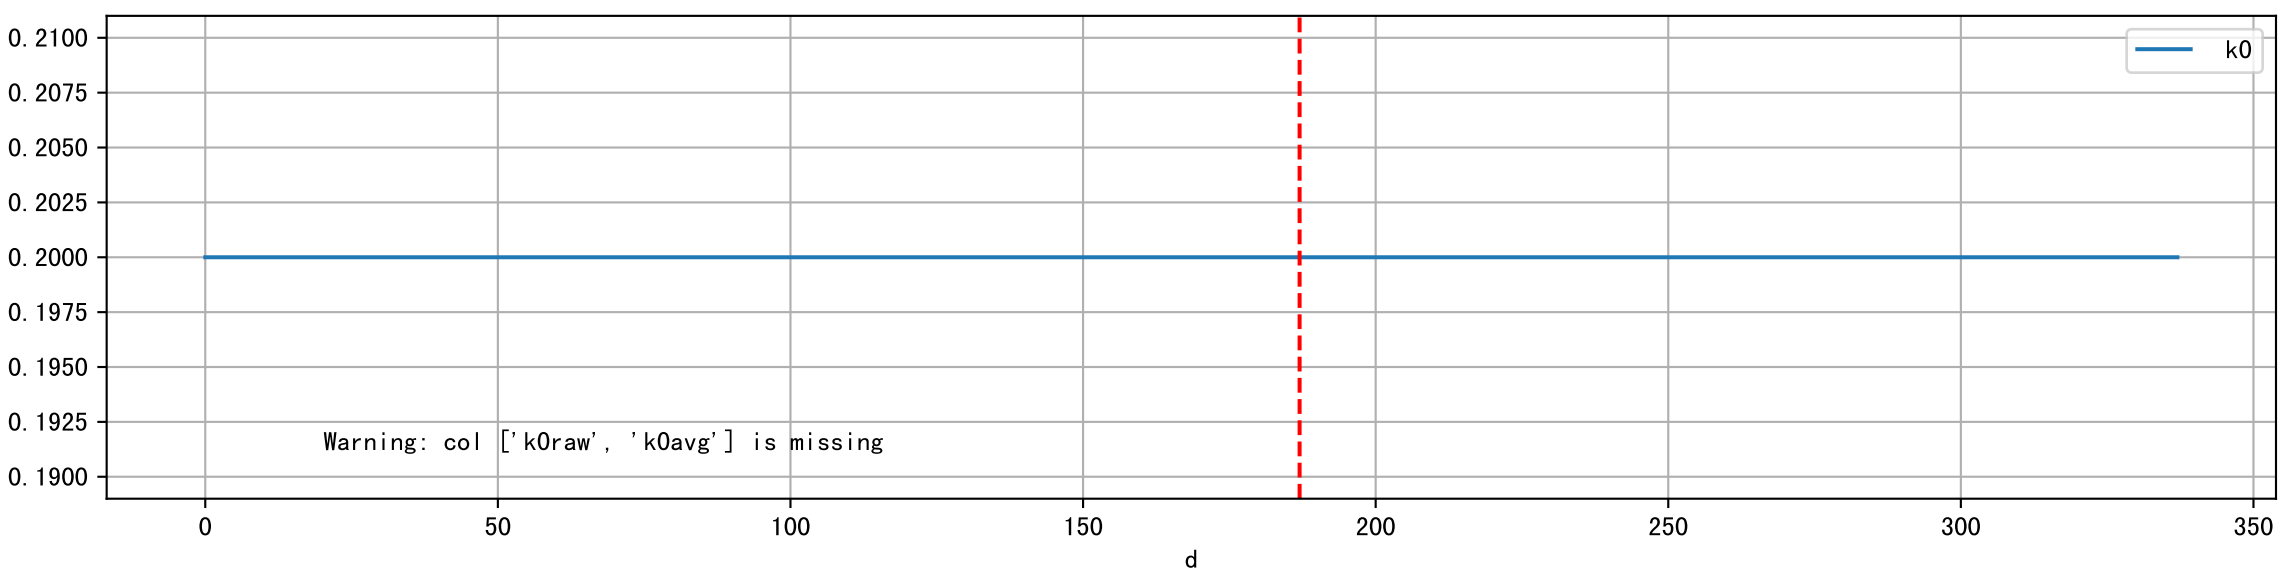

taocraw:-o', 'taocavg', 'taoc'], ['k0raw:-o', 'k0avg', 'k0'], ['k1raw:-o', 'k1avg', 'k1'], ['k2raw:-o', 'k2avg', 'k2'], ['Tblraw:-o', 'Tblavg',

P2-2 D:187 2026-03-01