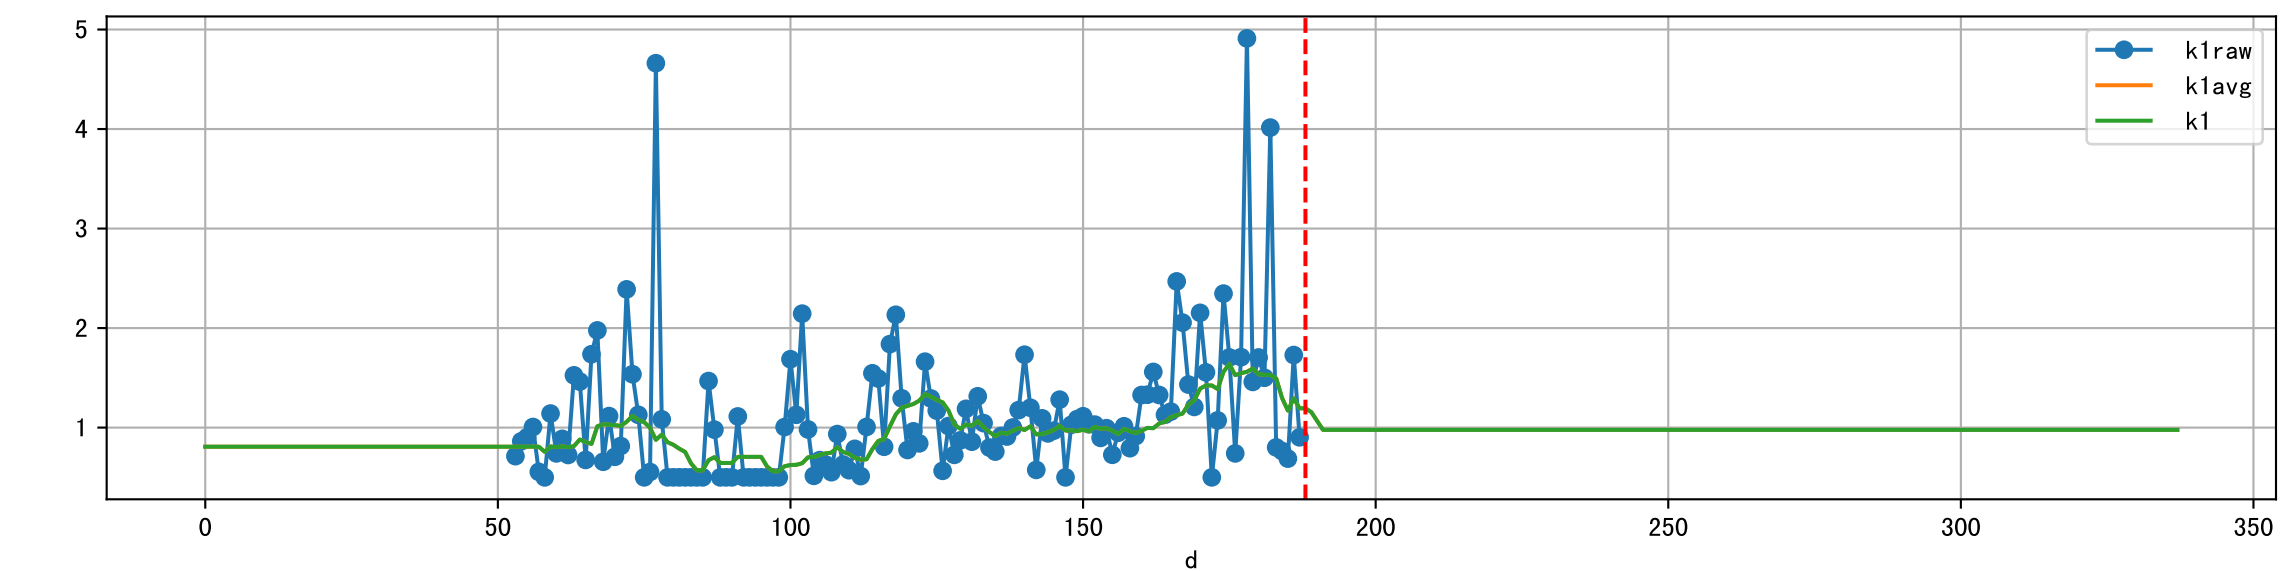

taocraw:-o', 'taocavg', 'taoc'], ['k0raw:-o', 'k0avg', 'k0'], ['k1raw:-o', 'k1avg', 'k1'], ['k2raw:-o', 'k2avg', 'k2'], ['Tblraw:-o', 'Tblavg',

P2-2 D:188 2026-03-02