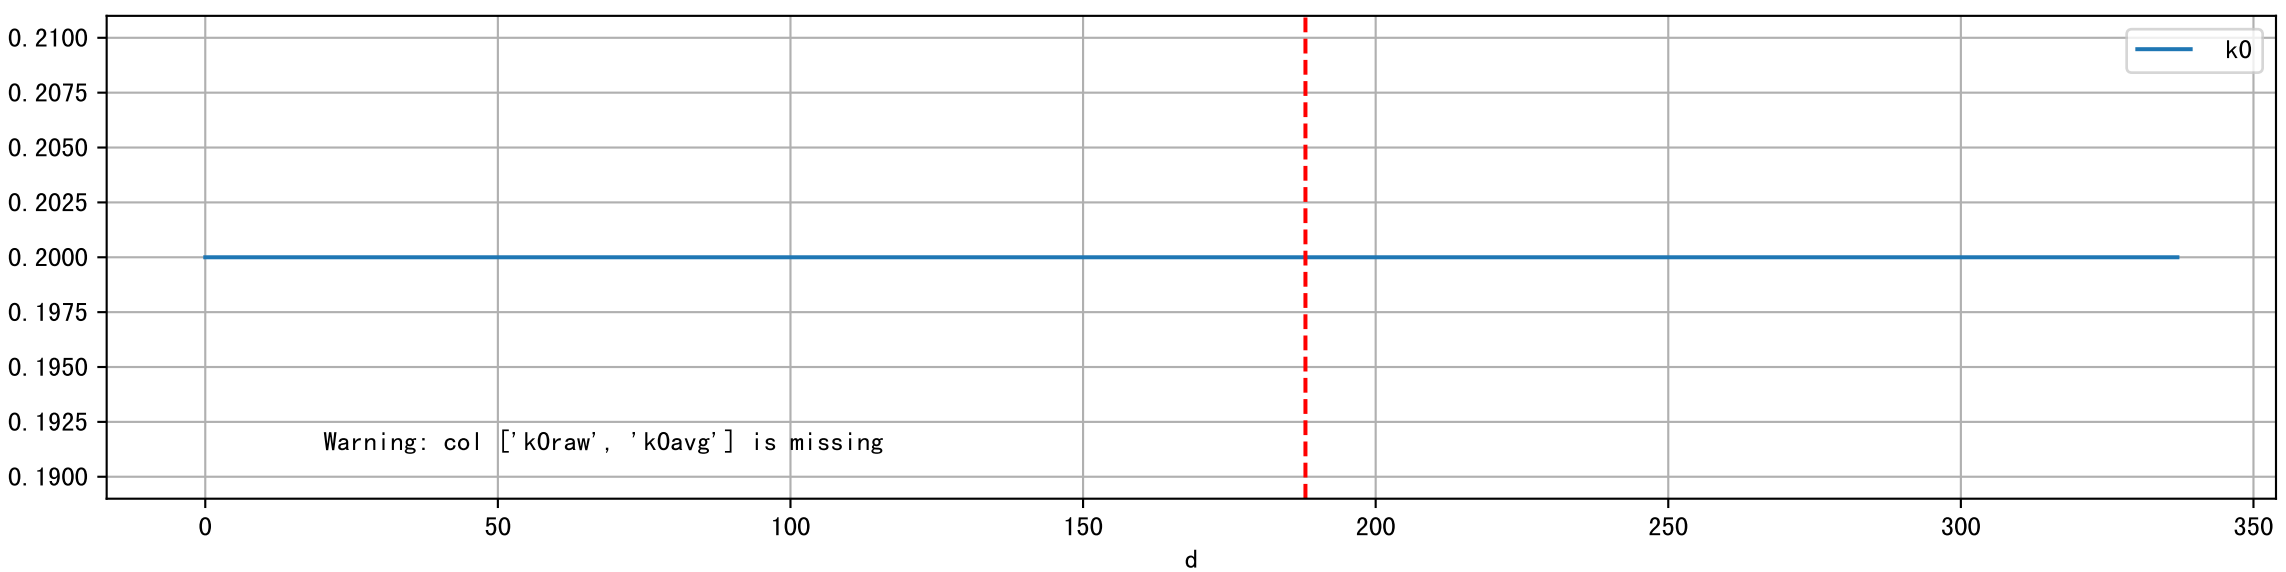

taocraw:-o', 'taocavg', 'taoc'], ['k0raw:-o', 'k0avg', 'k0'], ['k1raw:-o', 'k1avg', 'k1'], ['k2raw:-o', 'k2avg', 'k2'], ['Tblraw:-o', 'Tblavg',

P2-2 D:188 2026-03-02