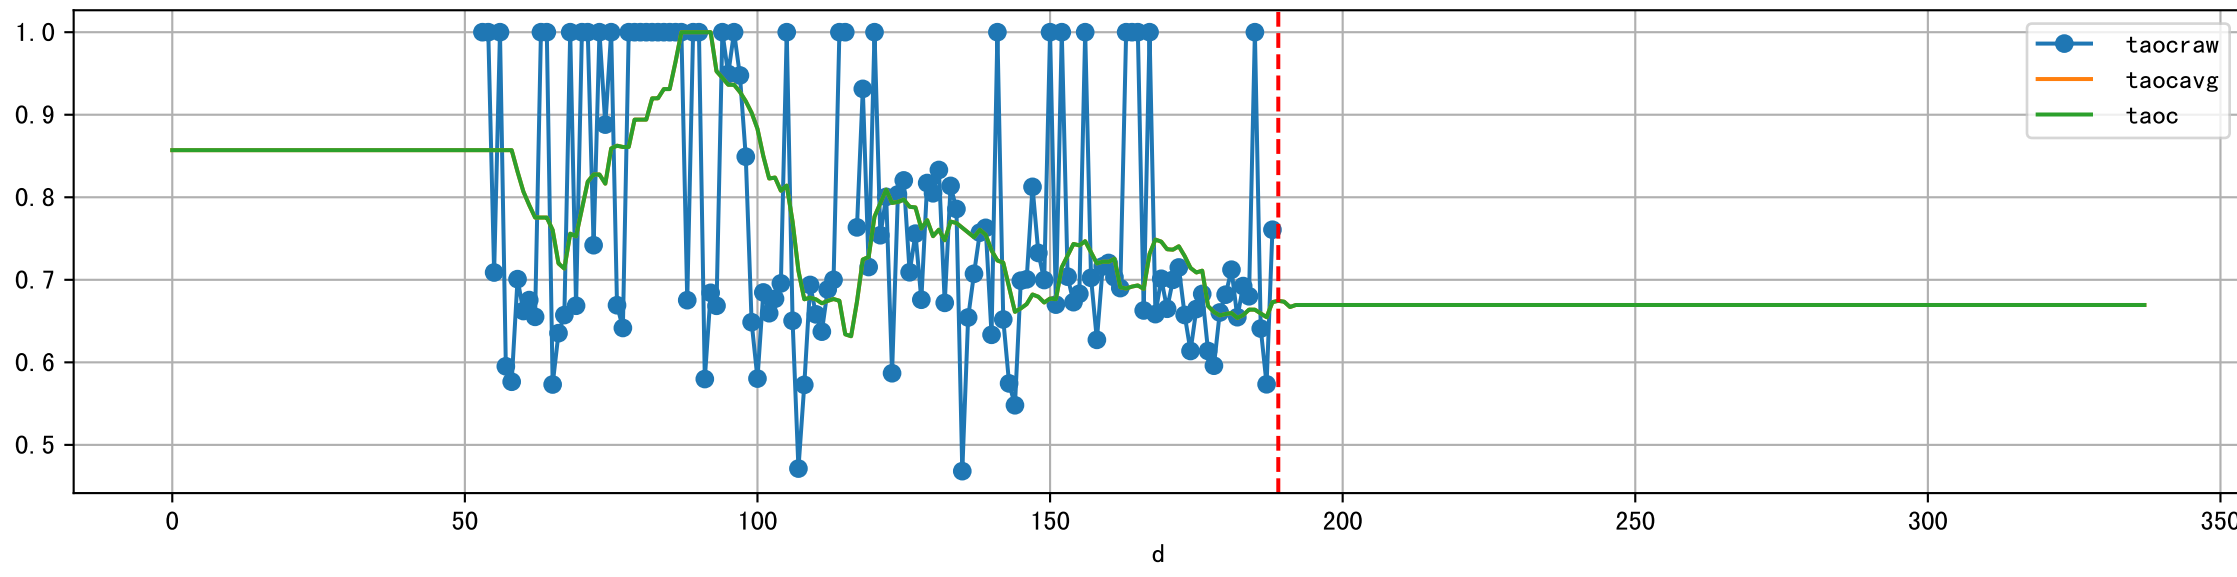

taocraw:-o', 'taocavg', 'taoc'], ['k0raw:-o', 'k0avg', 'k0'], ['k1raw:-o', 'k1avg', 'k1'], ['k2raw:-o', 'k2avg', 'k2'], ['Tblraw:-o', 'Tblavg',

P2-2 D:189 2026-03-03