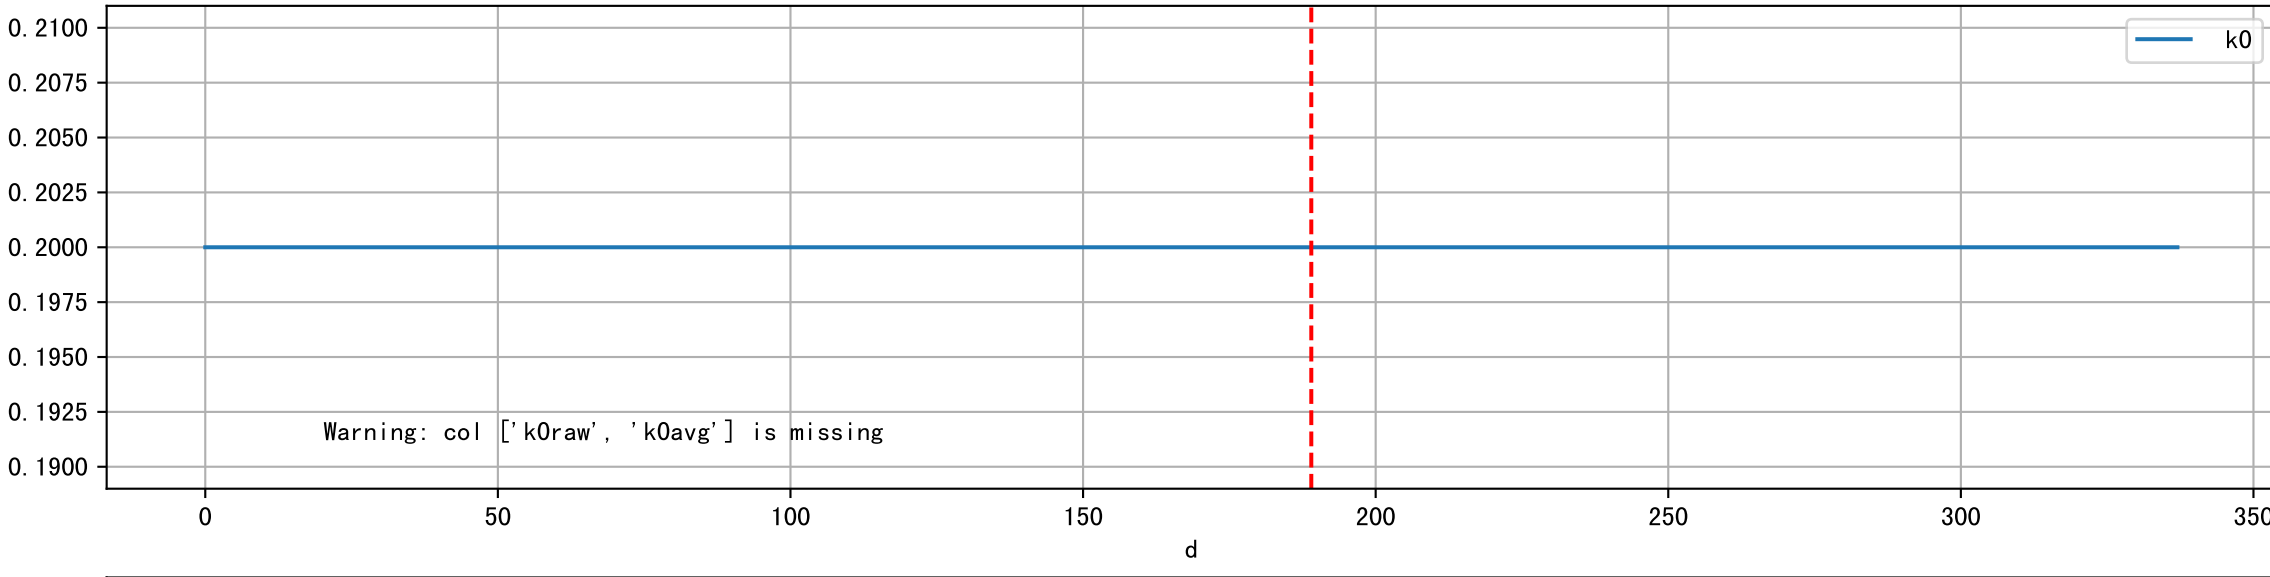

taocraw:-o', 'taocavg', 'taoc'], ['k0raw:-o', 'k0avg', 'k0'], ['k1raw:-o', 'k1avg', 'k1'], ['k2raw:-o', 'k2avg', 'k2'], ['Tblraw:-o', 'Tblavg',

P2-2 D:189 2026-03-03