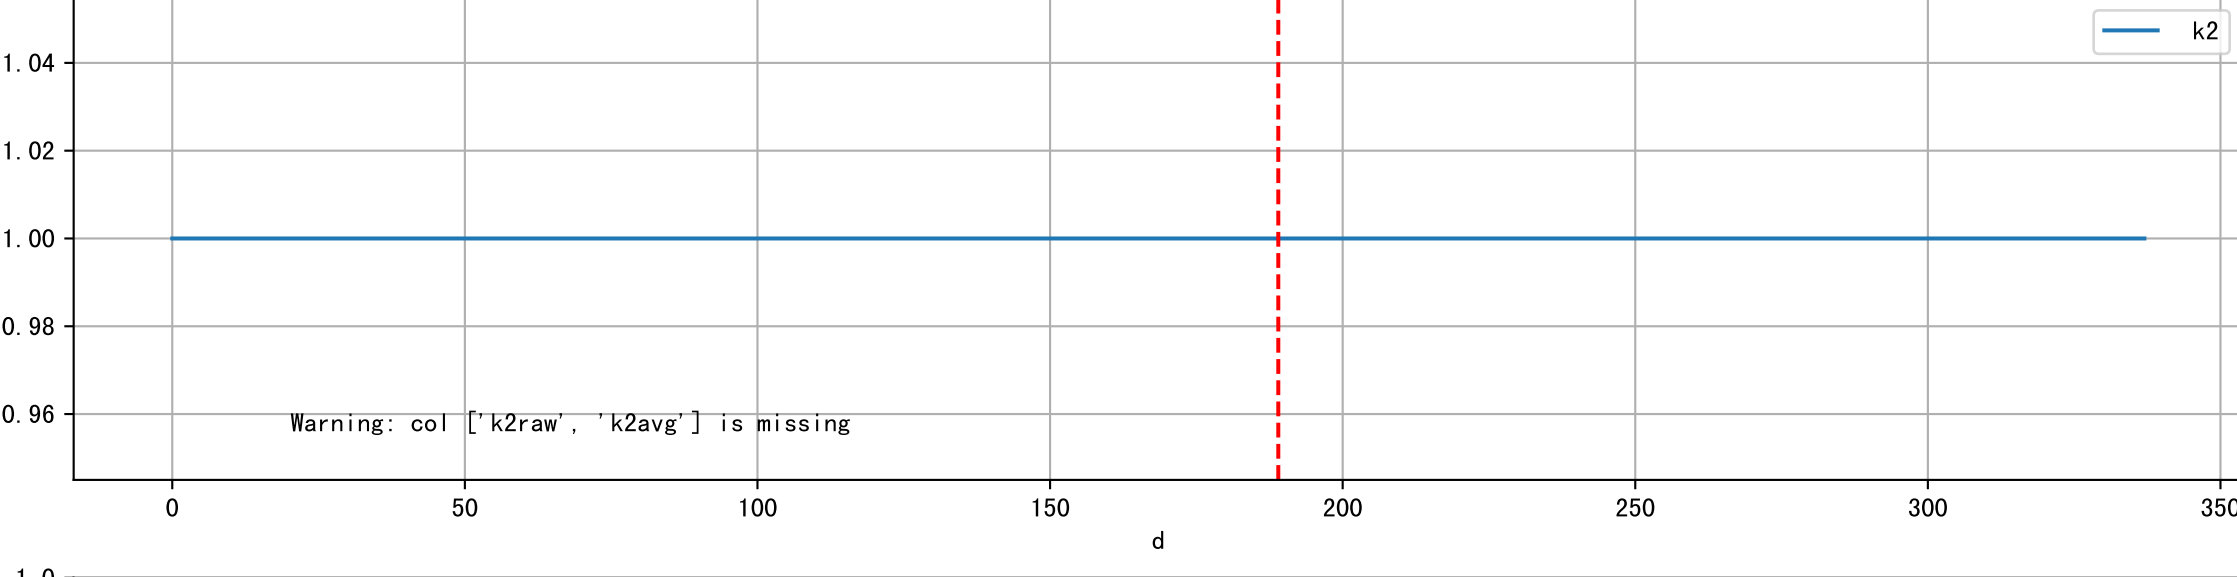

taocraw:-o', 'taocavg', 'taoc'], ['k0raw:-o', 'k0avg', 'k0'], ['k1raw:-o', 'k1avg', 'k1'], ['k2raw:-o', 'k2avg', 'k2'], ['Tblraw:-o', 'Tblavg',

P2-2 D:189 2026-03-03