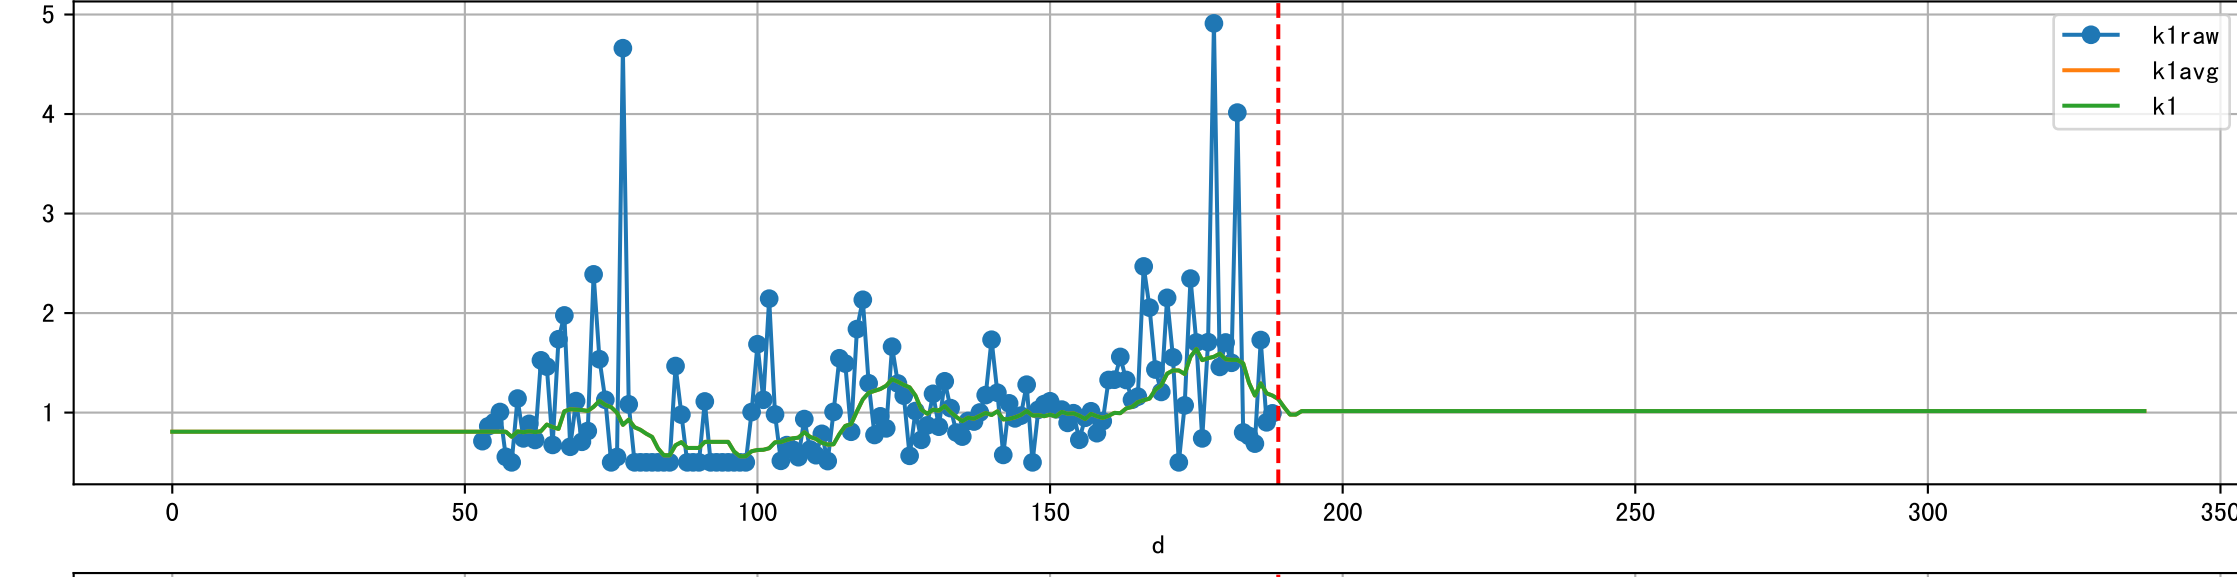

taocraw:-o', 'taocavg', 'taoc'], ['k0raw:-o', 'k0avg', 'k0'], ['k1raw:-o', 'k1avg', 'k1'], ['k2raw:-o', 'k2avg', 'k2'], ['Tblraw:-o', 'Tblavg',

P2-2 D:189 2026-03-03