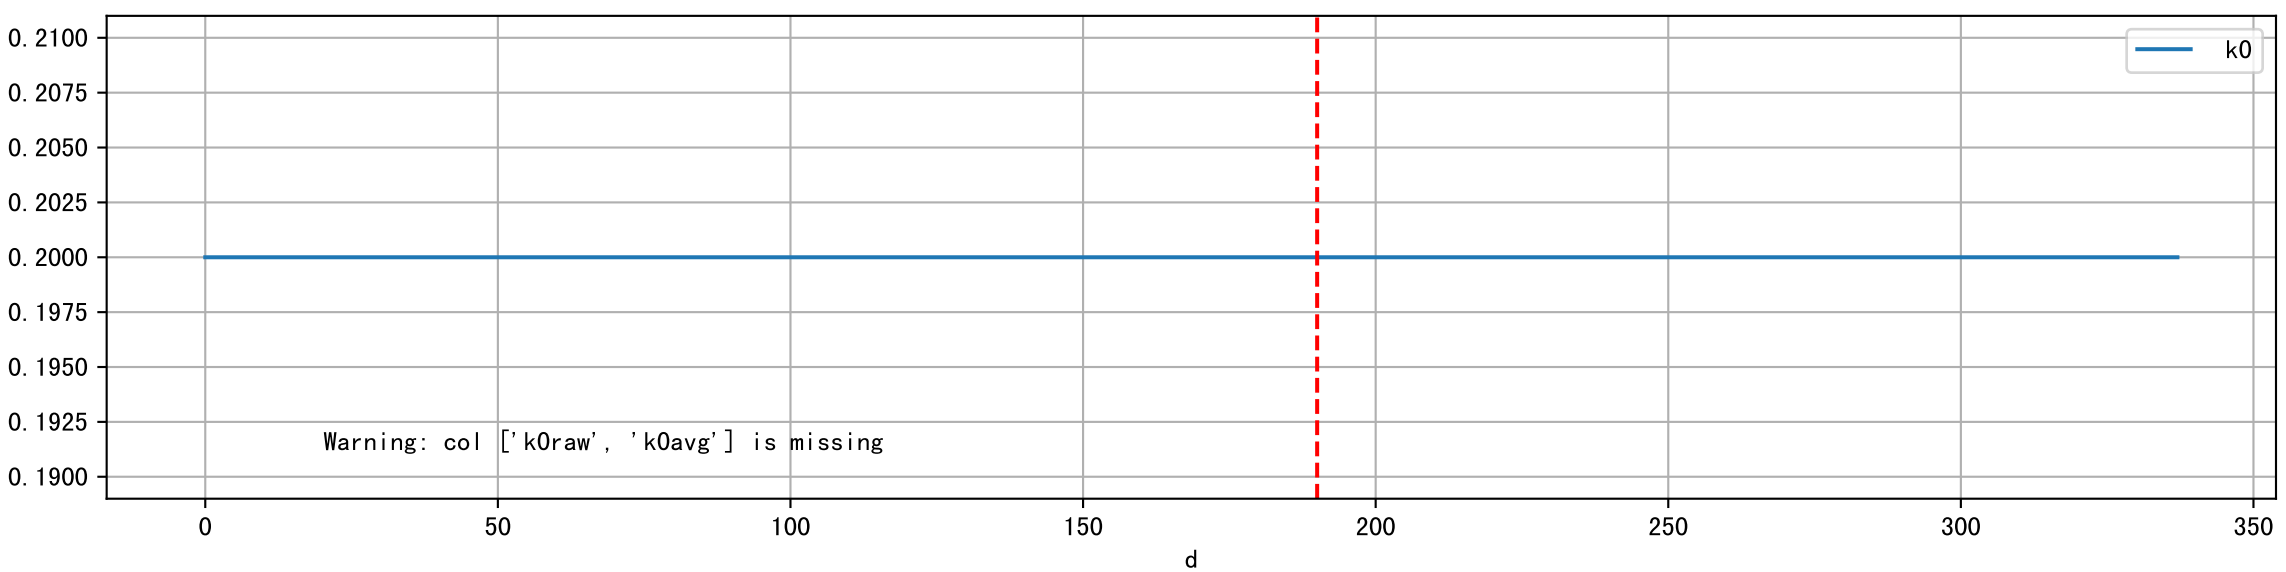

taocraw:-o', 'taocavg', 'taoc'], ['k0raw:-o', 'k0avg', 'k0'], ['k1raw:-o', 'k1avg', 'k1'], ['k2raw:-o', 'k2avg', 'k2'], ['Tblraw:-o', 'Tblavg',

P2-2 D:190 2026-03-04