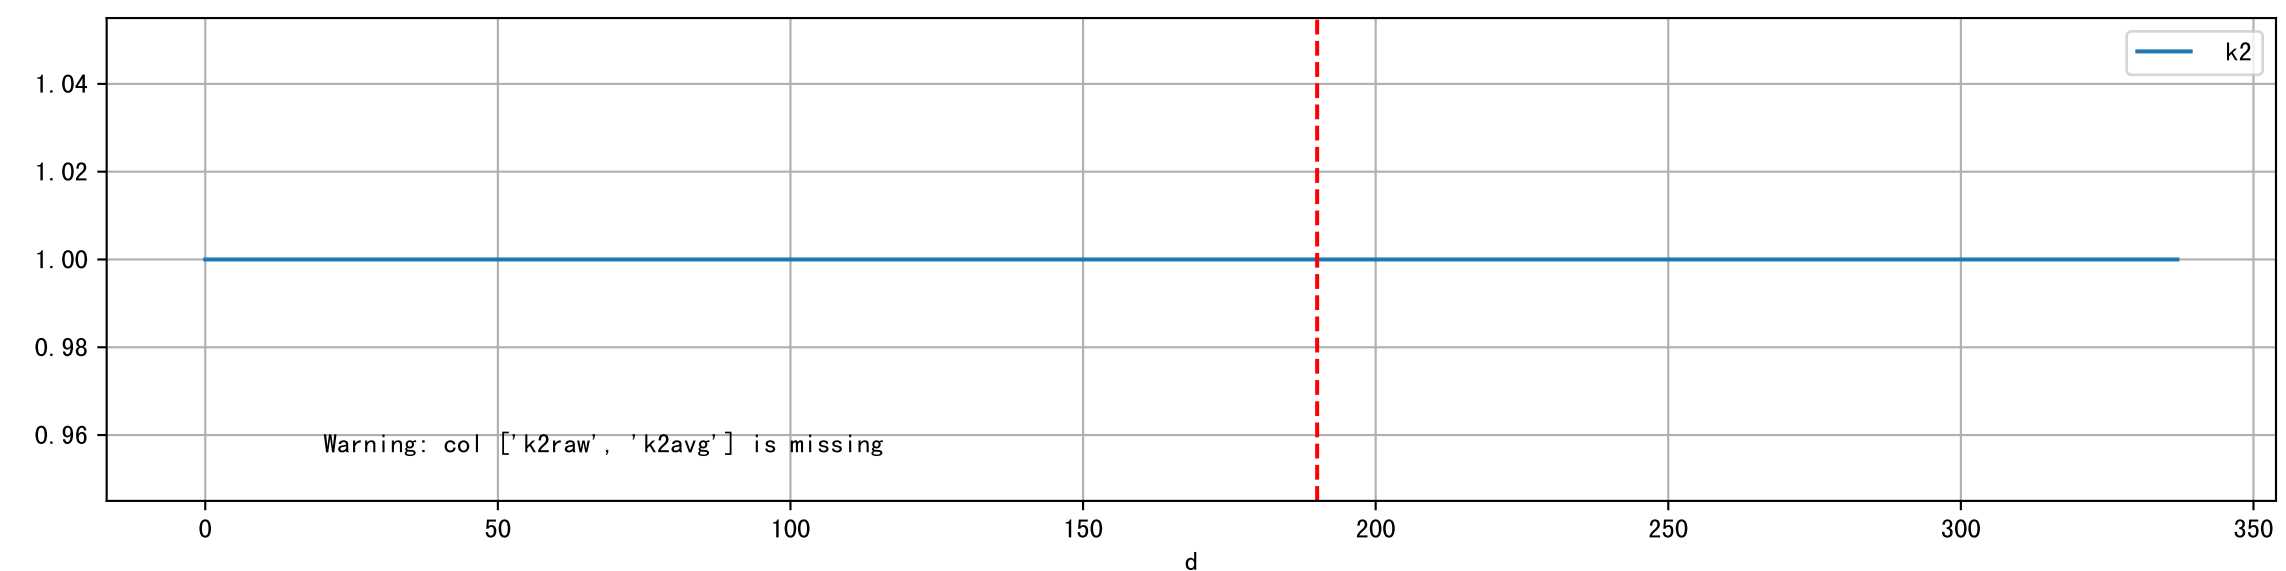

taocraw:-o', 'taocavg', 'taoc'], ['k0raw:-o', 'k0avg', 'k0'], ['k1raw:-o', 'k1avg', 'k1'], ['k2raw:-o', 'k2avg', 'k2'], ['Tblraw:-o', 'Tblavg',

P2-2 D:190 2026-03-04