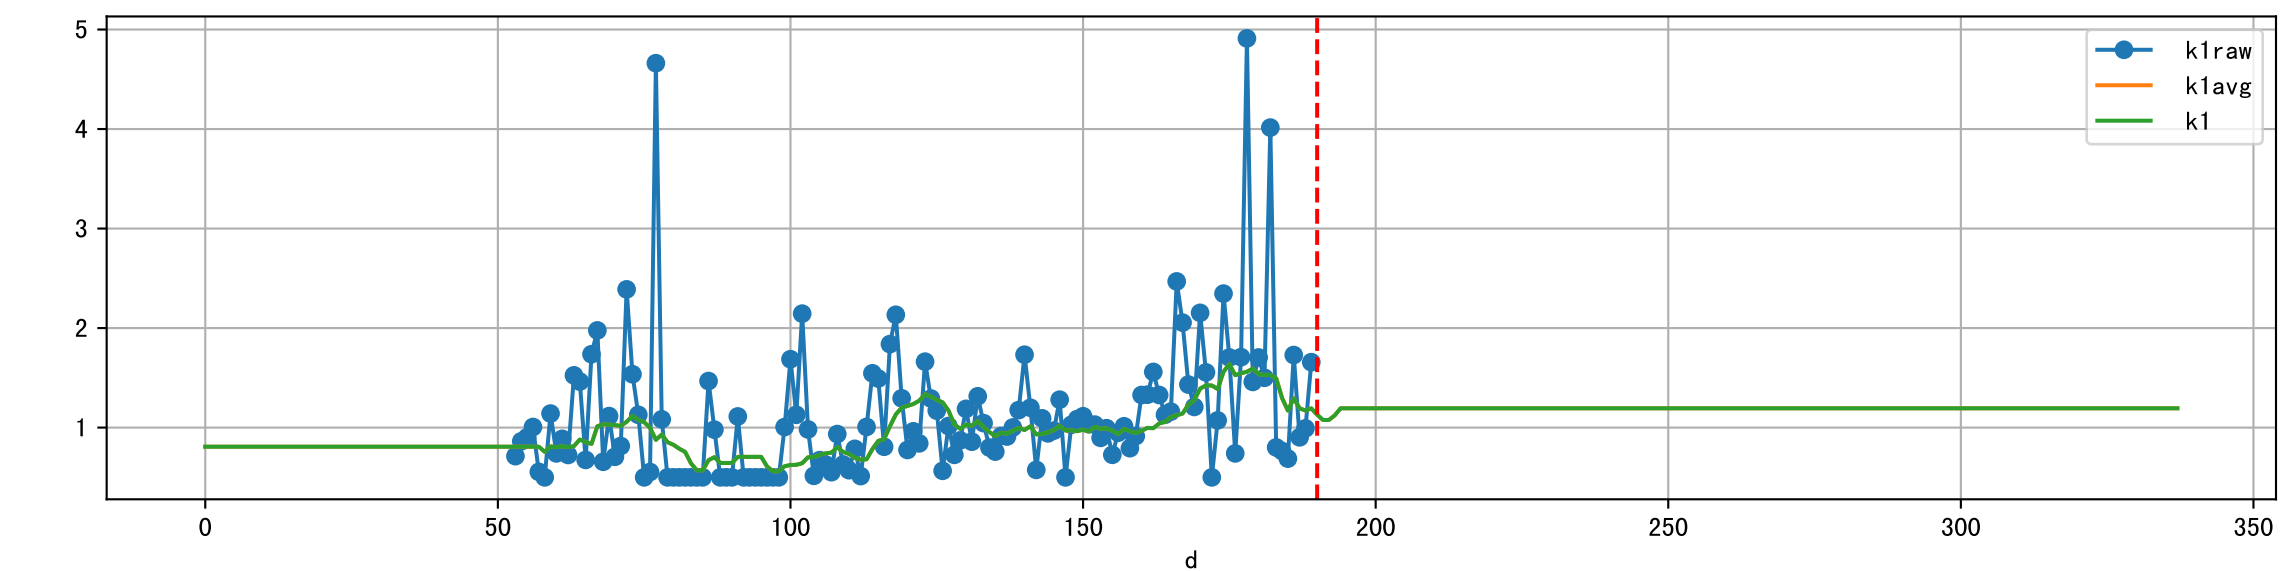

taocraw:-o', 'taocavg', 'taoc'], ['k0raw:-o', 'k0avg', 'k0'], ['k1raw:-o', 'k1avg', 'k1'], ['k2raw:-o', 'k2avg', 'k2'], ['Tblraw:-o', 'Tblavg',

P2-2 D:190 2026-03-04