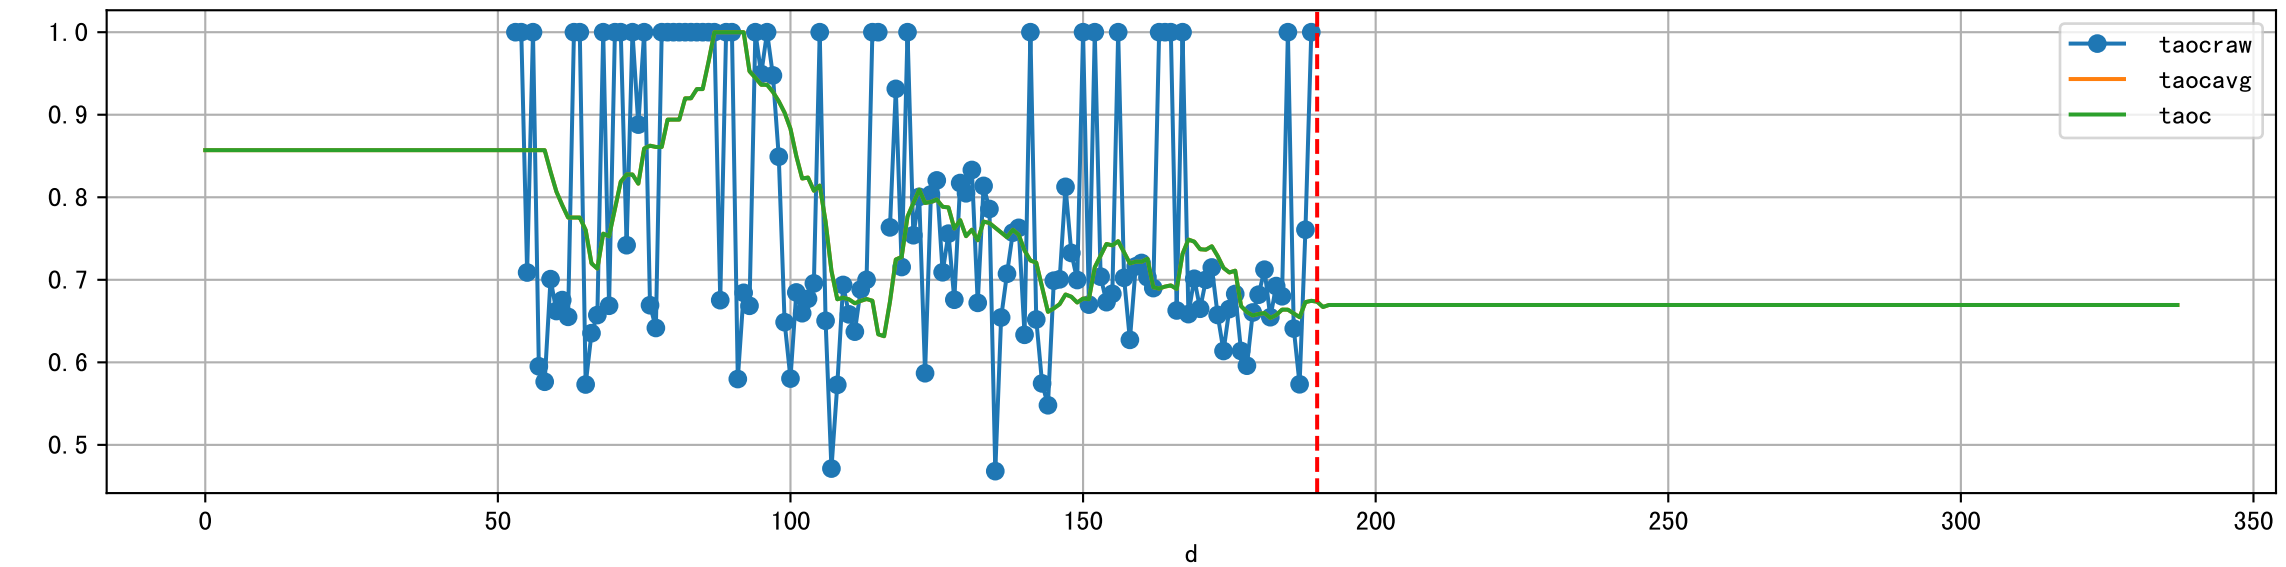

taocraw:-o', 'taocavg', 'taoc'], ['k0raw:-o', 'k0avg', 'k0'], ['k1raw:-o', 'k1avg', 'k1'], ['k2raw:-o', 'k2avg', 'k2'], ['Tblraw:-o', 'Tblavg',

P2-2 D:190 2026-03-04