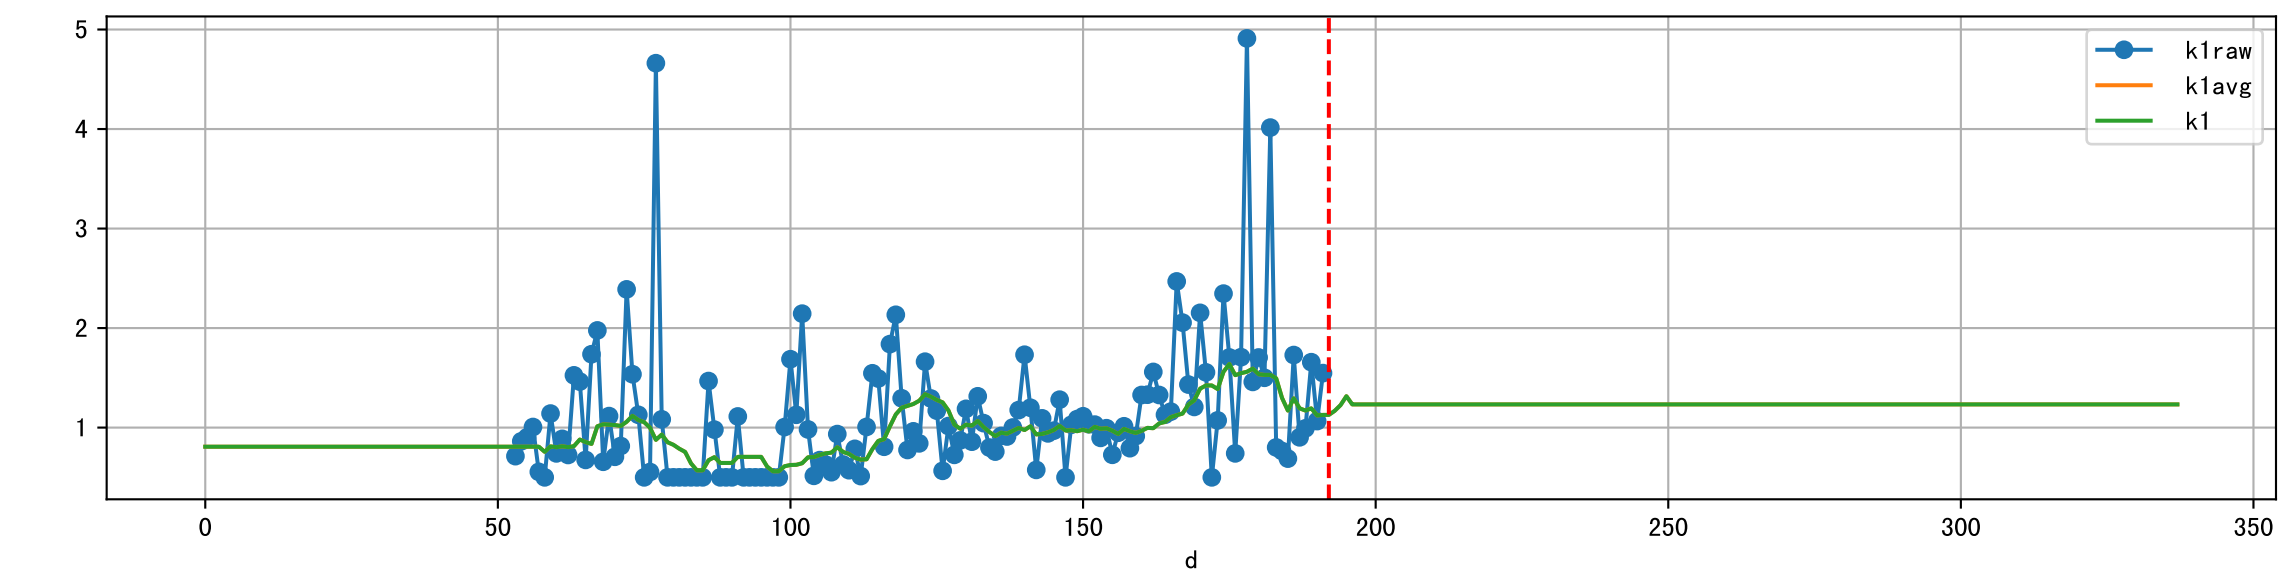

taocraw:-o', 'taocavg', 'taoc'], ['k0raw:-o', 'k0avg', 'k0'], ['k1raw:-o', 'k1avg', 'k1'], ['k2raw:-o', 'k2avg', 'k2'], ['Tblraw:-o', 'Tblavg',

P2-2 D:192 2026-03-06