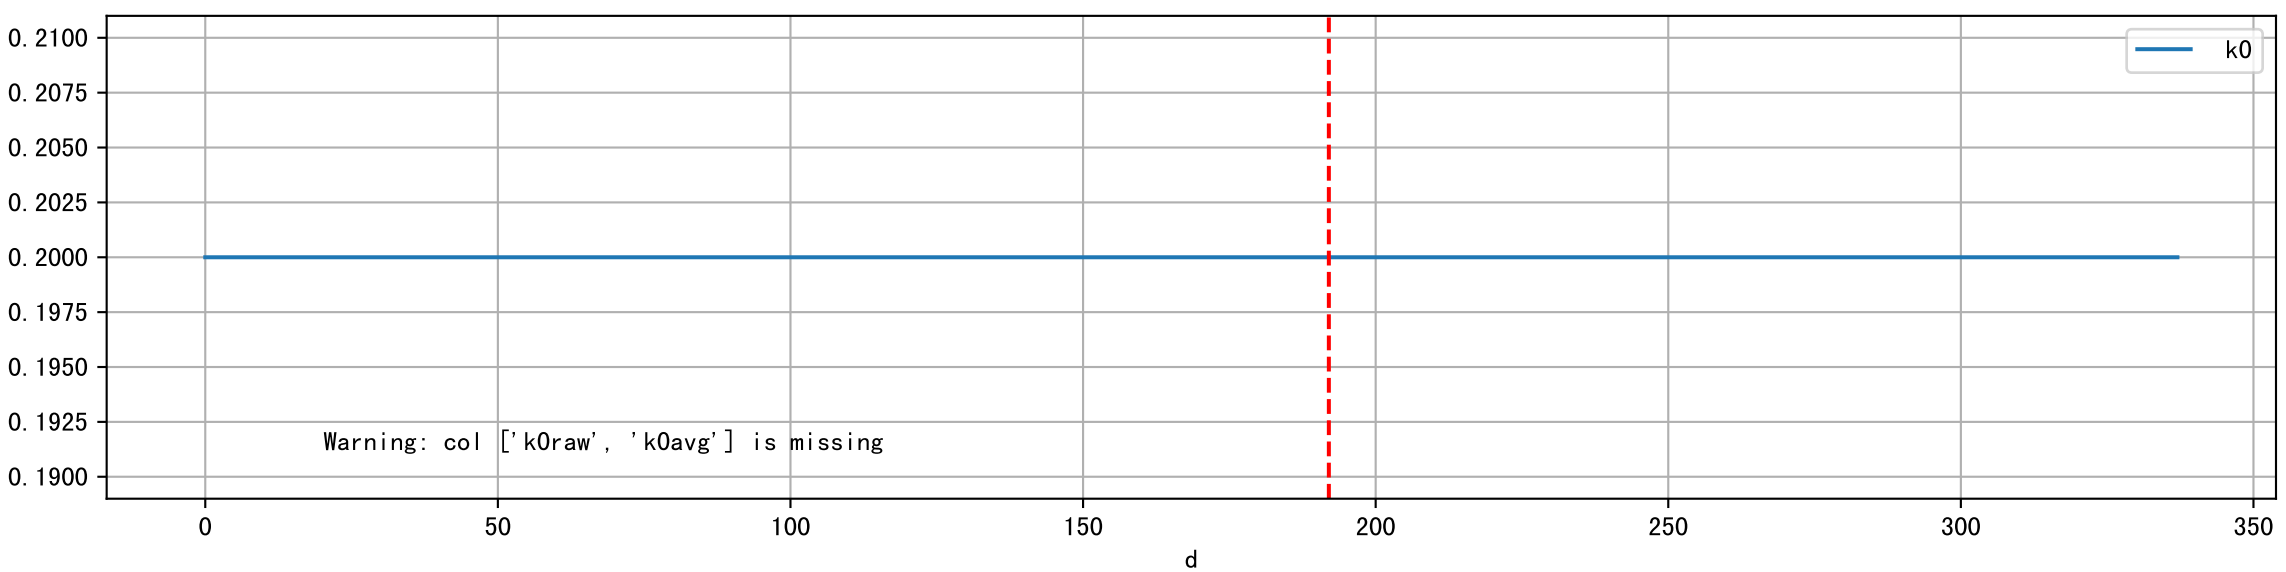

taocraw:-o', 'taocavg', 'taoc'], ['k0raw:-o', 'k0avg', 'k0'], ['k1raw:-o', 'k1avg', 'k1'], ['k2raw:-o', 'k2avg', 'k2'], ['Tblraw:-o', 'Tblavg',

P2-2 D:192 2026-03-06