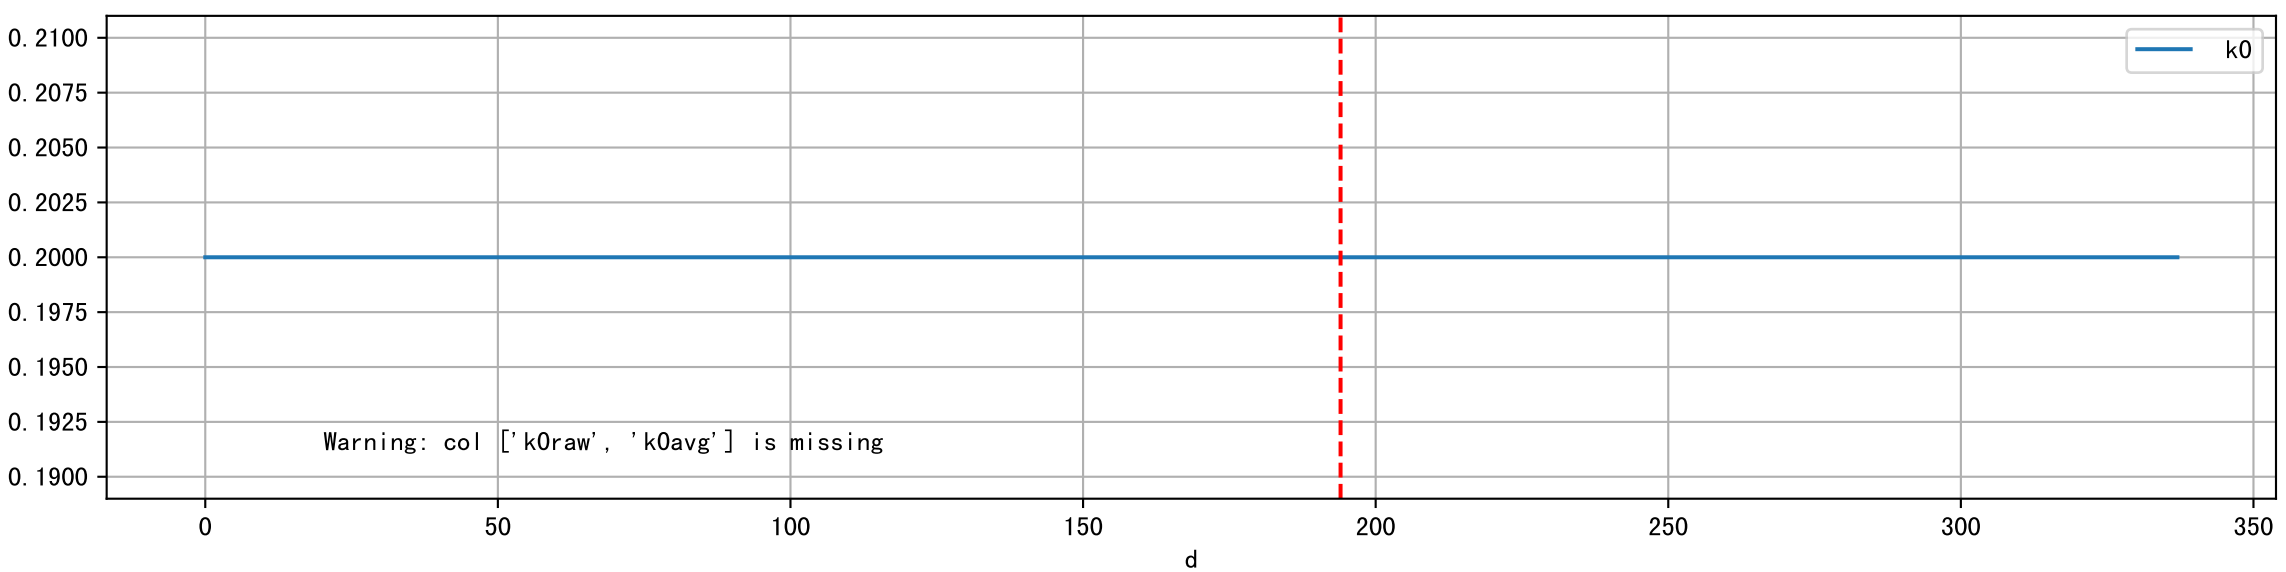

taocraw:-o', 'taocavg', 'taoc'], ['k0raw:-o', 'k0avg', 'k0'], ['k1raw:-o', 'k1avg', 'k1'], ['k2raw:-o', 'k2avg', 'k2'], ['Tblraw:-o', 'Tblavg',

P2-2 D:194 2026-03-08