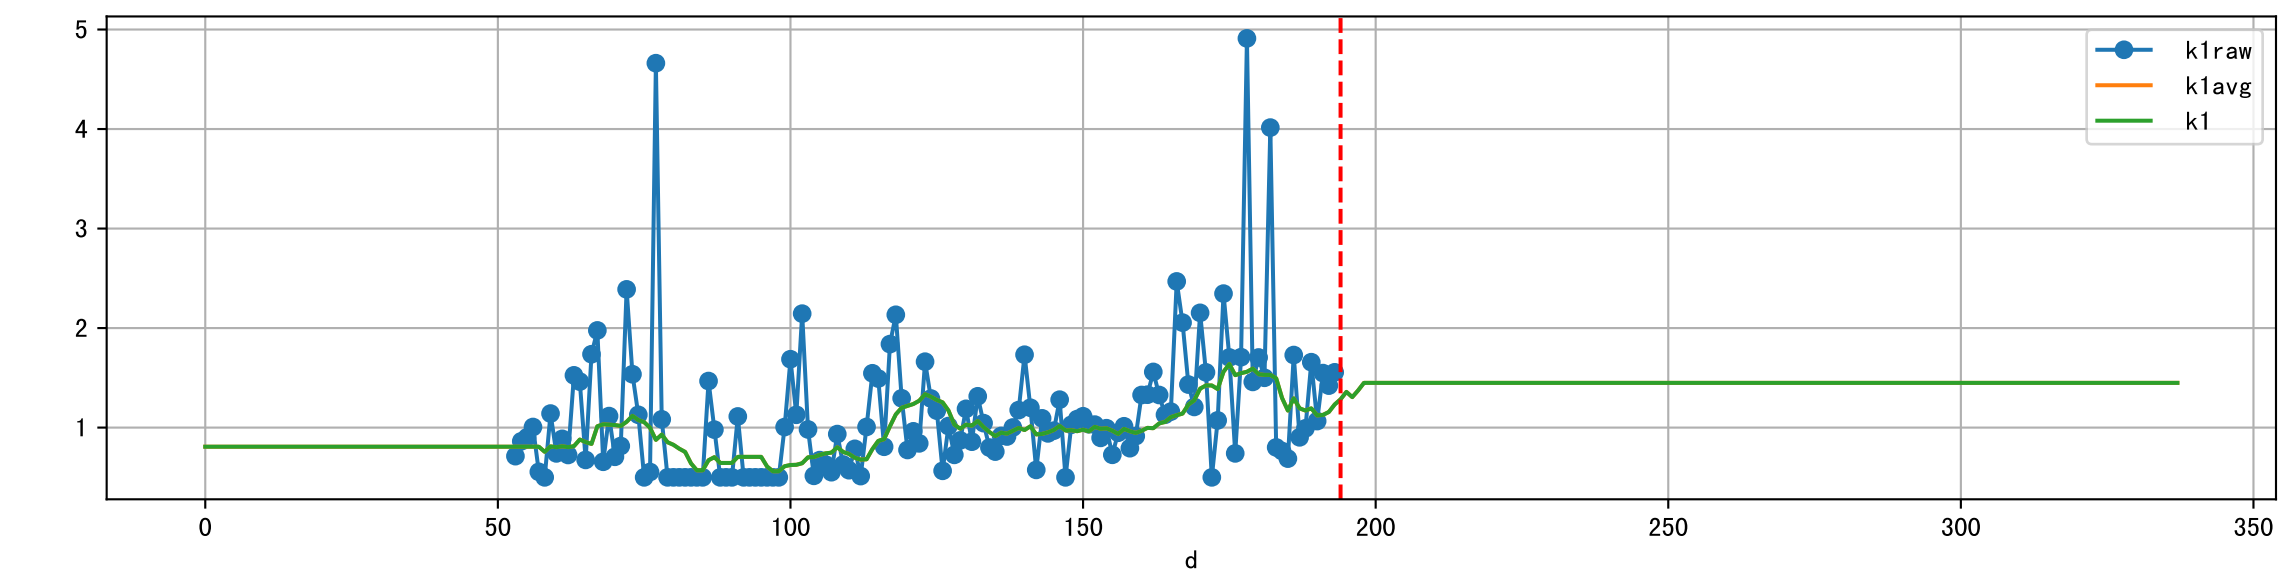

taocraw:-o', 'taocavg', 'taoc'], ['k0raw:-o', 'k0avg', 'k0'], ['k1raw:-o', 'k1avg', 'k1'], ['k2raw:-o', 'k2avg', 'k2'], ['Tblraw:-o', 'Tblavg',

P2-2 D:194 2026-03-08