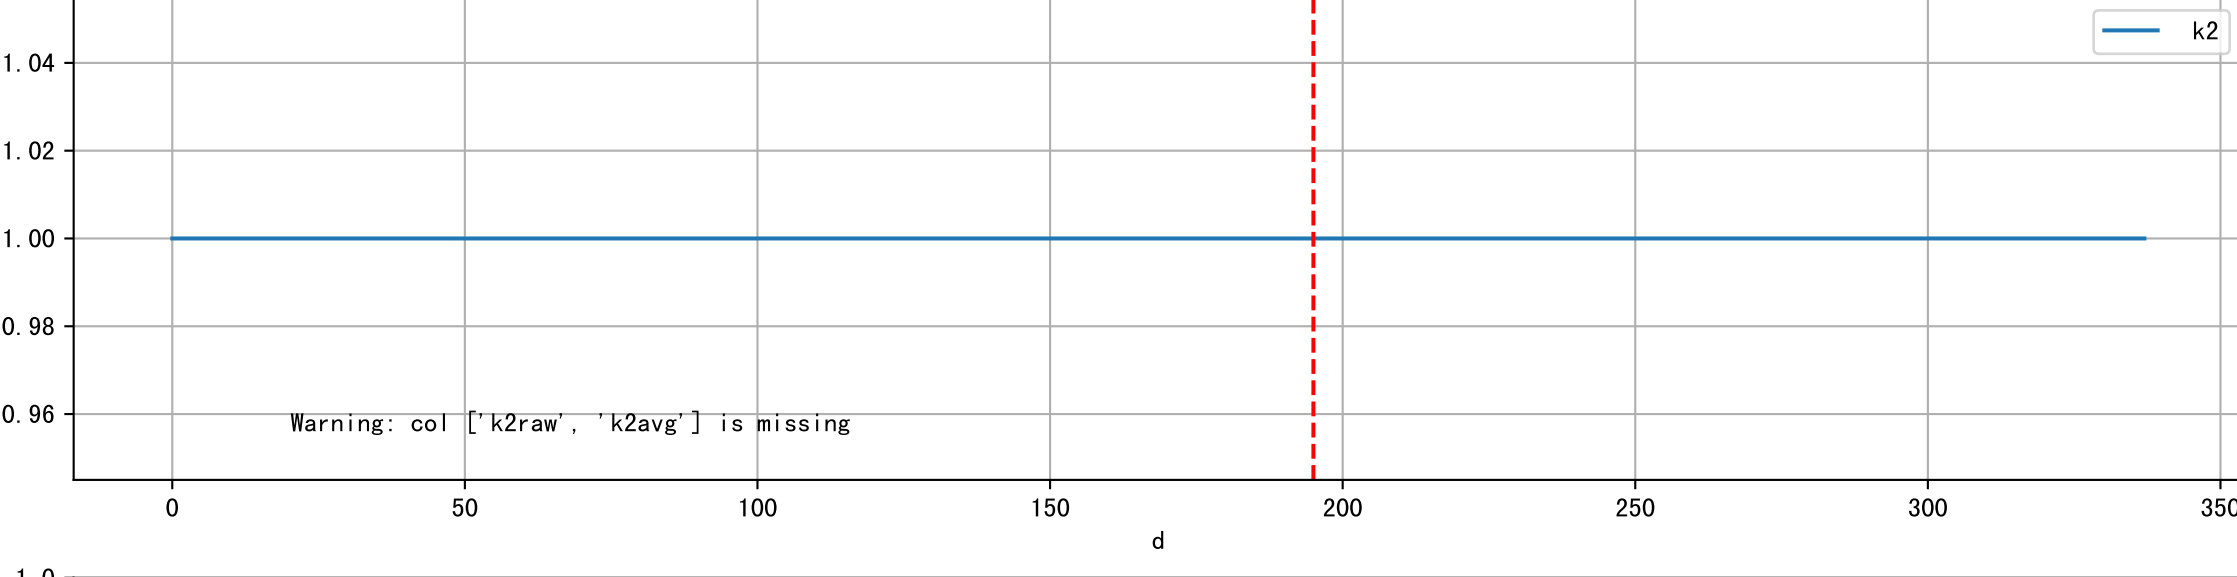

taocraw:-o', 'taocavg', 'taoc'], ['k0raw:-o', 'k0avg', 'k0'], ['k1raw:-o', 'k1avg', 'k1'], ['k2raw:-o', 'k2avg', 'k2'], ['Tblraw:-o', 'Tblavg',

P2-2 D:195 2026-03-09