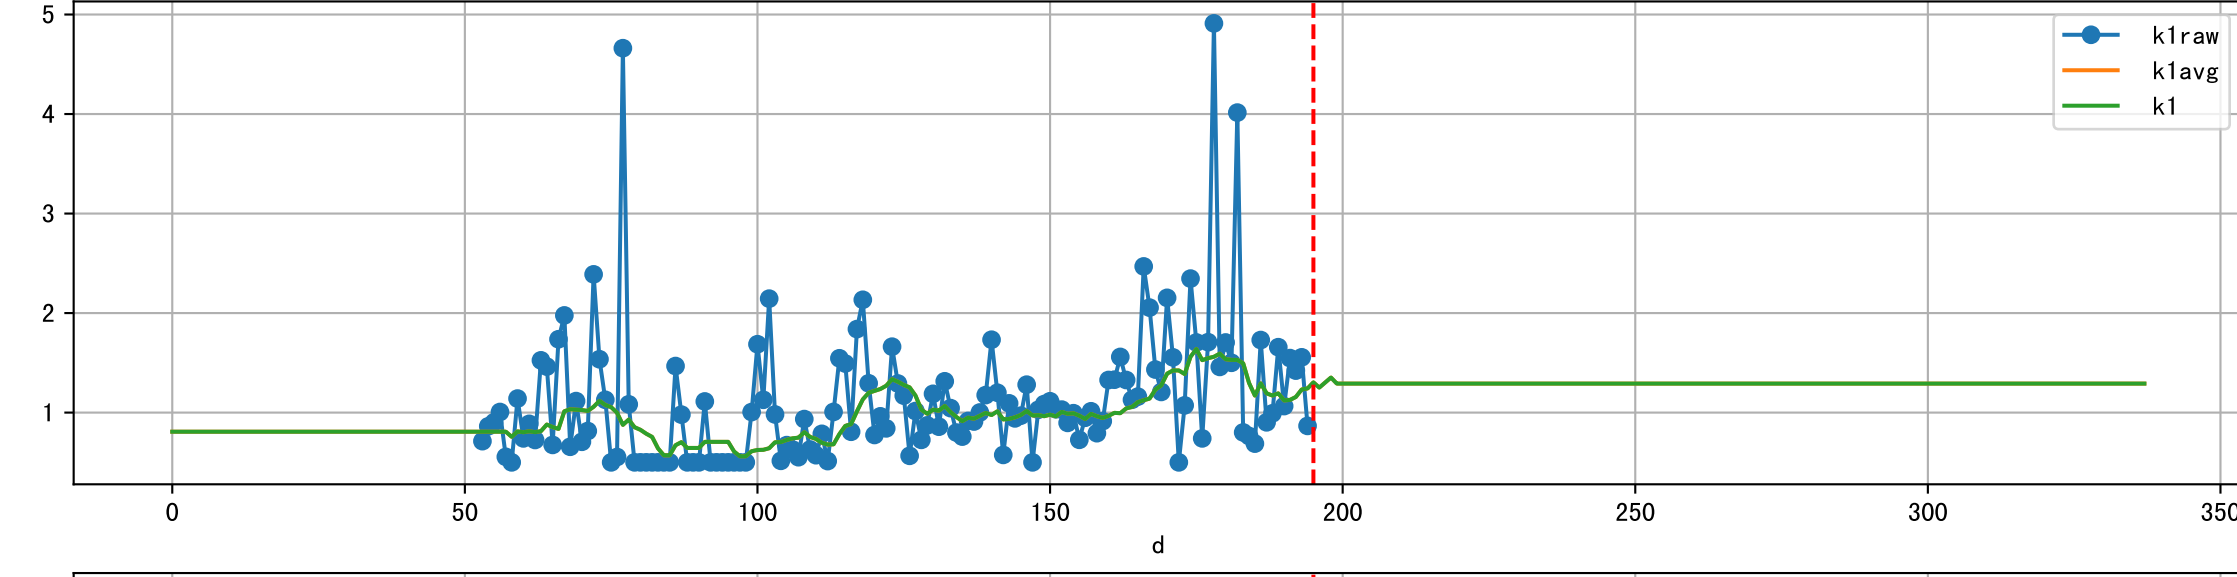

taocraw:-o', 'taocavg', 'taoc'], ['k0raw:-o', 'k0avg', 'k0'], ['k1raw:-o', 'k1avg', 'k1'], ['k2raw:-o', 'k2avg', 'k2'], ['Tblraw:-o', 'Tblavg',

P2-2 D:195 2026-03-09