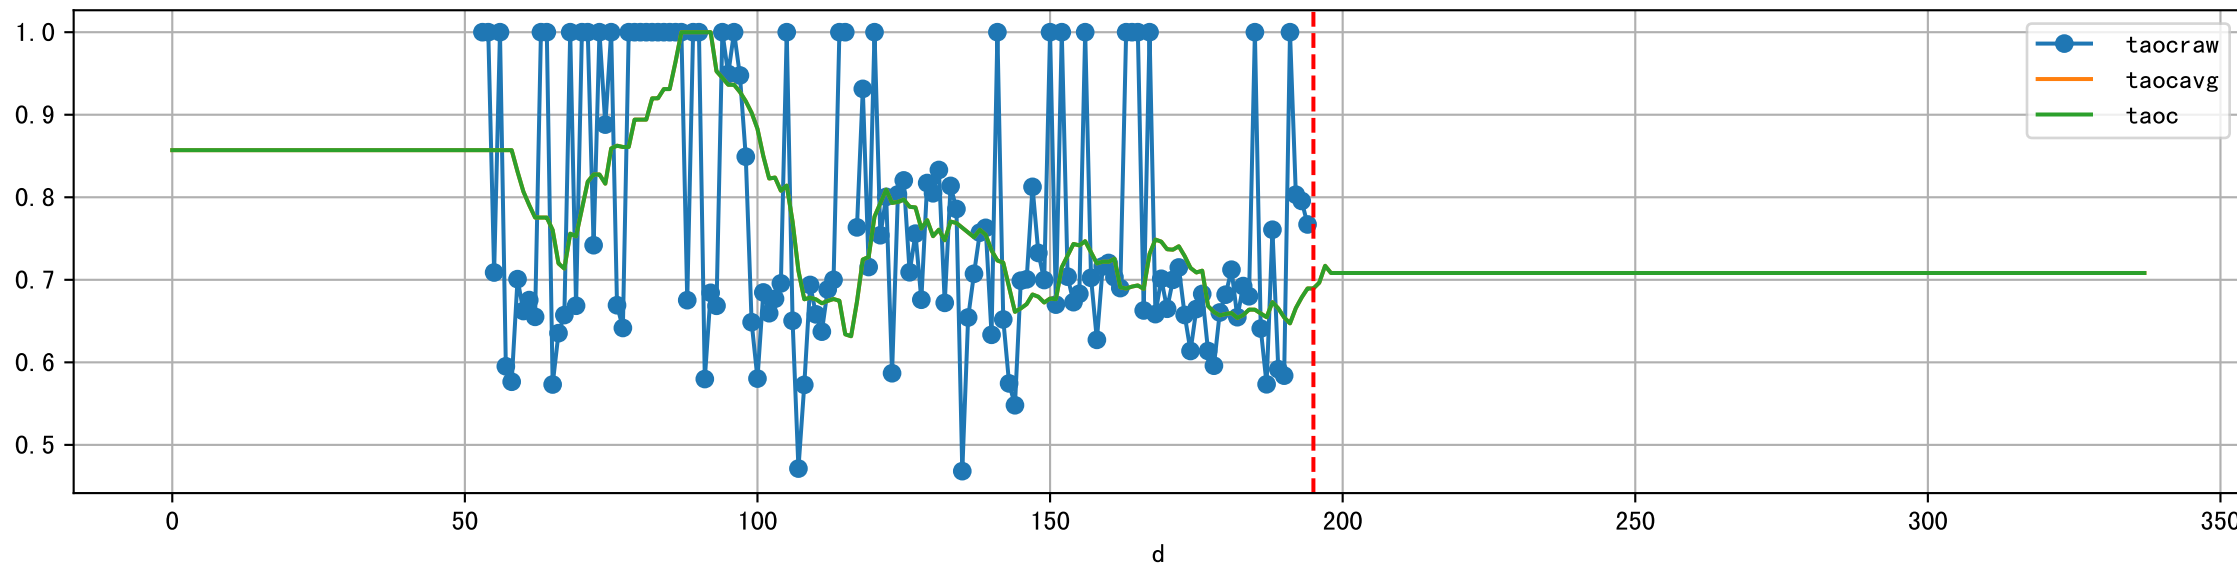

taocraw:-o', 'taocavg', 'taoc'], ['k0raw:-o', 'k0avg', 'k0'], ['k1raw:-o', 'k1avg', 'k1'], ['k2raw:-o', 'k2avg', 'k2'], ['Tblraw:-o', 'Tblavg',

P2-2 D:195 2026-03-09