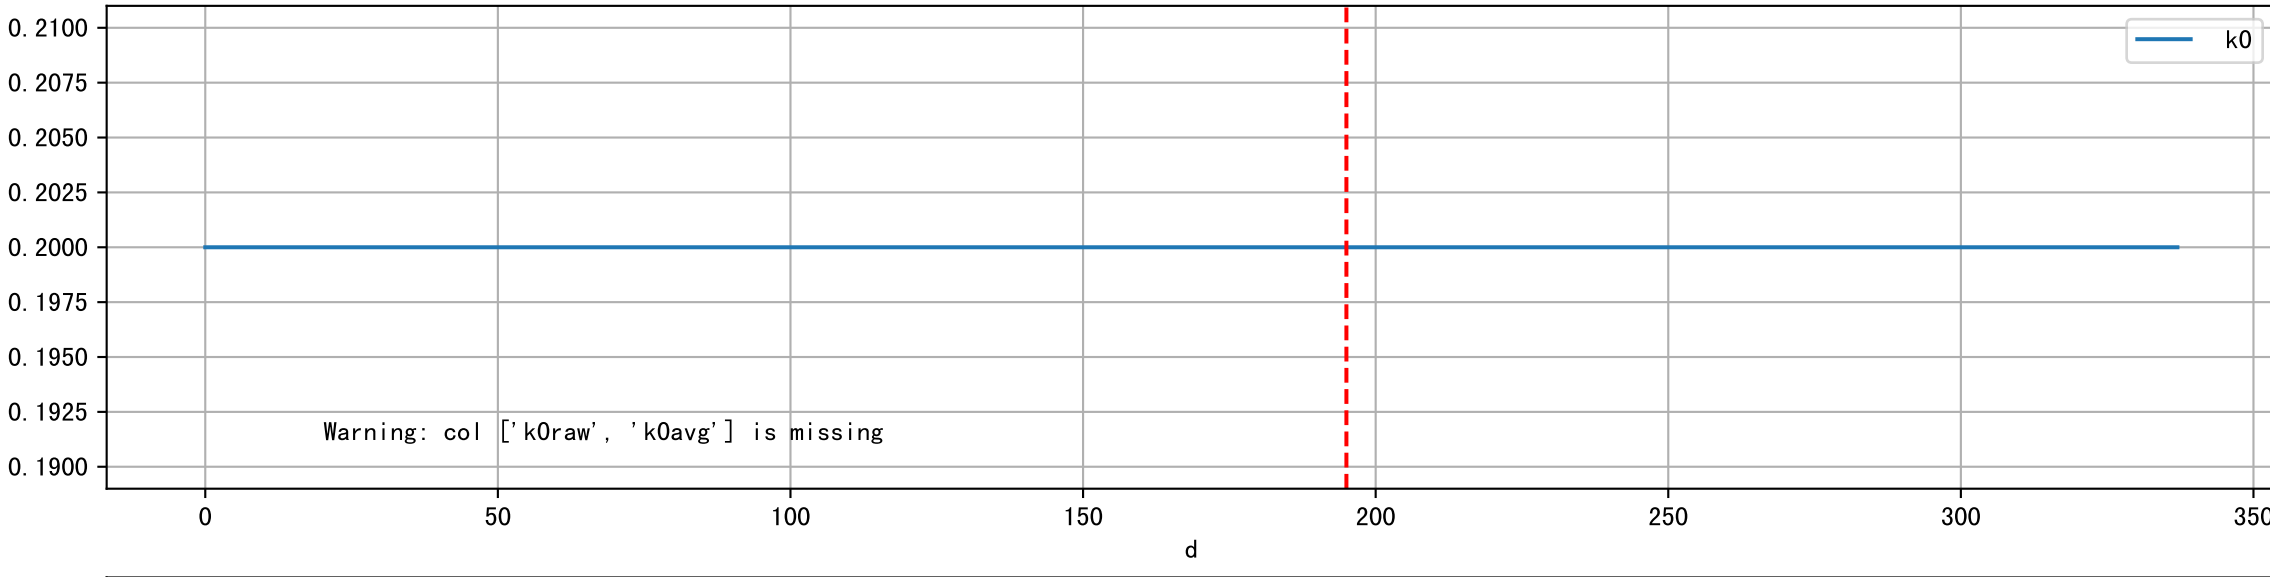

taocraw:-o', 'taocavg', 'taoc'], ['k0raw:-o', 'k0avg', 'k0'], ['k1raw:-o', 'k1avg', 'k1'], ['k2raw:-o', 'k2avg', 'k2'], ['Tblraw:-o', 'Tblavg',

P2-2 D:195 2026-03-09