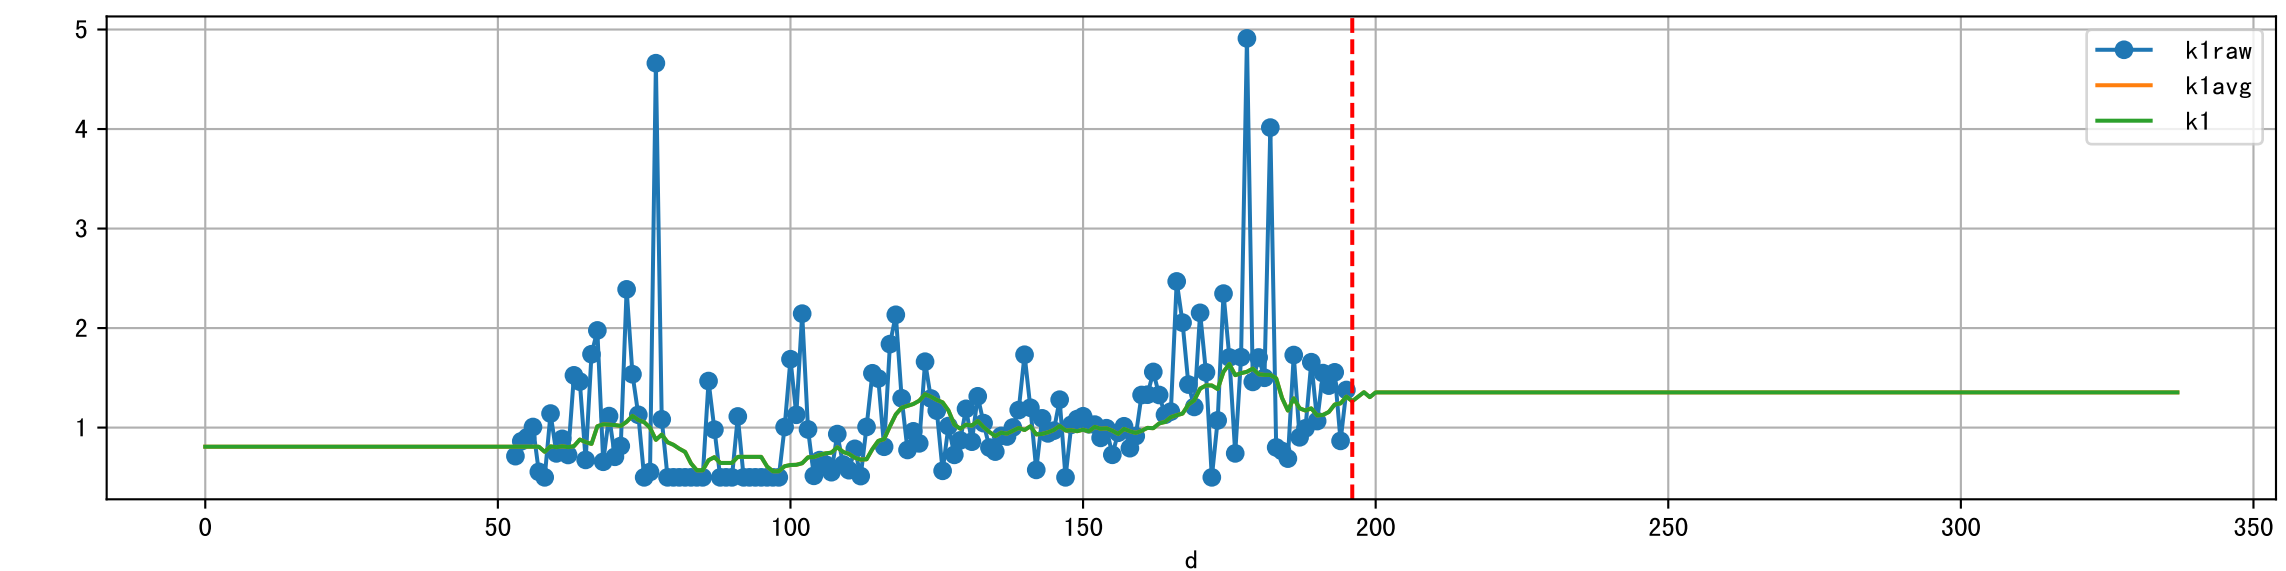

taocraw:-o', 'taocavg', 'taoc'], ['k0raw:-o', 'k0avg', 'k0'], ['k1raw:-o', 'k1avg', 'k1'], ['k2raw:-o', 'k2avg', 'k2'], ['Tblraw:-o', 'Tblavg',

P2-2 D:196 2026-03-10