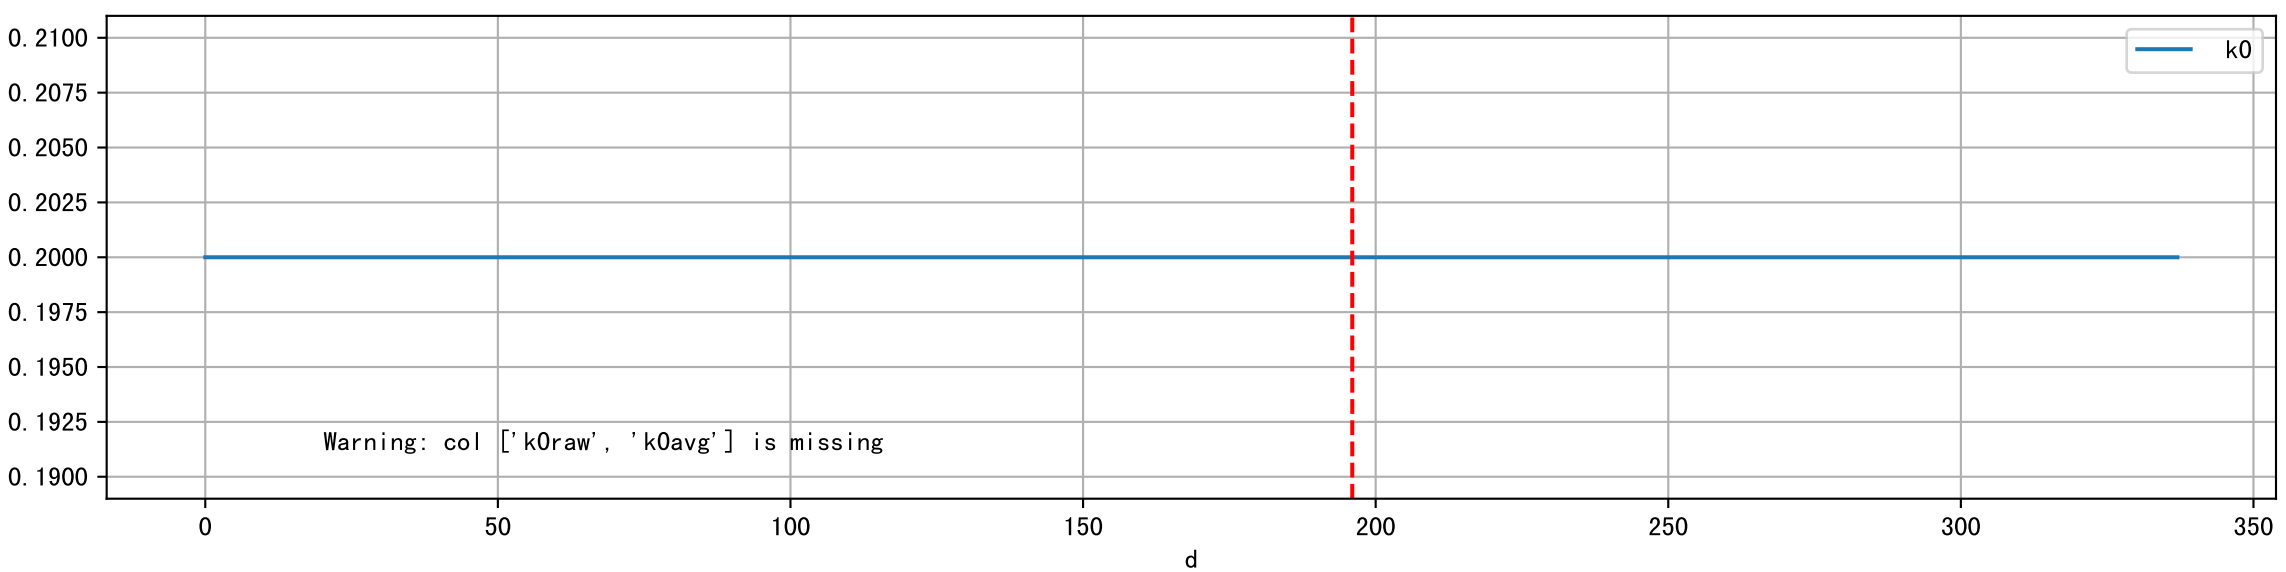

taocraw:-o', 'taocavg', 'taoc'], ['k0raw:-o', 'k0avg', 'k0'], ['k1raw:-o', 'k1avg', 'k1'], ['k2raw:-o', 'k2avg', 'k2'], ['Tblraw:-o', 'Tblavg',

P2-2 D:196 2026-03-10