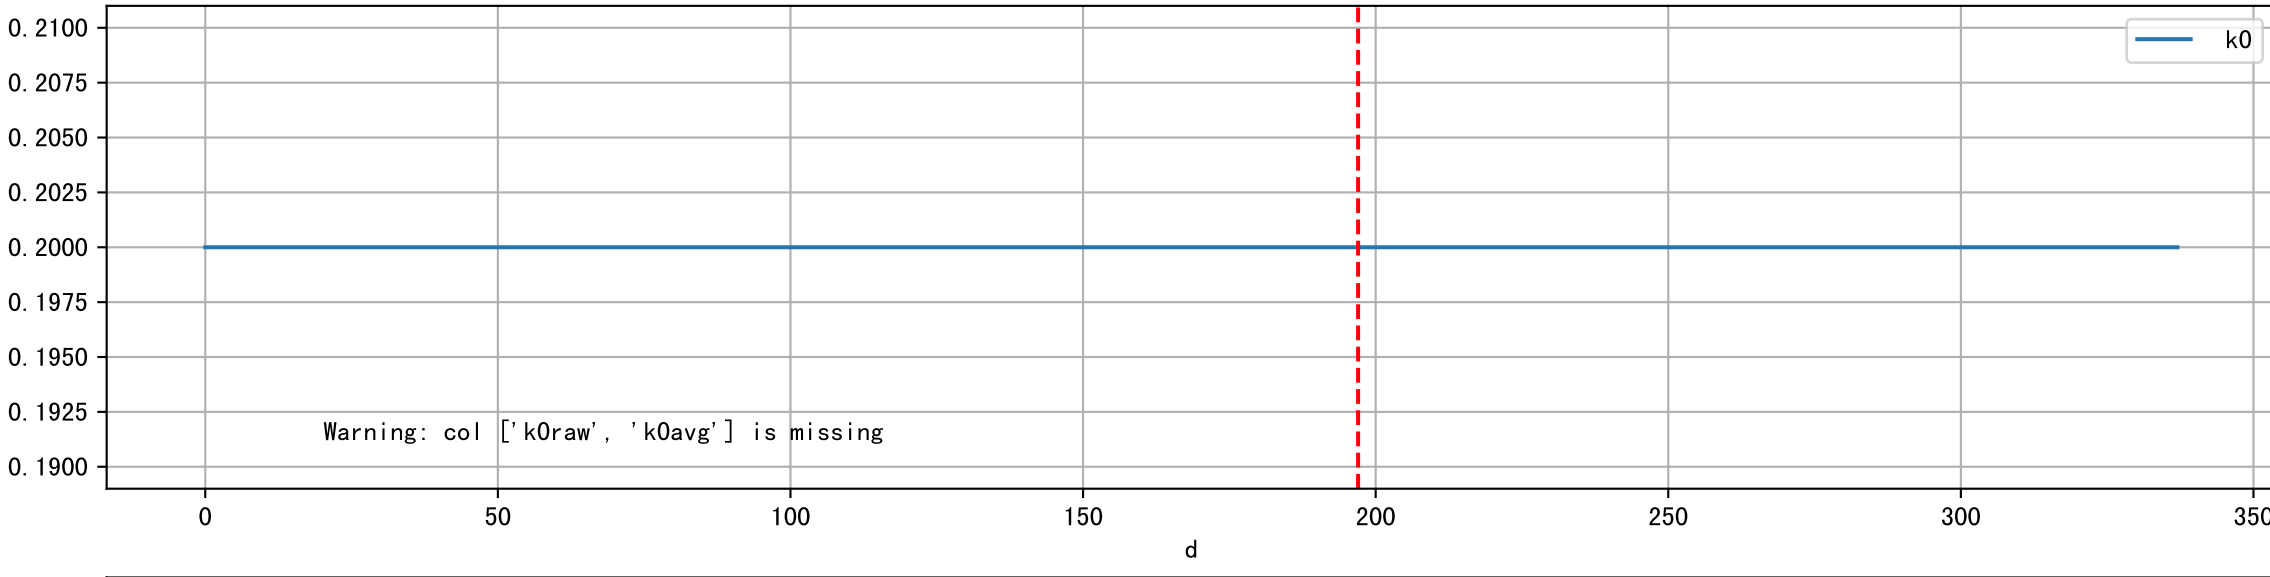

taocraw:-o', 'taocavg', 'taoc'], ['k0raw:-o', 'k0avg', 'k0'], ['k1raw:-o', 'k1avg', 'k1'], ['k2raw:-o', 'k2avg', 'k2'], ['Tblraw:-o', 'Tblavg',

P2-2 D:197 2026-03-11