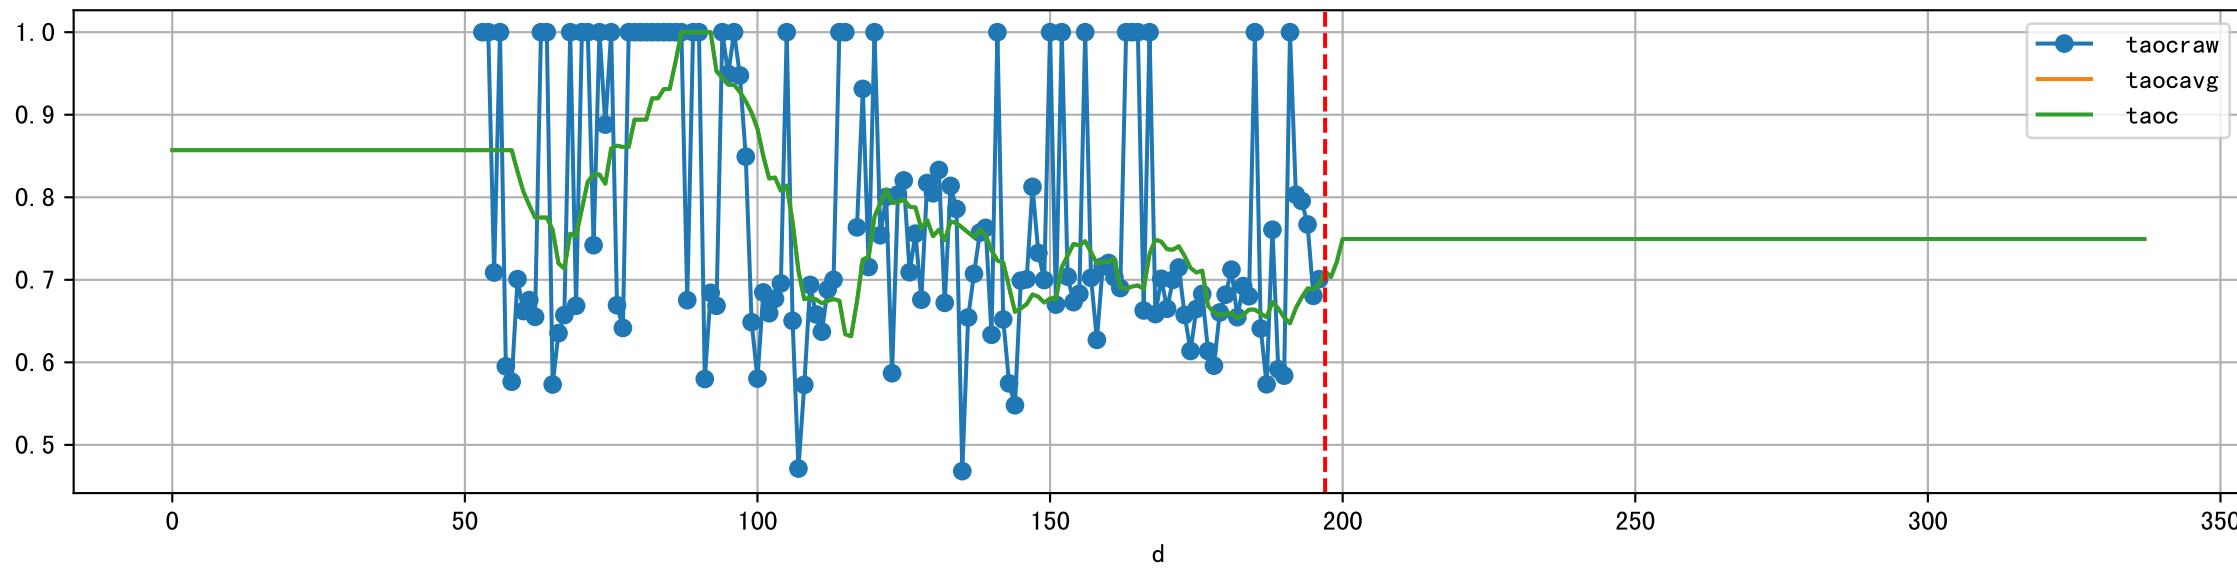

taocraw:-o', 'taocavg', 'taoc'], ['k0raw:-o', 'k0avg', 'k0'], ['k1raw:-o', 'k1avg', 'k1'], ['k2raw:-o', 'k2avg', 'k2'], ['Tblraw:-o', 'Tblavg',

P2-2 D:197 2026-03-11