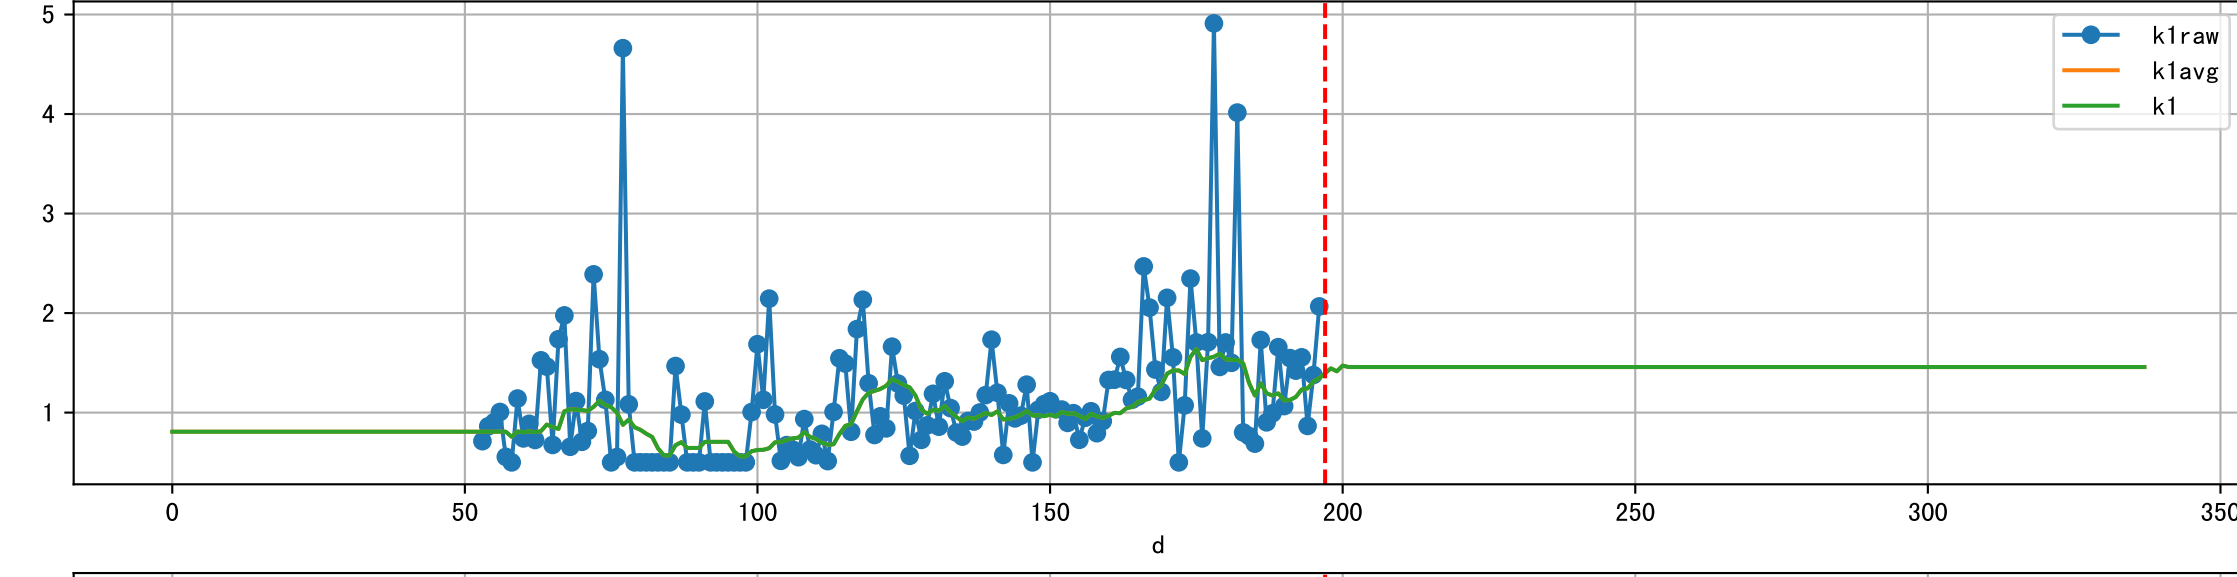

taocraw:-o', 'taocavg', 'taoc'], ['k0raw:-o', 'k0avg', 'k0'], ['k1raw:-o', 'k1avg', 'k1'], ['k2raw:-o', 'k2avg', 'k2'], ['Tblraw:-o', 'Tblavg',

P2-2 D:197 2026-03-11