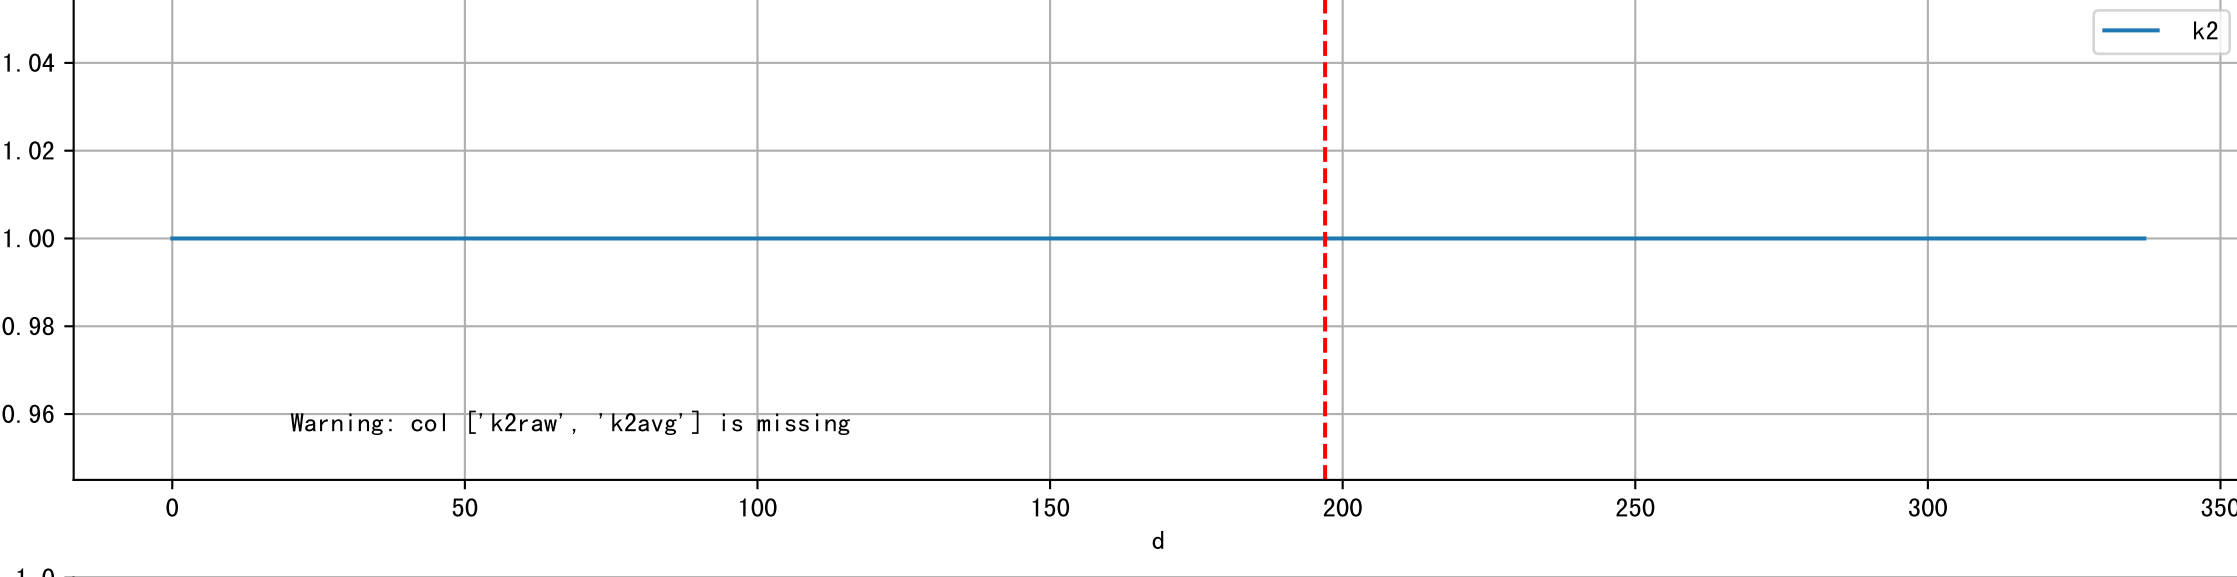

taocraw:-o', 'taocavg', 'taoc'], ['k0raw:-o', 'k0avg', 'k0'], ['k1raw:-o', 'k1avg', 'k1'], ['k2raw:-o', 'k2avg', 'k2'], ['Tblraw:-o', 'Tblavg',

P2-2 D:197 2026-03-11