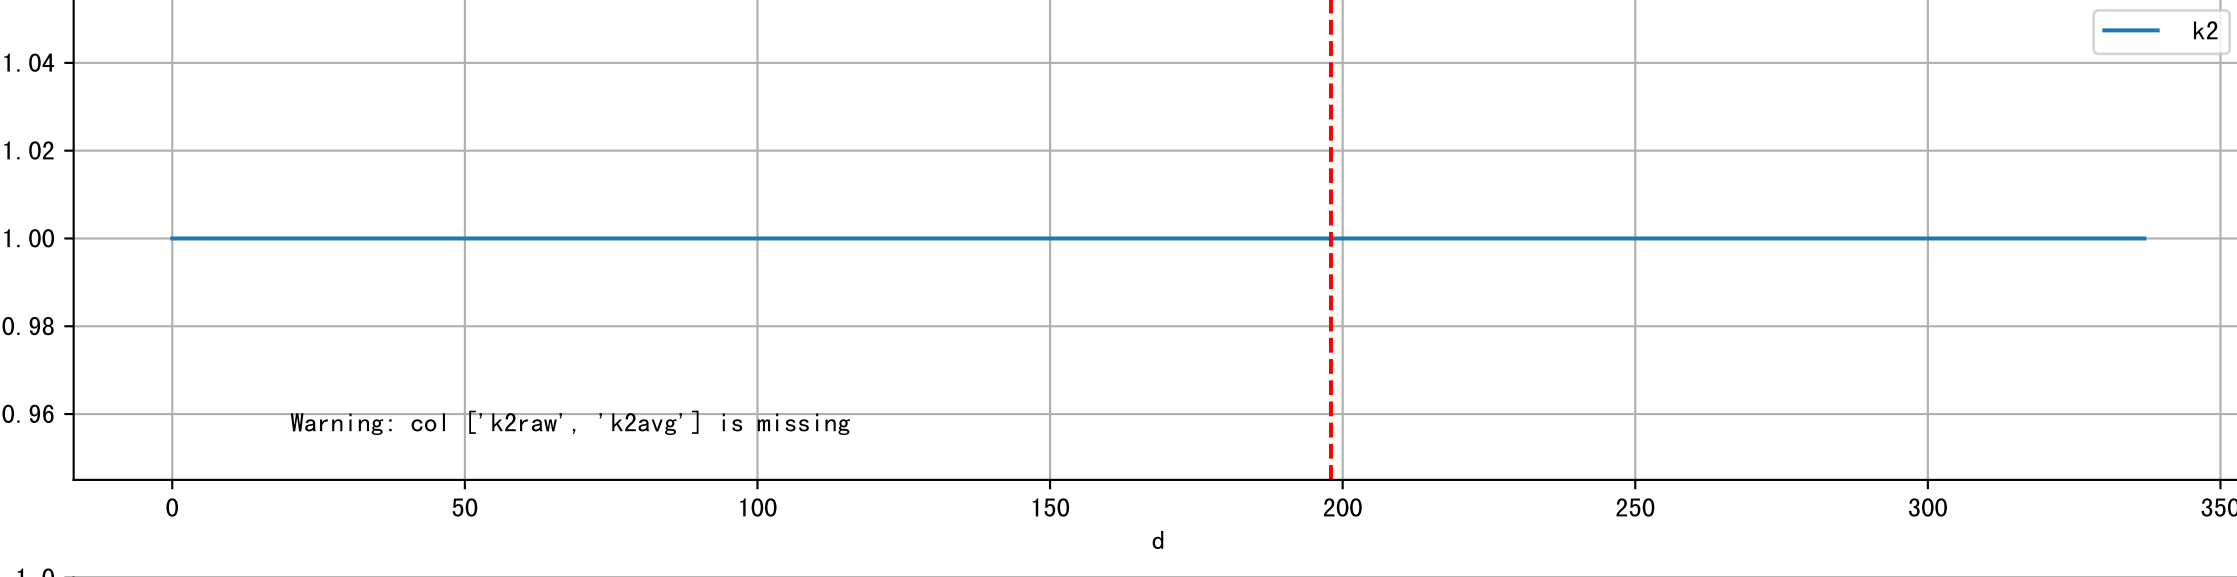

taocraw:-o', 'taocavg', 'taoc'], ['k0raw:-o', 'k0avg', 'k0'], ['k1raw:-o', 'k1avg', 'k1'], ['k2raw:-o', 'k2avg', 'k2'], ['Tblraw:-o', 'Tblavg',

P2-2 D:198 2026-03-12