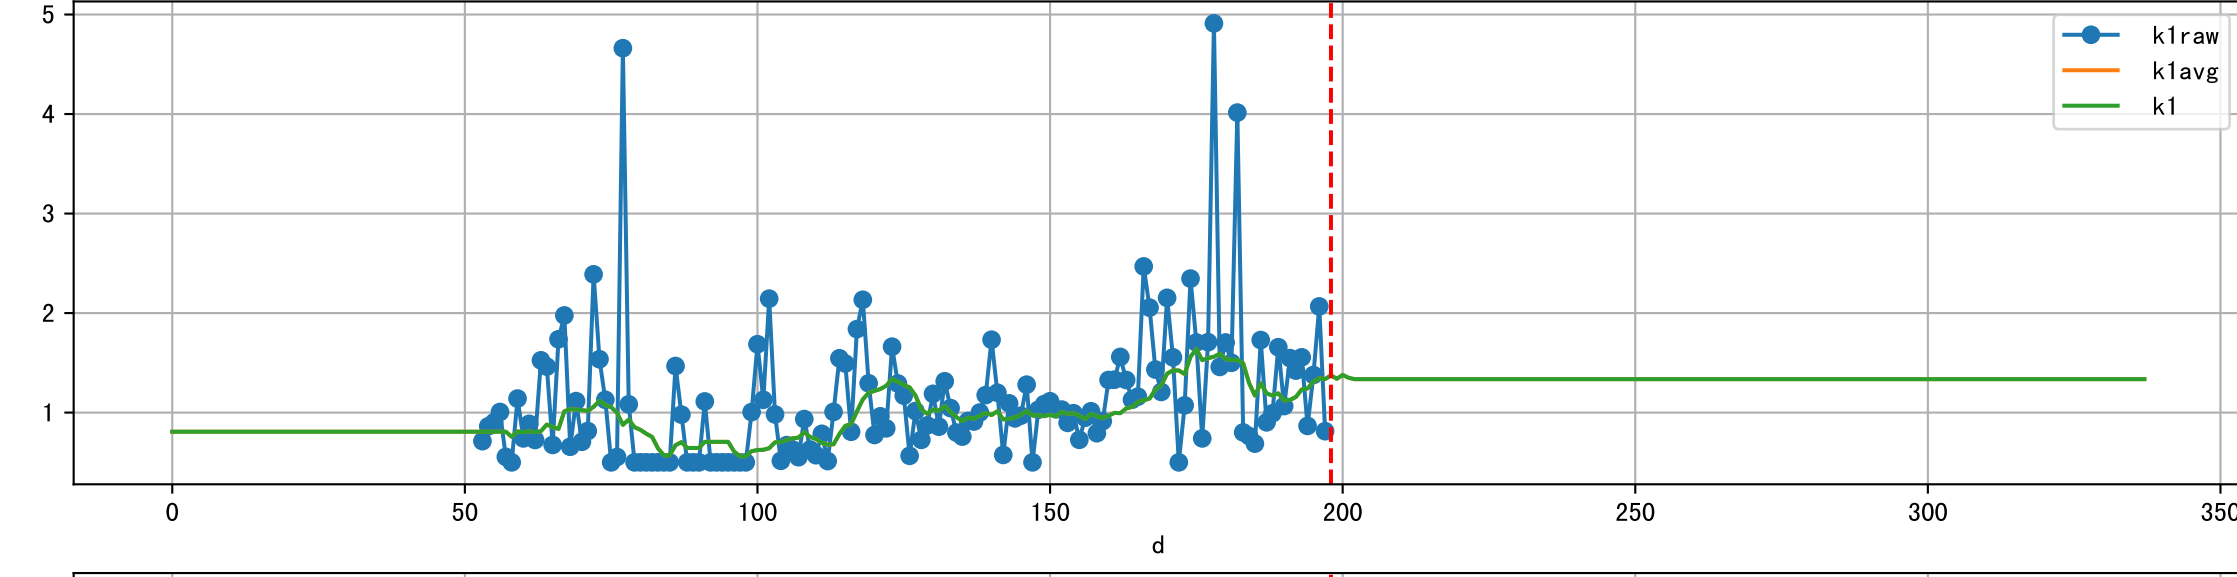

taocraw:-o', 'taocavg', 'taoc'], ['k0raw:-o', 'k0avg', 'k0'], ['k1raw:-o', 'k1avg', 'k1'], ['k2raw:-o', 'k2avg', 'k2'], ['Tblraw:-o', 'Tblavg',

P2-2 D:198 2026-03-12