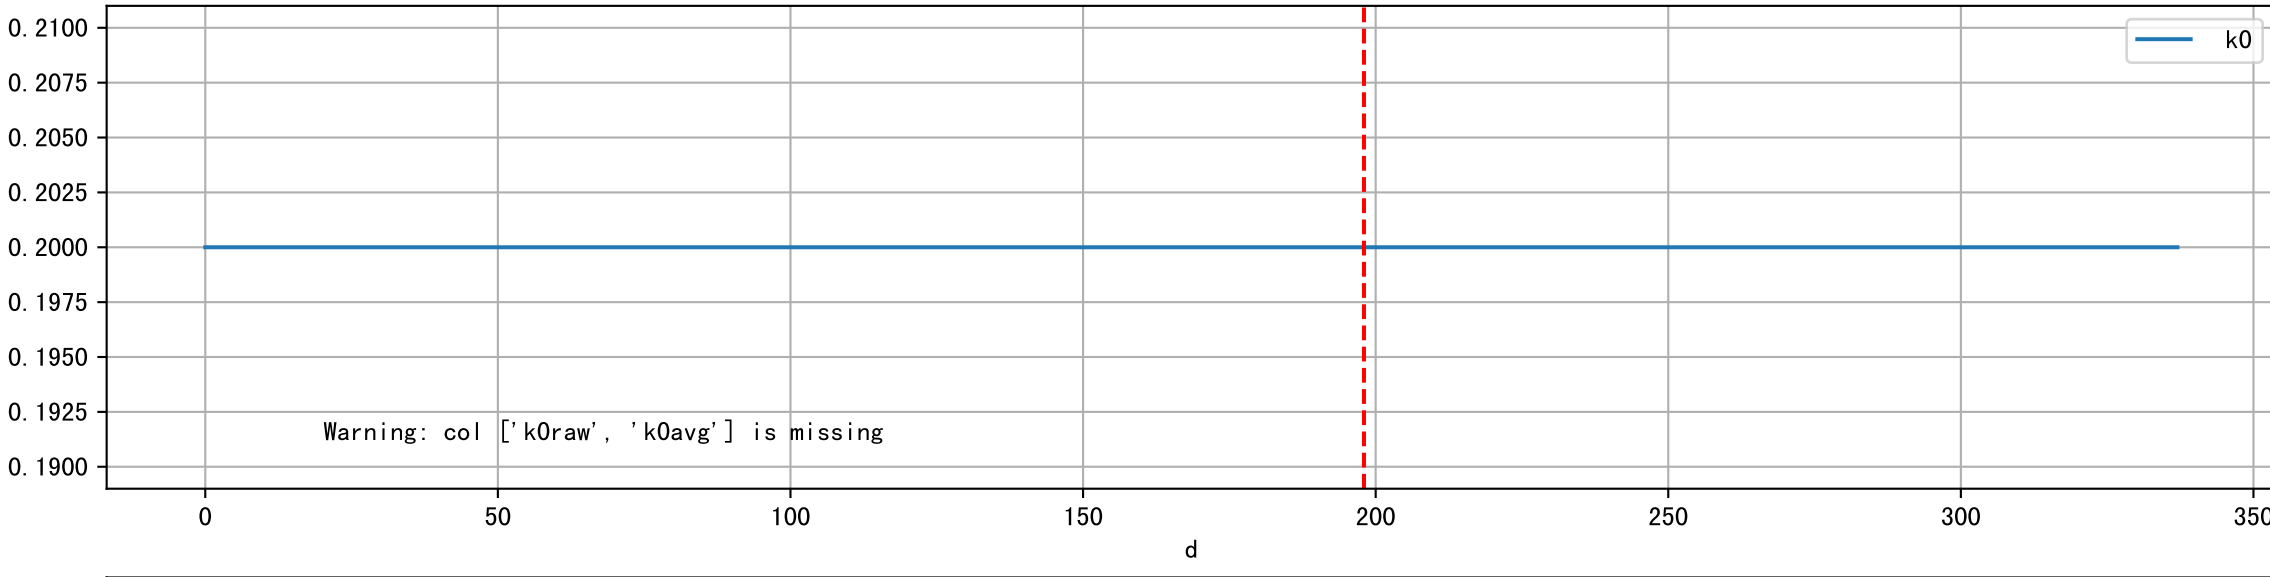

taocraw:-o', 'taocavg', 'taoc'], ['k0raw:-o', 'k0avg', 'k0'], ['k1raw:-o', 'k1avg', 'k1'], ['k2raw:-o', 'k2avg', 'k2'], ['Tblraw:-o', 'Tblavg',

P2-2 D:198 2026-03-12