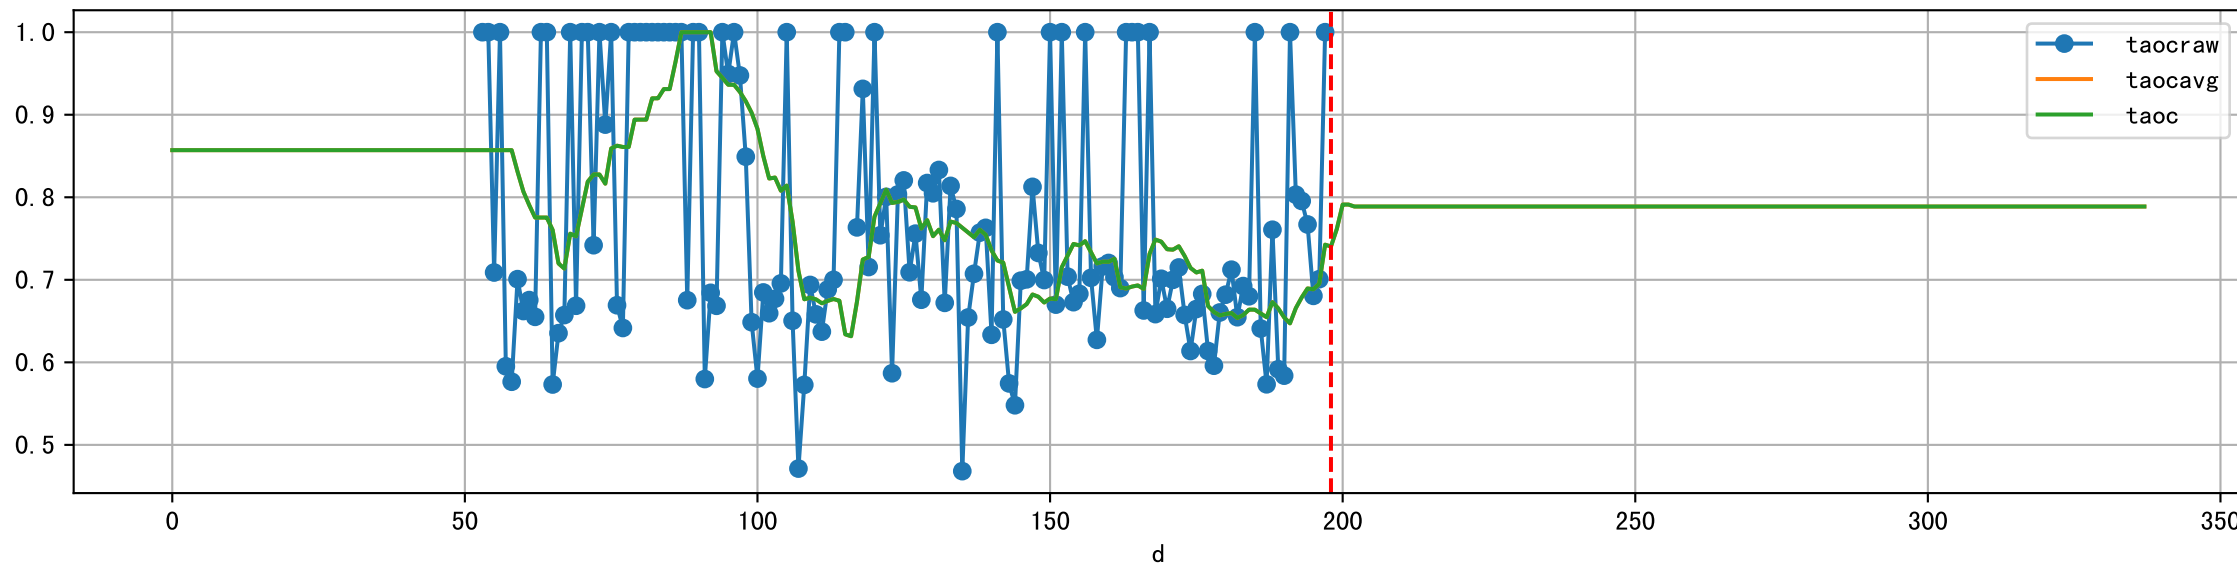

taocraw:-o', 'taocavg', 'taoc'], ['k0raw:-o', 'k0avg', 'k0'], ['k1raw:-o', 'k1avg', 'k1'], ['k2raw:-o', 'k2avg', 'k2'], ['Tblraw:-o', 'Tblavg',

P2-2 D:198 2026-03-12