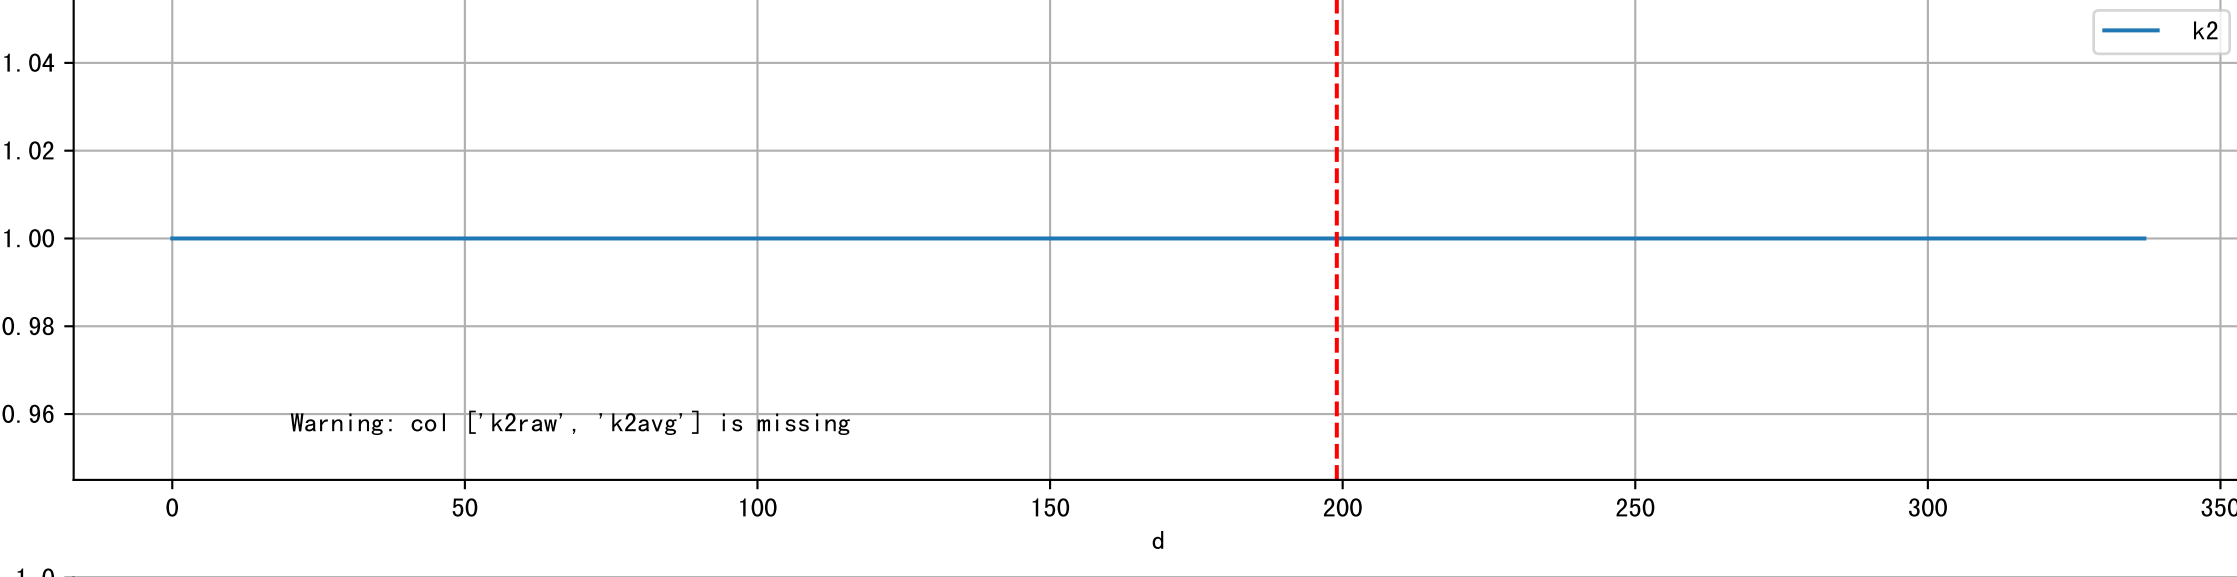

taocraw:-o', 'taocavg', 'taoc'], ['k0raw:-o', 'k0avg', 'k0'], ['k1raw:-o', 'k1avg', 'k1'], ['k2raw:-o', 'k2avg', 'k2'], ['Tblraw:-o', 'Tblavg',

P2-2 D:199 2026-03-13