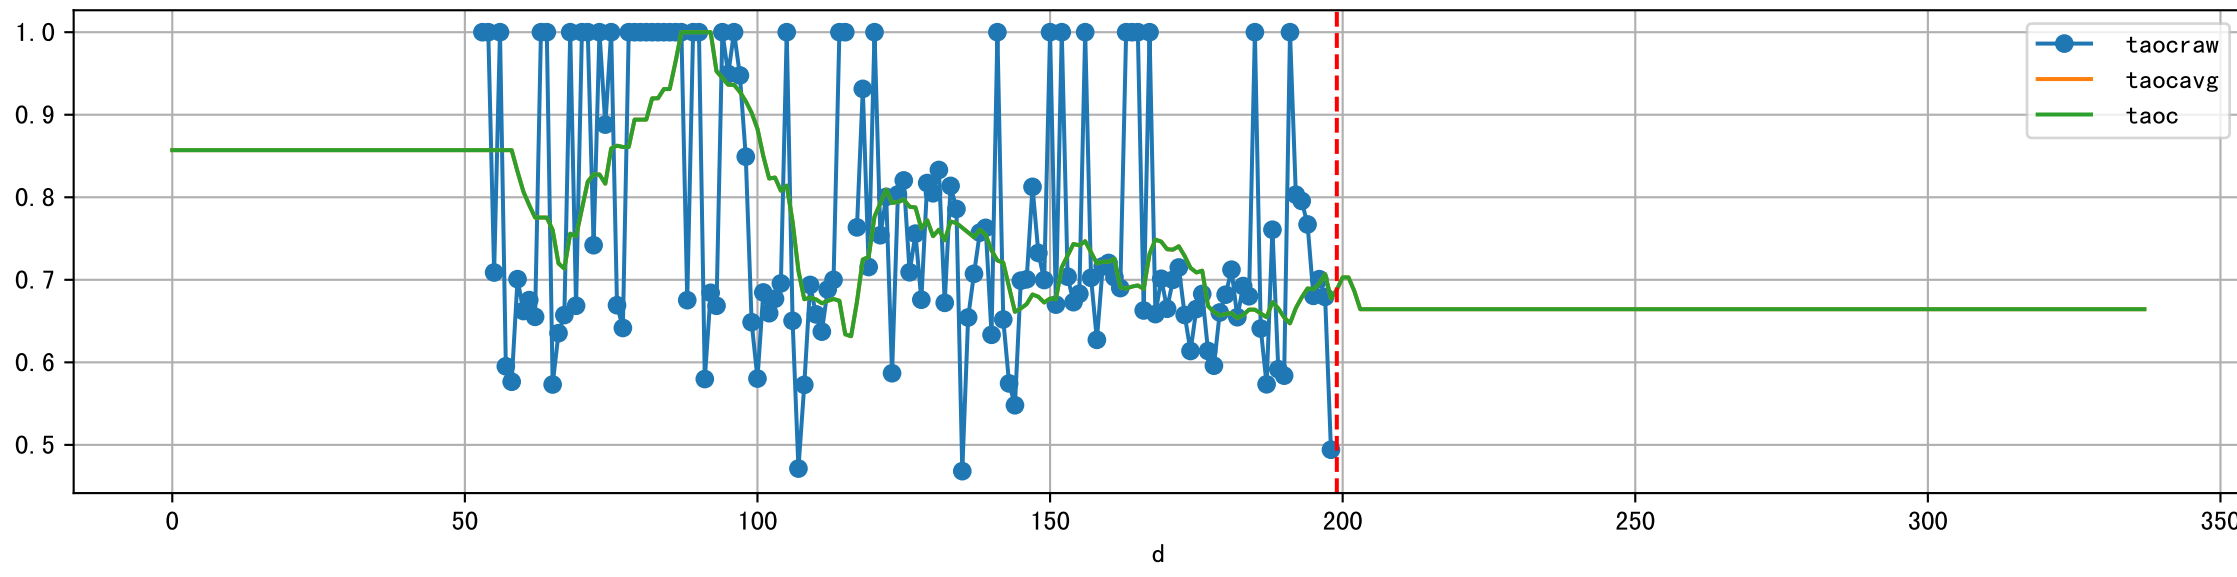

taocraw:-o', 'taocavg', 'taoc'], ['k0raw:-o', 'k0avg', 'k0'], ['k1raw:-o', 'k1avg', 'k1'], ['k2raw:-o', 'k2avg', 'k2'], ['Tblraw:-o', 'Tblavg',

P2-2 D:199 2026-03-13