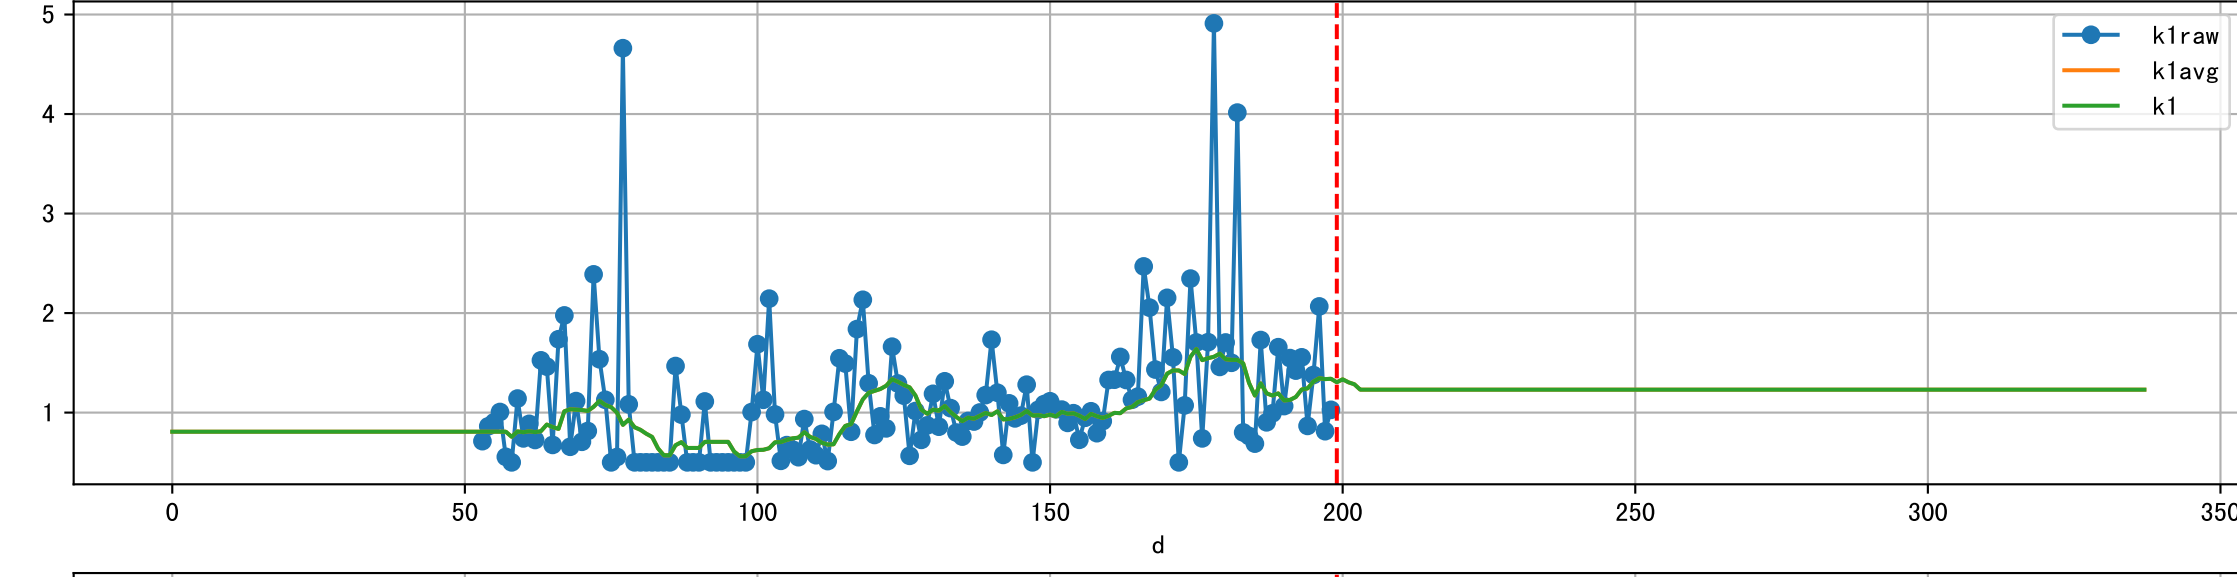

taocraw:-o', 'taocavg', 'taoc'], ['k0raw:-o', 'k0avg', 'k0'], ['k1raw:-o', 'k1avg', 'k1'], ['k2raw:-o', 'k2avg', 'k2'], ['Tblraw:-o', 'Tblavg',

P2-2 D:199 2026-03-13