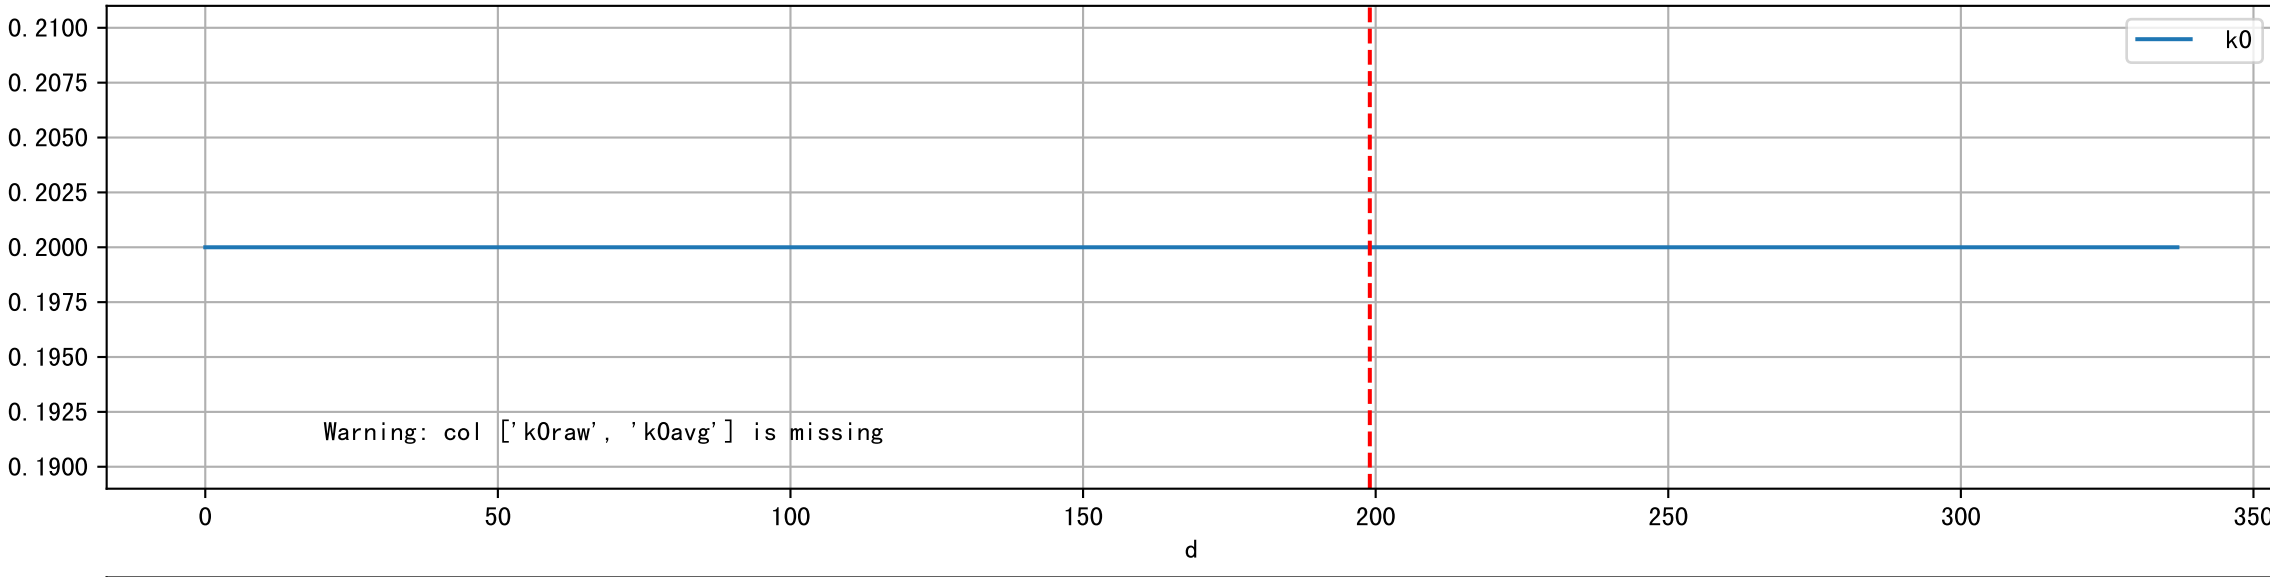

taocraw:-o', 'taocavg', 'taoc'], ['k0raw:-o', 'k0avg', 'k0'], ['k1raw:-o', 'k1avg', 'k1'], ['k2raw:-o', 'k2avg', 'k2'], ['Tblraw:-o', 'Tblavg',

P2-2 D:199 2026-03-13