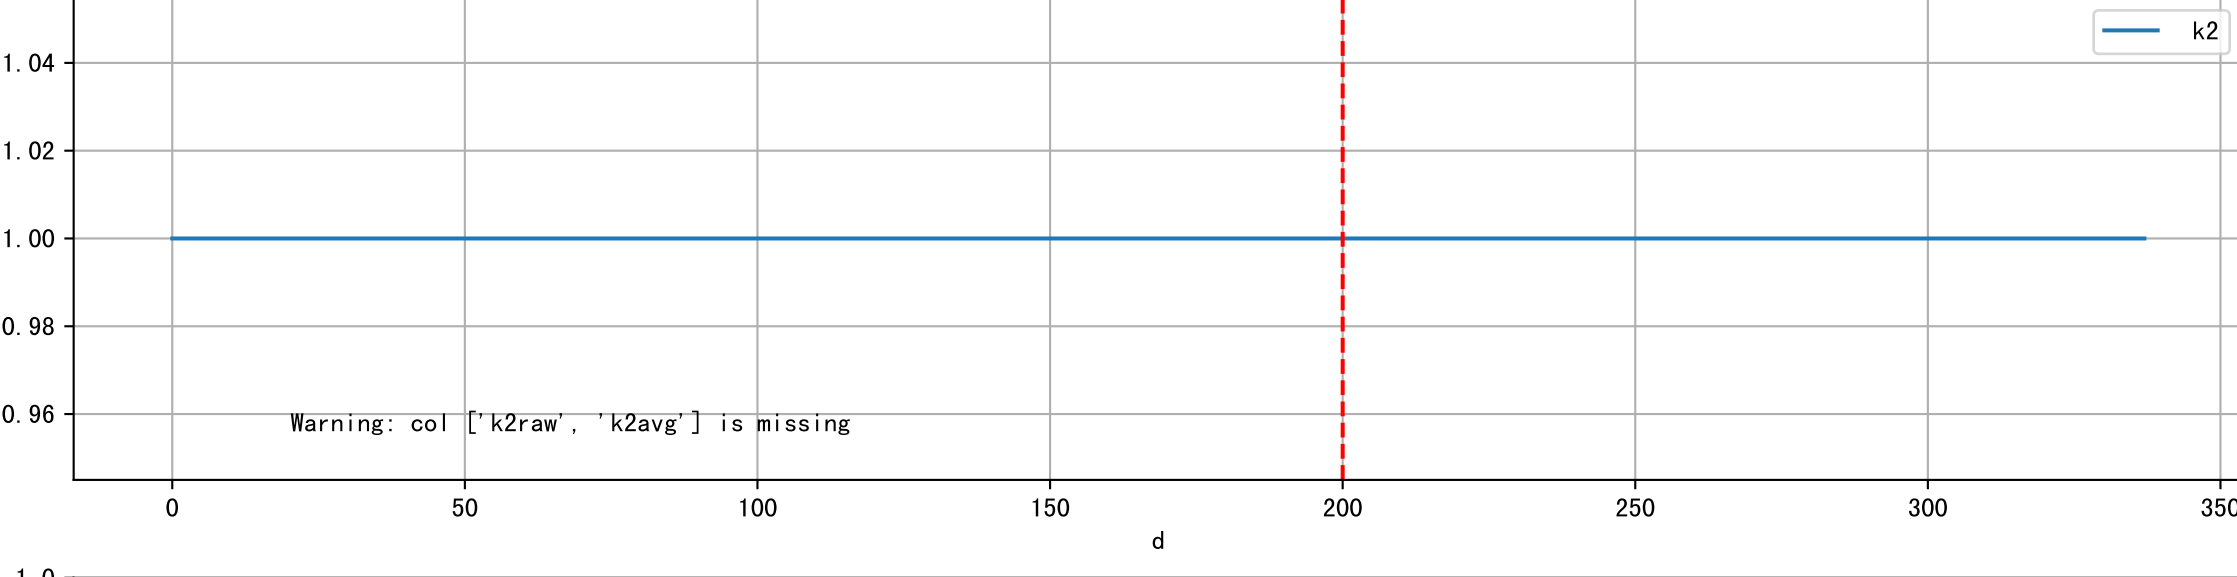

taocraw:-o', 'taocavg', 'taoc'], ['k0raw:-o', 'k0avg', 'k0'], ['k1raw:-o', 'k1avg', 'k1'], ['k2raw:-o', 'k2avg', 'k2'], ['Tblraw:-o', 'Tblavg',

P2-2 D:200 2026-03-14