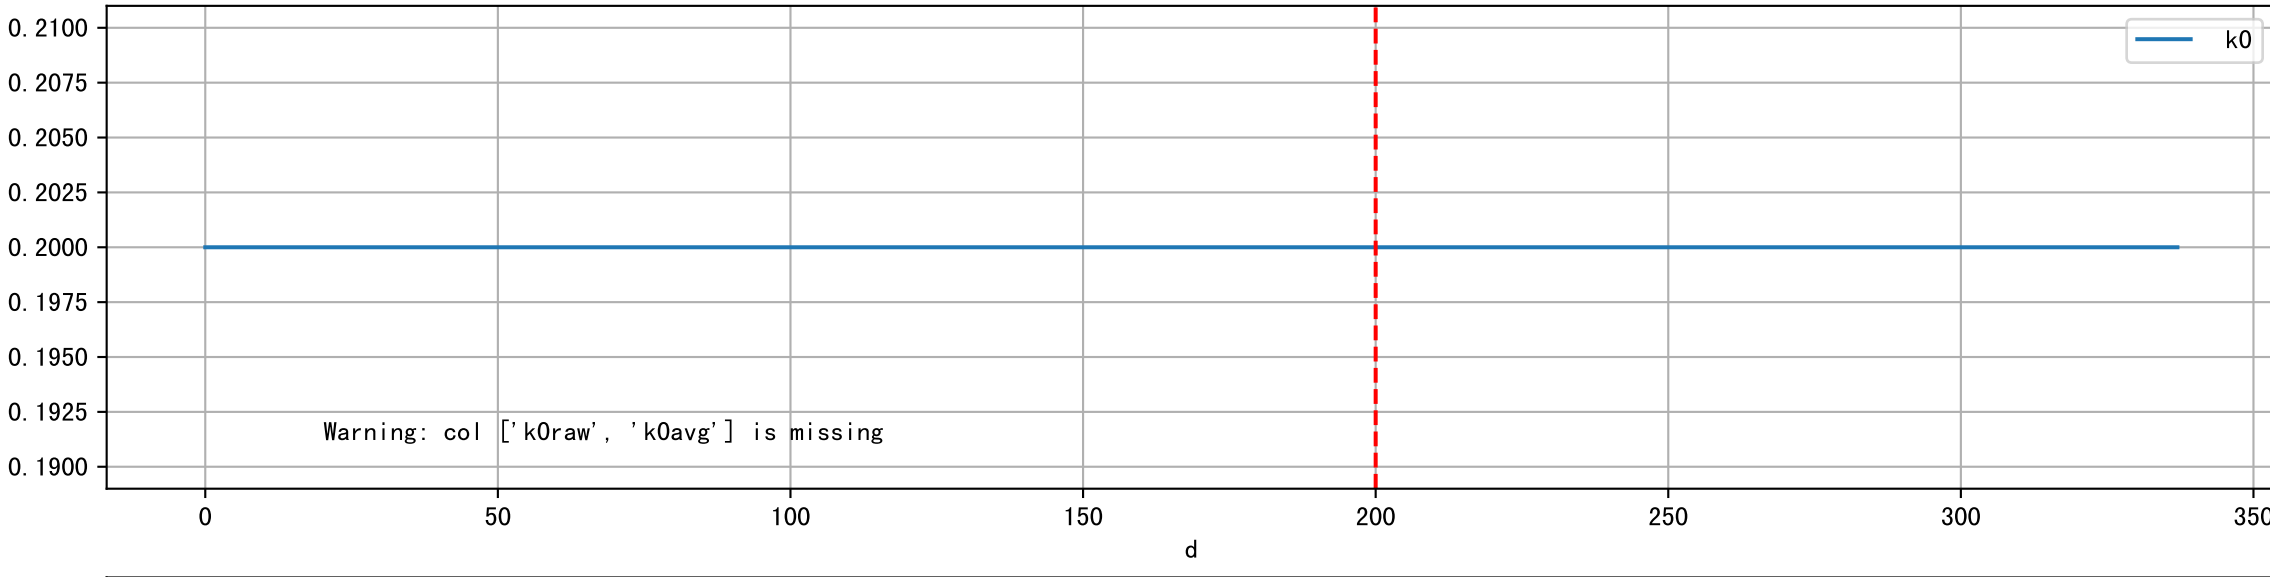

taocraw:-o', 'taocavg', 'taoc'], ['k0raw:-o', 'k0avg', 'k0'], ['k1raw:-o', 'k1avg', 'k1'], ['k2raw:-o', 'k2avg', 'k2'], ['Tblraw:-o', 'Tblavg',

P2-2 D:200 2026-03-14