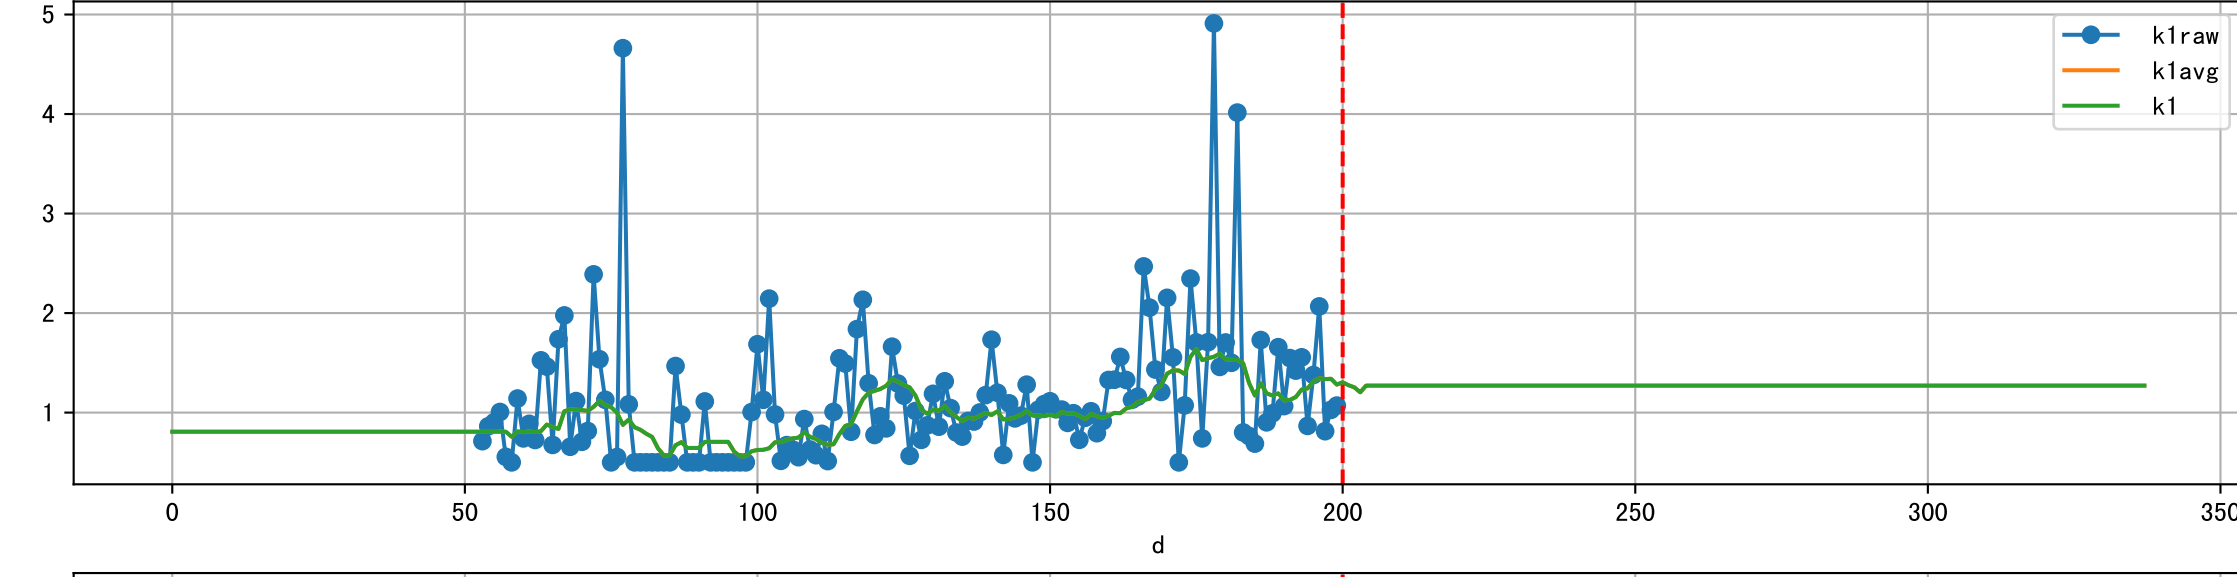

taocraw:-o', 'taocavg', 'taoc'], ['k0raw:-o', 'k0avg', 'k0'], ['k1raw:-o', 'k1avg', 'k1'], ['k2raw:-o', 'k2avg', 'k2'], ['Tblraw:-o', 'Tblavg',

P2-2 D:200 2026-03-14