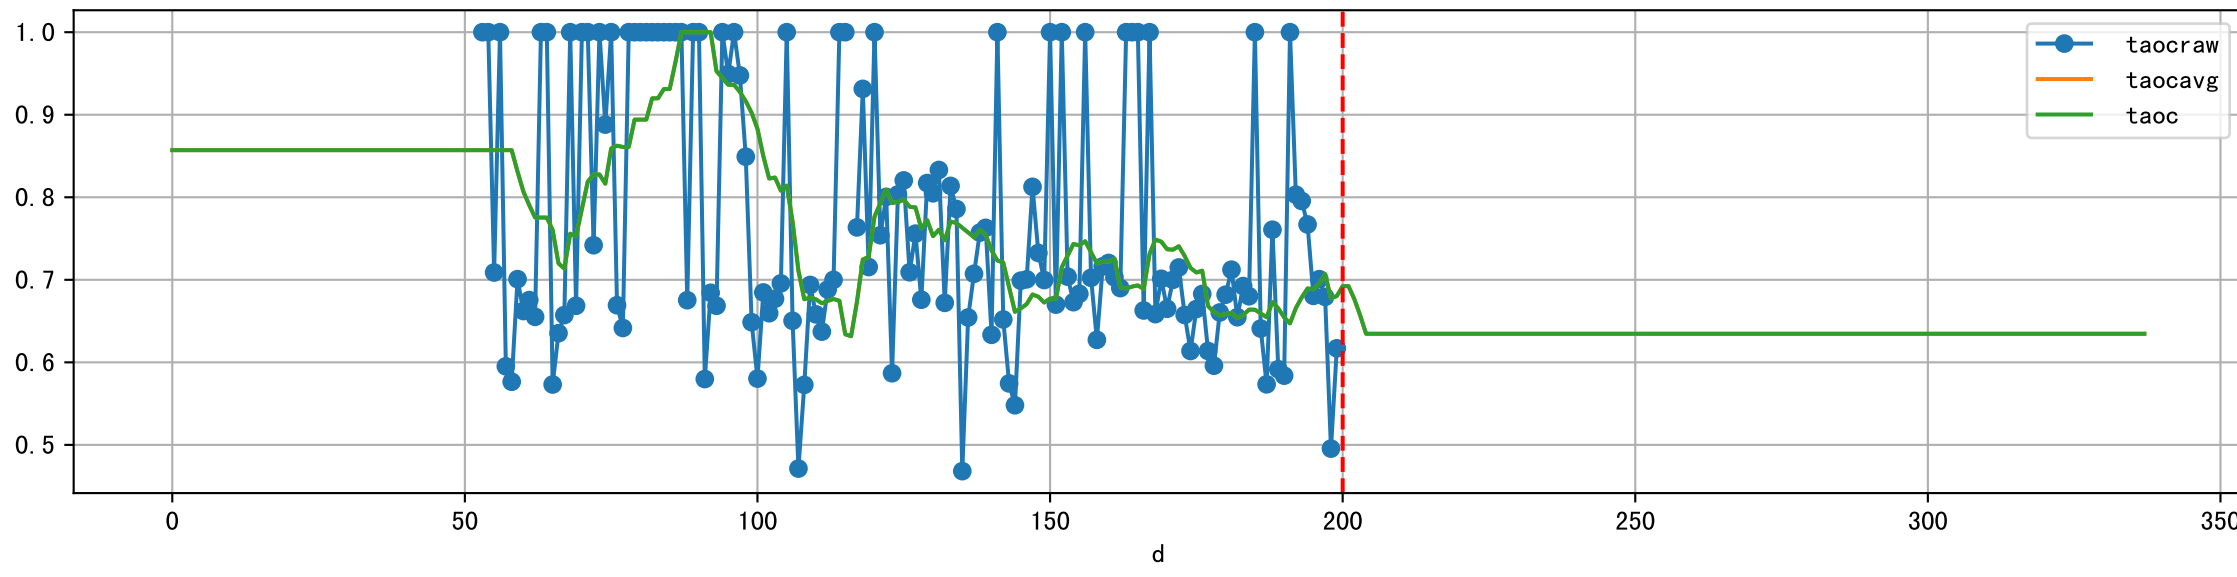

taocraw:-o', 'taocavg', 'taoc'], ['k0raw:-o', 'k0avg', 'k0'], ['k1raw:-o', 'k1avg', 'k1'], ['k2raw:-o', 'k2avg', 'k2'], ['Tblraw:-o', 'Tblavg',

P2-2 D:200 2026-03-14