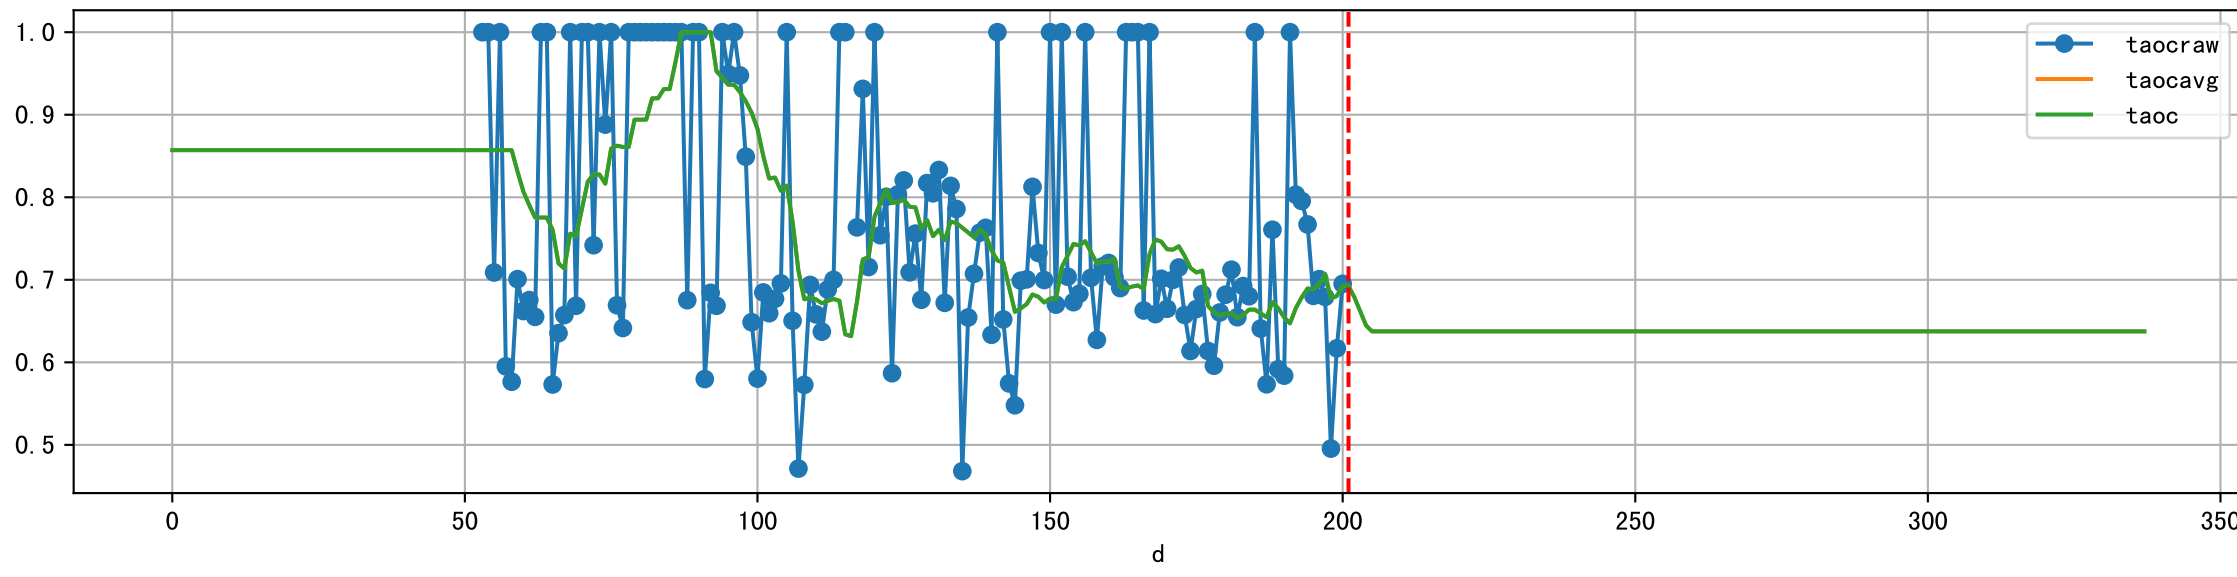

taocraw:-o', 'taocavg', 'taoc'], ['k0raw:-o', 'k0avg', 'k0'], ['k1raw:-o', 'k1avg', 'k1'], ['k2raw:-o', 'k2avg', 'k2'], ['Tblraw:-o', 'Tblavg',

P2-2 D:201 2026-03-15