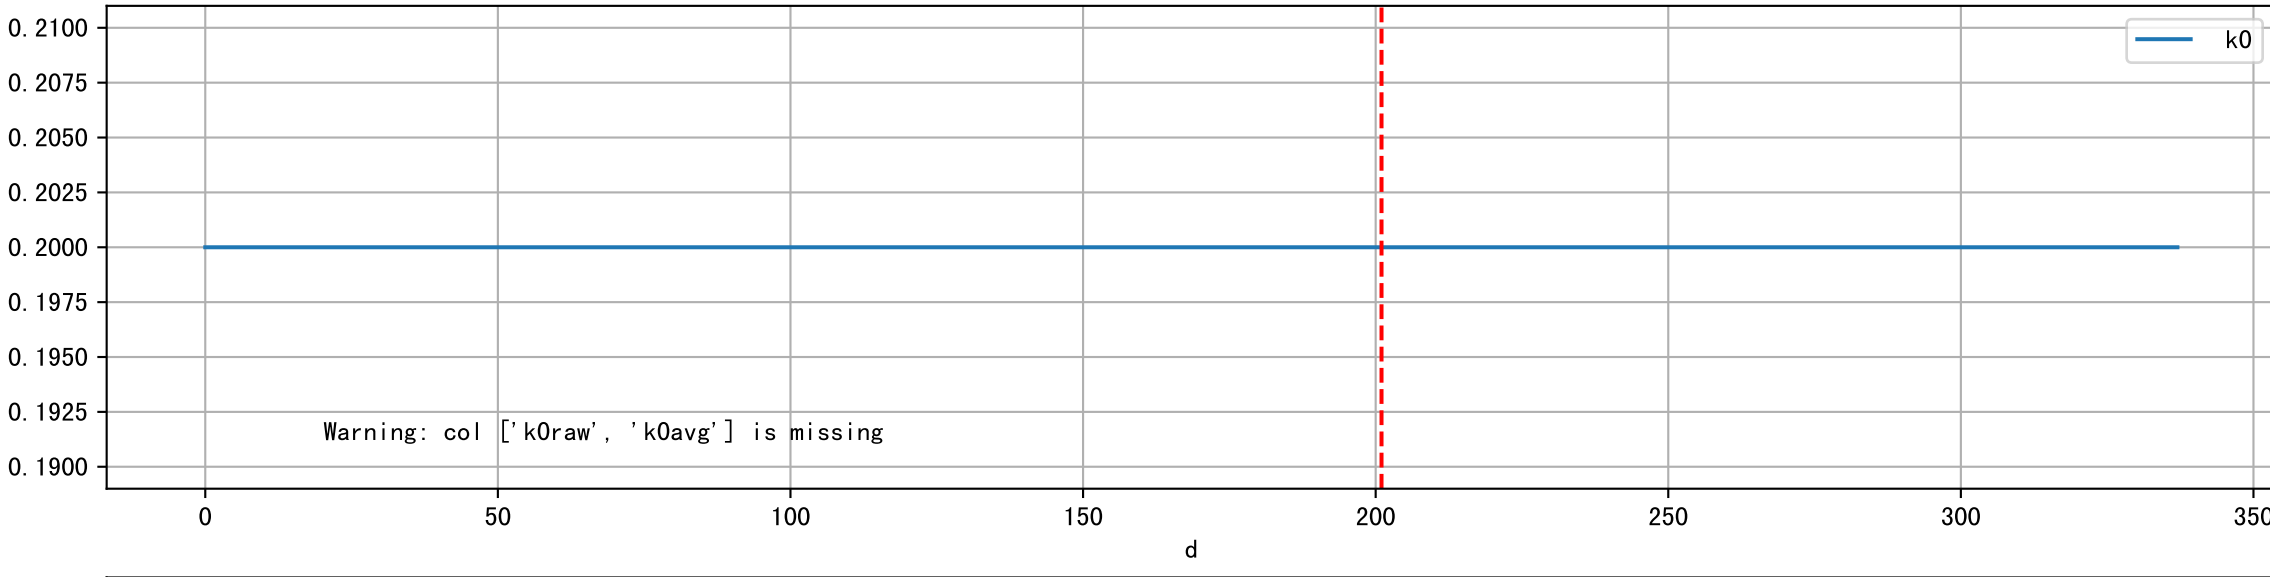

taocraw:-o', 'taocavg', 'taoc'], ['k0raw:-o', 'k0avg', 'k0'], ['k1raw:-o', 'k1avg', 'k1'], ['k2raw:-o', 'k2avg', 'k2'], ['Tblraw:-o', 'Tblavg',

P2-2 D:201 2026-03-15