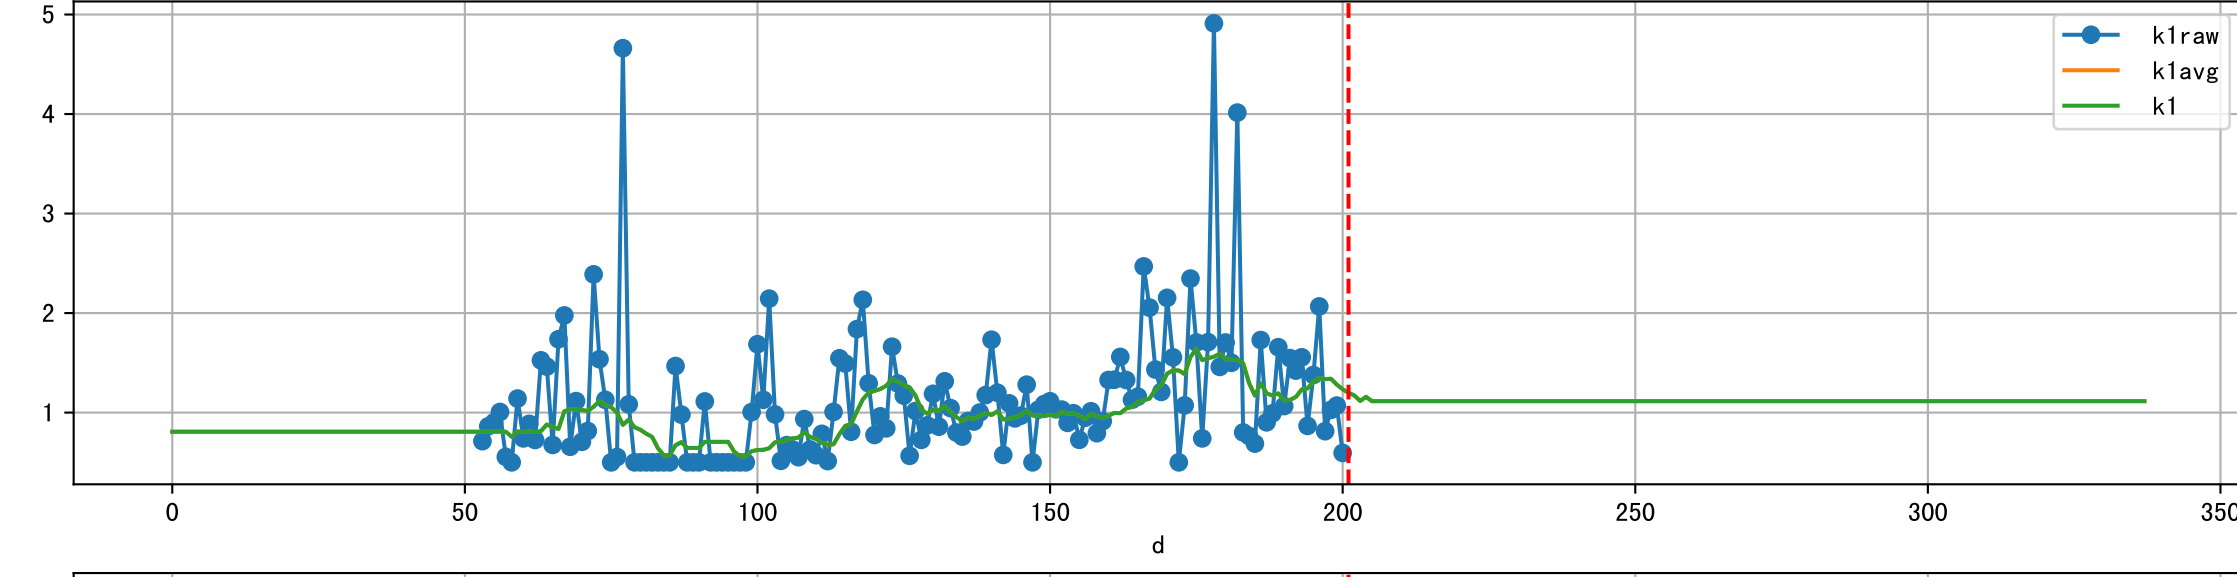

taocraw:-o', 'taocavg', 'taoc'], ['k0raw:-o', 'k0avg', 'k0'], ['k1raw:-o', 'k1avg', 'k1'], ['k2raw:-o', 'k2avg', 'k2'], ['Tblraw:-o', 'Tblavg',

P2-2 D:201 2026-03-15