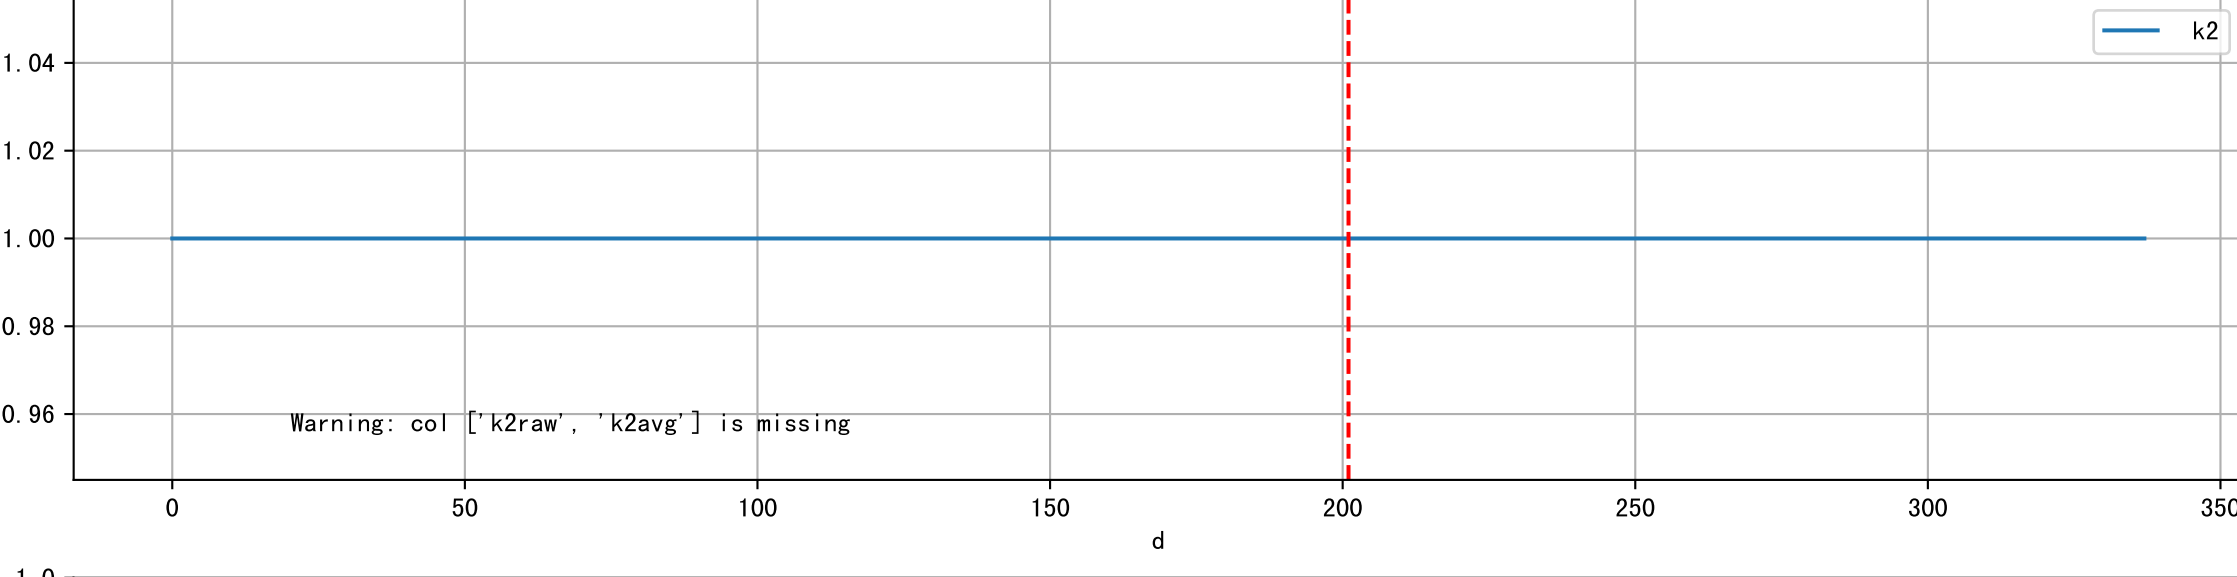

taocraw:-o', 'taocavg', 'taoc'], ['k0raw:-o', 'k0avg', 'k0'], ['k1raw:-o', 'k1avg', 'k1'], ['k2raw:-o', 'k2avg', 'k2'], ['Tblraw:-o', 'Tblavg',

P2-2 D:201 2026-03-15