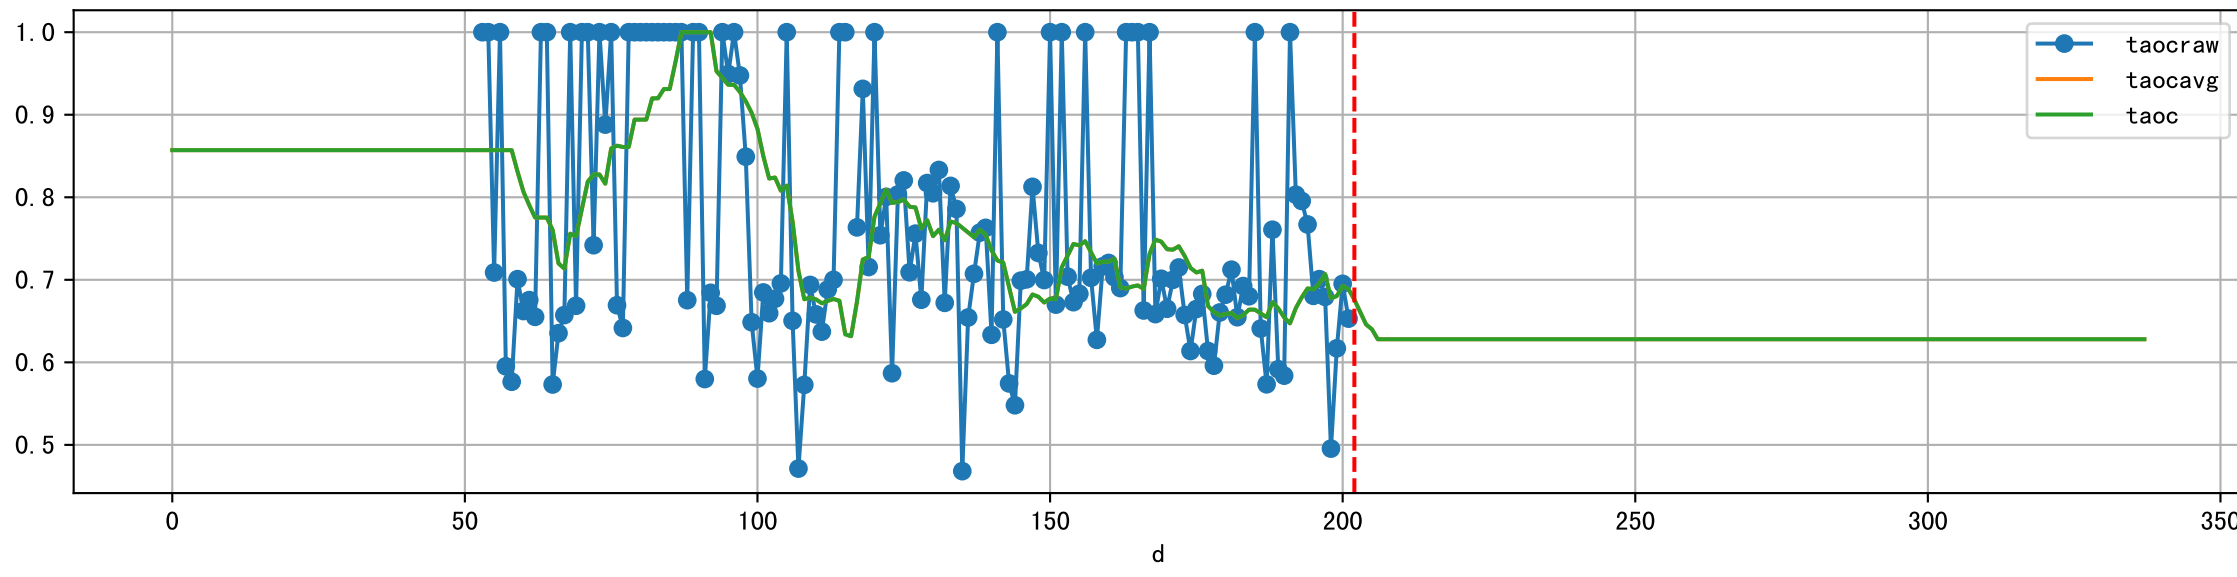

taocraw:-o', 'taocavg', 'taoc'], ['k0raw:-o', 'k0avg', 'k0'], ['k1raw:-o', 'k1avg', 'k1'], ['k2raw:-o', 'k2avg', 'k2'], ['Tblraw:-o', 'Tblavg',

P2-2 D:202 2026-03-16