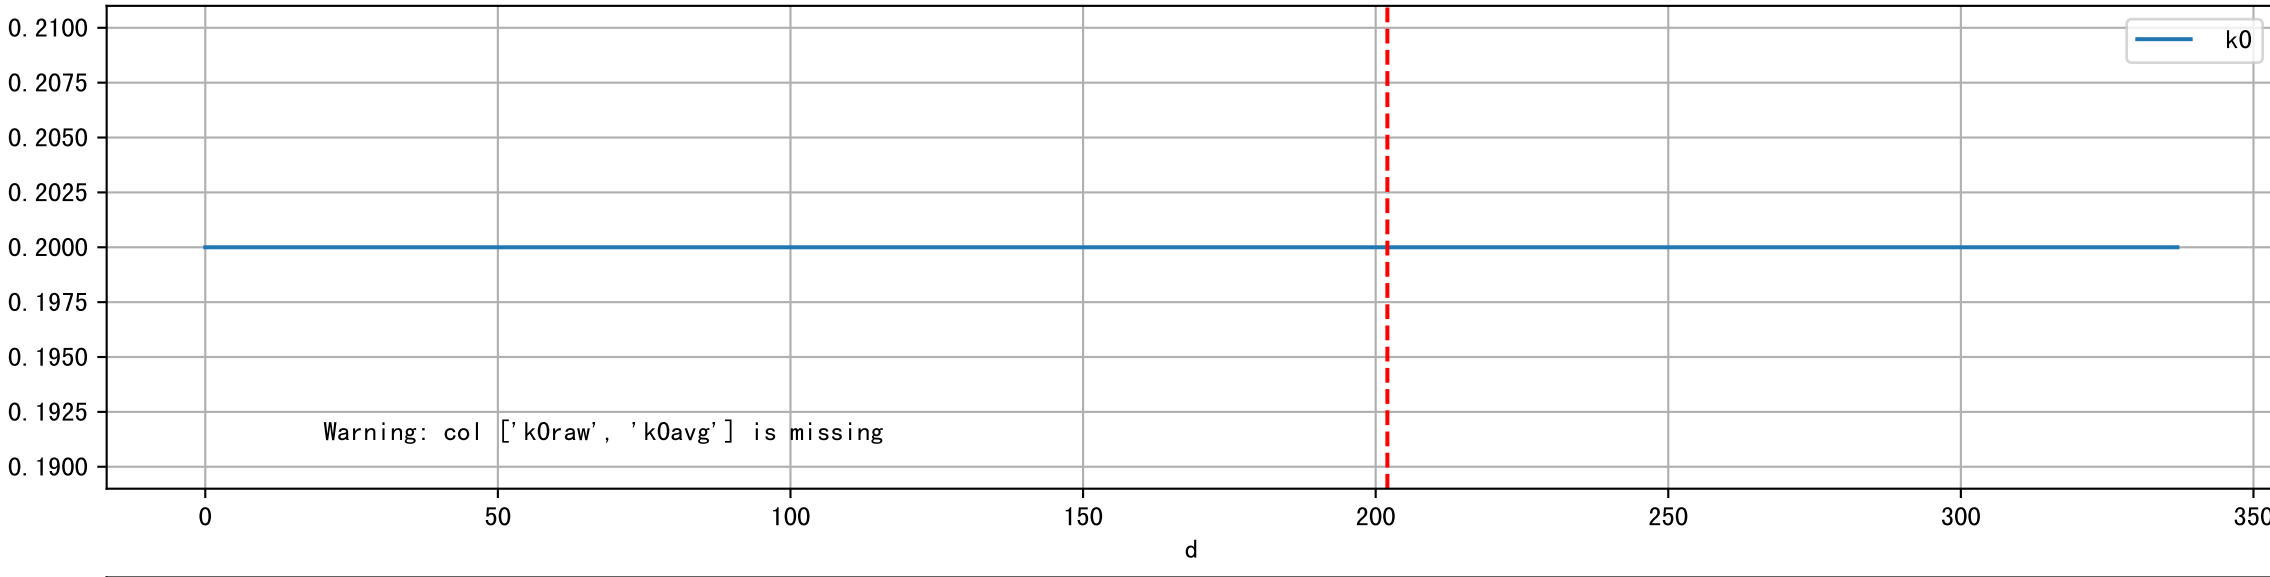

taocraw:-o', 'taocavg', 'taoc'], ['k0raw:-o', 'k0avg', 'k0'], ['k1raw:-o', 'k1avg', 'k1'], ['k2raw:-o', 'k2avg', 'k2'], ['Tblraw:-o', 'Tblavg',

P2-2 D:202 2026-03-16