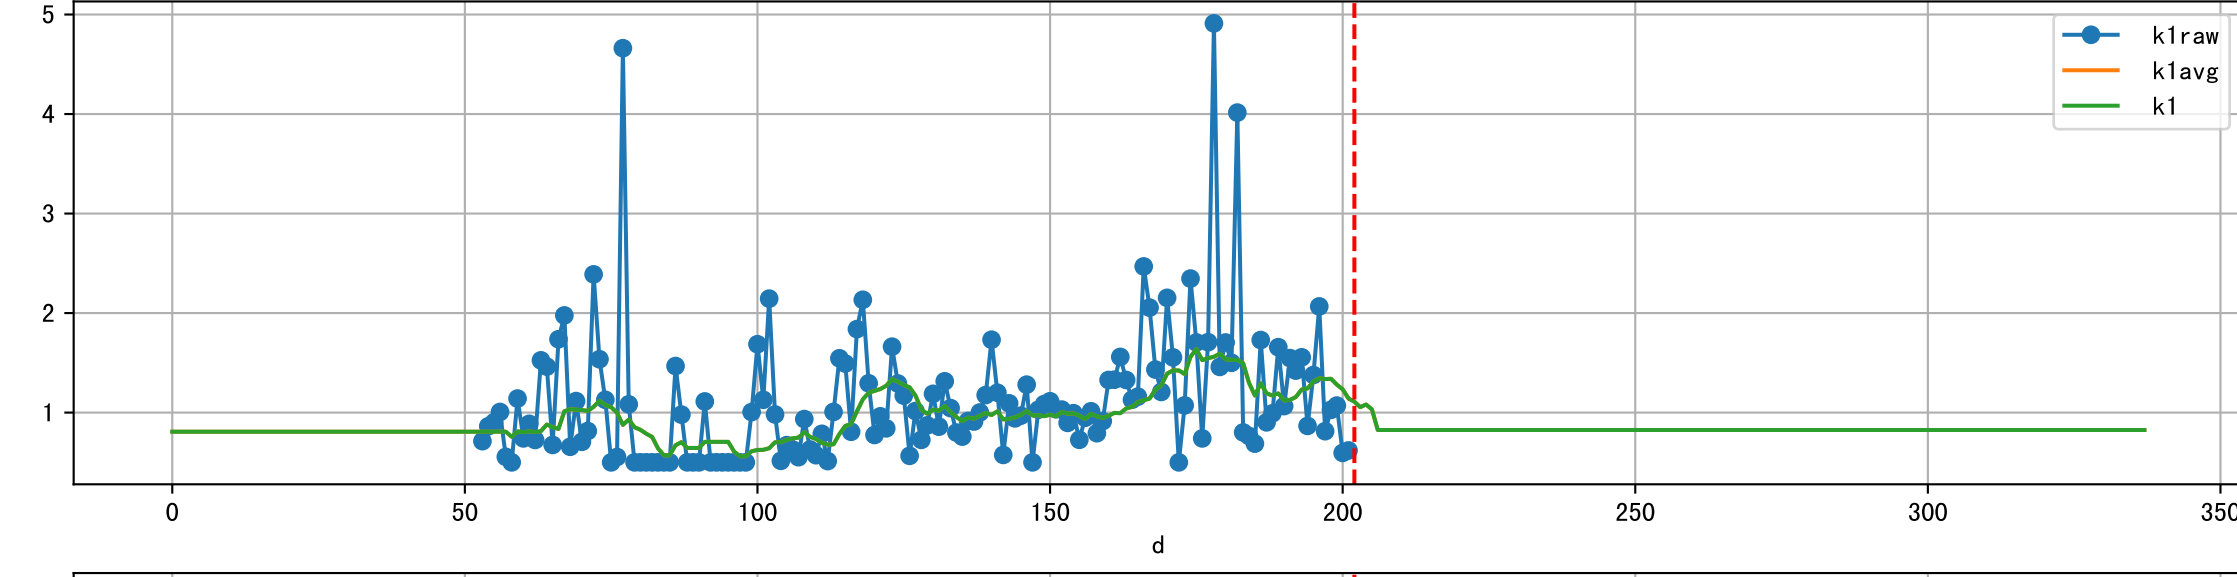

taocraw:-o', 'taocavg', 'taoc'], ['k0raw:-o', 'k0avg', 'k0'], ['k1raw:-o', 'k1avg', 'k1'], ['k2raw:-o', 'k2avg', 'k2'], ['Tblraw:-o', 'Tblavg',

P2-2 D:202 2026-03-16