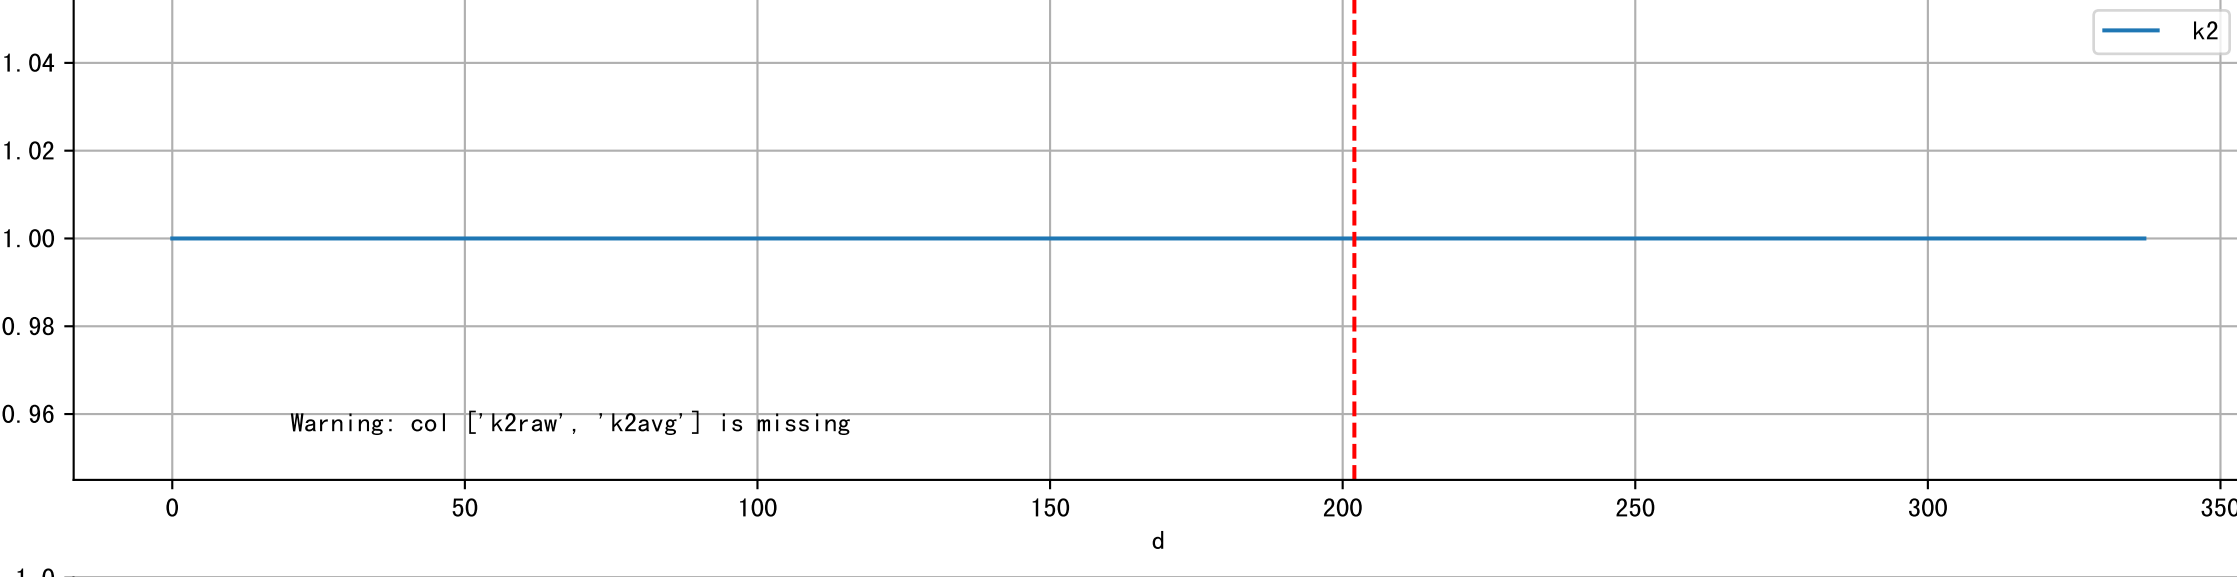

taocraw:-o', 'taocavg', 'taoc'], ['k0raw:-o', 'k0avg', 'k0'], ['k1raw:-o', 'k1avg', 'k1'], ['k2raw:-o', 'k2avg', 'k2'], ['Tblraw:-o', 'Tblavg',

P2-2 D:202 2026-03-16