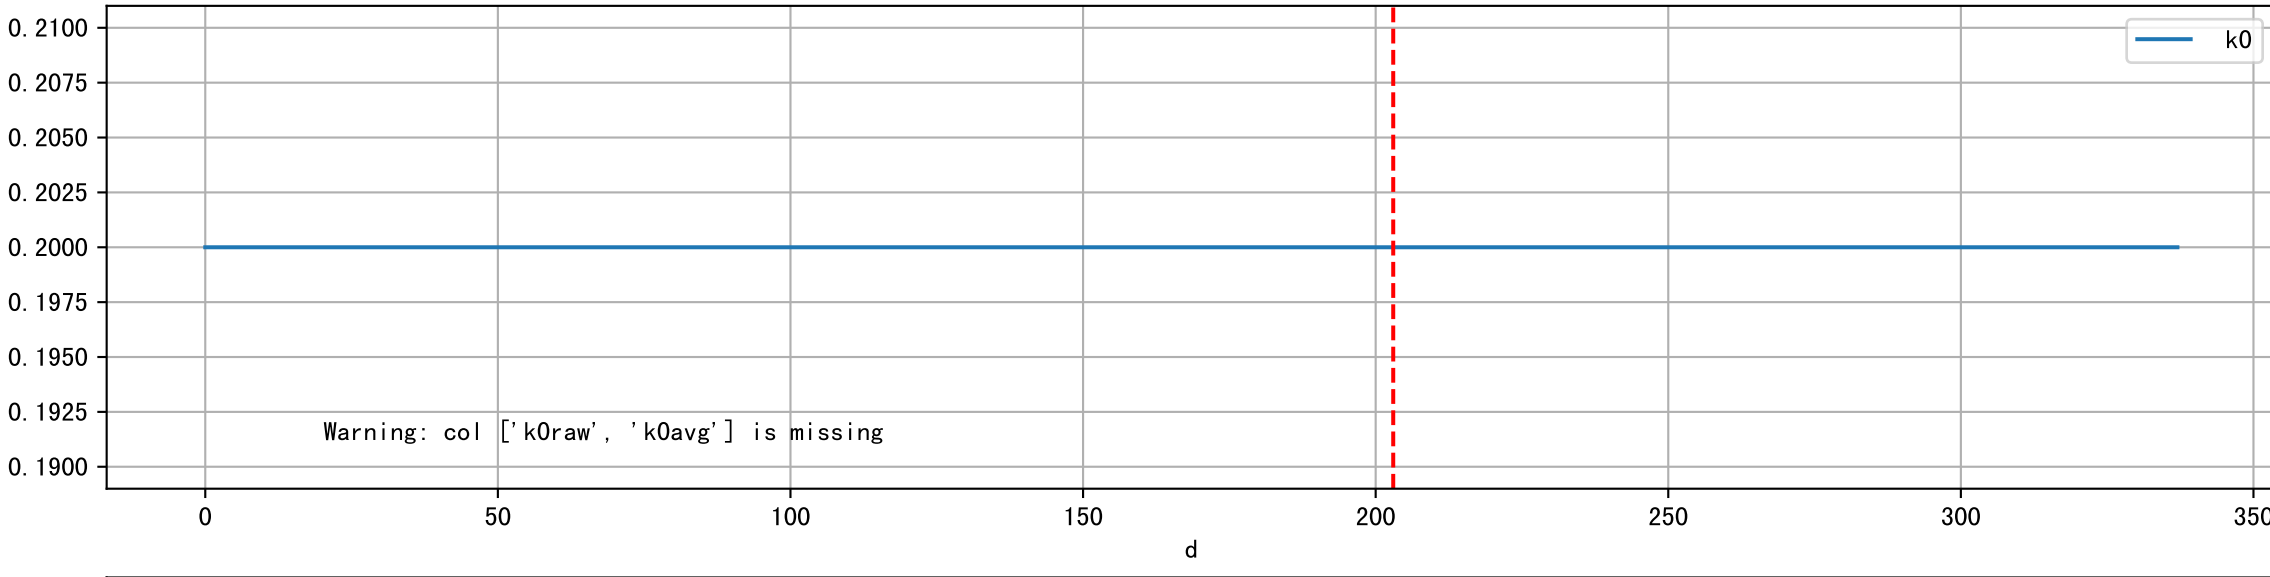

taocraw:-o', 'taocavg', 'taoc'], ['k0raw:-o', 'k0avg', 'k0'], ['k1raw:-o', 'k1avg', 'k1'], ['k2raw:-o', 'k2avg', 'k2'], ['Tblraw:-o', 'Tblavg',

P2-2 D:203 2026-03-17