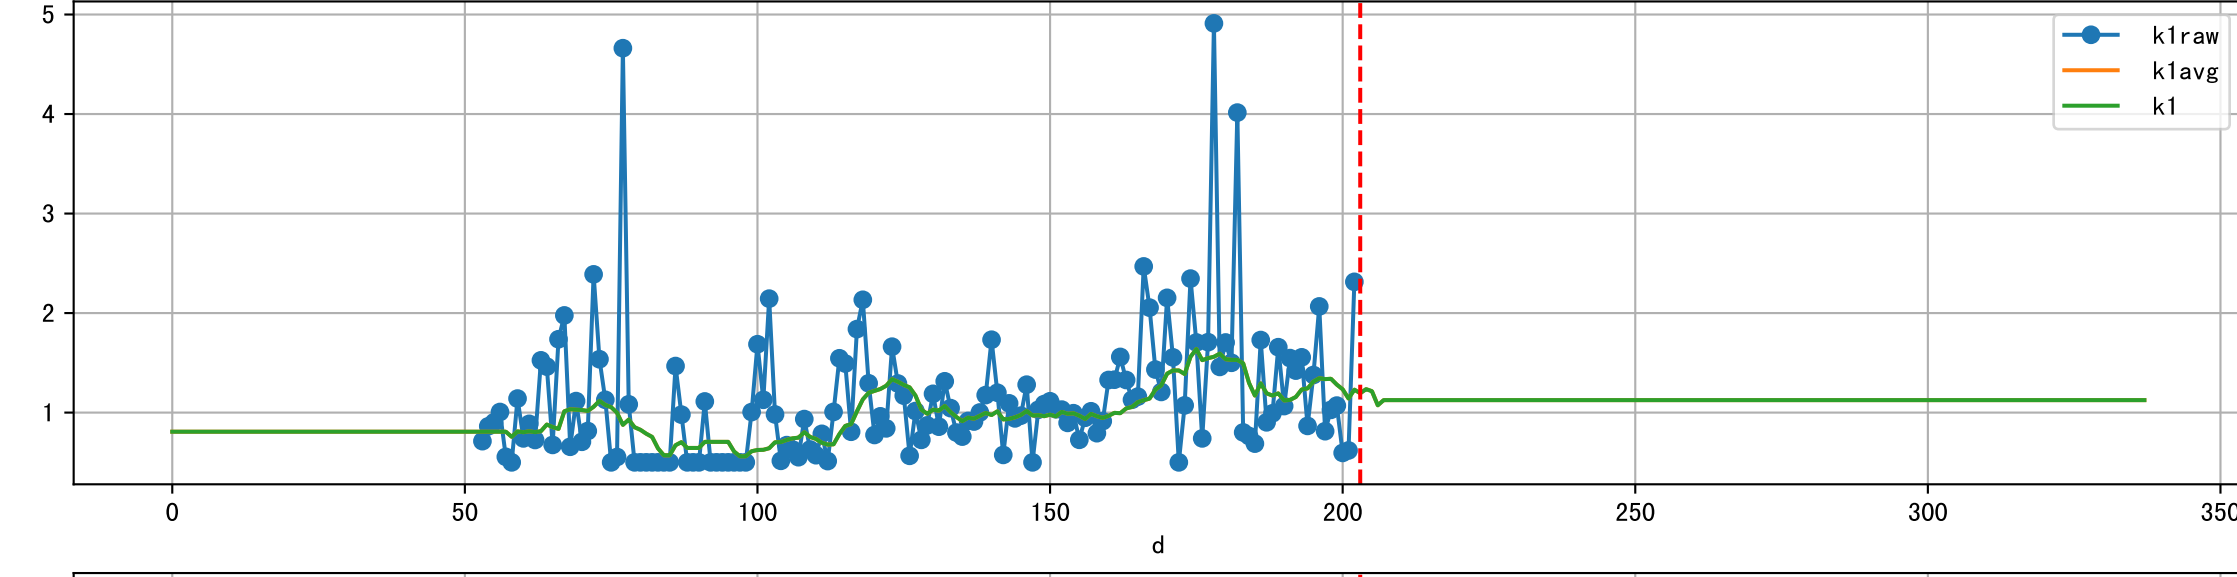

taocraw:-o', 'taocavg', 'taoc'], ['k0raw:-o', 'k0avg', 'k0'], ['k1raw:-o', 'k1avg', 'k1'], ['k2raw:-o', 'k2avg', 'k2'], ['Tblraw:-o', 'Tblavg',

P2-2 D:203 2026-03-17