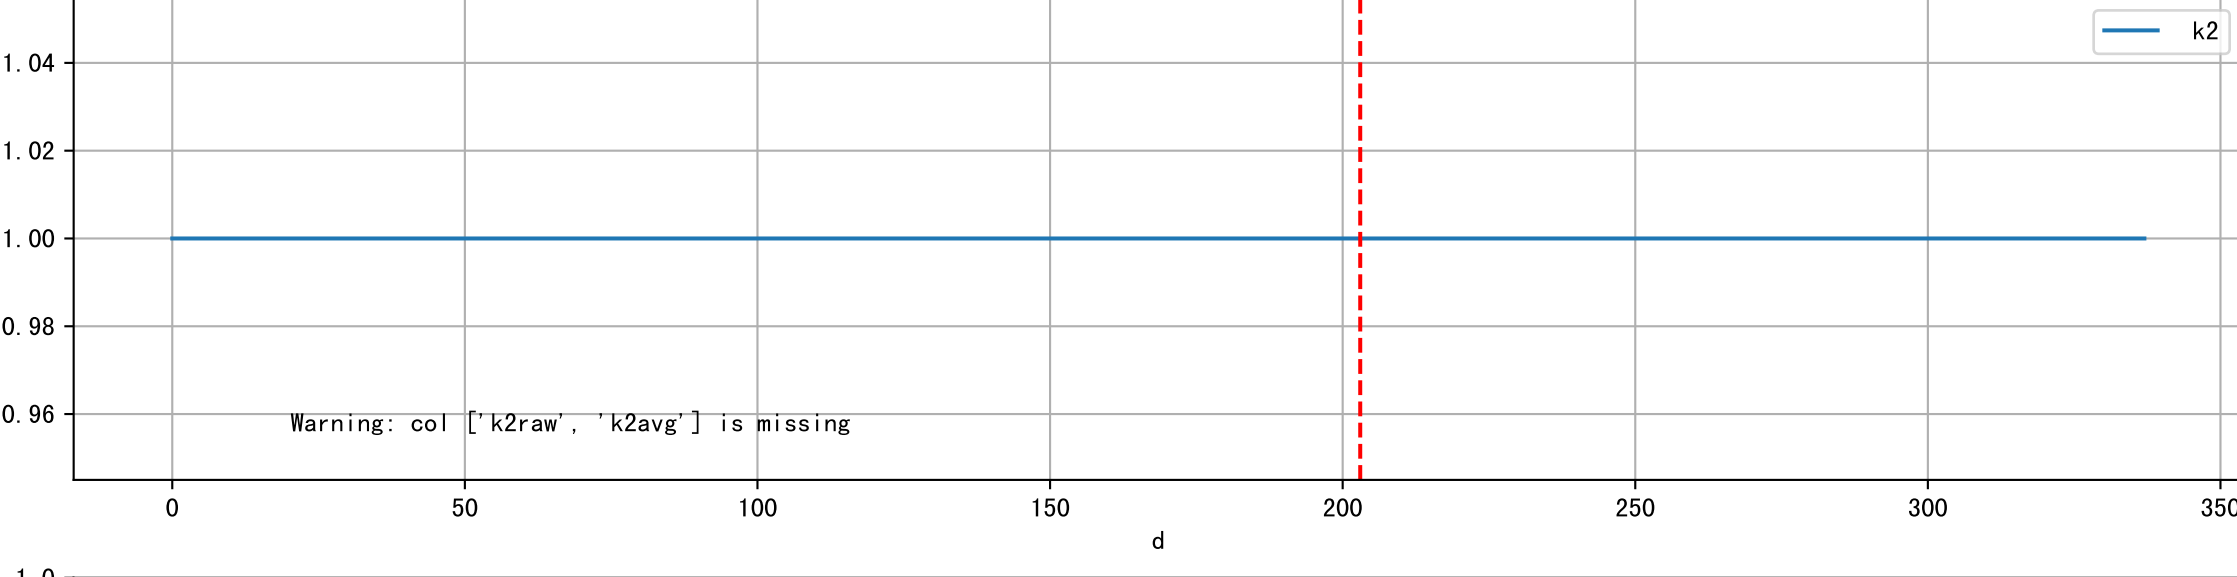

taocraw:-o', 'taocavg', 'taoc'], ['k0raw:-o', 'k0avg', 'k0'], ['k1raw:-o', 'k1avg', 'k1'], ['k2raw:-o', 'k2avg', 'k2'], ['Tblraw:-o', 'Tblavg',

P2-2 D:203 2026-03-17