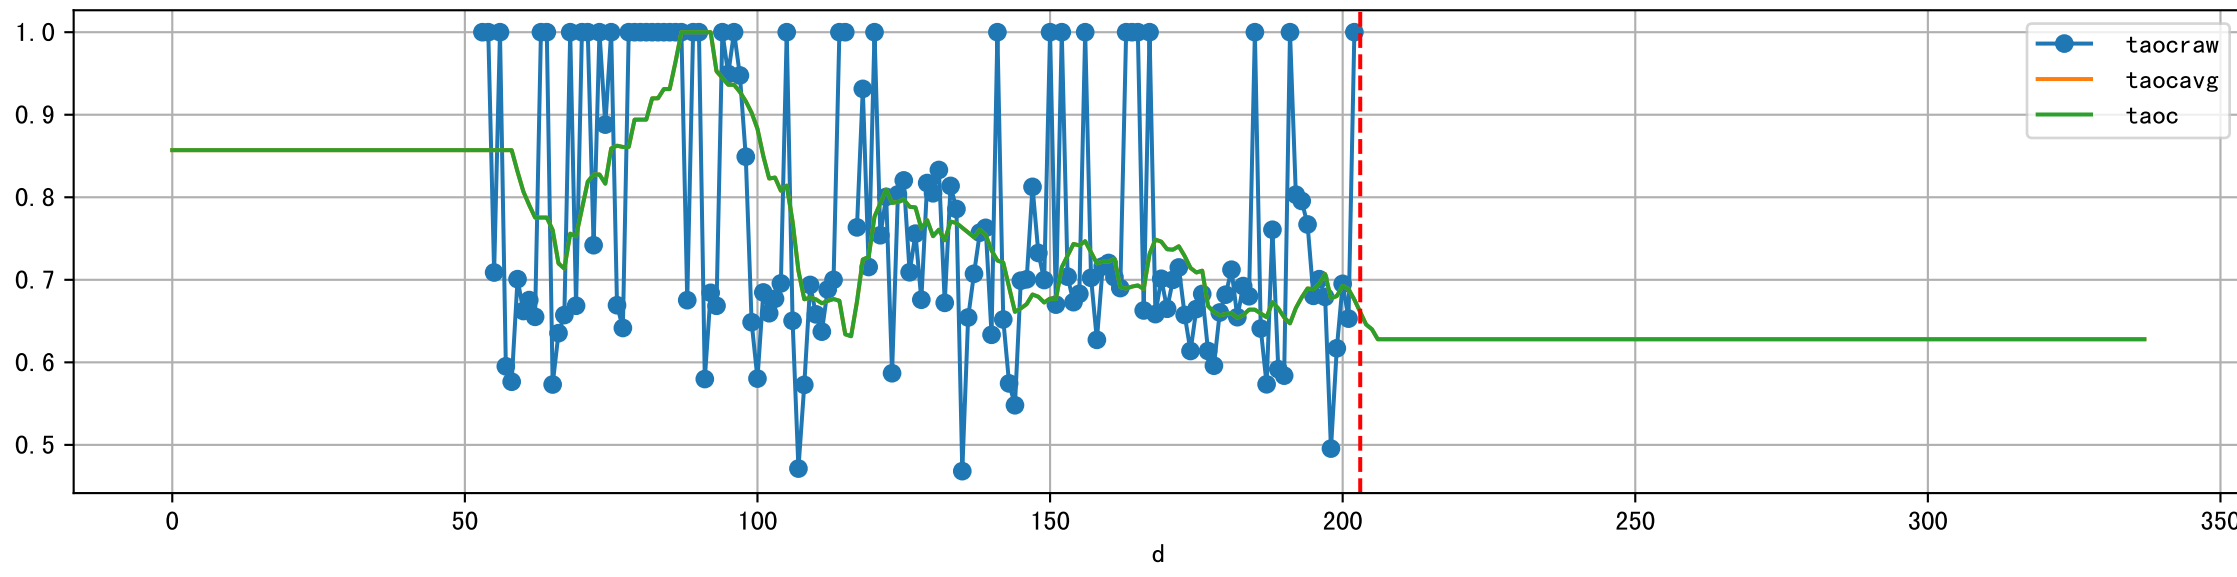

taocraw:-o', 'taocavg', 'taoc'], ['k0raw:-o', 'k0avg', 'k0'], ['k1raw:-o', 'k1avg', 'k1'], ['k2raw:-o', 'k2avg', 'k2'], ['Tblraw:-o', 'Tblavg',

P2-2 D:203 2026-03-17