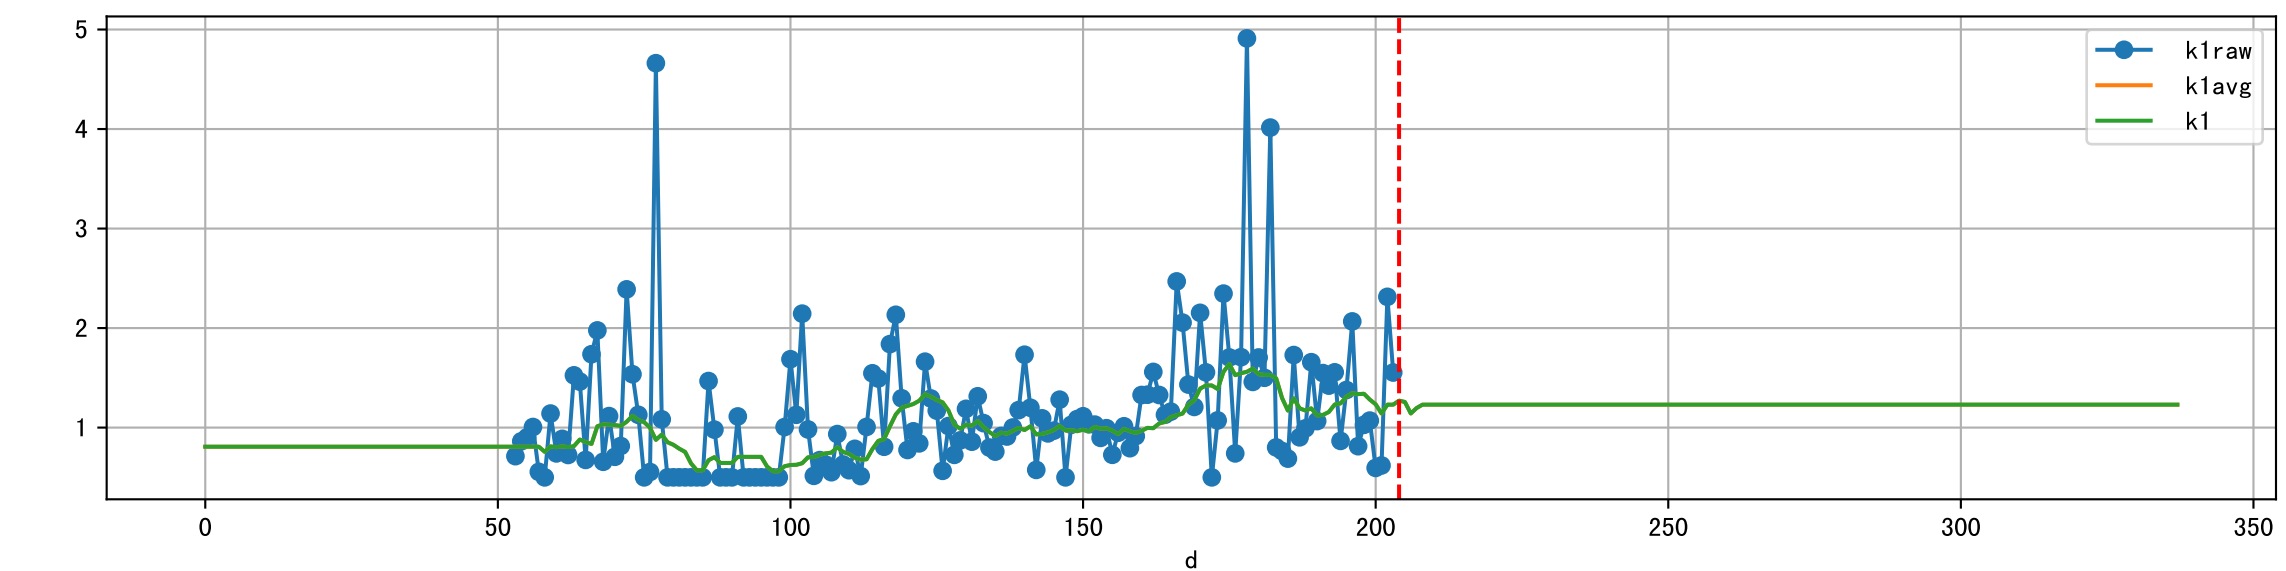

taocraw:-o', 'taocavg', 'taoc'], ['k0raw:-o', 'k0avg', 'k0'], ['k1raw:-o', 'k1avg', 'k1'], ['k2raw:-o', 'k2avg', 'k2'], ['Tblraw:-o', 'Tblavg',

P2-2 D:204 2026-03-18