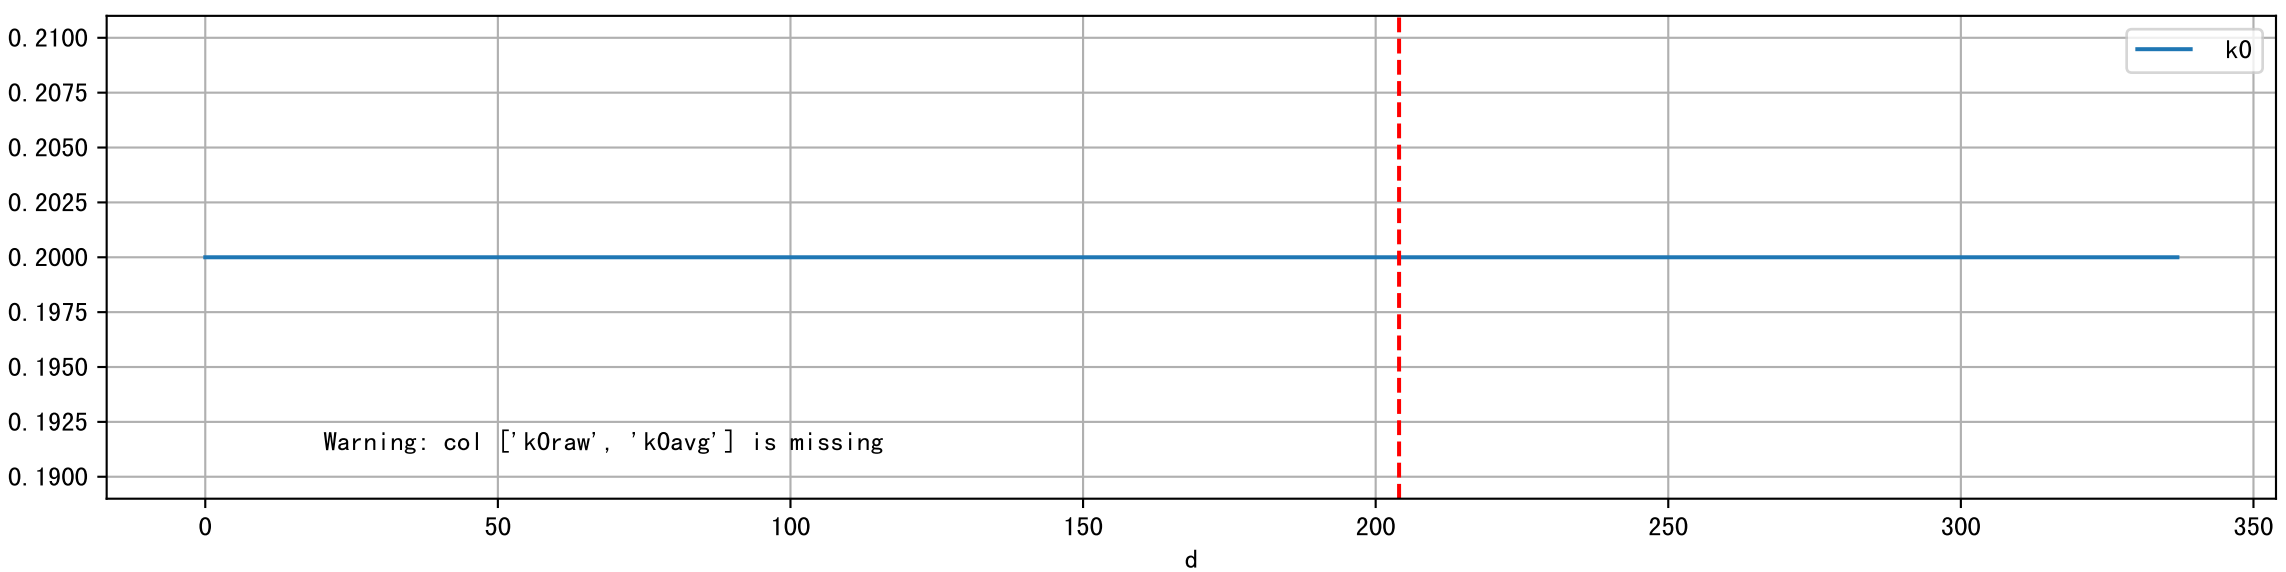

taocraw:-o', 'taocavg', 'taoc'], ['k0raw:-o', 'k0avg', 'k0'], ['k1raw:-o', 'k1avg', 'k1'], ['k2raw:-o', 'k2avg', 'k2'], ['Tblraw:-o', 'Tblavg',

P2-2 D:204 2026-03-18