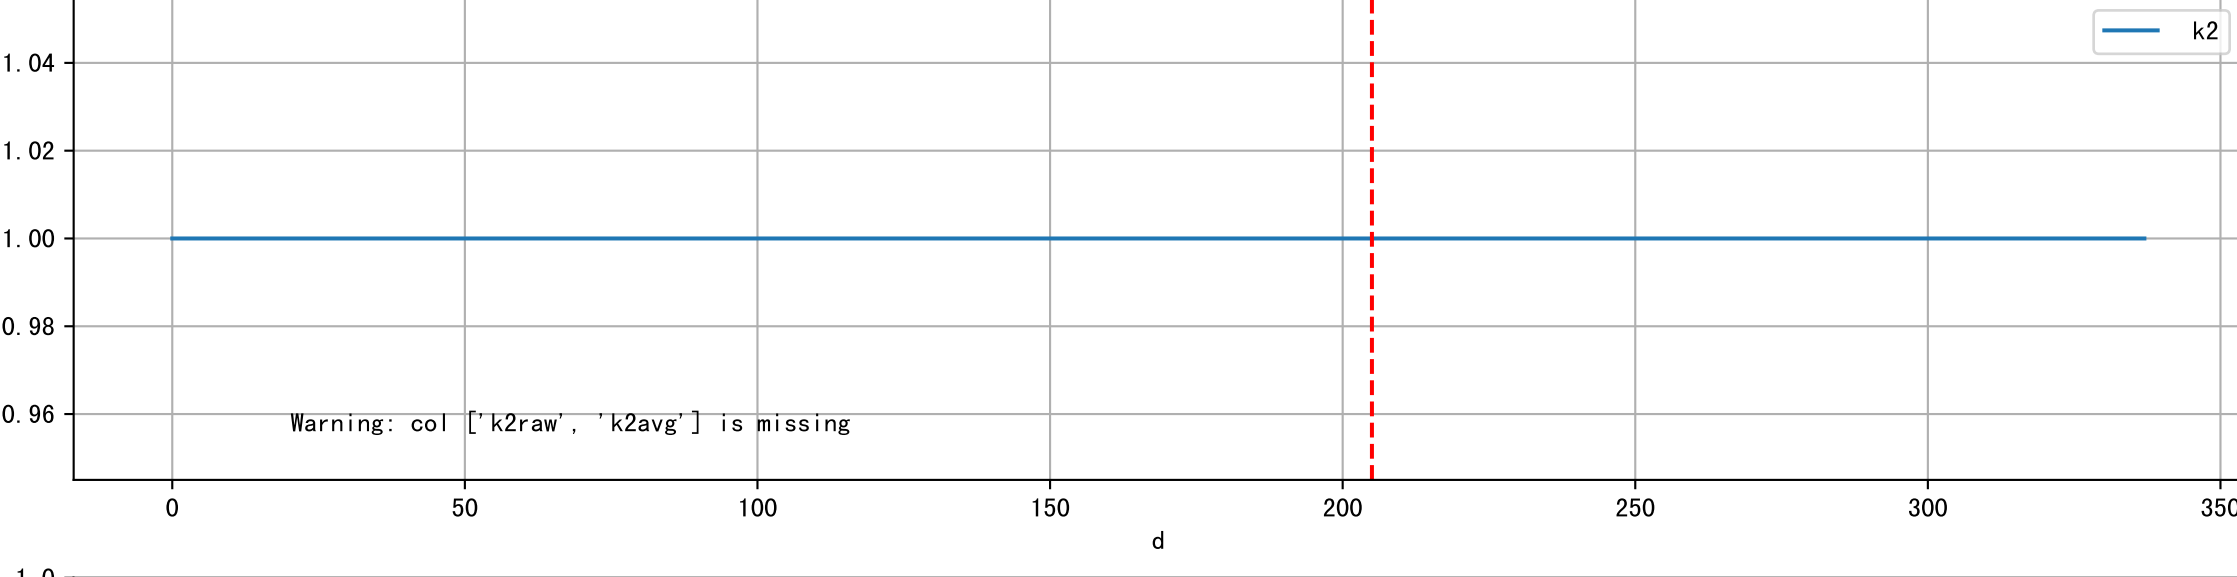

taocraw:-o', 'taocavg', 'taoc'], ['k0raw:-o', 'k0avg', 'k0'], ['k1raw:-o', 'k1avg', 'k1'], ['k2raw:-o', 'k2avg', 'k2'], ['Tblraw:-o', 'Tblavg',

P2-2 D:205 2026-03-19