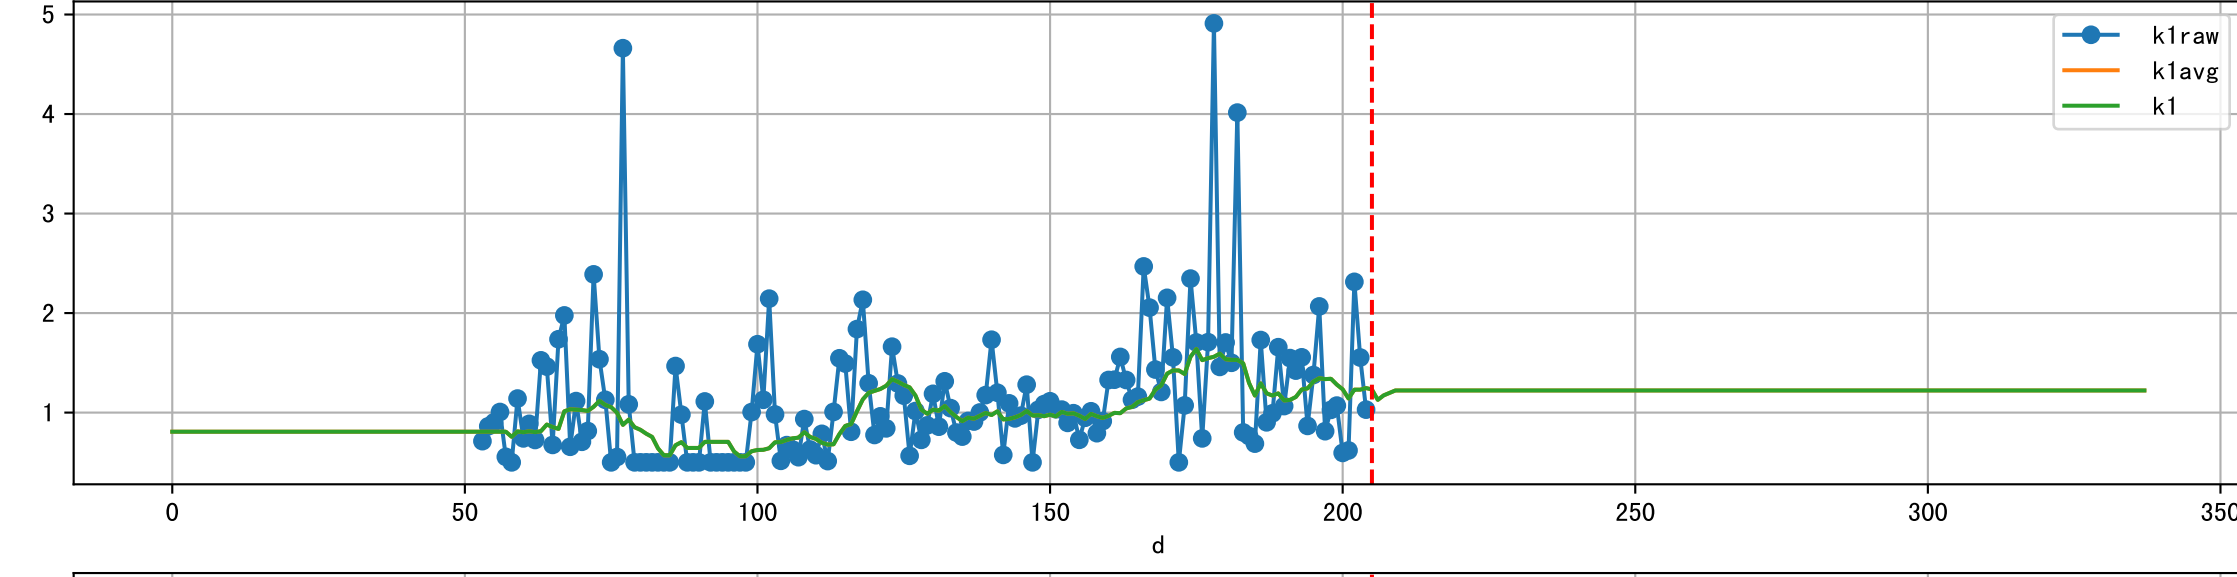

taocraw:-o', 'taocavg', 'taoc'], ['k0raw:-o', 'k0avg', 'k0'], ['k1raw:-o', 'k1avg', 'k1'], ['k2raw:-o', 'k2avg', 'k2'], ['Tblraw:-o', 'Tblavg',

P2-2 D:205 2026-03-19