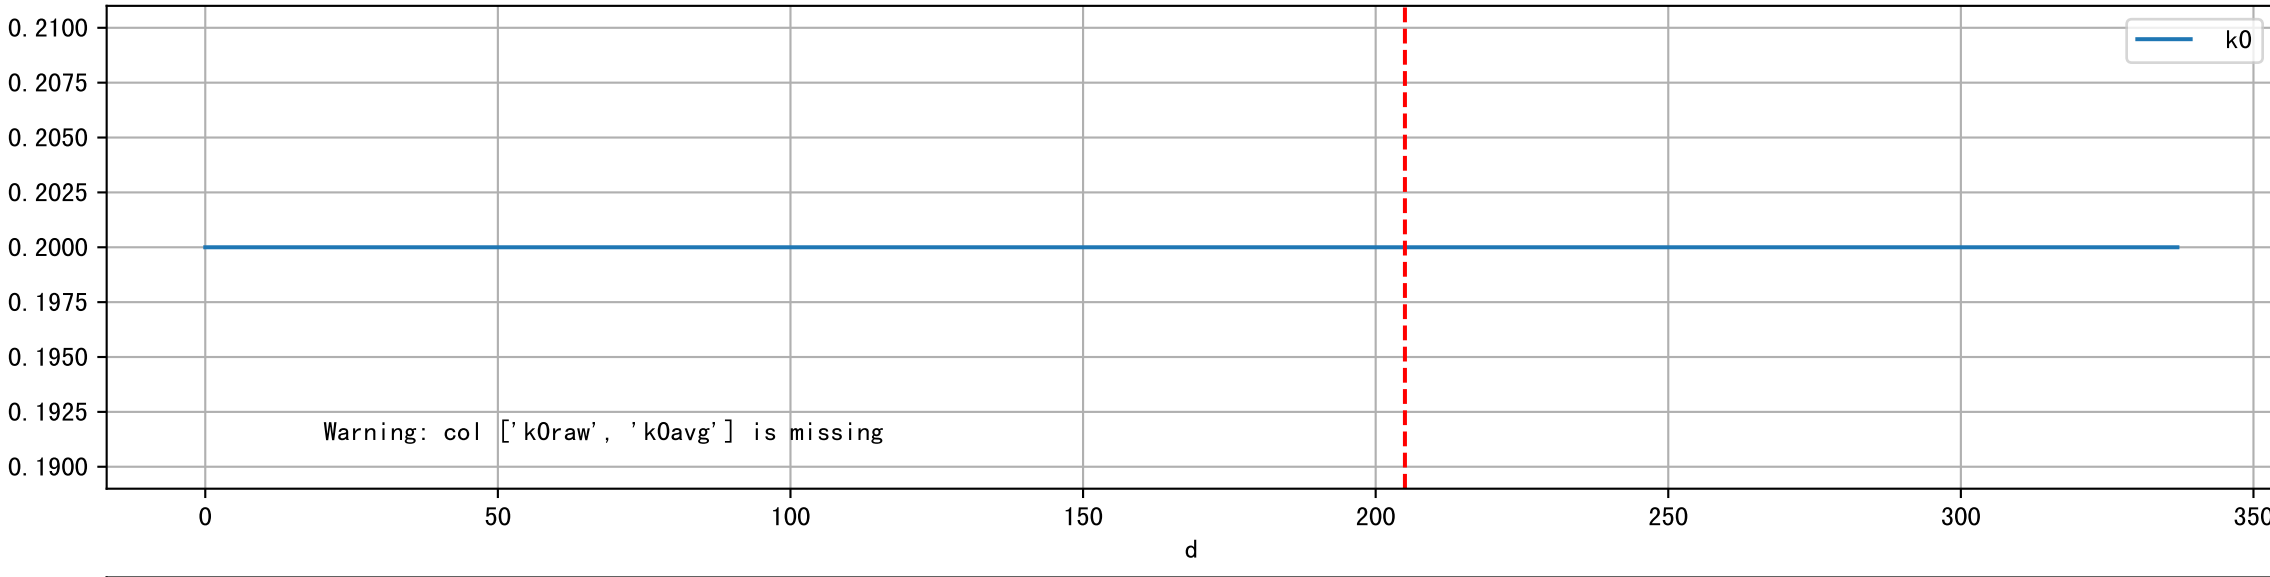

taocraw:-o', 'taocavg', 'taoc'], ['k0raw:-o', 'k0avg', 'k0'], ['k1raw:-o', 'k1avg', 'k1'], ['k2raw:-o', 'k2avg', 'k2'], ['Tblraw:-o', 'Tblavg',

P2-2 D:205 2026-03-19