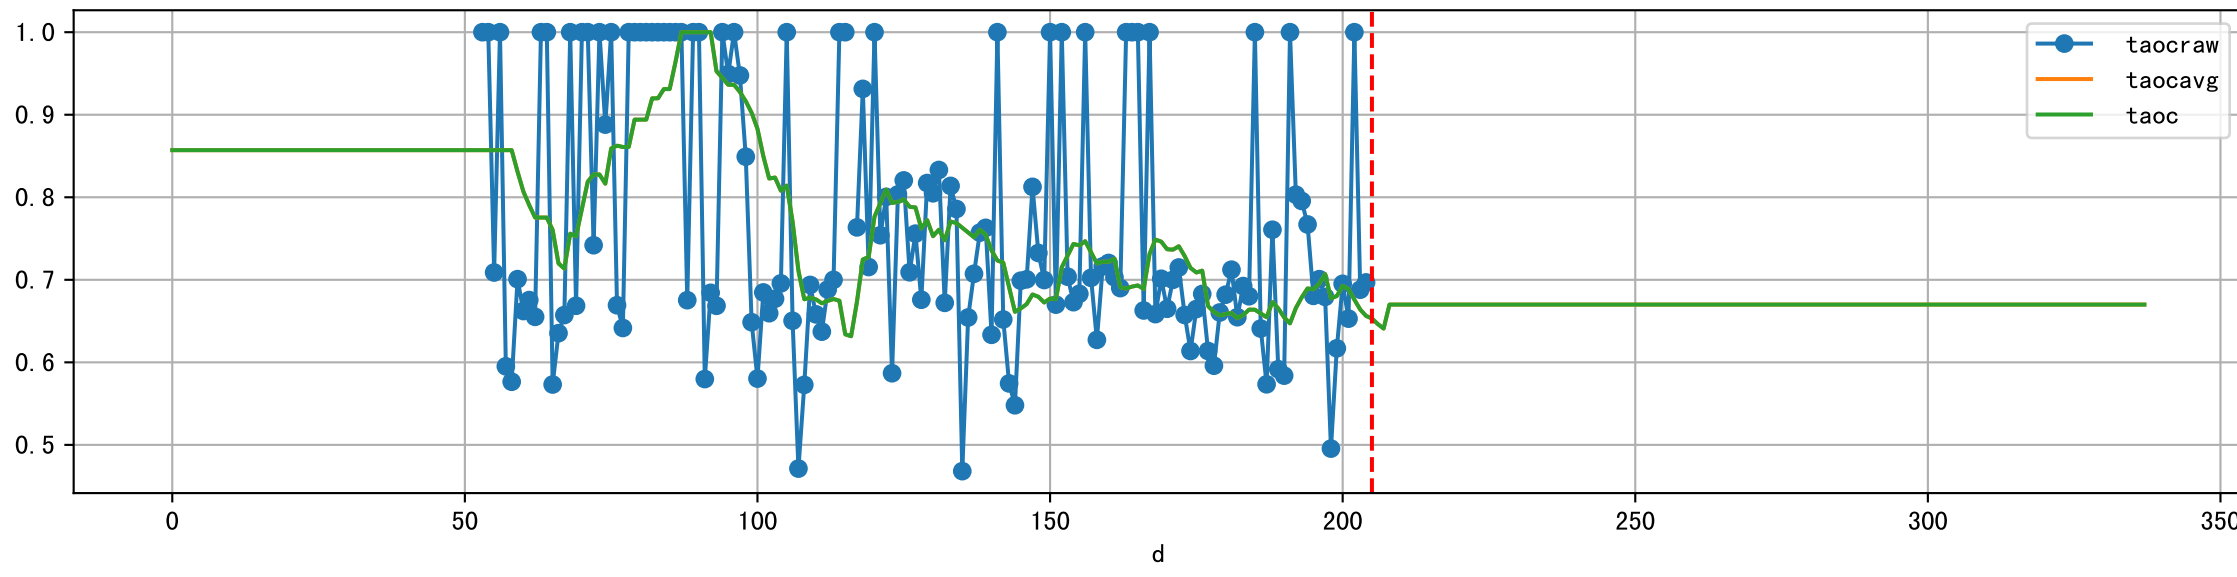

taocraw:-o', 'taocavg', 'taoc'], ['k0raw:-o', 'k0avg', 'k0'], ['k1raw:-o', 'k1avg', 'k1'], ['k2raw:-o', 'k2avg', 'k2'], ['Tblraw:-o', 'Tblavg',

P2-2 D:205 2026-03-19