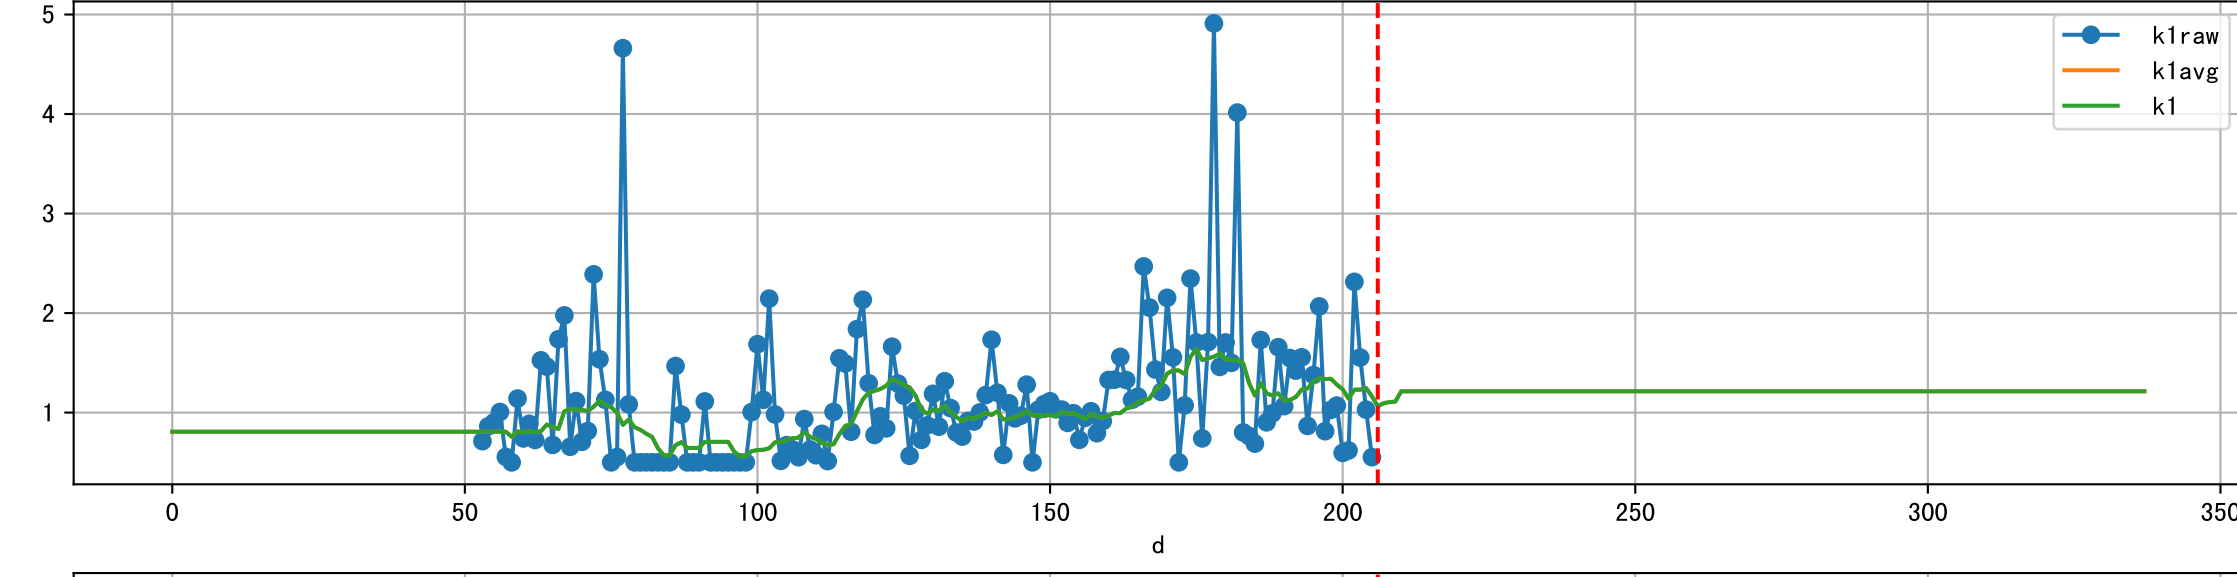

taocraw:-o', 'taocavg', 'taoc'], ['k0raw:-o', 'k0avg', 'k0'], ['k1raw:-o', 'k1avg', 'k1'], ['k2raw:-o', 'k2avg', 'k2'], ['Tblraw:-o', 'Tblavg',

P2-2 D:206 2026-03-20