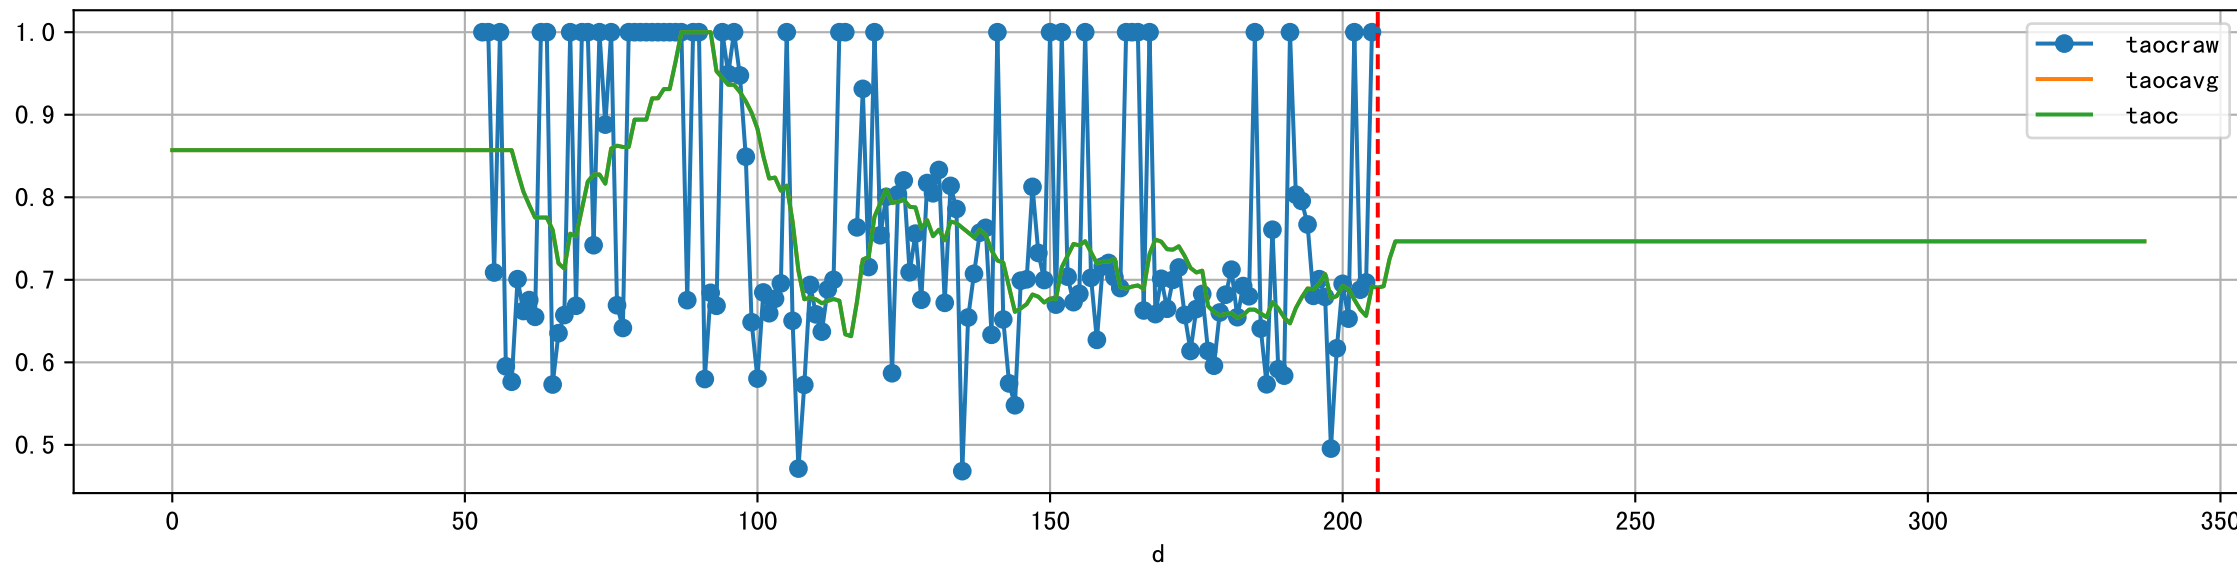

taocraw:-o', 'taocavg', 'taoc'], ['k0raw:-o', 'k0avg', 'k0'], ['k1raw:-o', 'k1avg', 'k1'], ['k2raw:-o', 'k2avg', 'k2'], ['Tblraw:-o', 'Tblavg',

P2-2 D:206 2026-03-20