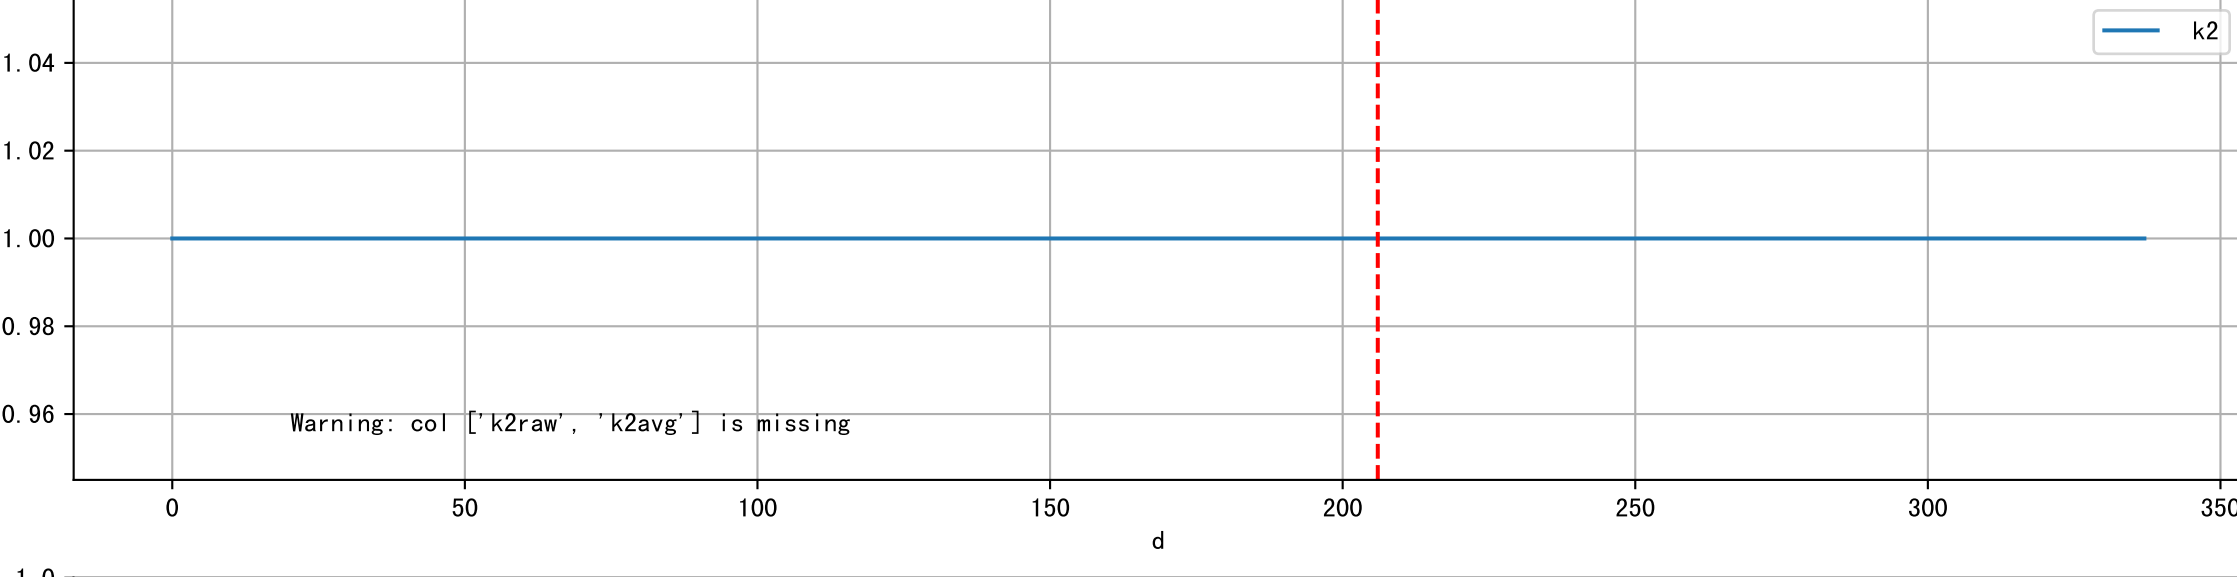

taocraw:-o', 'taocavg', 'taoc'], ['k0raw:-o', 'k0avg', 'k0'], ['k1raw:-o', 'k1avg', 'k1'], ['k2raw:-o', 'k2avg', 'k2'], ['Tblraw:-o', 'Tblavg',

P2-2 D:206 2026-03-20