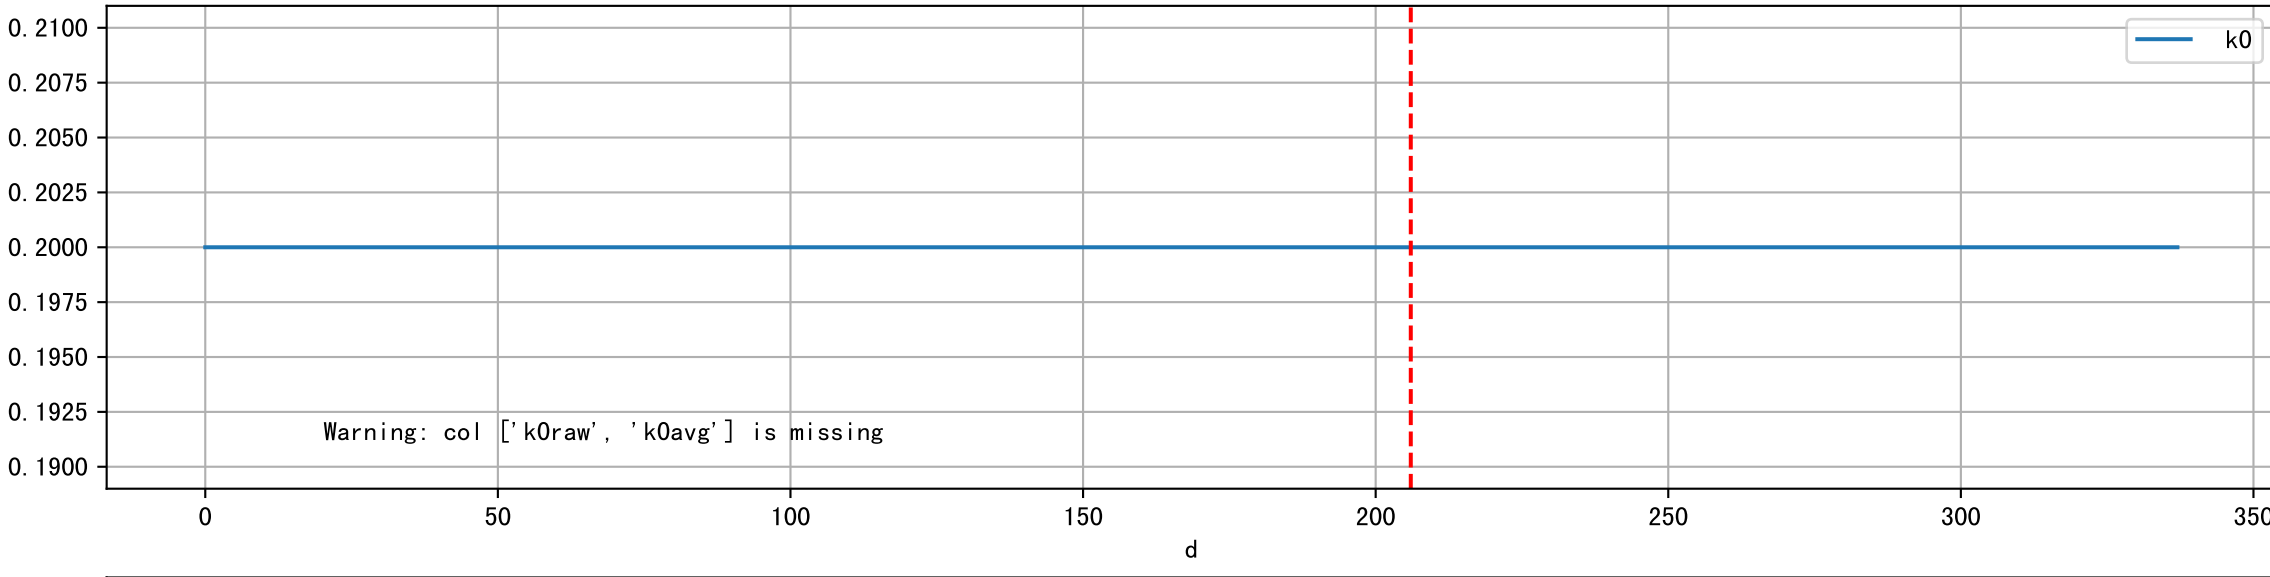

taocraw:-o', 'taocavg', 'taoc'], ['k0raw:-o', 'k0avg', 'k0'], ['k1raw:-o', 'k1avg', 'k1'], ['k2raw:-o', 'k2avg', 'k2'], ['Tblraw:-o', 'Tblavg',

P2-2 D:206 2026-03-20