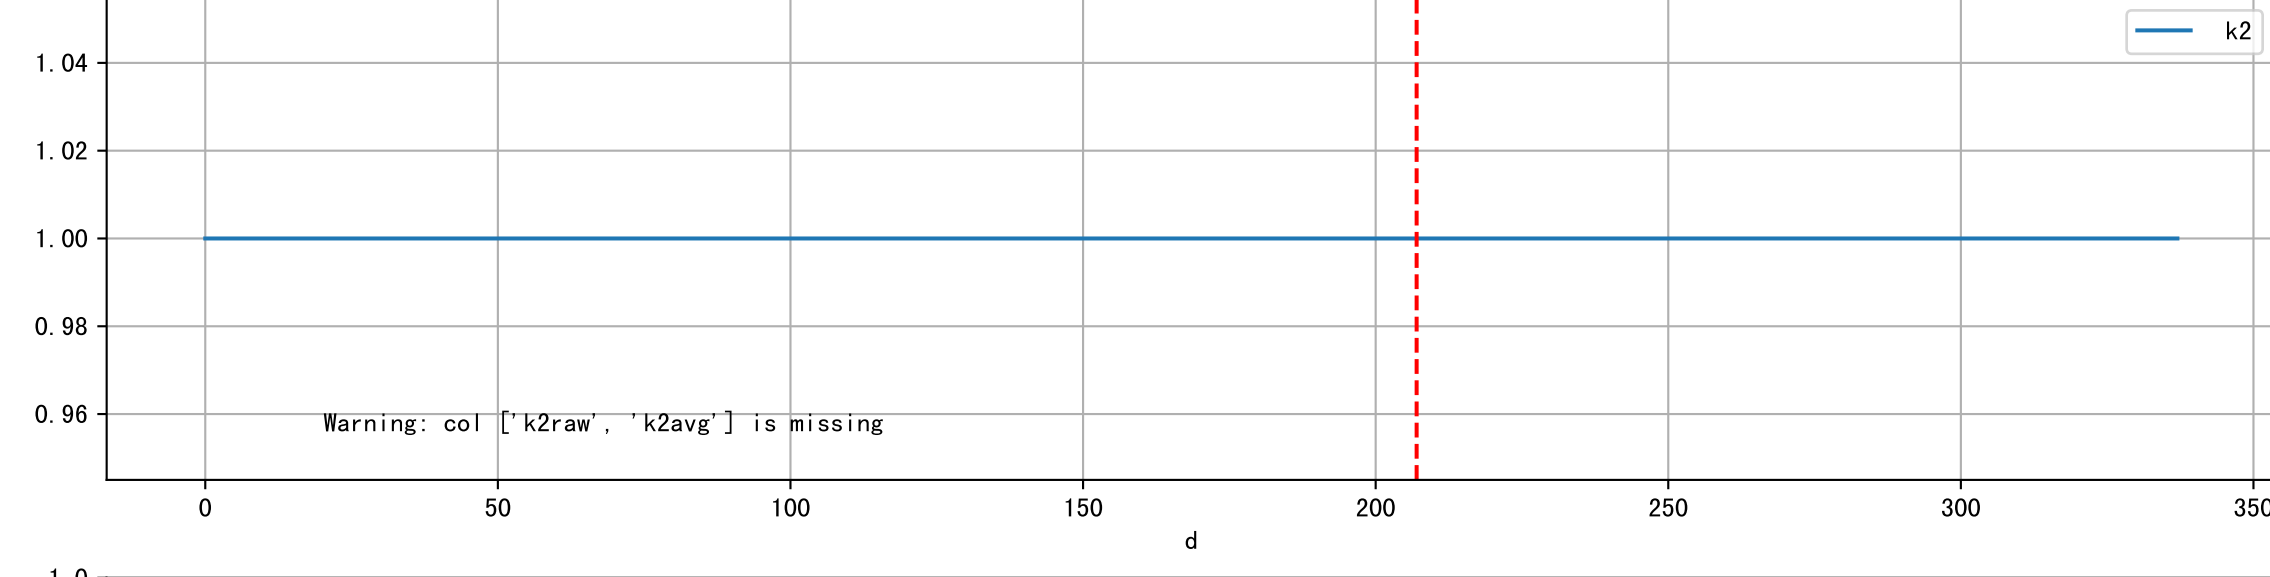

taocraw:-o', 'taocavg', 'taoc'], ['k0raw:-o', 'k0avg', 'k0'], ['k1raw:-o', 'k1avg', 'k1'], ['k2raw:-o', 'k2avg', 'k2'], ['Tblraw:-o', 'Tblavg',

P2-2 D:207 2026-03-21