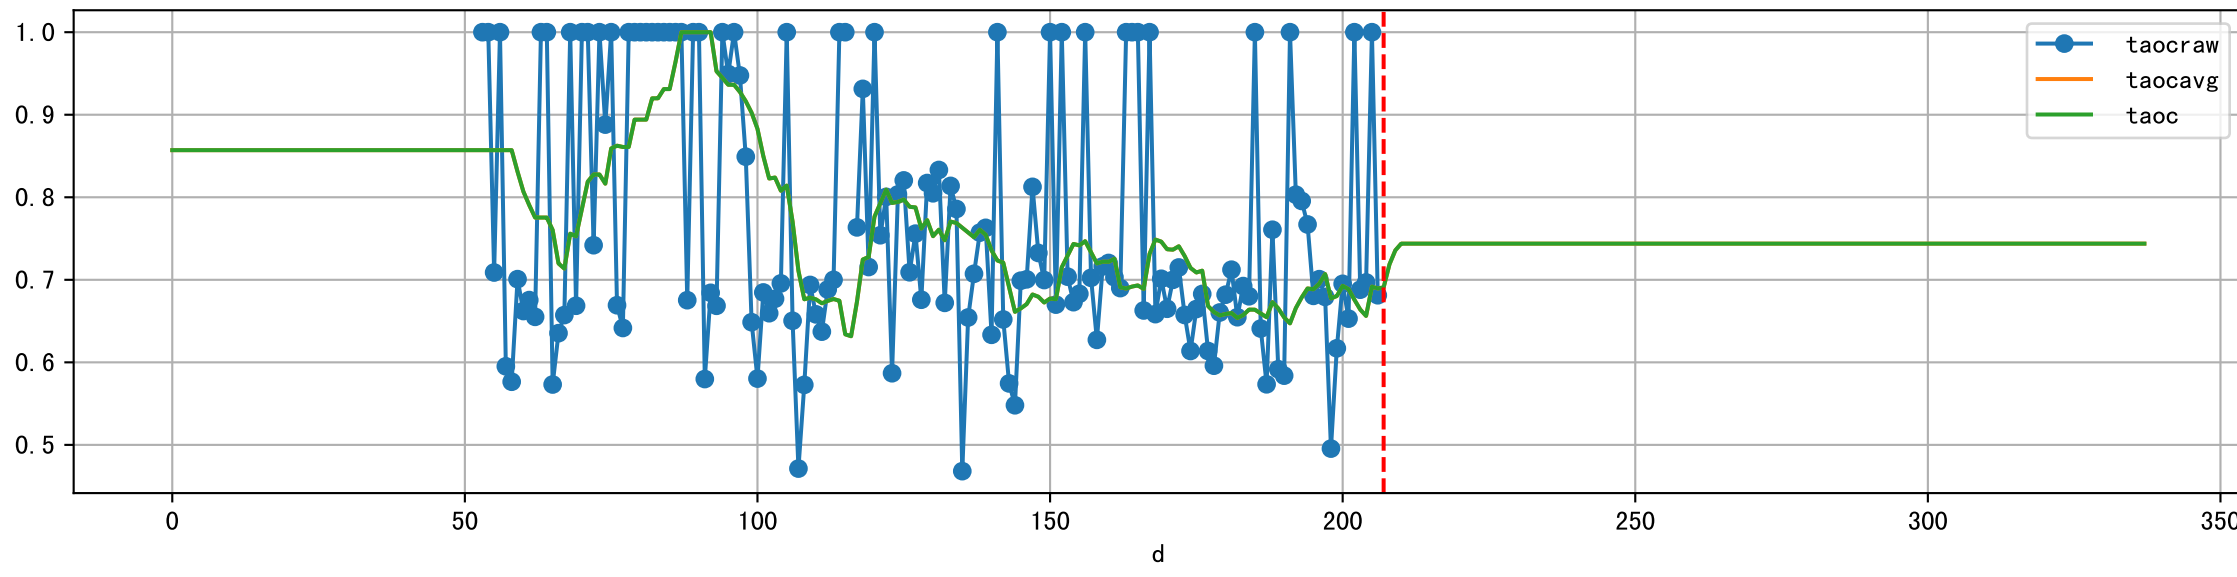

taocraw:-o', 'taocavg', 'taoc'], ['k0raw:-o', 'k0avg', 'k0'], ['k1raw:-o', 'k1avg', 'k1'], ['k2raw:-o', 'k2avg', 'k2'], ['Tblraw:-o', 'Tblavg',

P2-2 D:207 2026-03-21