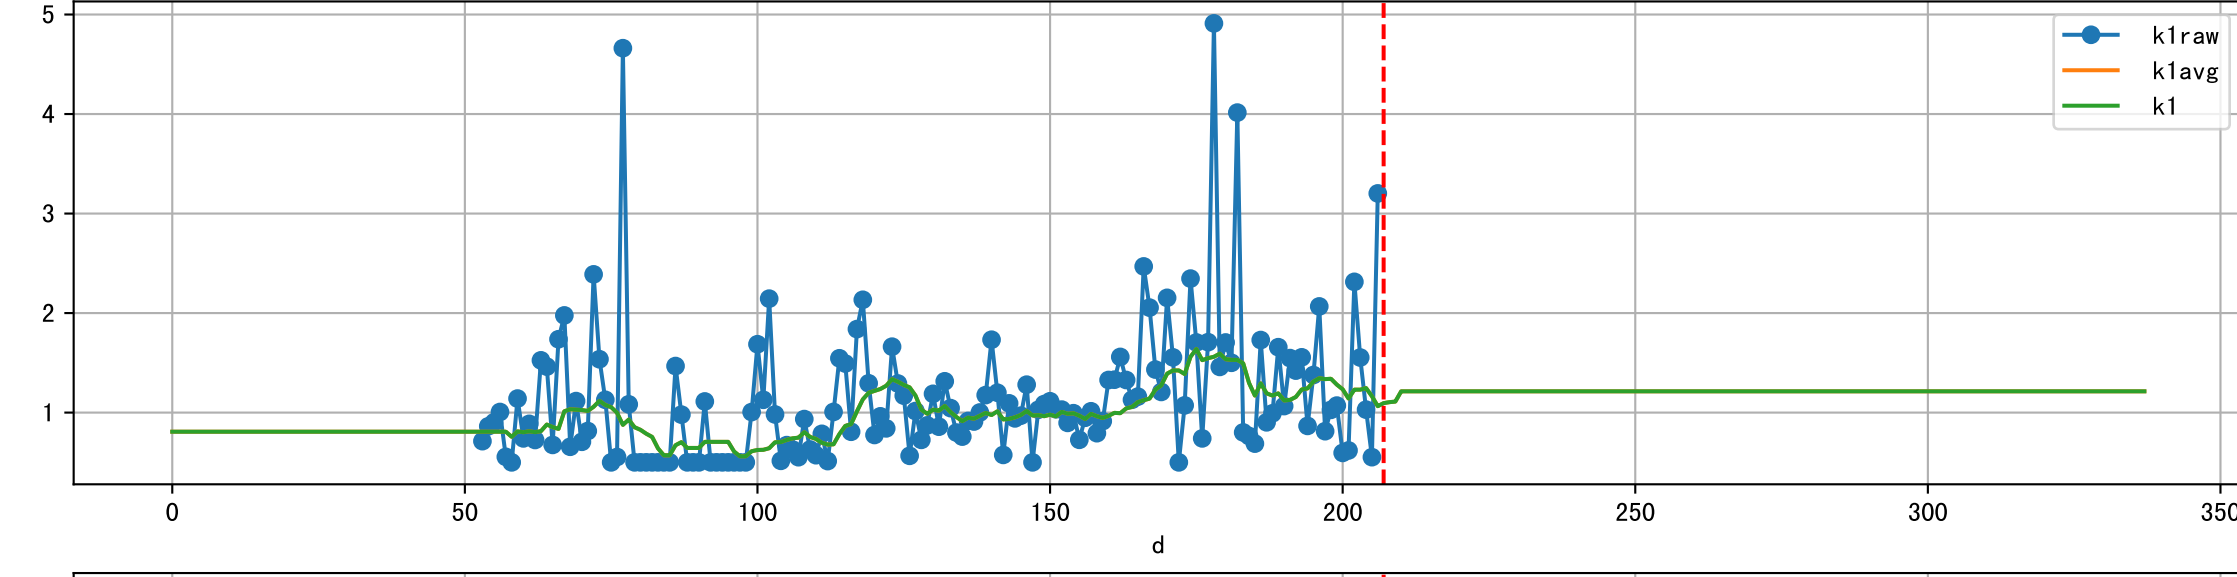

taocraw:-o', 'taocavg', 'taoc'], ['k0raw:-o', 'k0avg', 'k0'], ['k1raw:-o', 'k1avg', 'k1'], ['k2raw:-o', 'k2avg', 'k2'], ['Tblraw:-o', 'Tblavg',

P2-2 D:207 2026-03-21