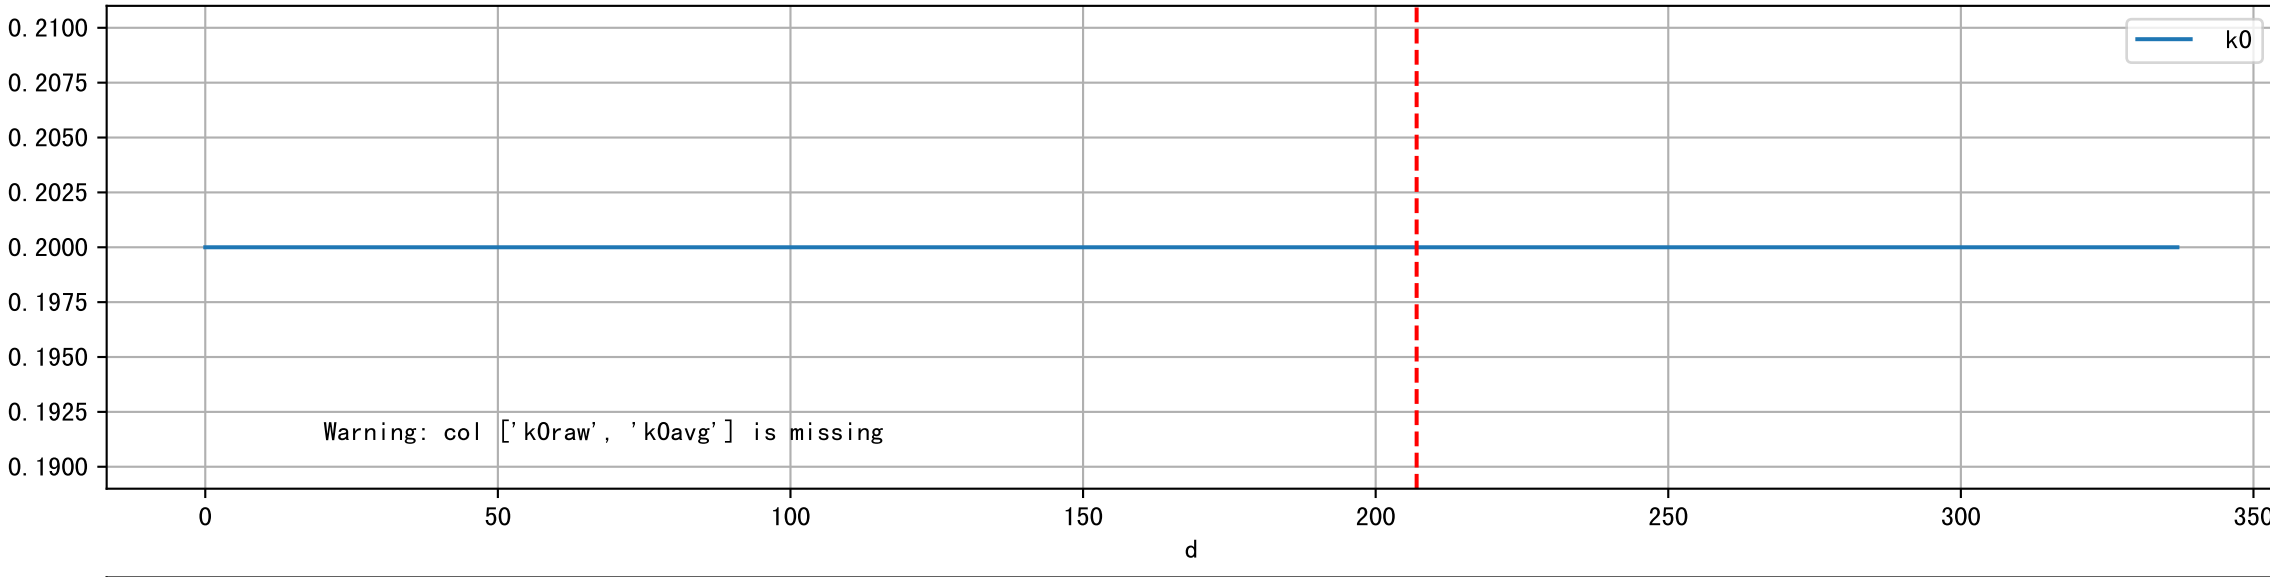

taocraw:-o', 'taocavg', 'taoc'], ['k0raw:-o', 'k0avg', 'k0'], ['k1raw:-o', 'k1avg', 'k1'], ['k2raw:-o', 'k2avg', 'k2'], ['Tblraw:-o', 'Tblavg',

P2-2 D:207 2026-03-21