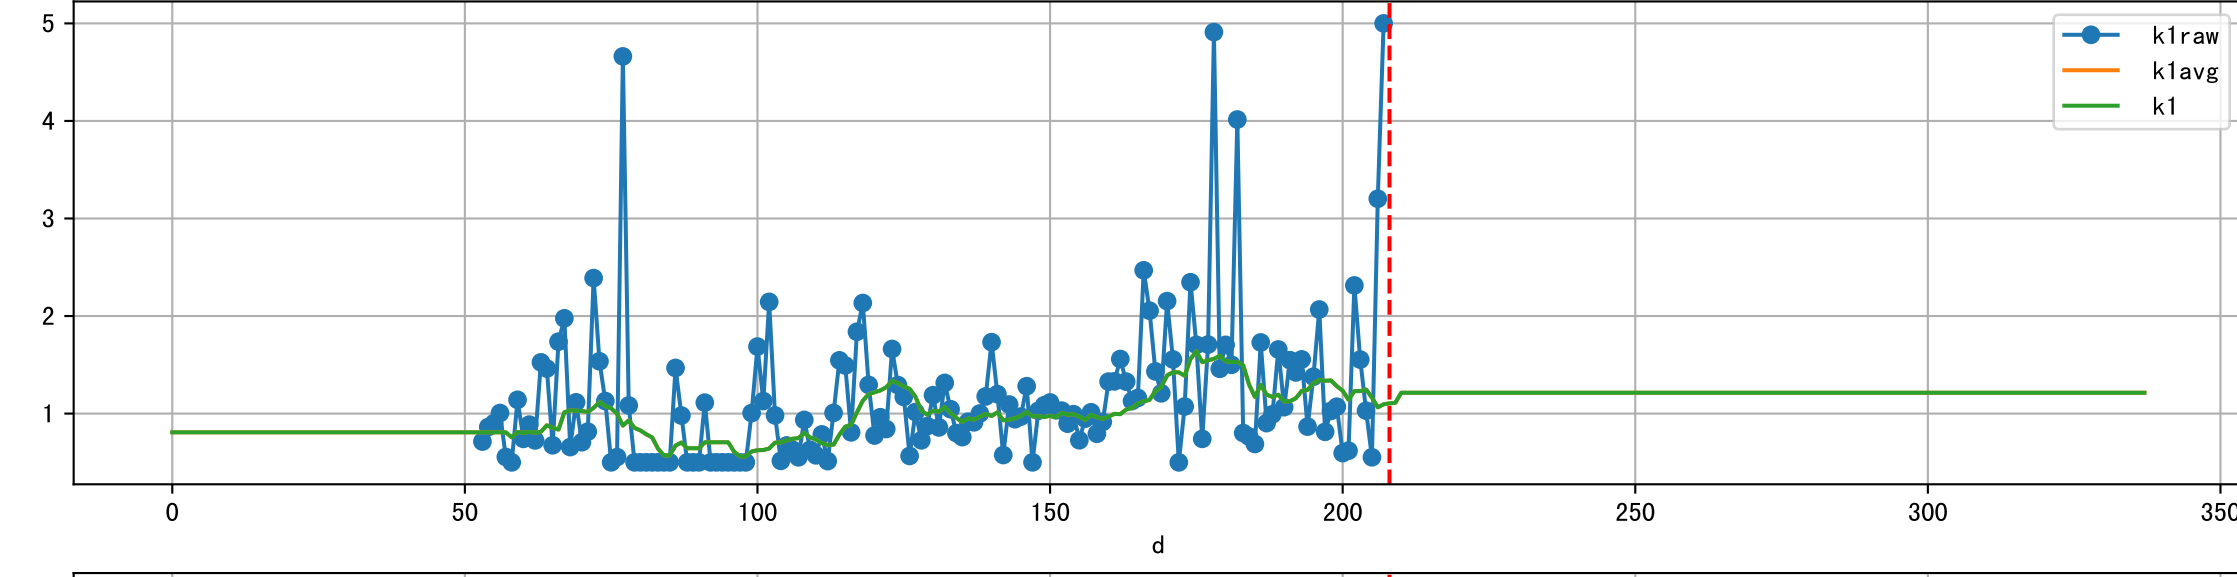

taocraw:-o', 'taocavg', 'taoc'], ['k0raw:-o', 'k0avg', 'k0'], ['k1raw:-o', 'k1avg', 'k1'], ['k2raw:-o', 'k2avg', 'k2'], ['Tblraw:-o', 'Tblavg',

P2-2 D:208 2026-03-22