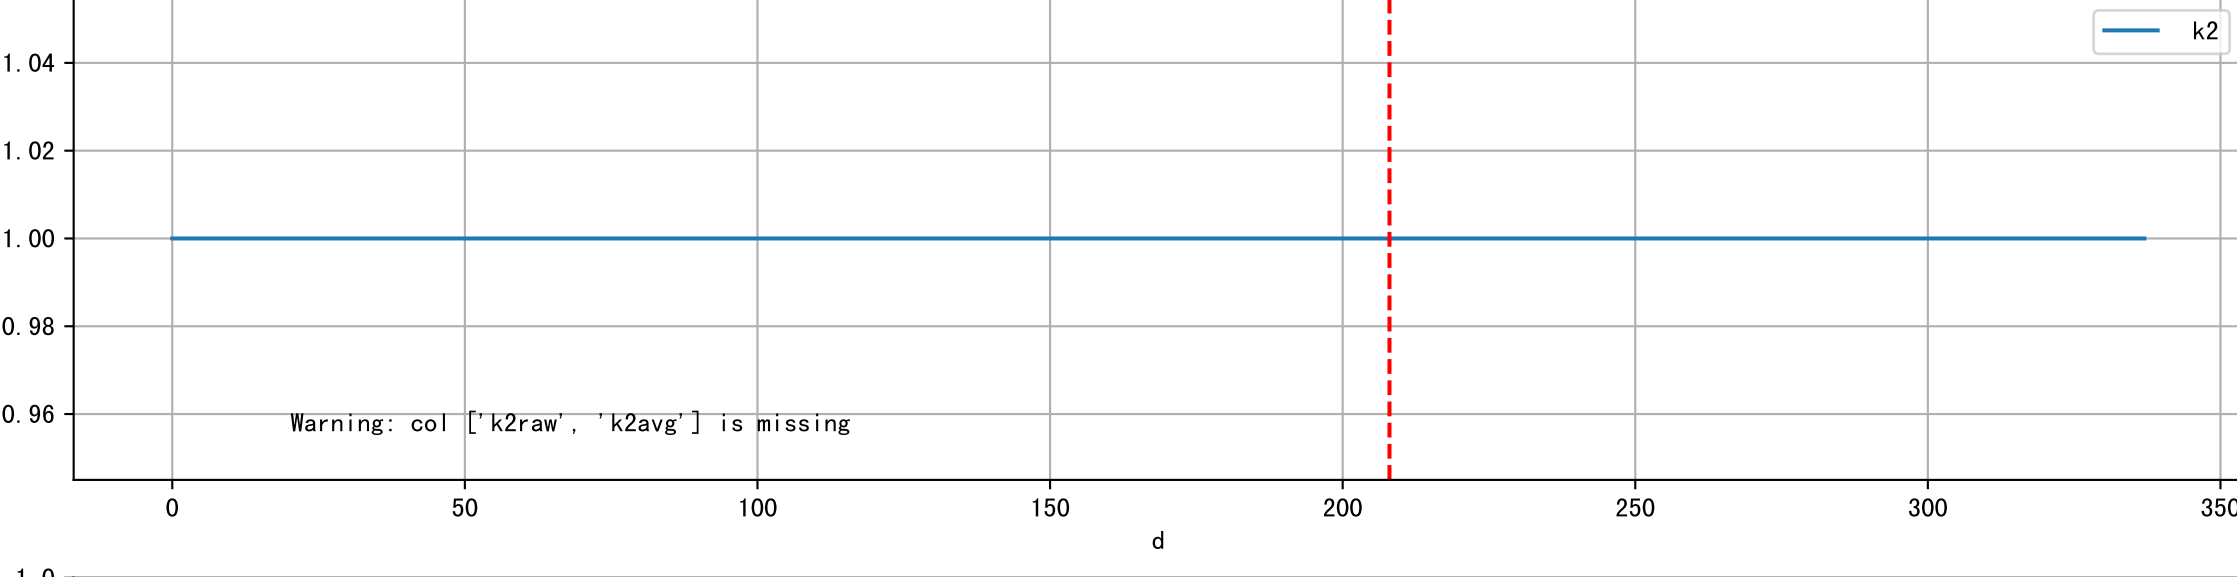

taocraw:-o', 'taocavg', 'taoc'], ['k0raw:-o', 'k0avg', 'k0'], ['k1raw:-o', 'k1avg', 'k1'], ['k2raw:-o', 'k2avg', 'k2'], ['Tblraw:-o', 'Tblavg',

P2-2 D:208 2026-03-22