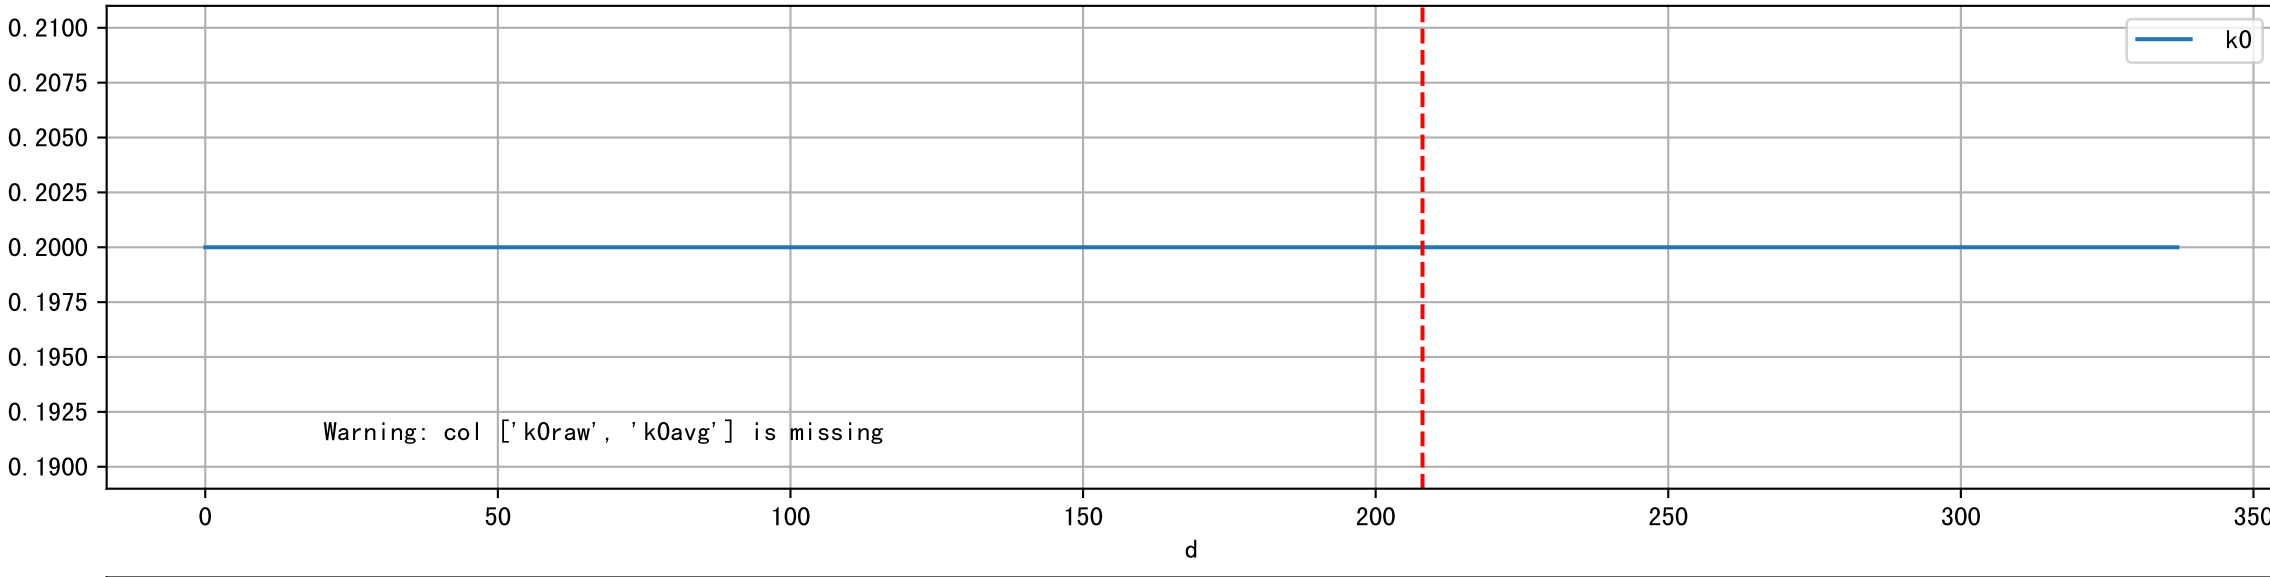

taocraw:-o', 'taocavg', 'taoc'], ['k0raw:-o', 'k0avg', 'k0'], ['k1raw:-o', 'k1avg', 'k1'], ['k2raw:-o', 'k2avg', 'k2'], ['Tblraw:-o', 'Tblavg',

P2-2 D:208 2026-03-22