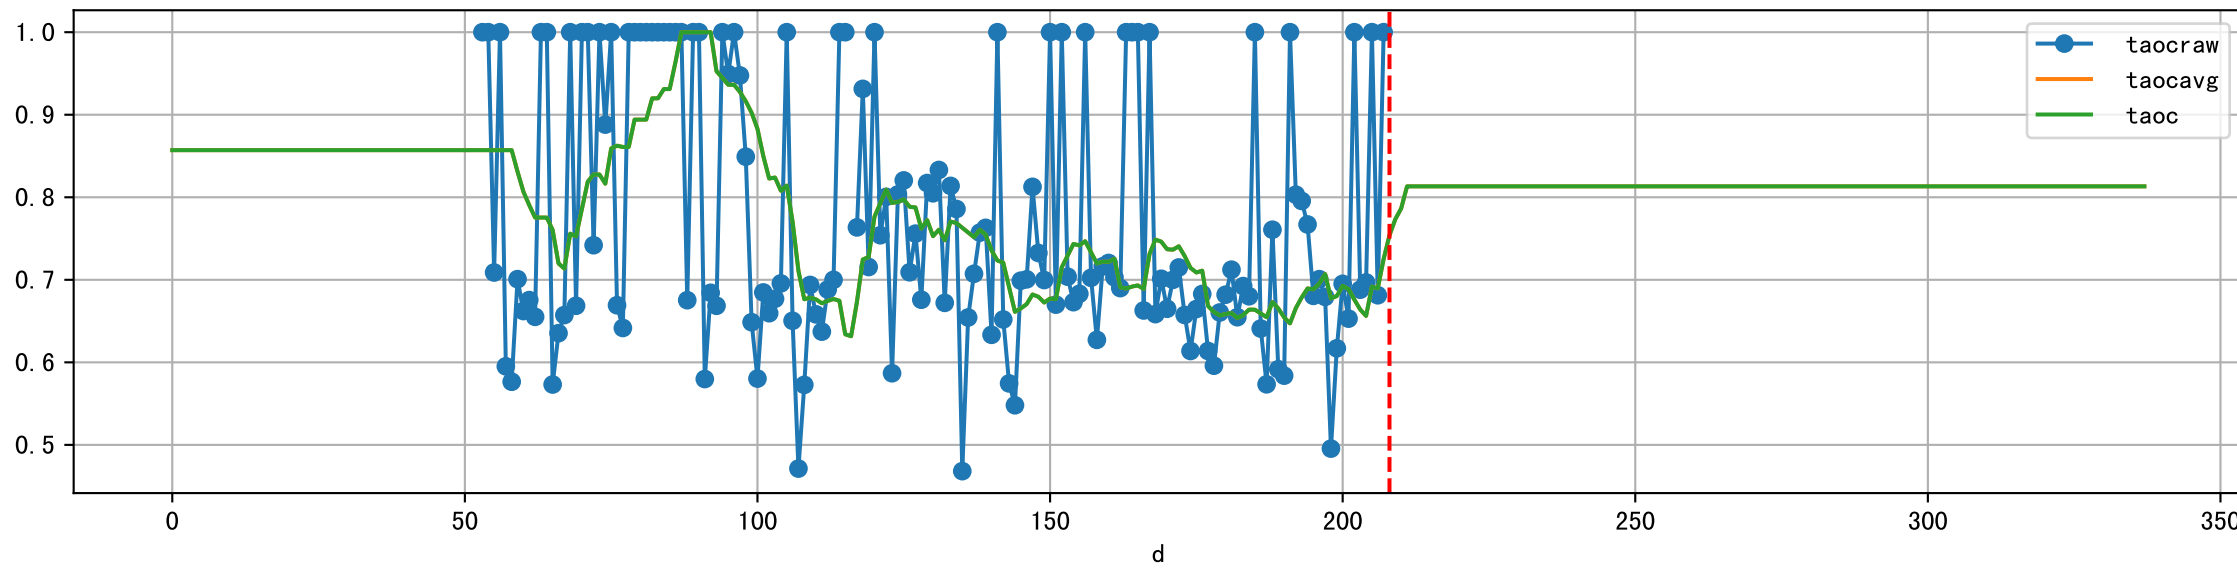

taocraw:-o', 'taocavg', 'taoc'], ['k0raw:-o', 'k0avg', 'k0'], ['k1raw:-o', 'k1avg', 'k1'], ['k2raw:-o', 'k2avg', 'k2'], ['Tblraw:-o', 'Tblavg',

P2-2 D:208 2026-03-22