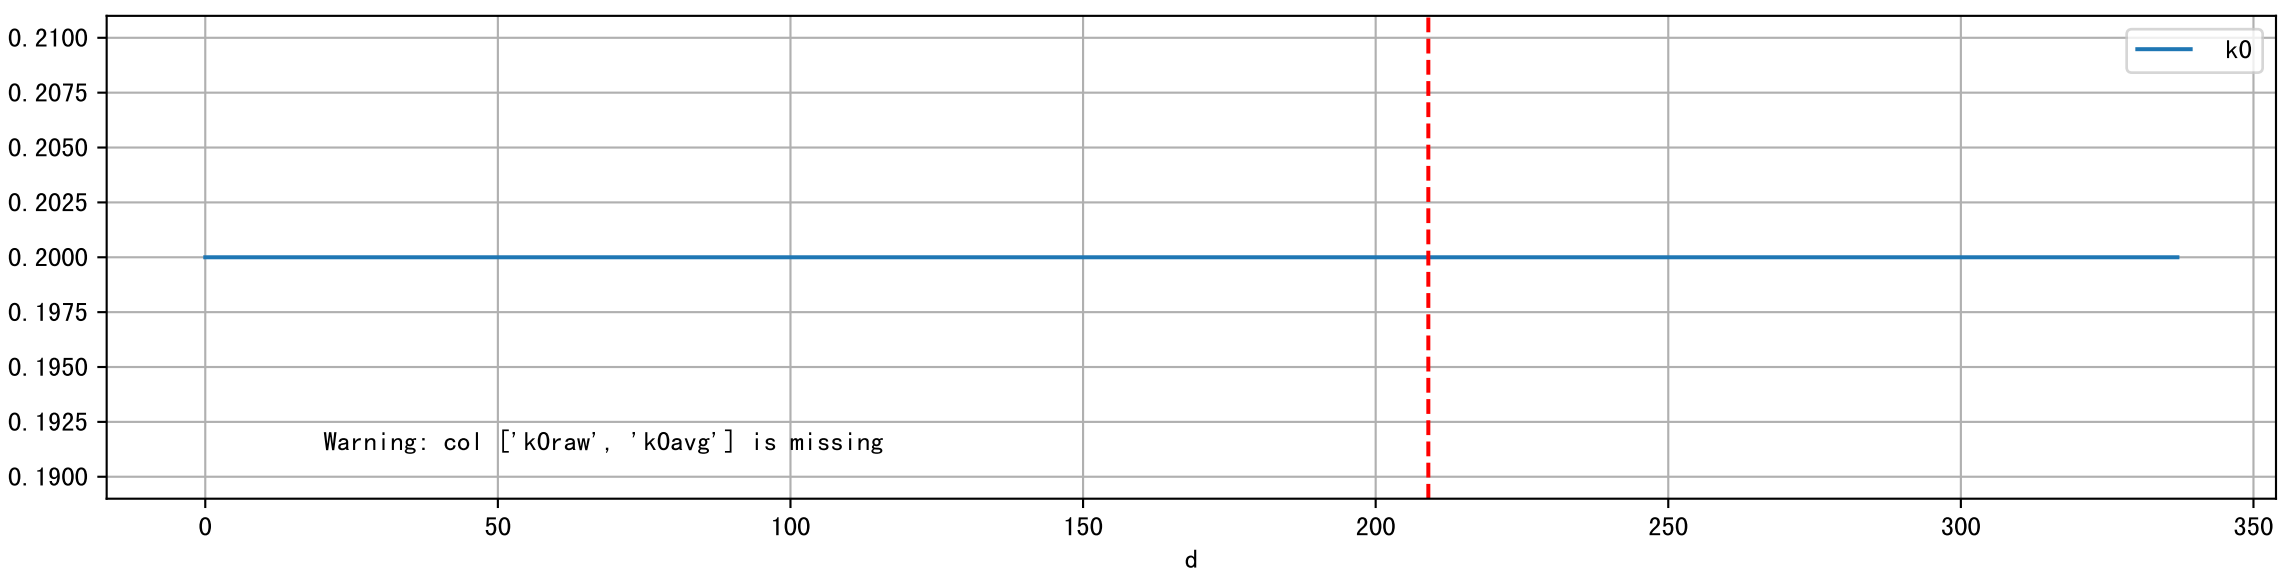

taocraw:-o', 'taocavg', 'taoc'], ['k0raw:-o', 'k0avg', 'k0'], ['k1raw:-o', 'k1avg', 'k1'], ['k2raw:-o', 'k2avg', 'k2'], ['Tblraw:-o', 'Tblavg',

P2-2 D:209 2026-03-23