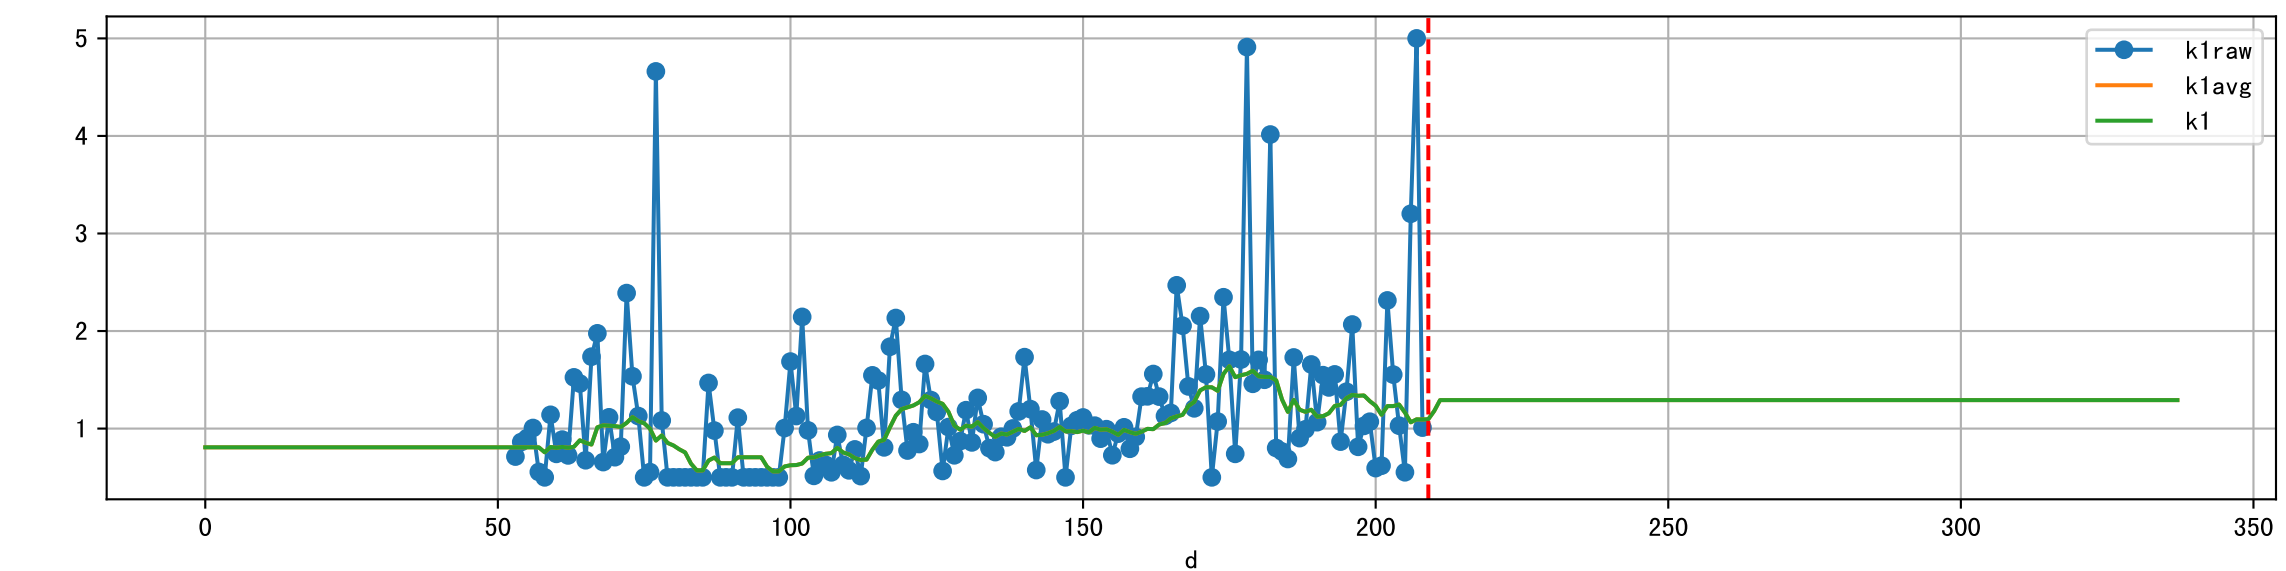

taocraw:-o', 'taocavg', 'taoc'], ['k0raw:-o', 'k0avg', 'k0'], ['k1raw:-o', 'k1avg', 'k1'], ['k2raw:-o', 'k2avg', 'k2'], ['Tblraw:-o', 'Tblavg',

P2-2 D:209 2026-03-23