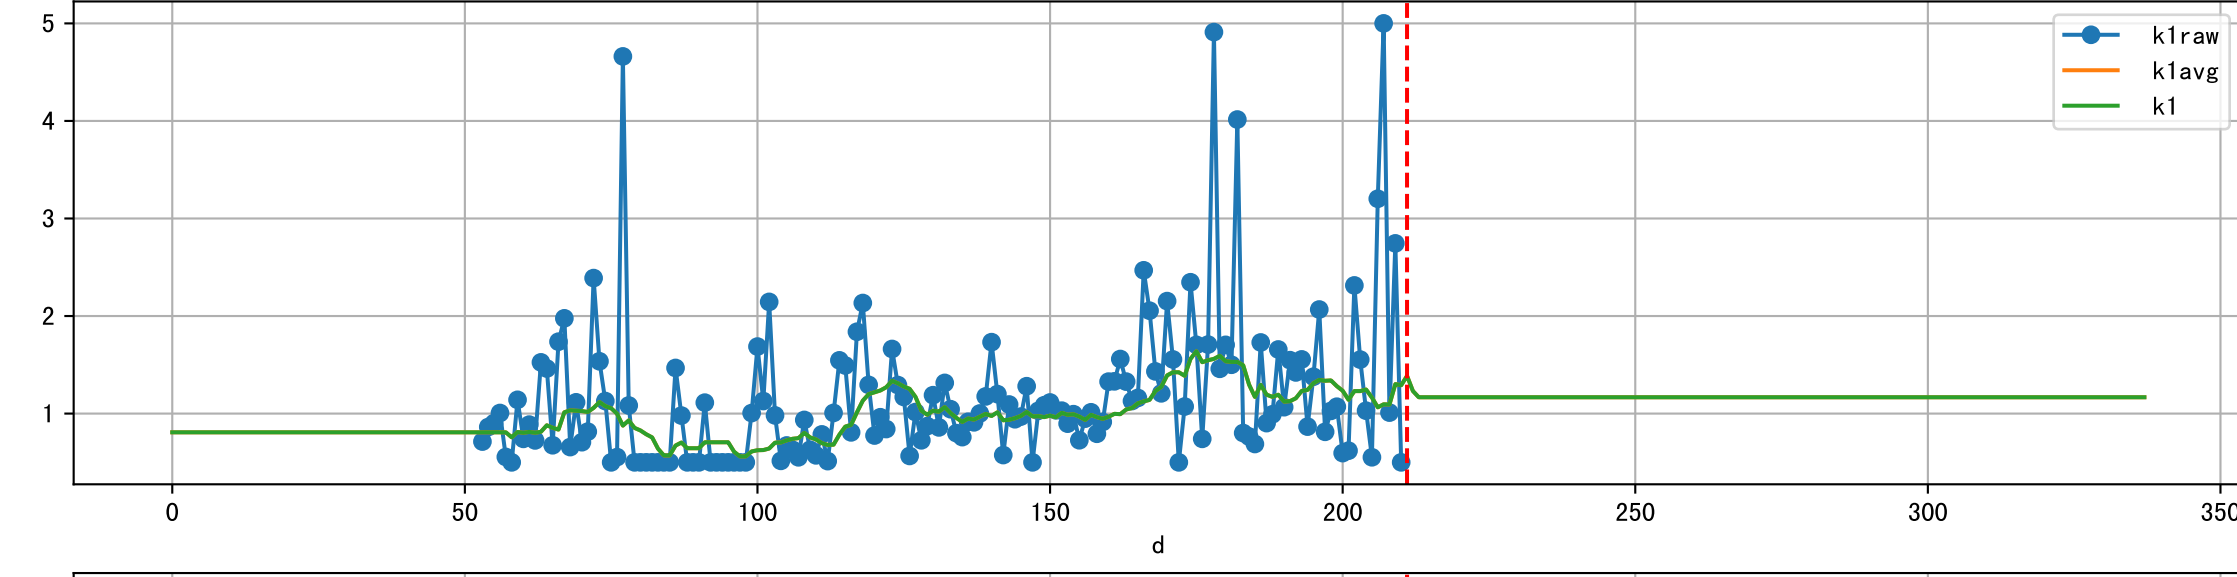

taocraw:-o', 'taocavg', 'taoc'], ['k0raw:-o', 'k0avg', 'k0'], ['k1raw:-o', 'k1avg', 'k1'], ['k2raw:-o', 'k2avg', 'k2'], ['Tblraw:-o', 'Tblavg',

P2-2 D:211 2026-03-25