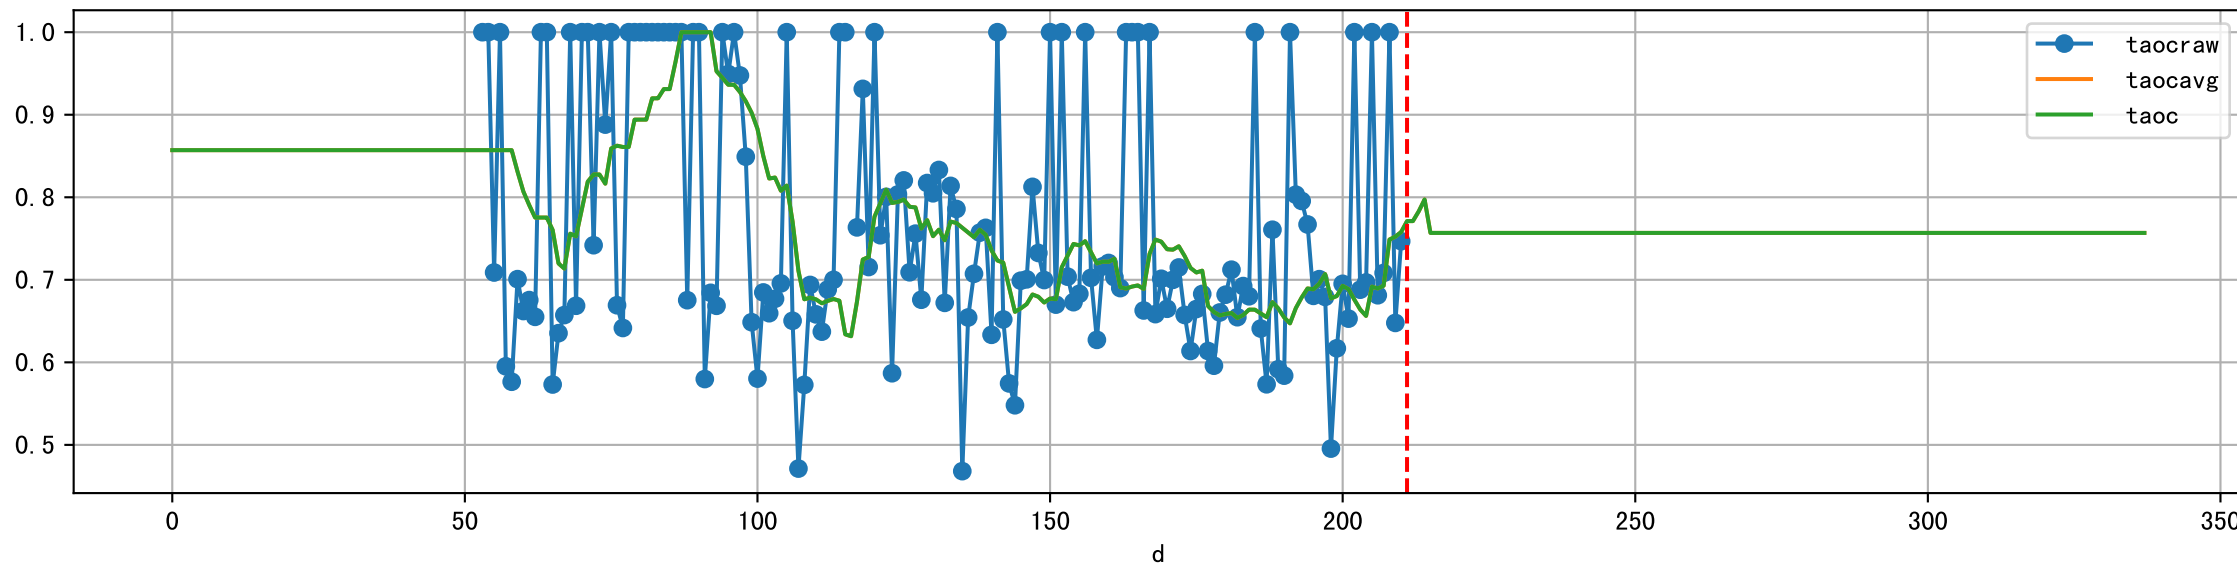

taocraw:-o', 'taocavg', 'taoc'], ['k0raw:-o', 'k0avg', 'k0'], ['k1raw:-o', 'k1avg', 'k1'], ['k2raw:-o', 'k2avg', 'k2'], ['Tblraw:-o', 'Tblavg',

P2-2 D:211 2026-03-25