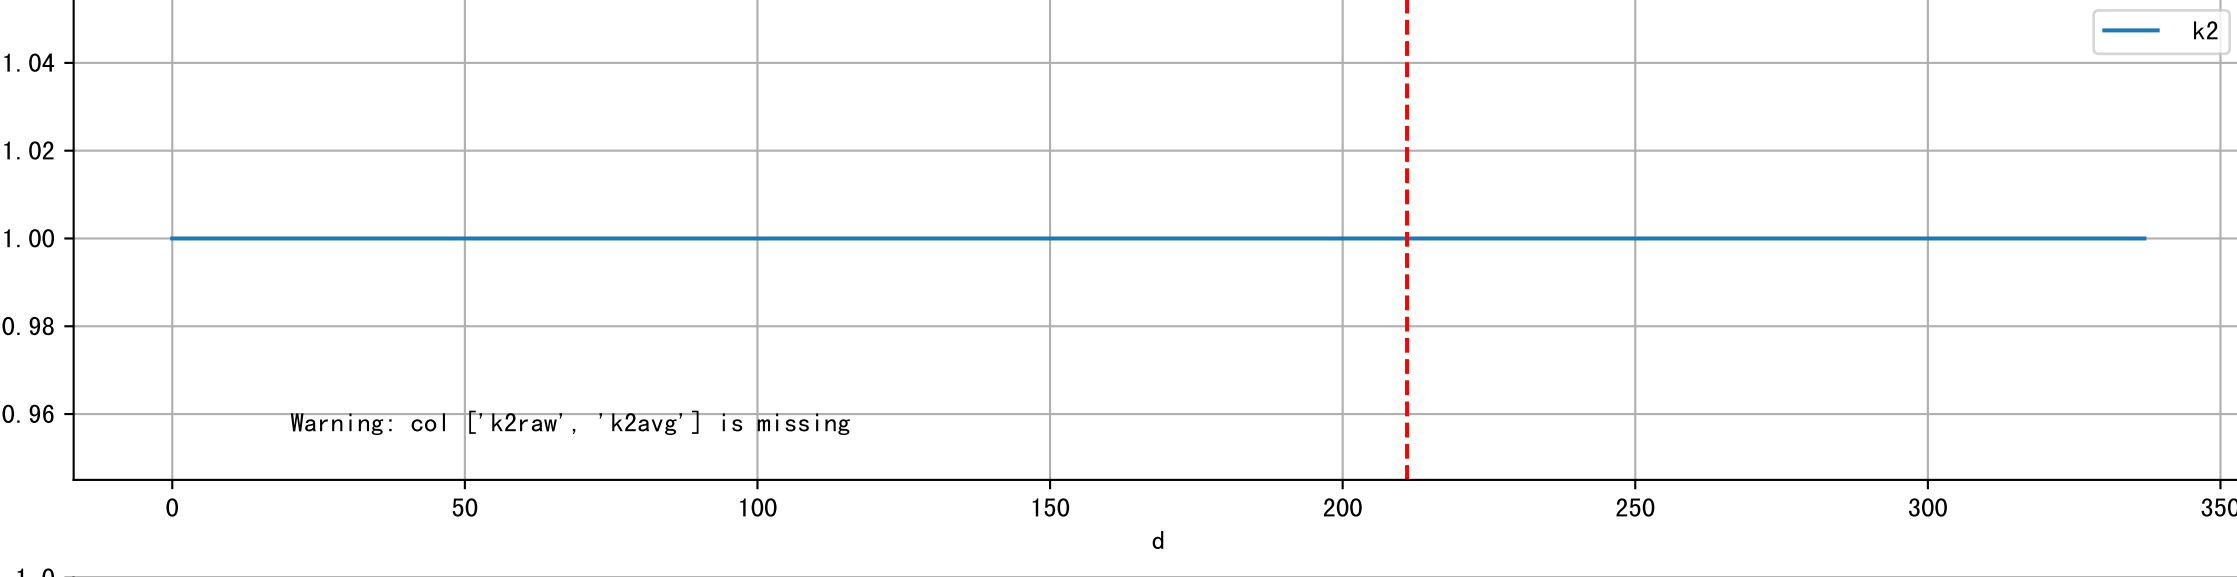

taocraw:-o', 'taocavg', 'taoc'], ['k0raw:-o', 'k0avg', 'k0'], ['k1raw:-o', 'k1avg', 'k1'], ['k2raw:-o', 'k2avg', 'k2'], ['Tblraw:-o', 'Tblavg',

P2-2 D:211 2026-03-25