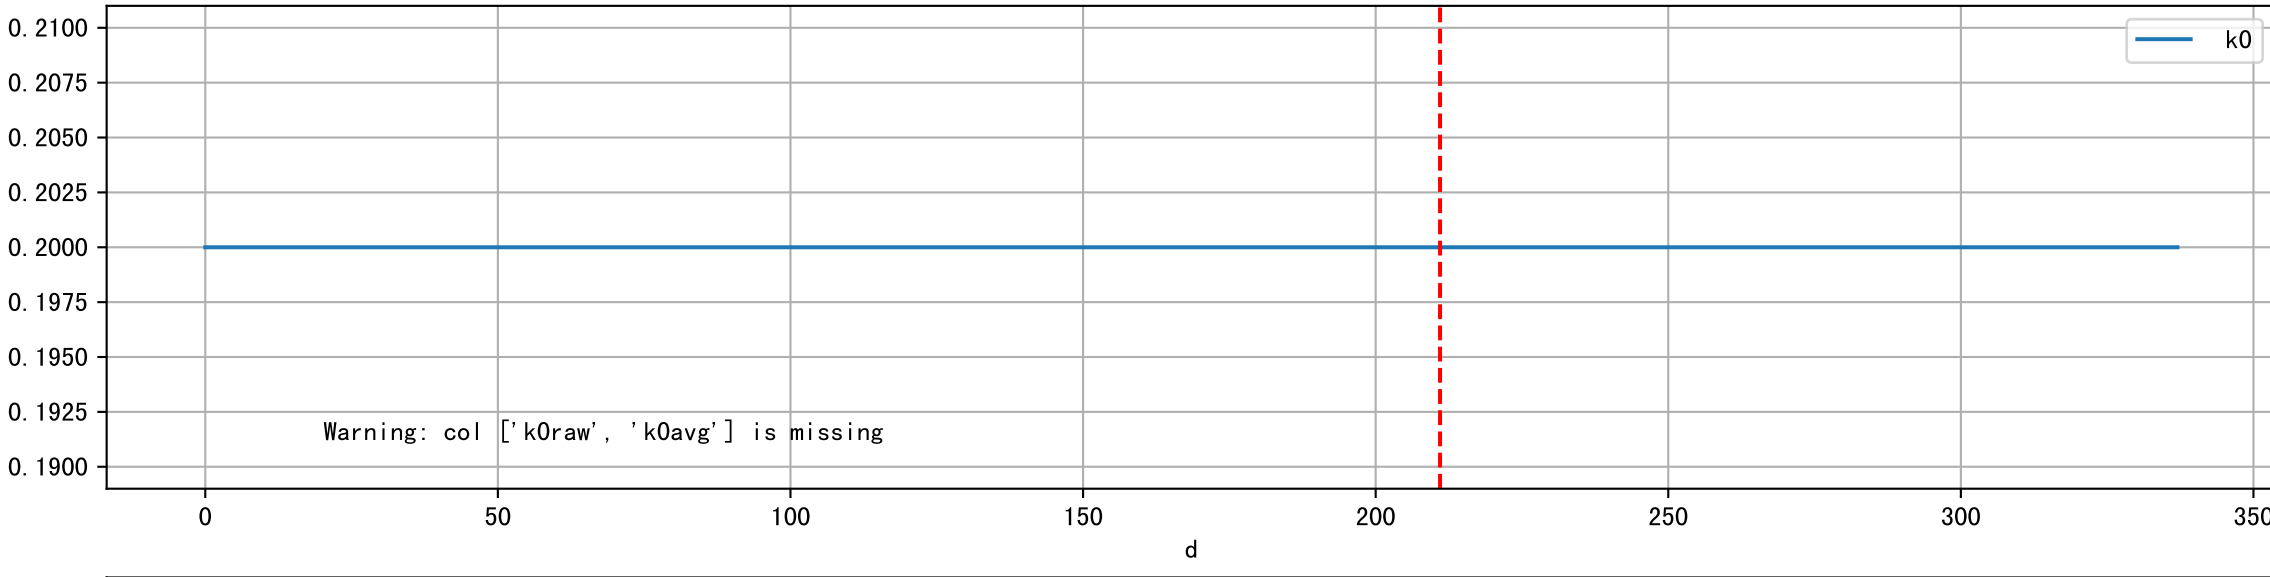

taocraw:-o', 'taocavg', 'taoc'], ['k0raw:-o', 'k0avg', 'k0'], ['k1raw:-o', 'k1avg', 'k1'], ['k2raw:-o', 'k2avg', 'k2'], ['Tblraw:-o', 'Tblavg',

P2-2 D:211 2026-03-25