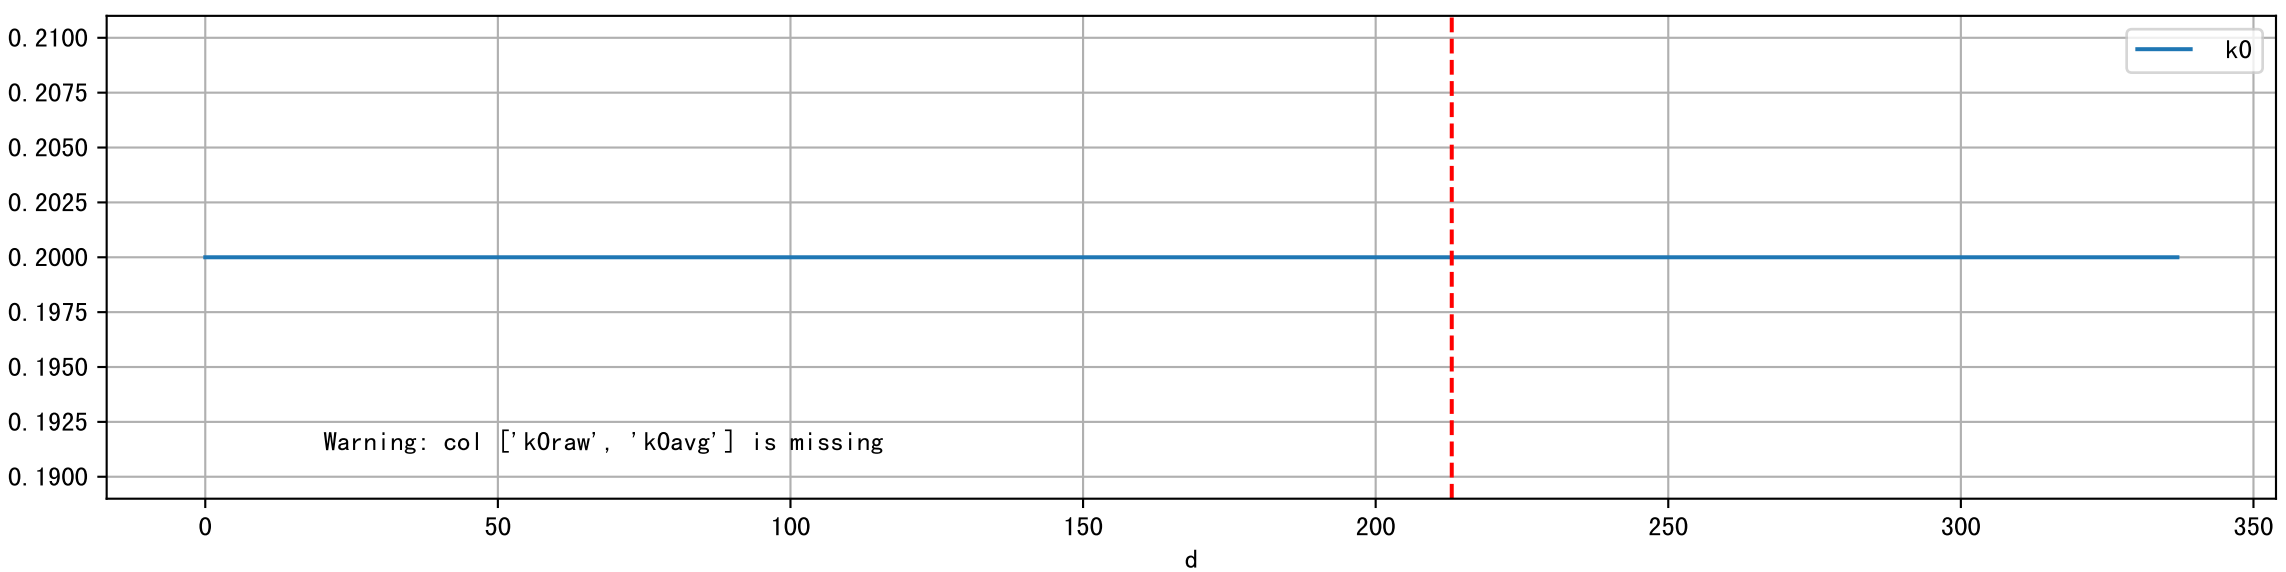

taocraw:-o', 'taocavg', 'taoc'], ['k0raw:-o', 'k0avg', 'k0'], ['k1raw:-o', 'k1avg', 'k1'], ['k2raw:-o', 'k2avg', 'k2'], ['Tblraw:-o', 'Tblavg',

P2-2 D:213 2026-03-27