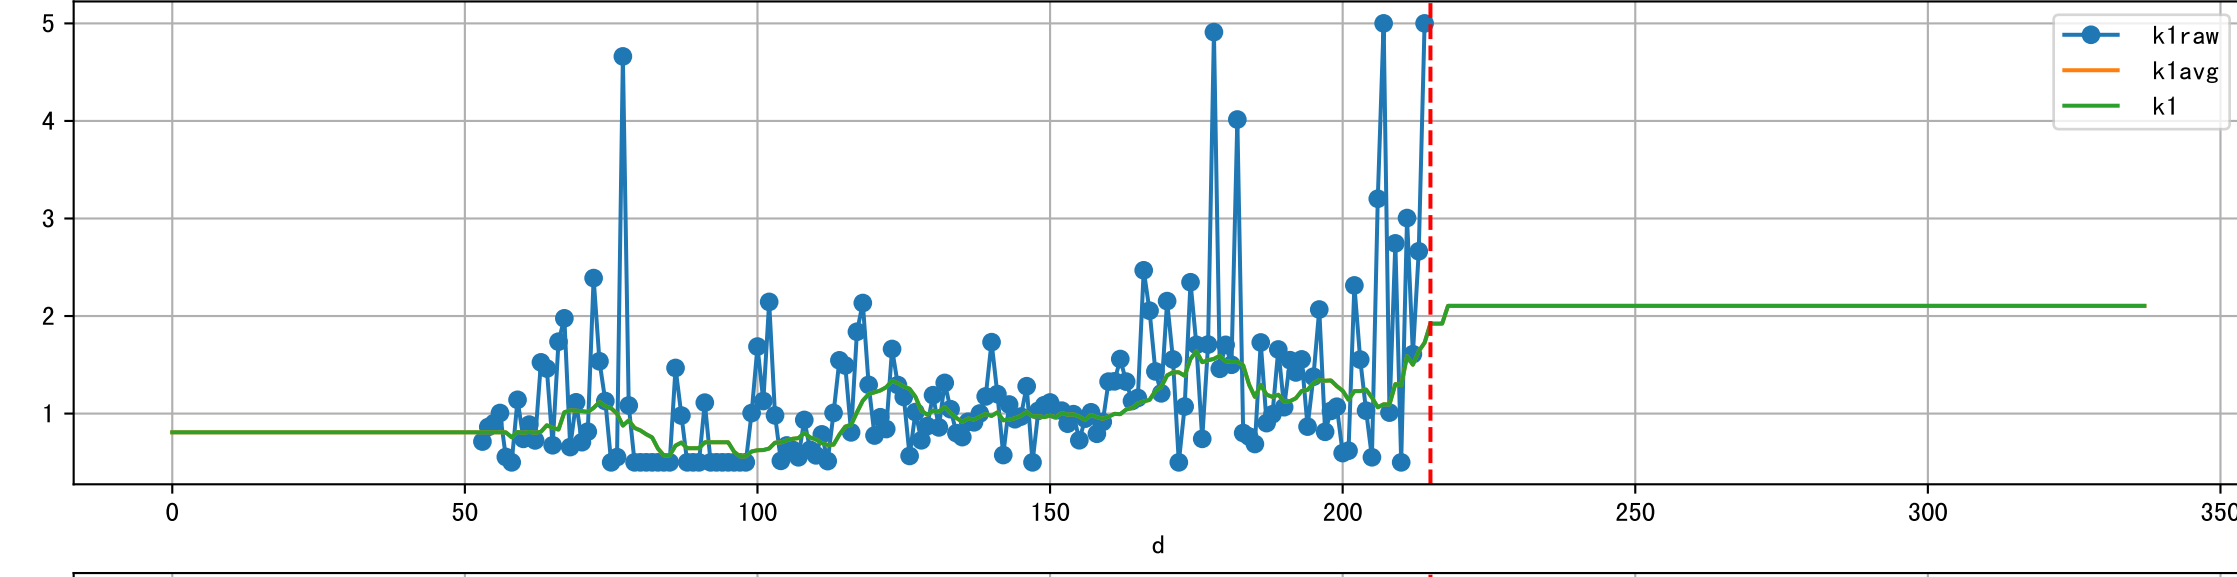

taocraw:-o', 'taocavg', 'taoc'], ['k0raw:-o', 'k0avg', 'k0'], ['k1raw:-o', 'k1avg', 'k1'], ['k2raw:-o', 'k2avg', 'k2'], ['Tblraw:-o', 'Tblavg',

P2-2 D:215 2026-03-29