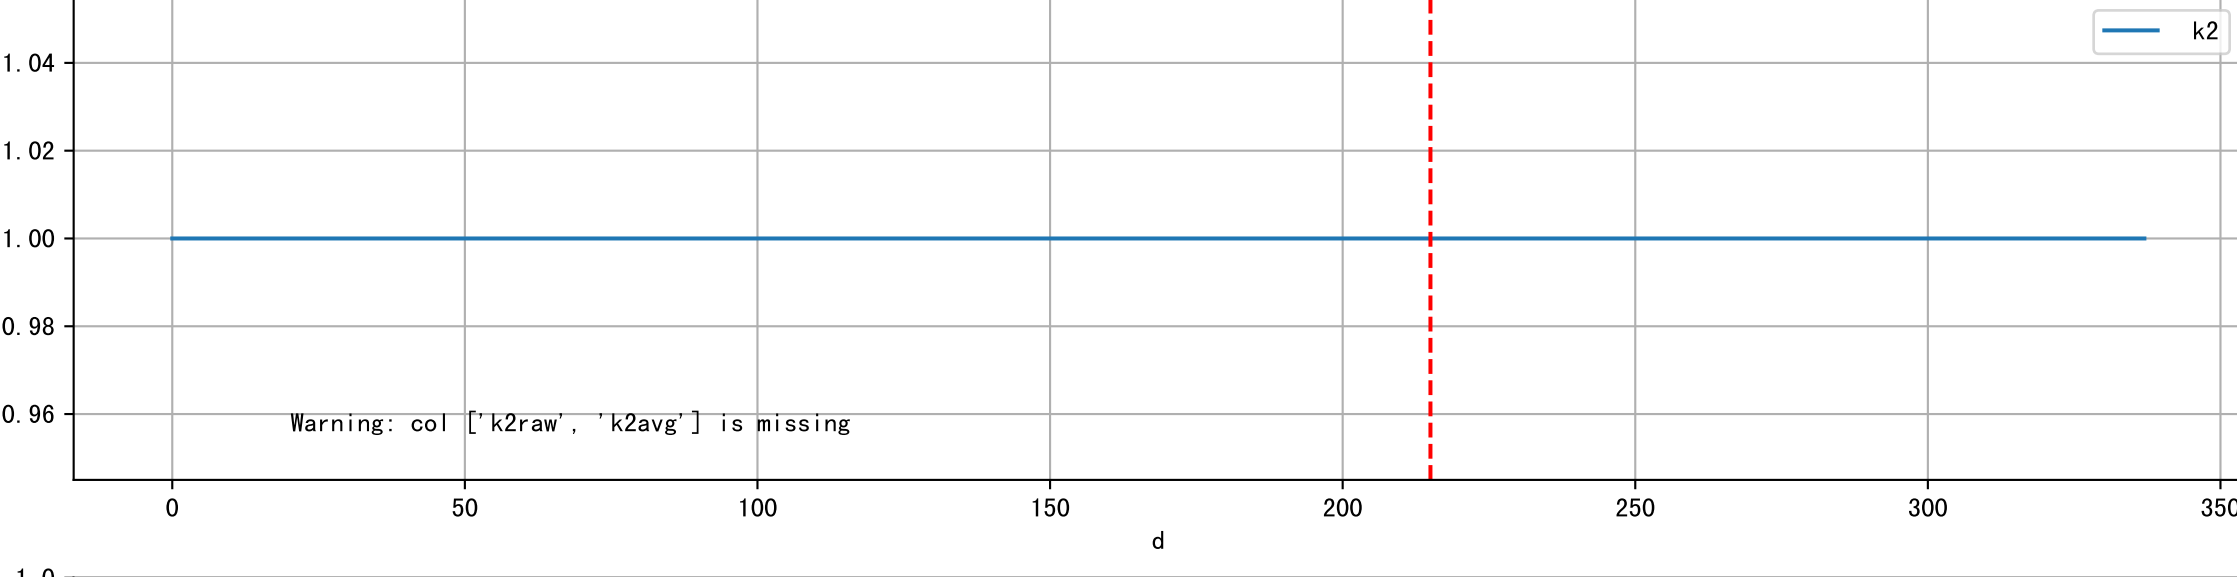

taocraw:-o', 'taocavg', 'taoc'], ['k0raw:-o', 'k0avg', 'k0'], ['k1raw:-o', 'k1avg', 'k1'], ['k2raw:-o', 'k2avg', 'k2'], ['Tblraw:-o', 'Tblavg',

P2-2 D:215 2026-03-29