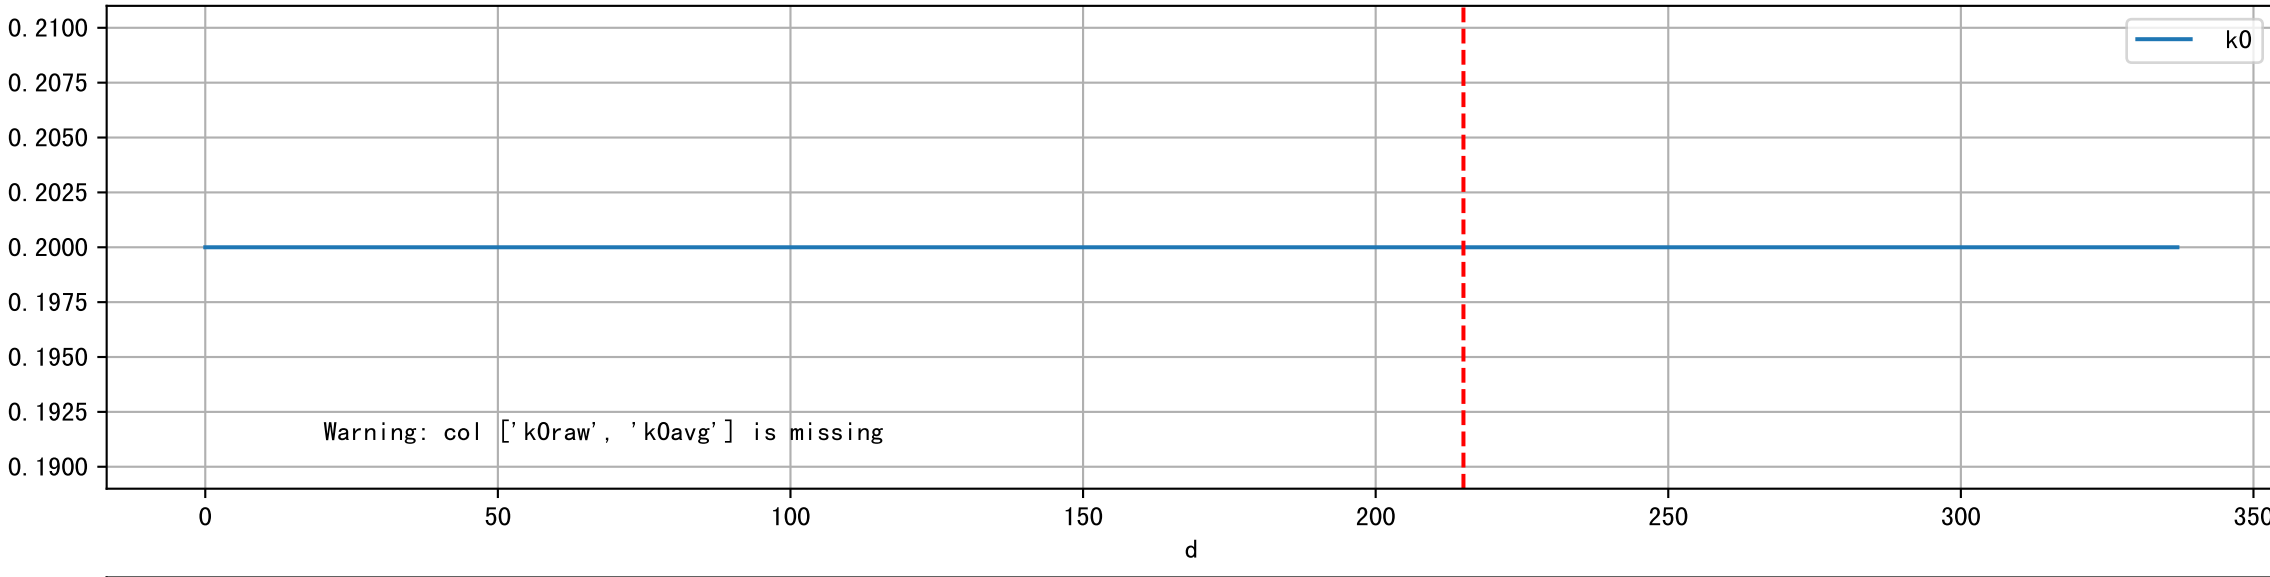

taocraw:-o', 'taocavg', 'taoc'], ['k0raw:-o', 'k0avg', 'k0'], ['k1raw:-o', 'k1avg', 'k1'], ['k2raw:-o', 'k2avg', 'k2'], ['Tblraw:-o', 'Tblavg',

P2-2 D:215 2026-03-29