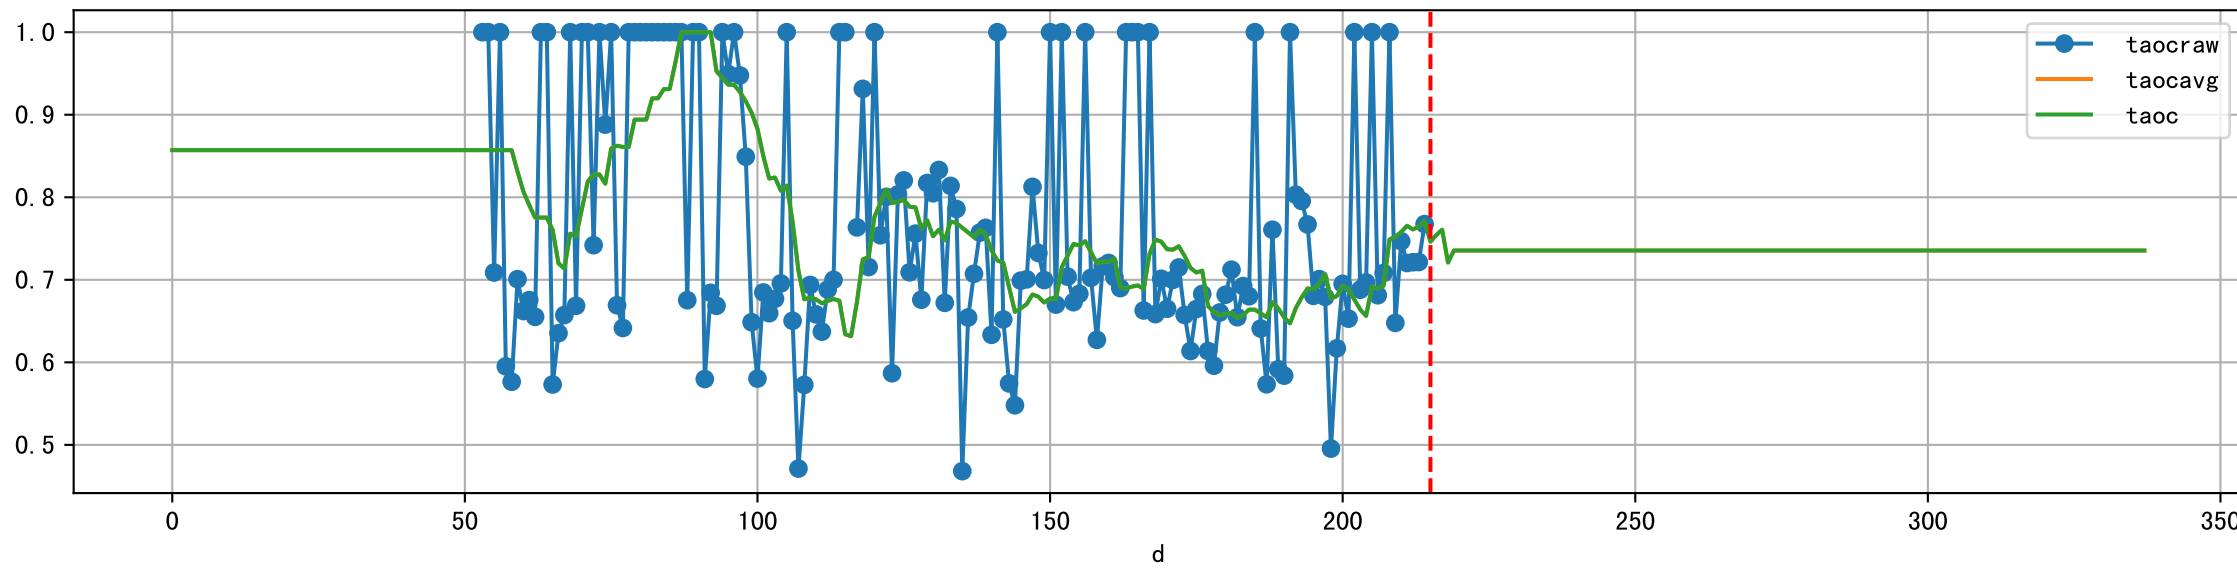

taocraw:-o', 'taocavg', 'taoc'], ['k0raw:-o', 'k0avg', 'k0'], ['k1raw:-o', 'k1avg', 'k1'], ['k2raw:-o', 'k2avg', 'k2'], ['Tblraw:-o', 'Tblavg',

P2-2 D:215 2026-03-29