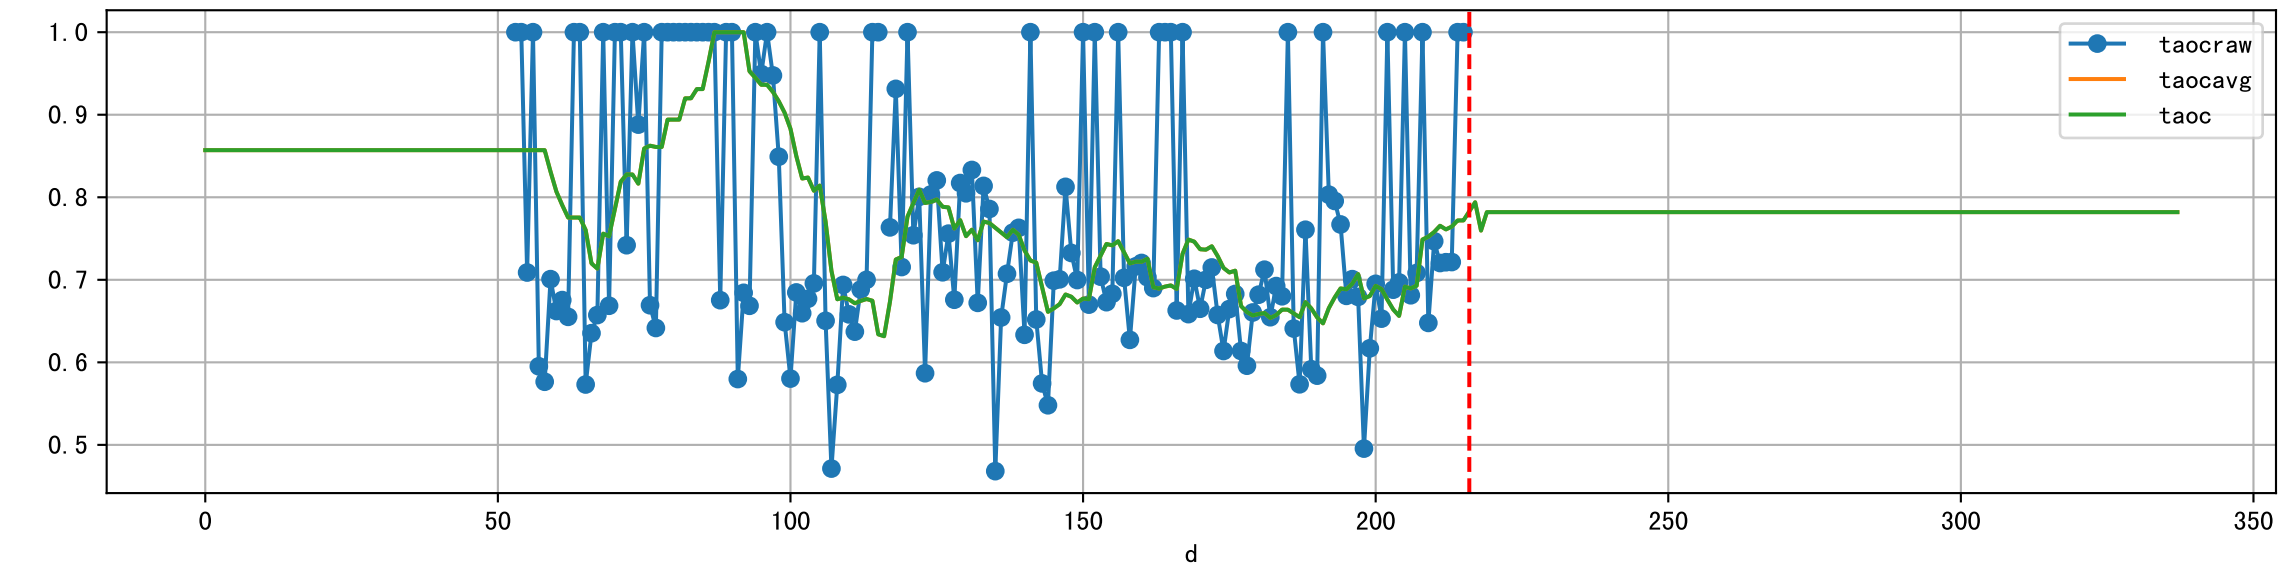

taocraw:-o', 'taocavg', 'taoc'], ['k0raw:-o', 'k0avg', 'k0'], ['k1raw:-o', 'k1avg', 'k1'], ['k2raw:-o', 'k2avg', 'k2'], ['Tblraw:-o', 'Tblavg',

P2-2 D:216 2026-03-30