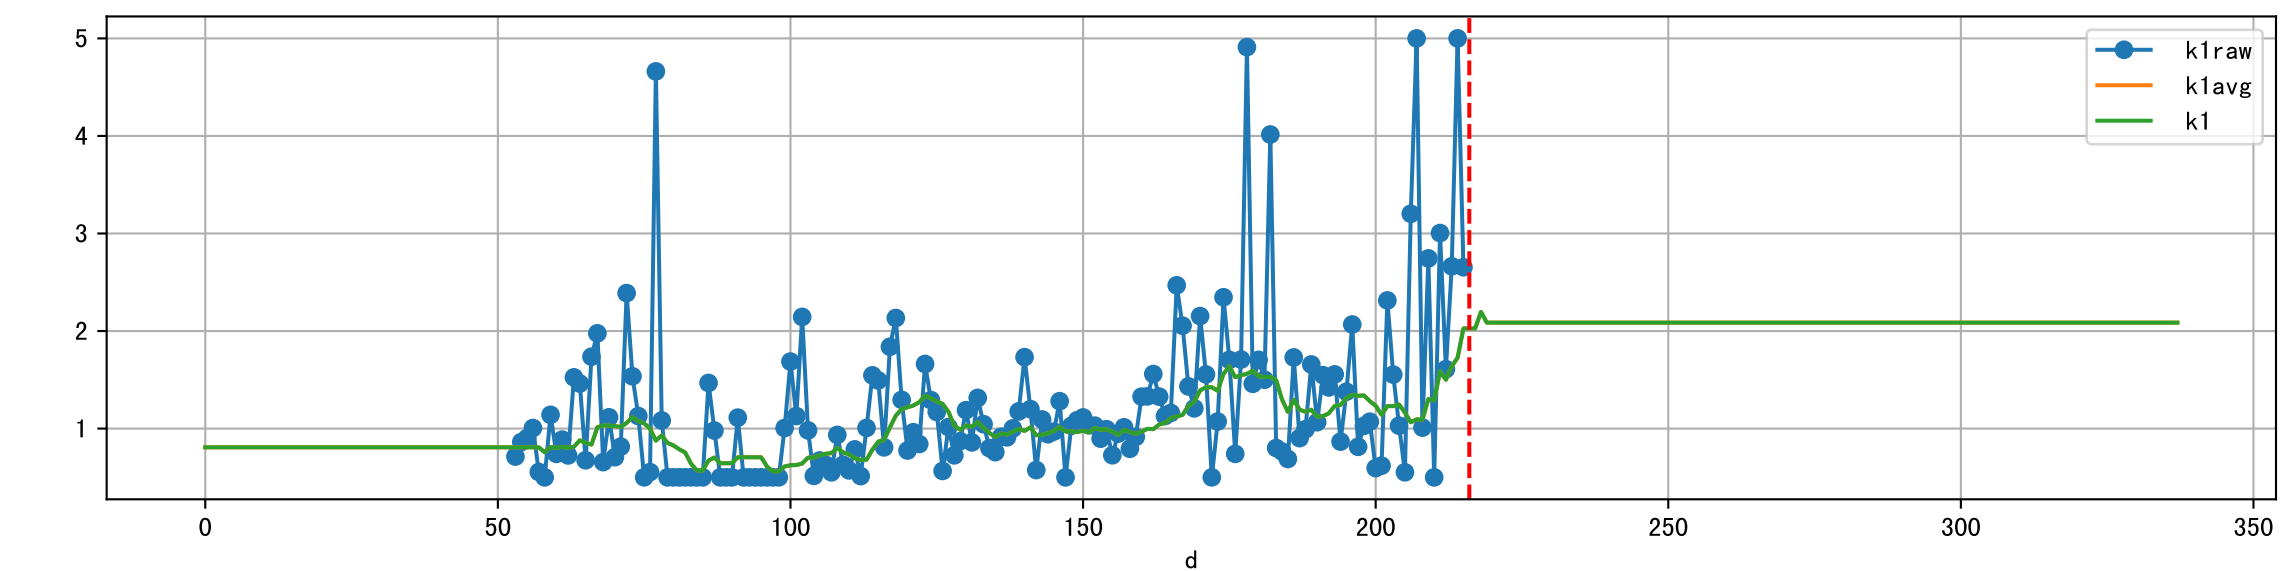

taocraw:-o', 'taocavg', 'taoc'], ['k0raw:-o', 'k0avg', 'k0'], ['k1raw:-o', 'k1avg', 'k1'], ['k2raw:-o', 'k2avg', 'k2'], ['Tblraw:-o', 'Tblavg',

P2-2 D:216 2026-03-30