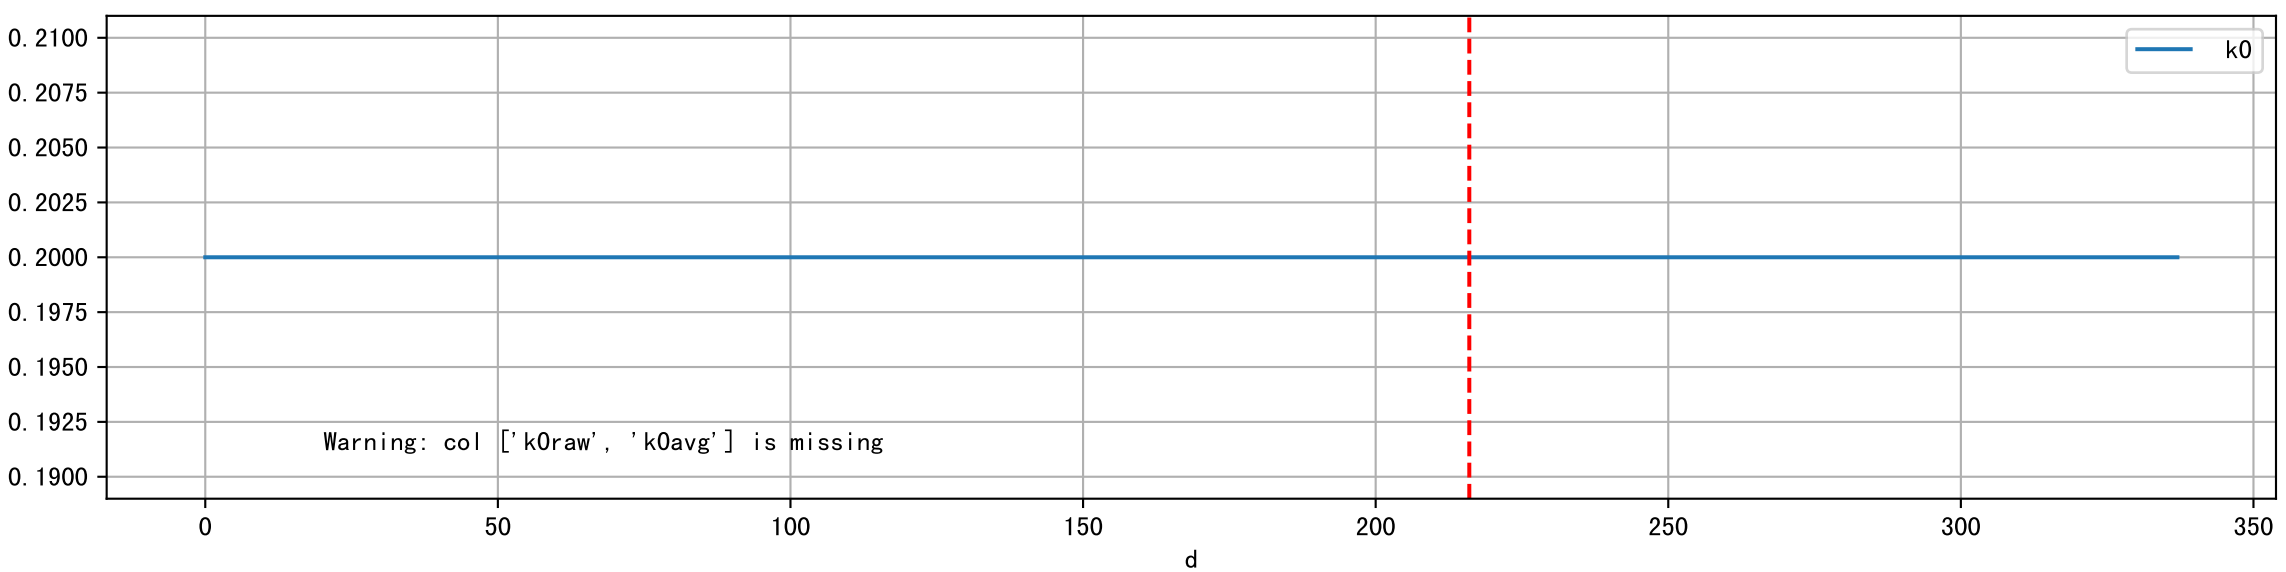

taocraw:-o', 'taocavg', 'taoc'], ['k0raw:-o', 'k0avg', 'k0'], ['k1raw:-o', 'k1avg', 'k1'], ['k2raw:-o', 'k2avg', 'k2'], ['Tblraw:-o', 'Tblavg',

P2-2 D:216 2026-03-30