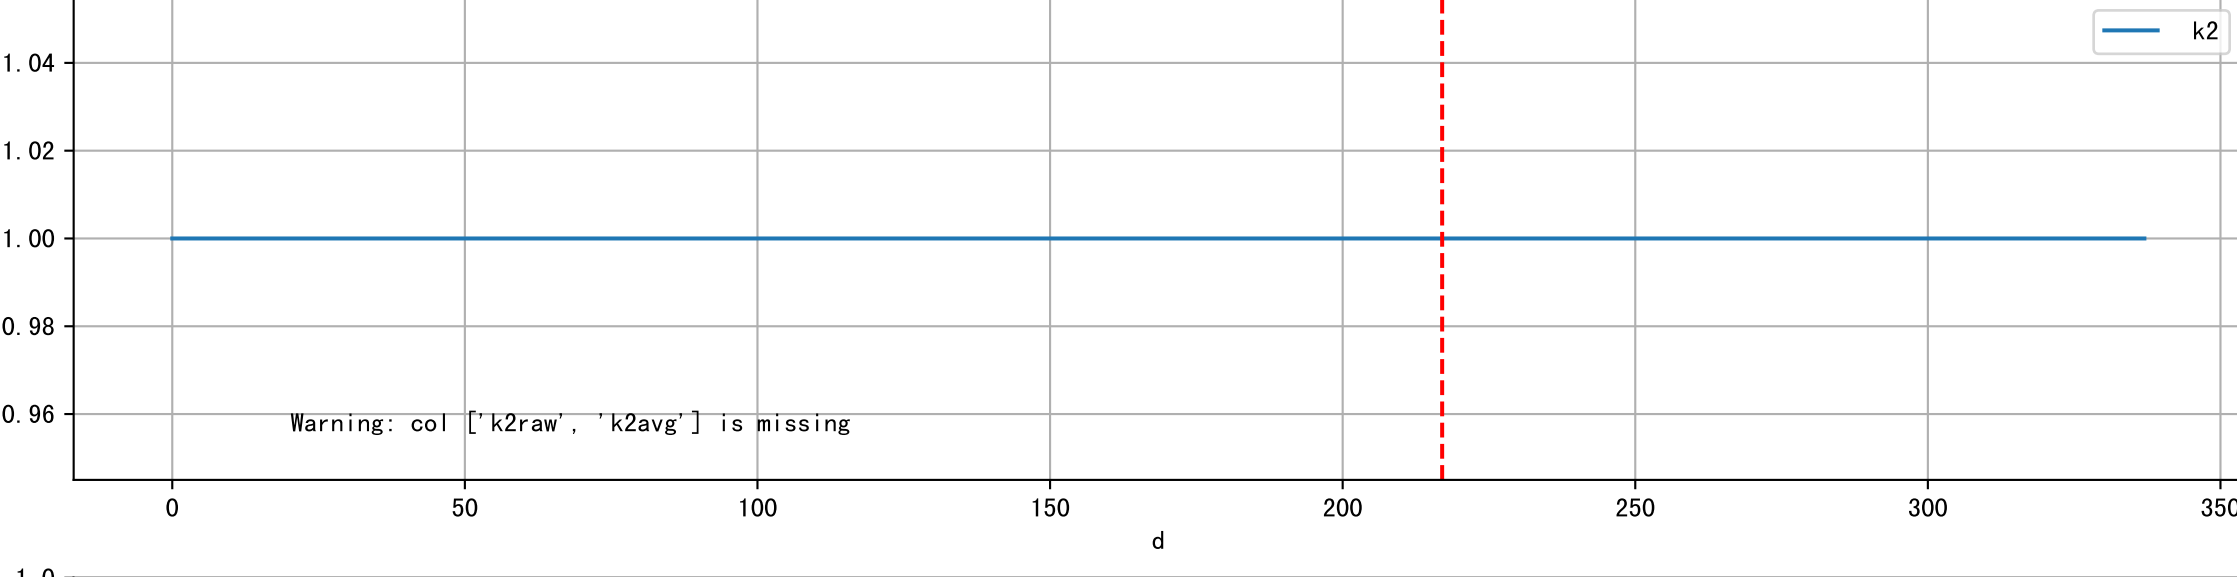

taocraw:-o', 'taocavg', 'taoc'], ['k0raw:-o', 'k0avg', 'k0'], ['k1raw:-o', 'k1avg', 'k1'], ['k2raw:-o', 'k2avg', 'k2'], ['Tblraw:-o', 'Tblavg',

P2-2 D:217 2026-03-31