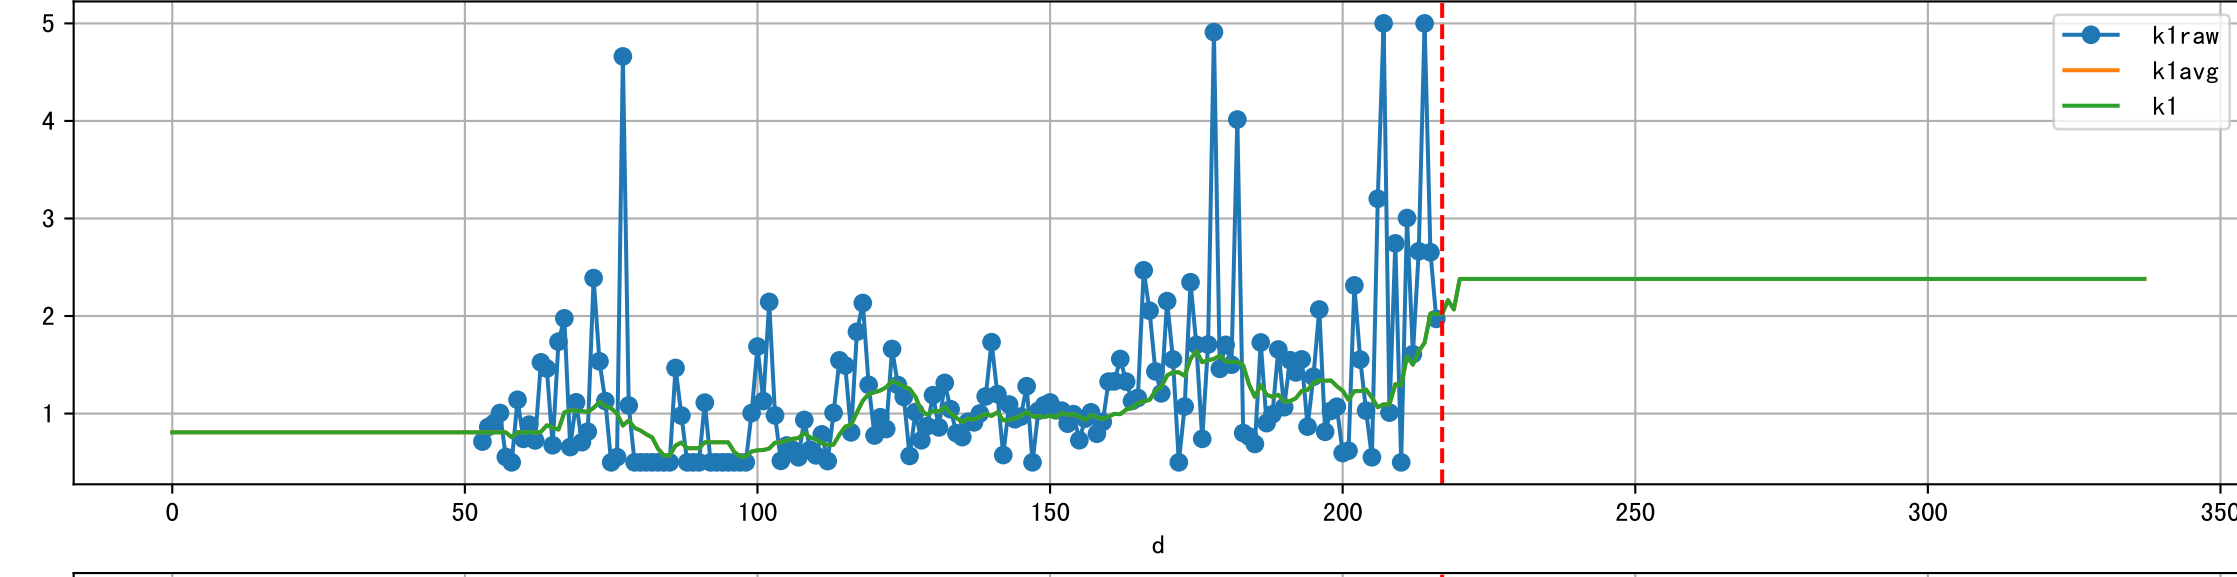

taocraw:-o', 'taocavg', 'taoc'], ['k0raw:-o', 'k0avg', 'k0'], ['k1raw:-o', 'k1avg', 'k1'], ['k2raw:-o', 'k2avg', 'k2'], ['Tblraw:-o', 'Tblavg',

P2-2 D:217 2026-03-31