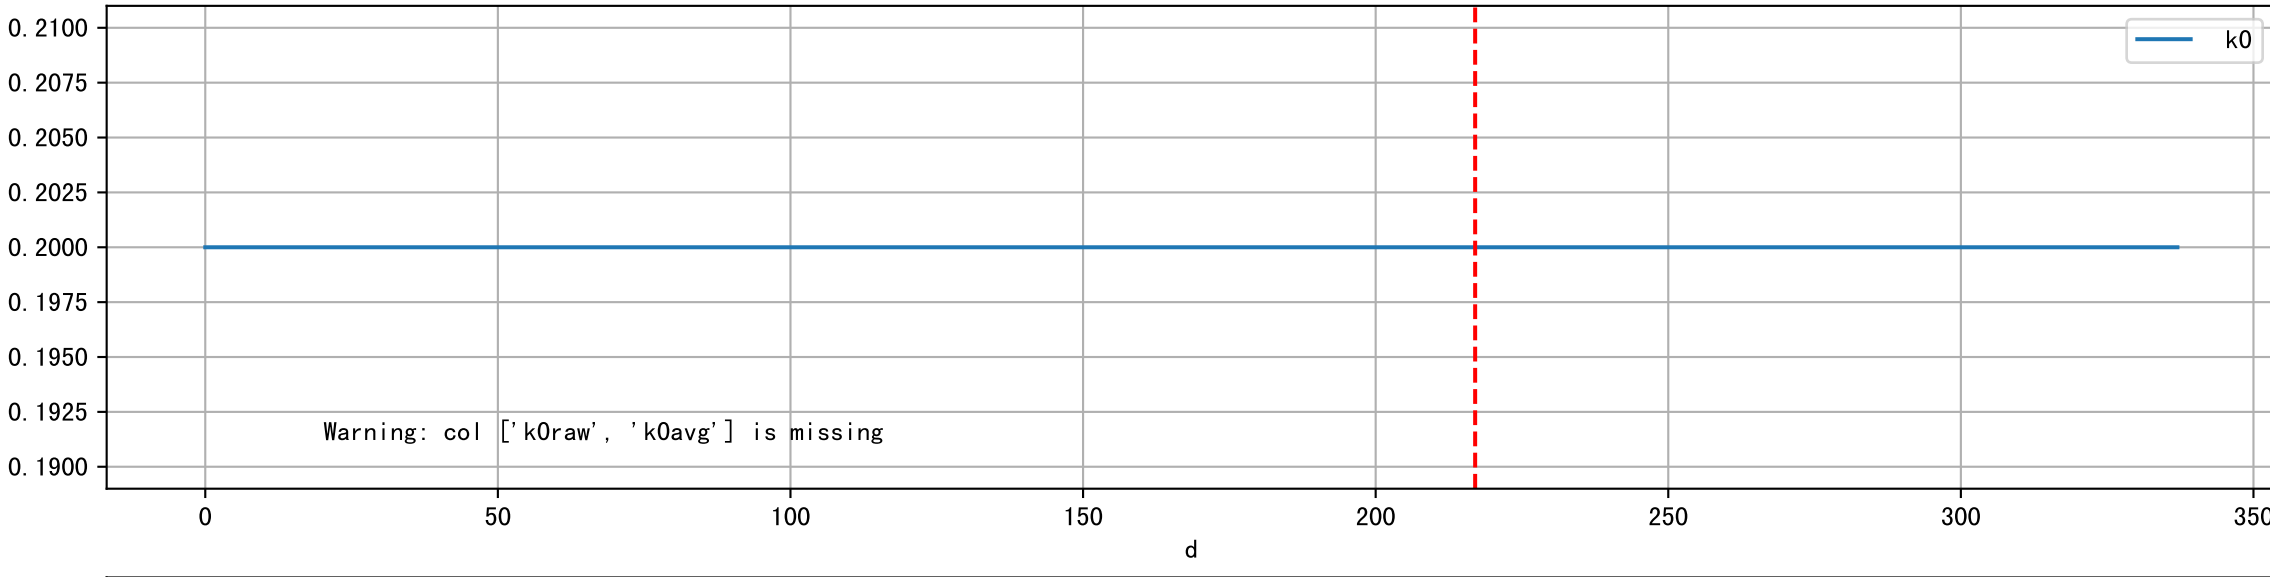

taocraw:-o', 'taocavg', 'taoc'], ['k0raw:-o', 'k0avg', 'k0'], ['k1raw:-o', 'k1avg', 'k1'], ['k2raw:-o', 'k2avg', 'k2'], ['Tblraw:-o', 'Tblavg',

P2-2 D:217 2026-03-31