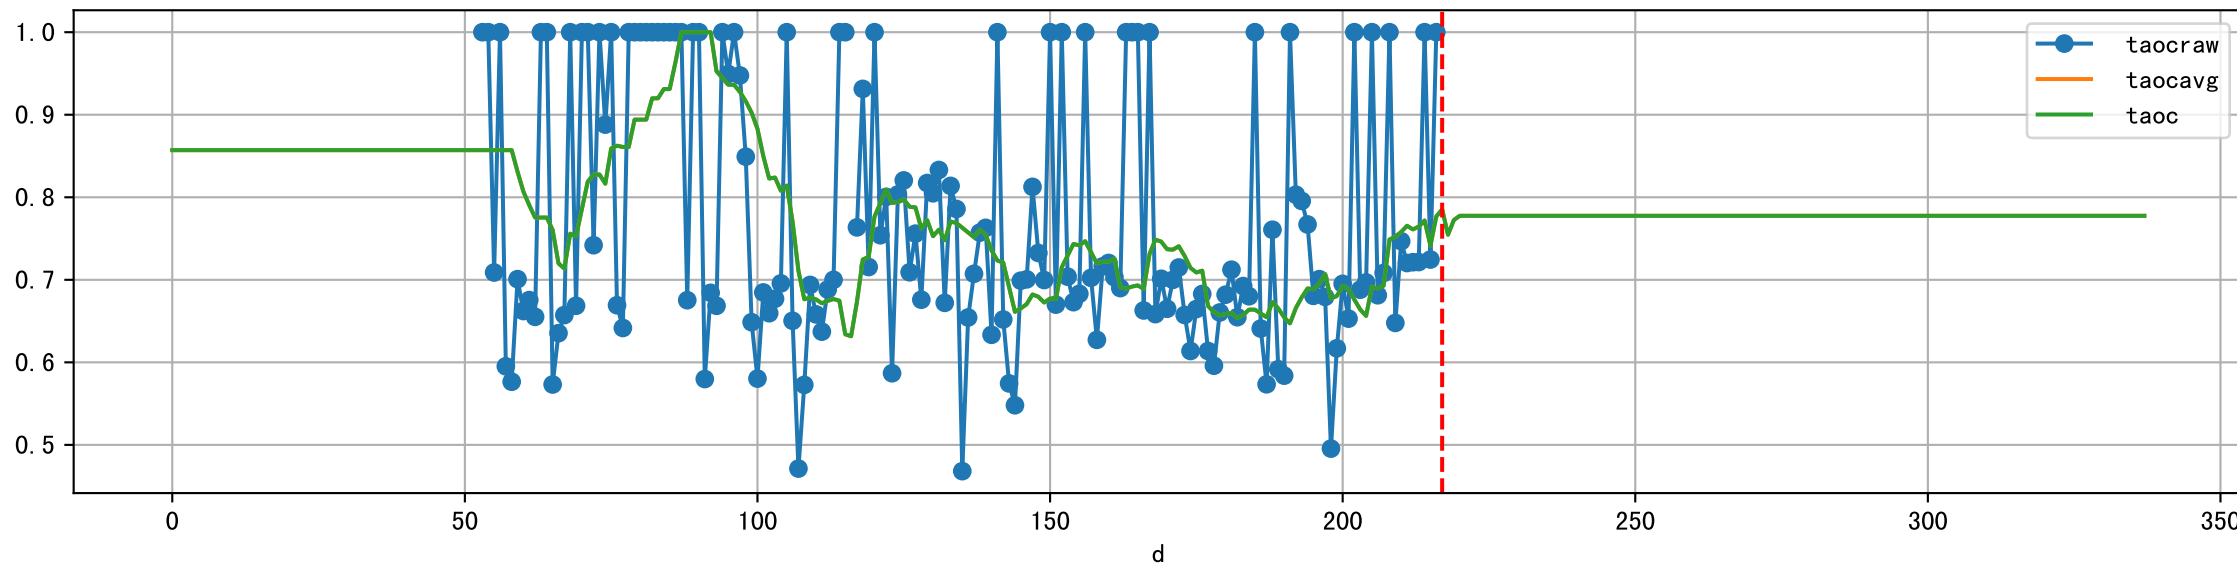

taocraw:-o', 'taocavg', 'taoc'], ['k0raw:-o', 'k0avg', 'k0'], ['k1raw:-o', 'k1avg', 'k1'], ['k2raw:-o', 'k2avg', 'k2'], ['Tblraw:-o', 'Tblavg',

P2-2 D:217 2026-03-31