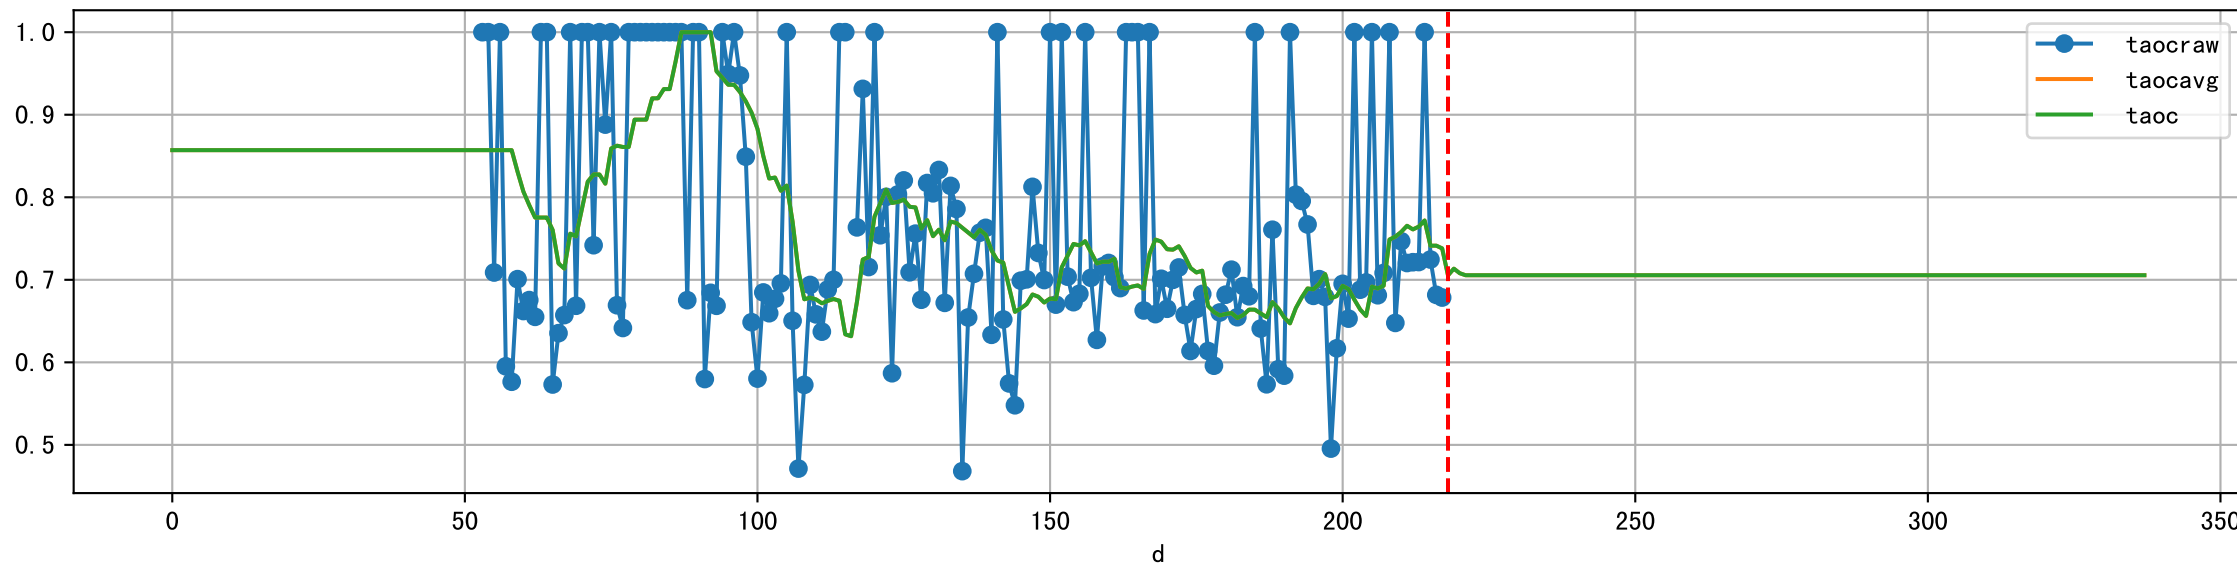

taocraw:-o', 'taocavg', 'taoc'], ['k0raw:-o', 'k0avg', 'k0'], ['k1raw:-o', 'k1avg', 'k1'], ['k2raw:-o', 'k2avg', 'k2'], ['Tblraw:-o', 'Tblavg',

P2-2 D:218 2026-04-01