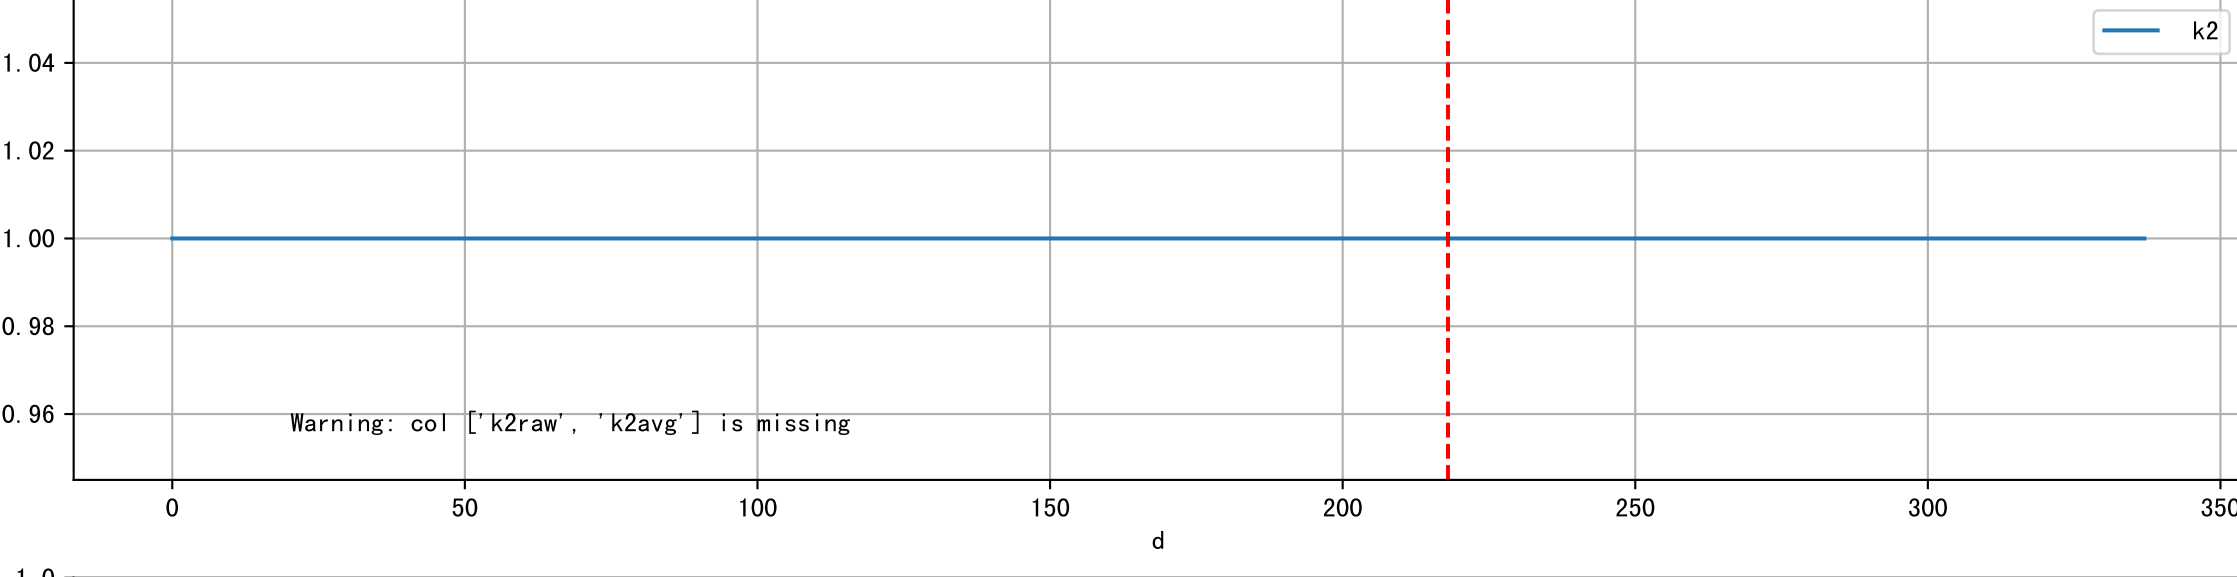

taocraw:-o', 'taocavg', 'taoc'], ['k0raw:-o', 'k0avg', 'k0'], ['k1raw:-o', 'k1avg', 'k1'], ['k2raw:-o', 'k2avg', 'k2'], ['Tblraw:-o', 'Tblavg',

P2-2 D:218 2026-04-01