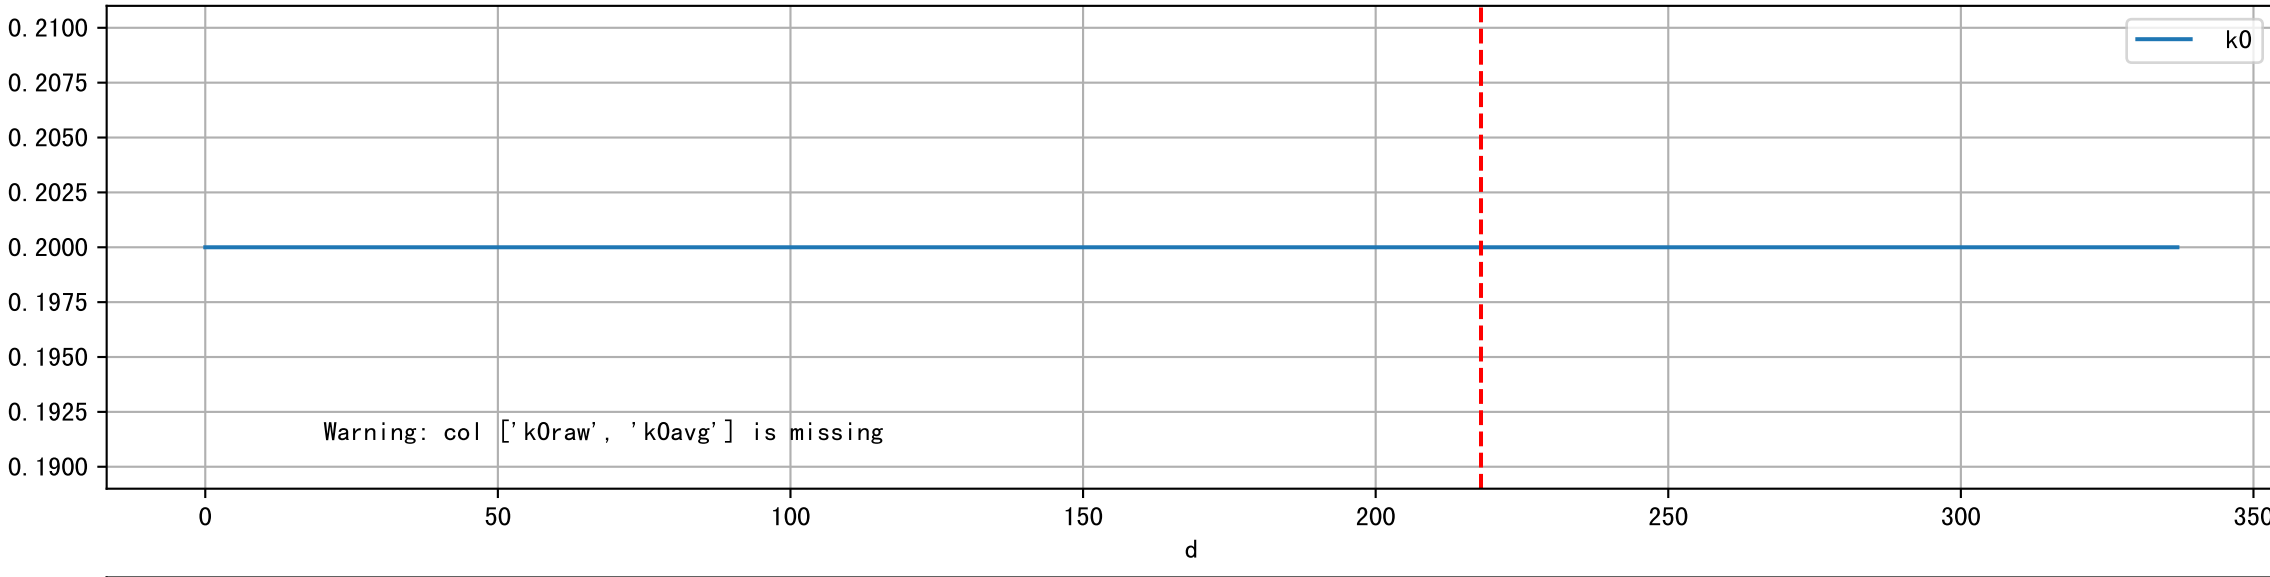

taocraw:-o', 'taocavg', 'taoc'], ['k0raw:-o', 'k0avg', 'k0'], ['k1raw:-o', 'k1avg', 'k1'], ['k2raw:-o', 'k2avg', 'k2'], ['Tblraw:-o', 'Tblavg',

P2-2 D:218 2026-04-01