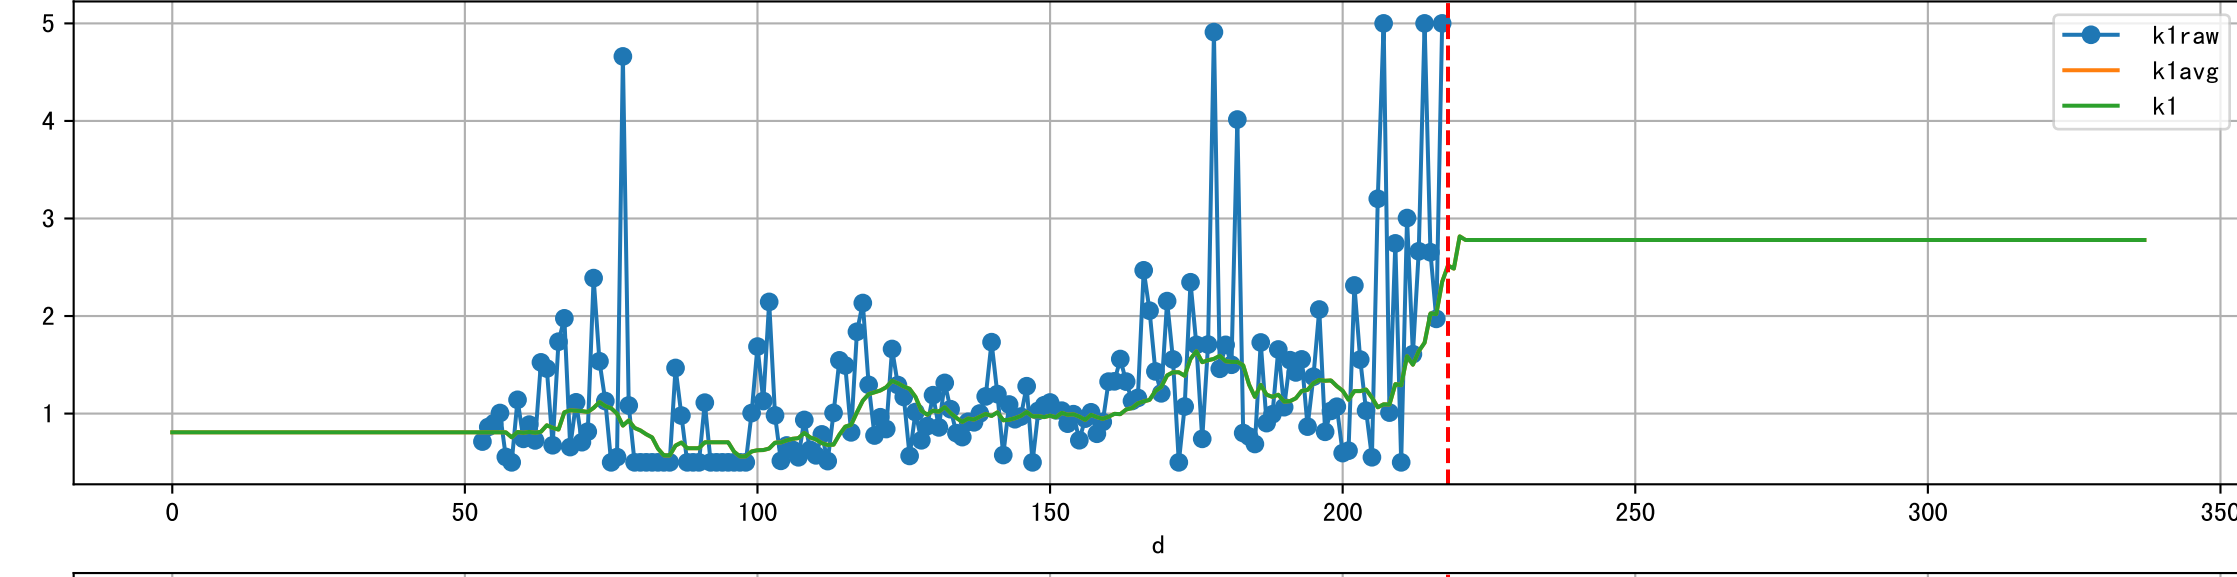

taocraw:-o', 'taocavg', 'taoc'], ['k0raw:-o', 'k0avg', 'k0'], ['k1raw:-o', 'k1avg', 'k1'], ['k2raw:-o', 'k2avg', 'k2'], ['Tblraw:-o', 'Tblavg',

P2-2 D:218 2026-04-01