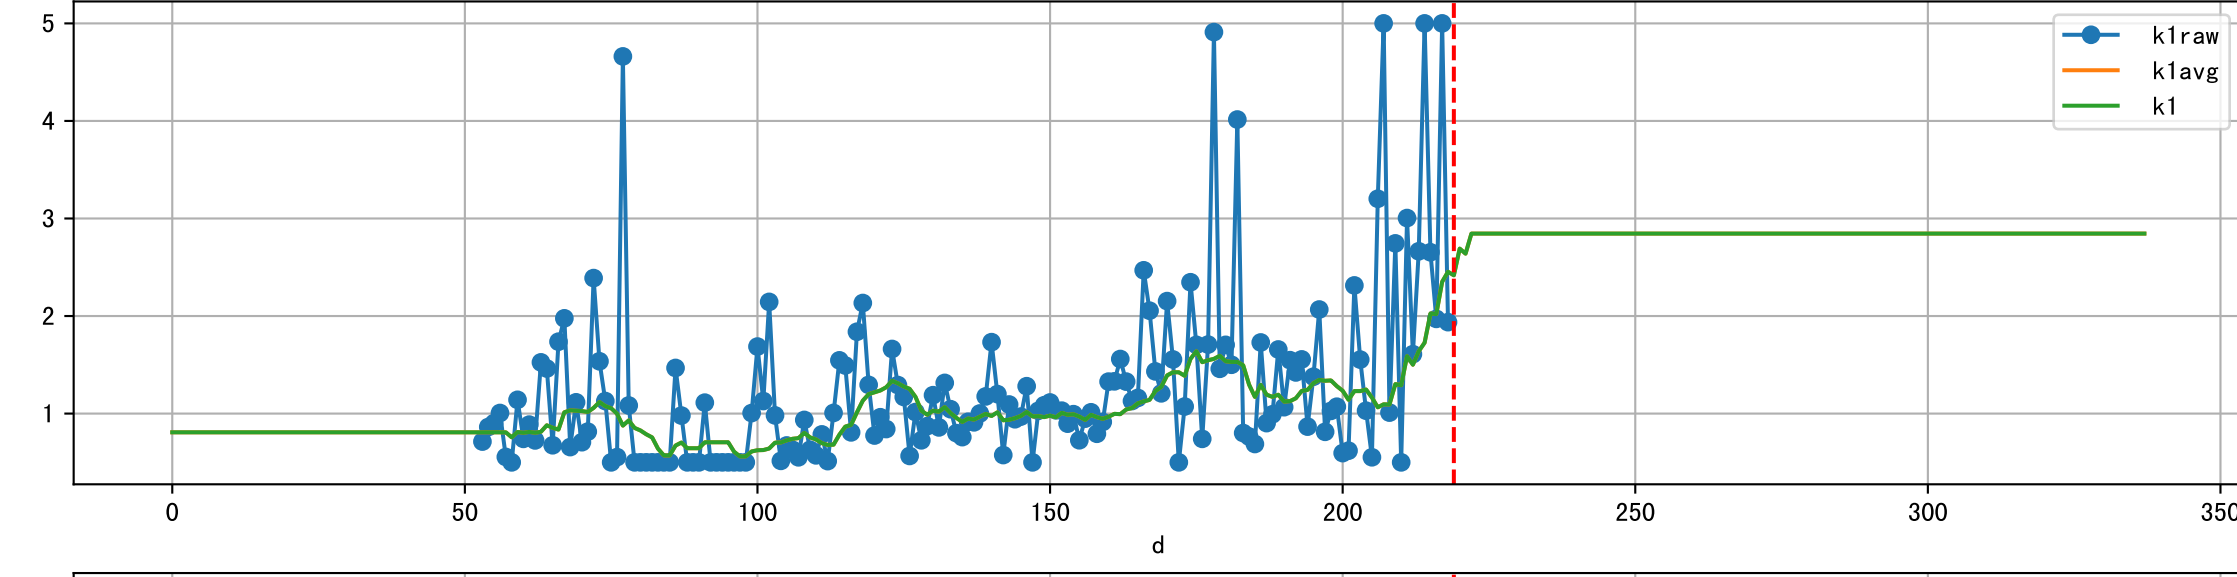

taocraw:-o', 'taocavg', 'taoc'], ['k0raw:-o', 'k0avg', 'k0'], ['k1raw:-o', 'k1avg', 'k1'], ['k2raw:-o', 'k2avg', 'k2'], ['Tblraw:-o', 'Tblavg',

P2-2 D:219 2026-04-02