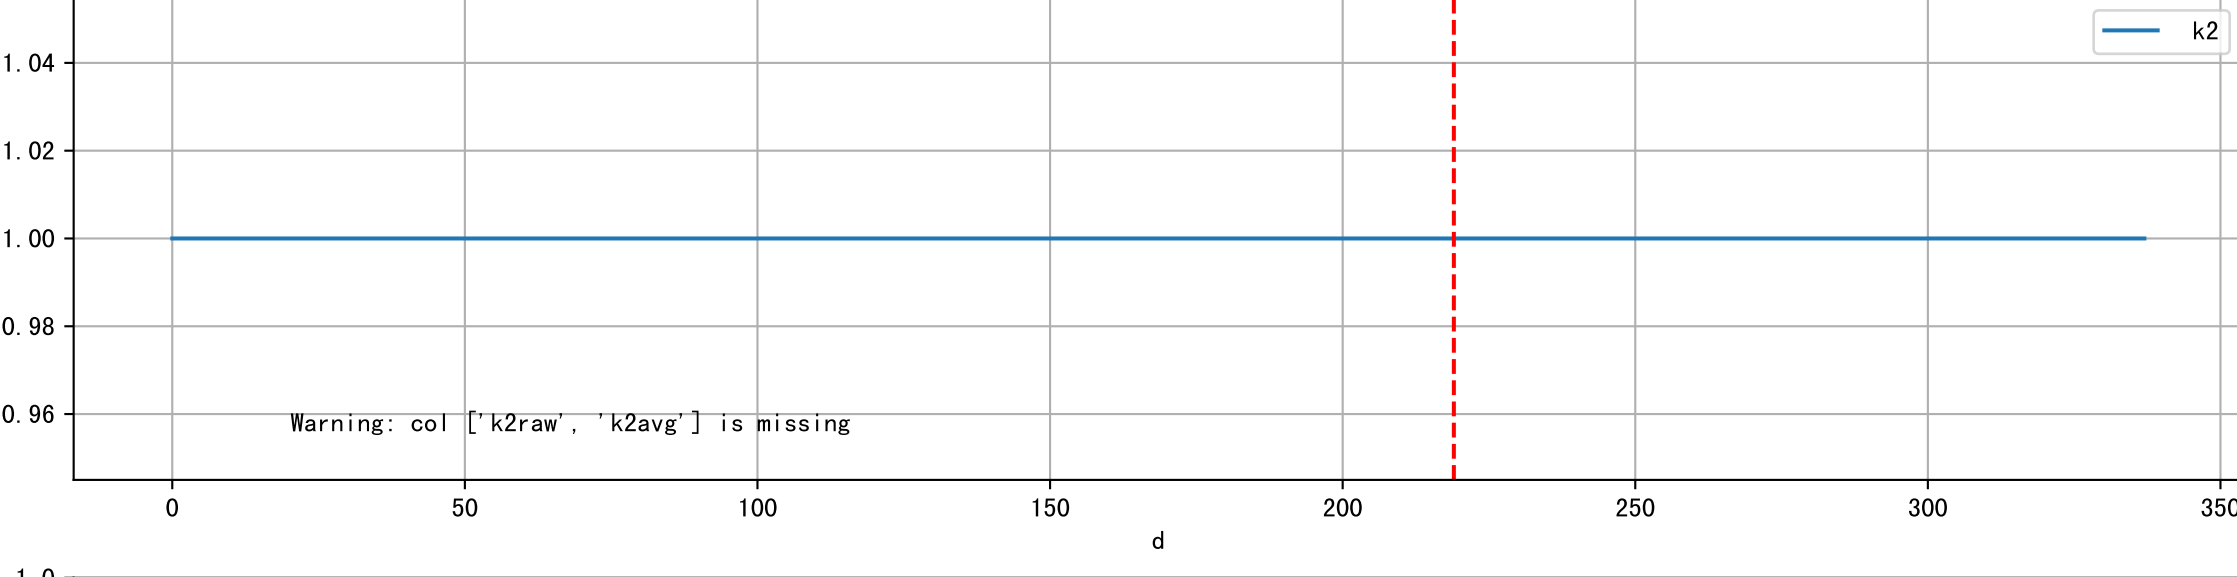

taocraw:-o', 'taocavg', 'taoc'], ['k0raw:-o', 'k0avg', 'k0'], ['k1raw:-o', 'k1avg', 'k1'], ['k2raw:-o', 'k2avg', 'k2'], ['Tblraw:-o', 'Tblavg',

P2-2 D:219 2026-04-02