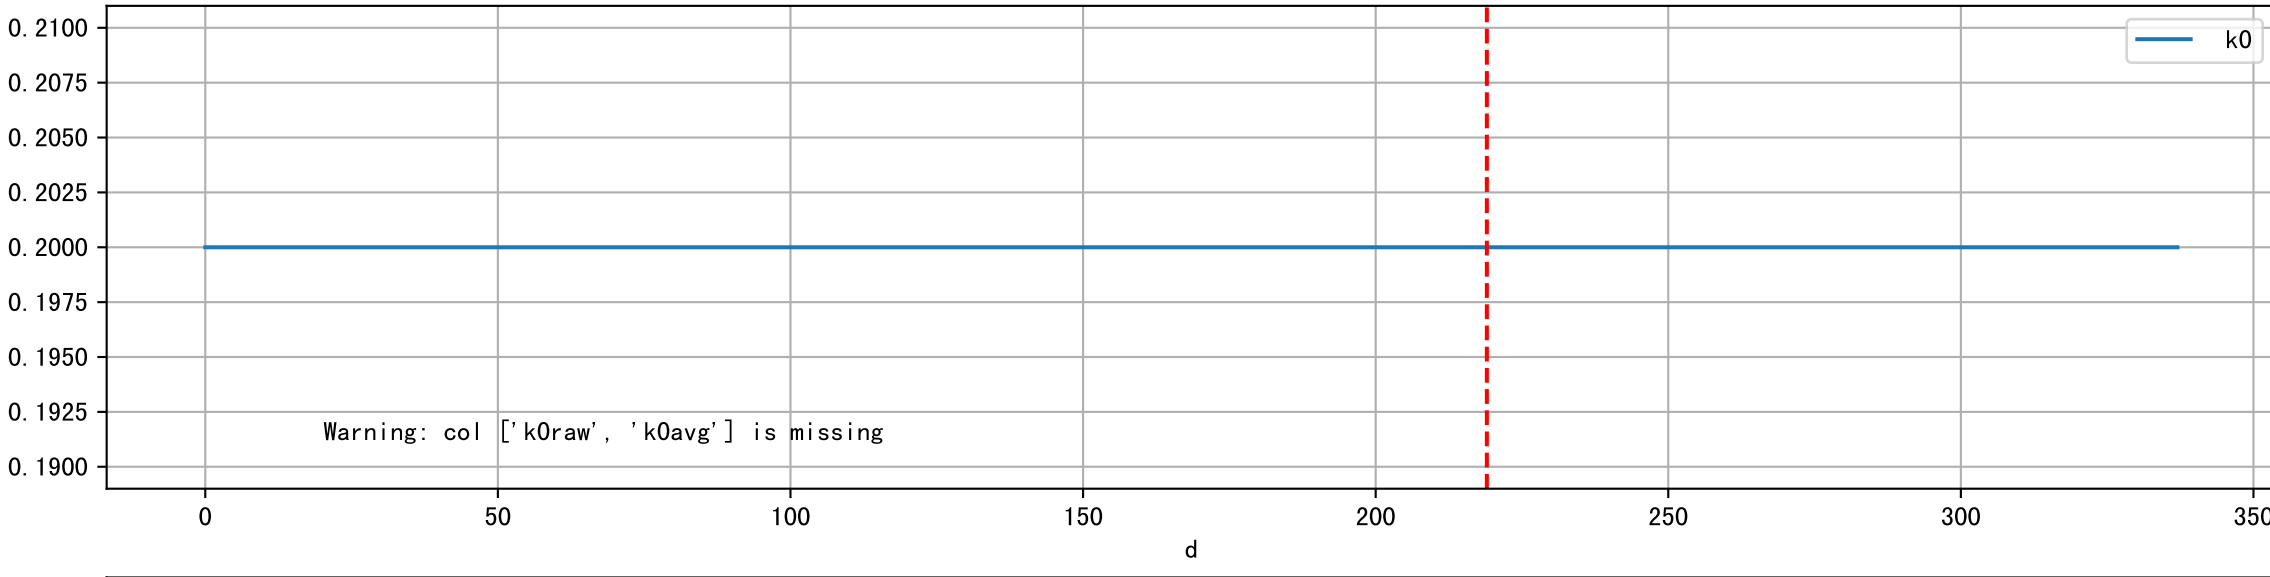

taocraw:-o', 'taocavg', 'taoc'], ['k0raw:-o', 'k0avg', 'k0'], ['k1raw:-o', 'k1avg', 'k1'], ['k2raw:-o', 'k2avg', 'k2'], ['Tblraw:-o', 'Tblavg',

P2-2 D:219 2026-04-02