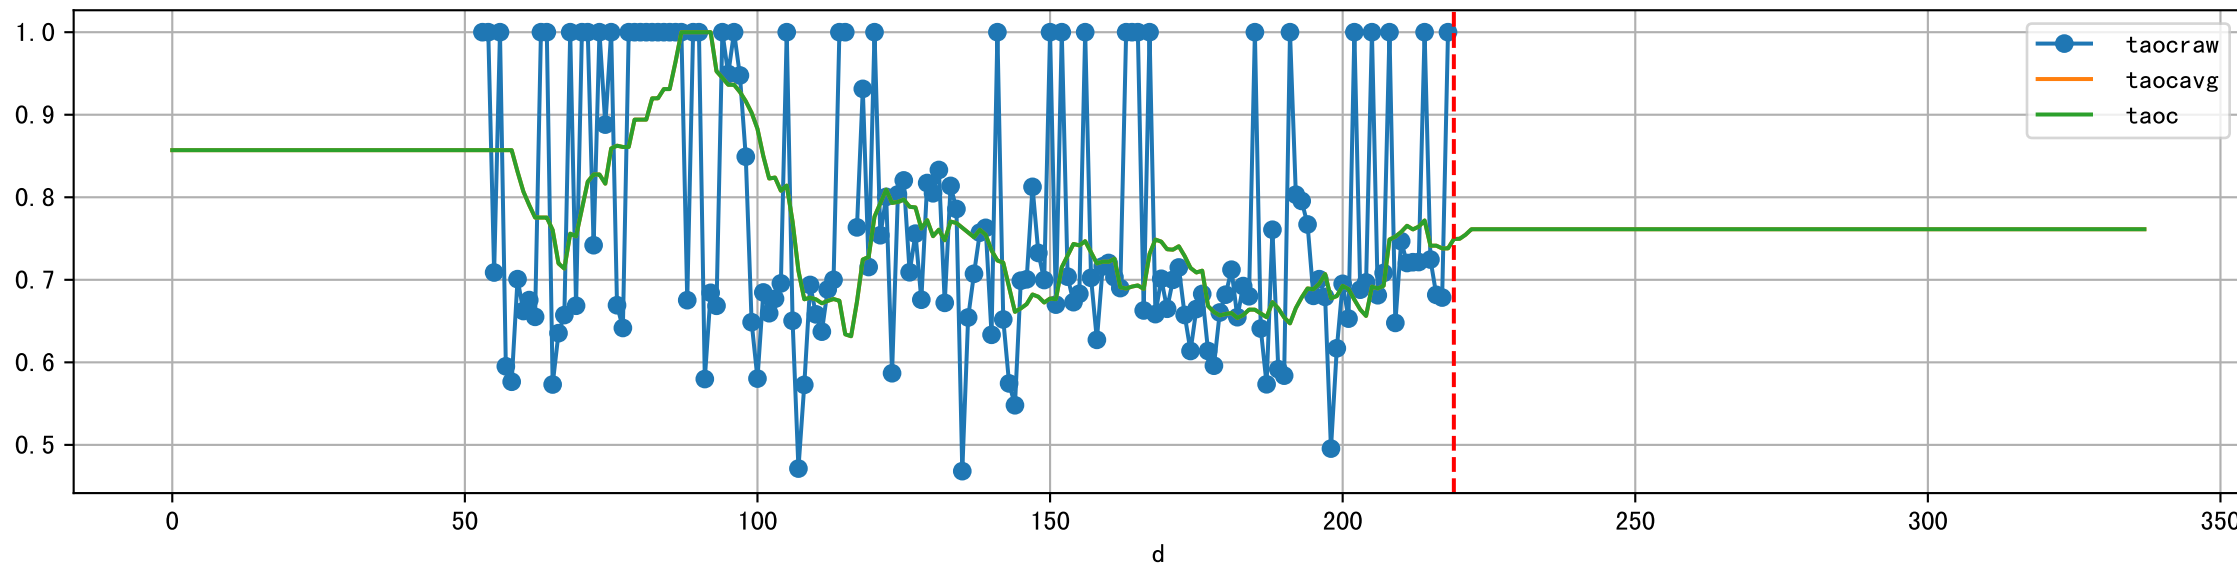

taocraw:-o', 'taocavg', 'taoc'], ['k0raw:-o', 'k0avg', 'k0'], ['k1raw:-o', 'k1avg', 'k1'], ['k2raw:-o', 'k2avg', 'k2'], ['Tblraw:-o', 'Tblavg',

P2-2 D:219 2026-04-02