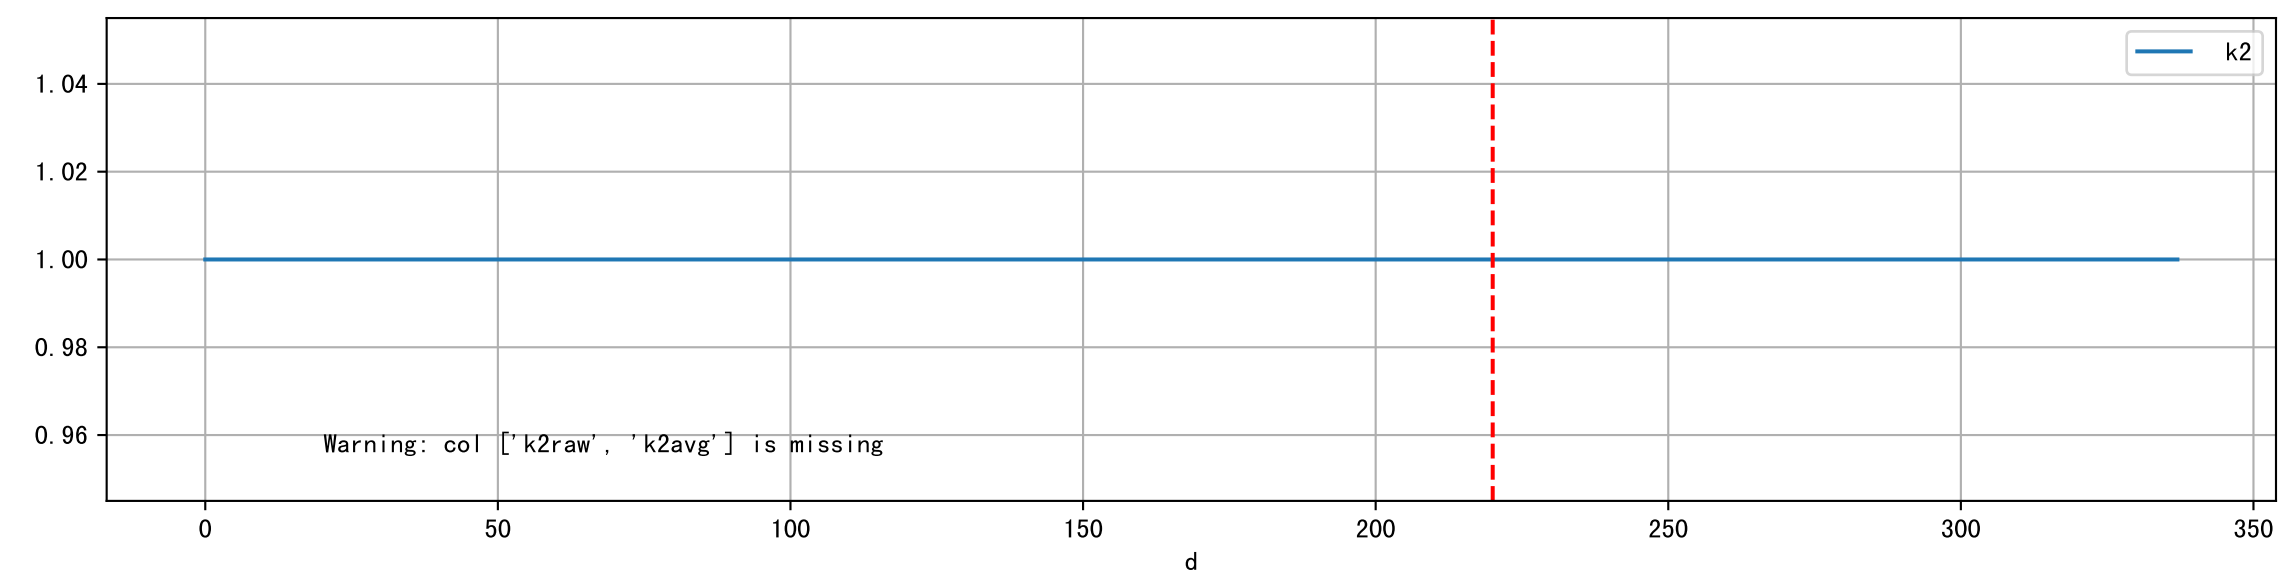

taocraw:-o', 'taocavg', 'taoc'], ['k0raw:-o', 'k0avg', 'k0'], ['k1raw:-o', 'k1avg', 'k1'], ['k2raw:-o', 'k2avg', 'k2'], ['Tblrrow:-o', 'Tblavg',

P2-2 D:220 2026-04-03