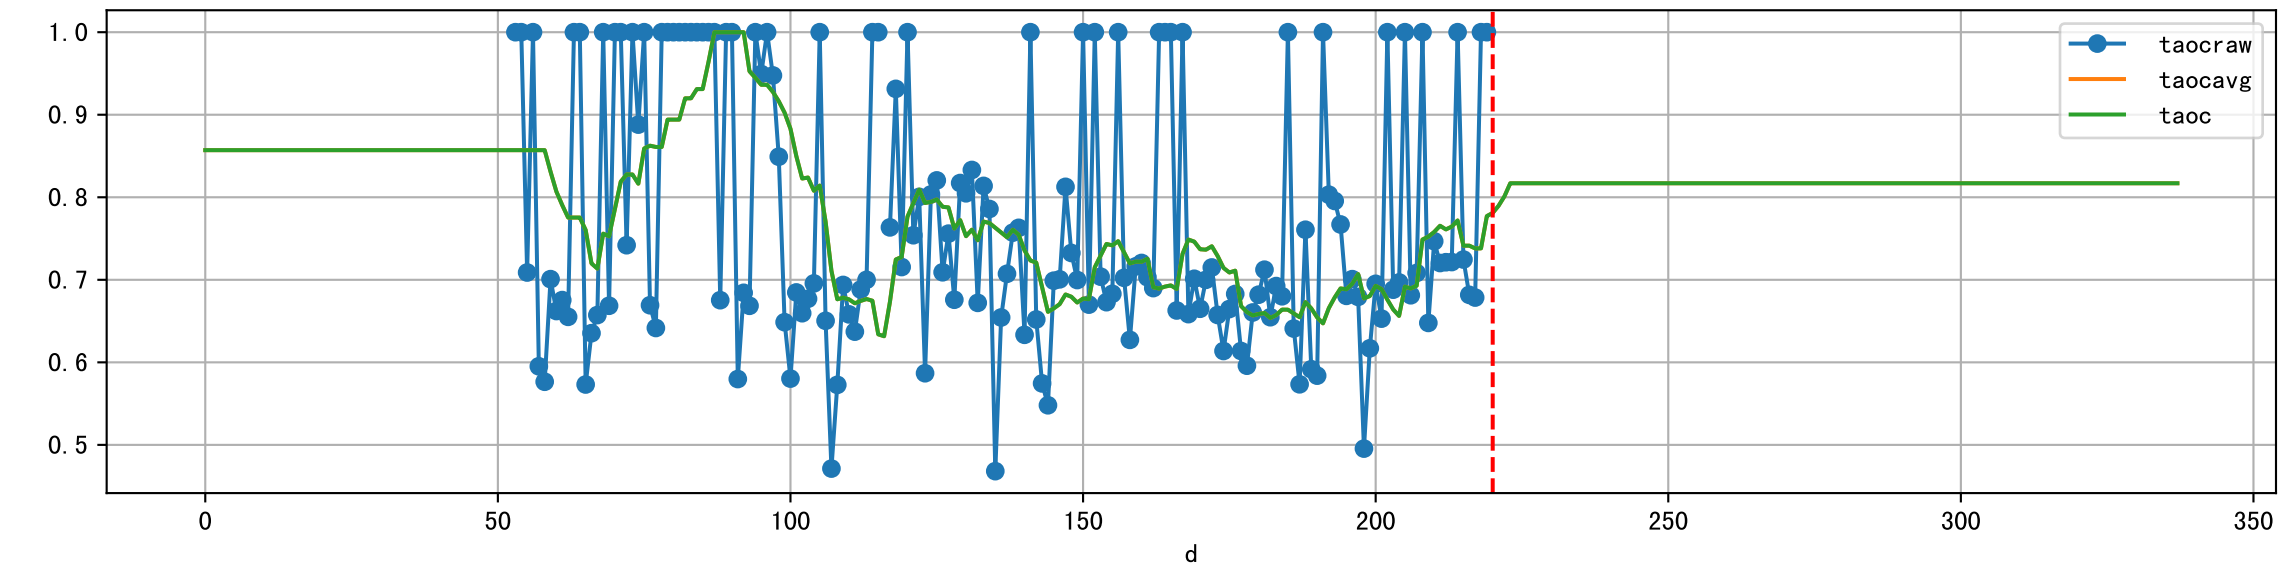

taocraw:-o', 'taocavg', 'taoc'], ['k0raw:-o', 'k0avg', 'k0'], ['k1raw:-o', 'k1avg', 'k1'], ['k2raw:-o', 'k2avg', 'k2'], ['Tblrrow:-o', 'Tblavg',

P2-2 D:220 2026-04-03