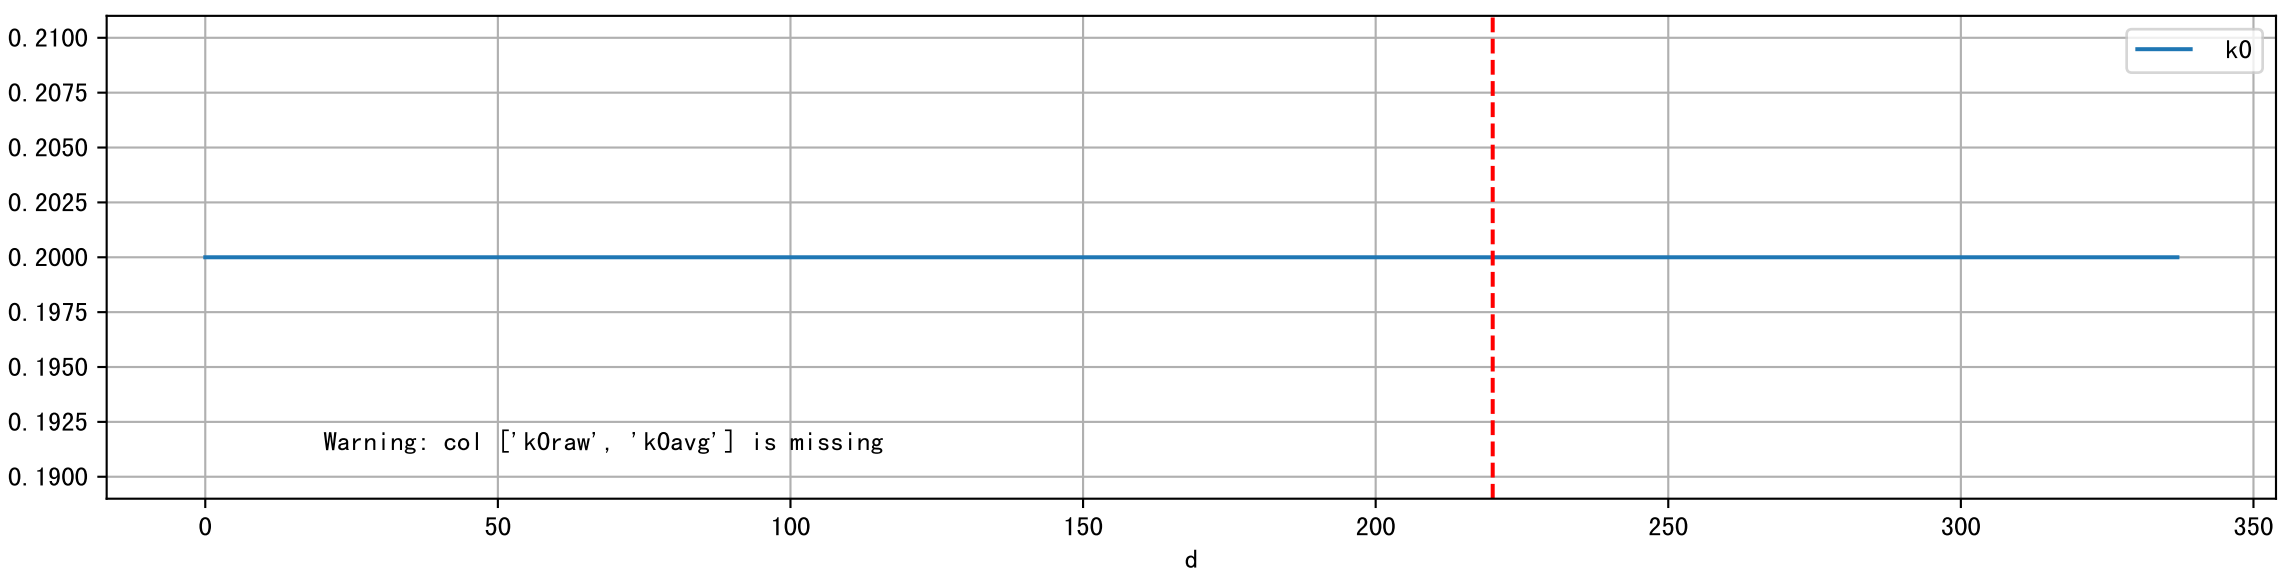

taocraw:-o', 'taocavg', 'taoc'], ['k0raw:-o', 'k0avg', 'k0'], ['k1raw:-o', 'k1avg', 'k1'], ['k2raw:-o', 'k2avg', 'k2'], ['Tblrrow:-o', 'Tblavg',

P2-2 D:220 2026-04-03