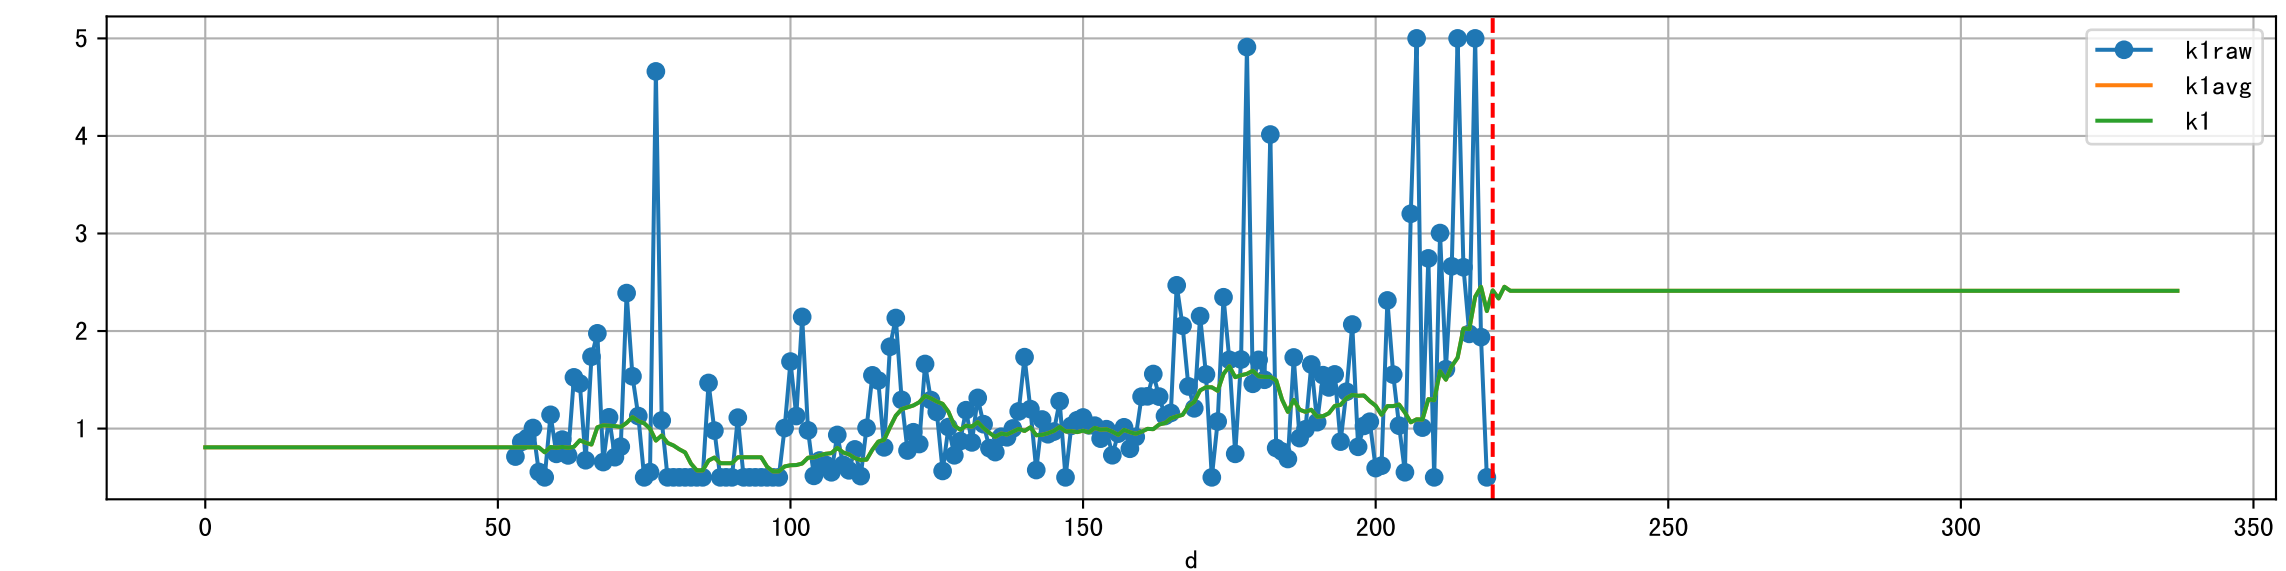

taocraw:-o', 'taocavg', 'taoc'], ['k0raw:-o', 'k0avg', 'k0'], ['k1raw:-o', 'k1avg', 'k1'], ['k2raw:-o', 'k2avg', 'k2'], ['Tblrrow:-o', 'Tblavg',

P2-2 D:220 2026-04-03