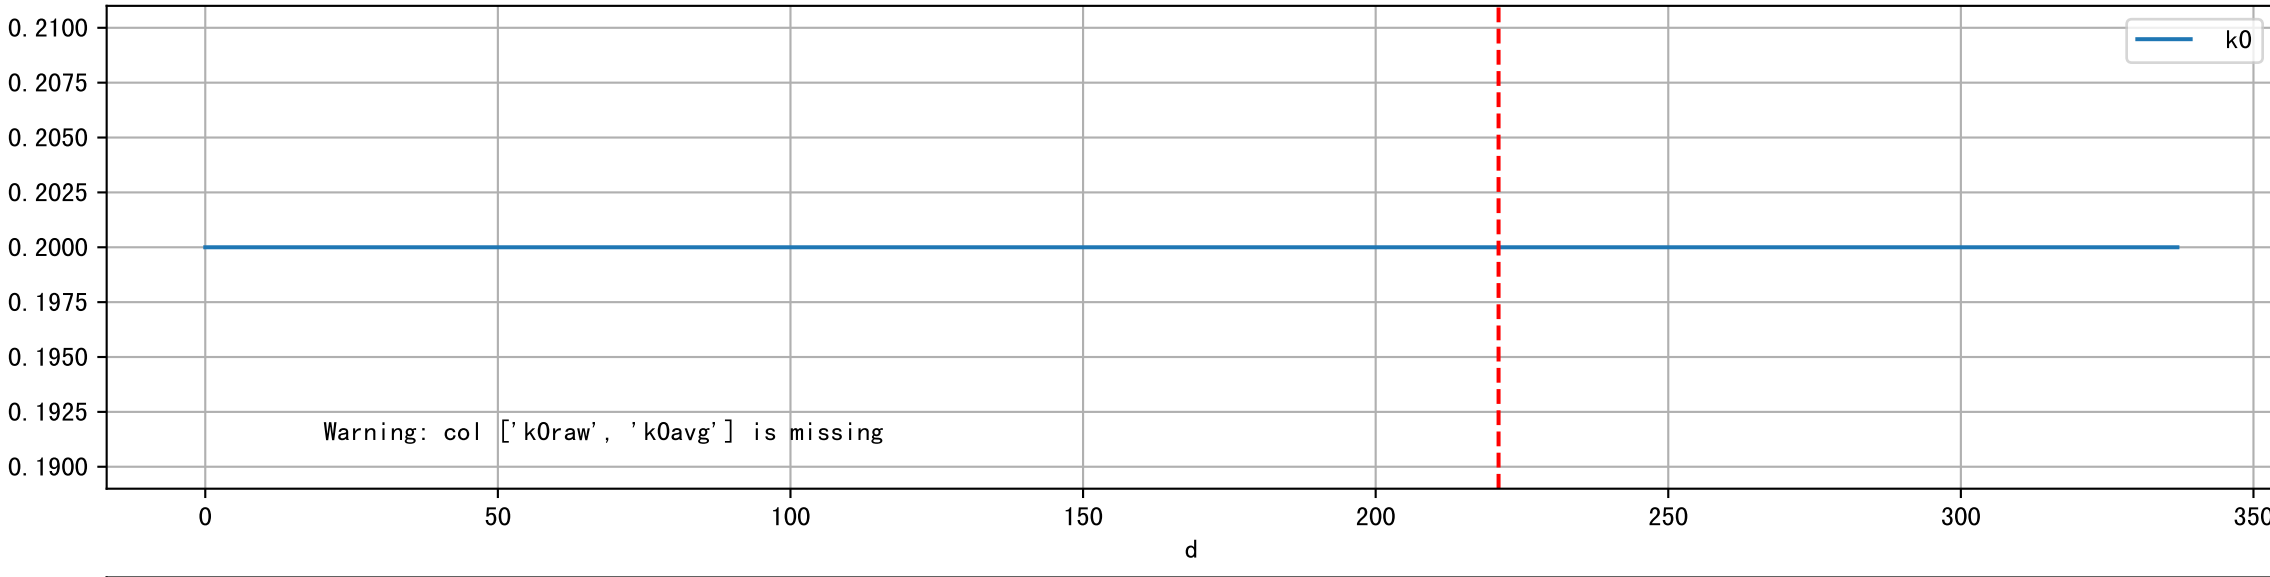

taocraw: -o', 'taocavg', 'taoc'], ['k0raw: -o', 'k0avg', 'k0'], ['k1raw: -o', 'k1avg', 'k1'], ['k2raw: -o', 'k2avg', 'k2'], ['Tblraw: -o', 'Tblavg', 'Tbl']

P2-2 D:221 2026-04-04