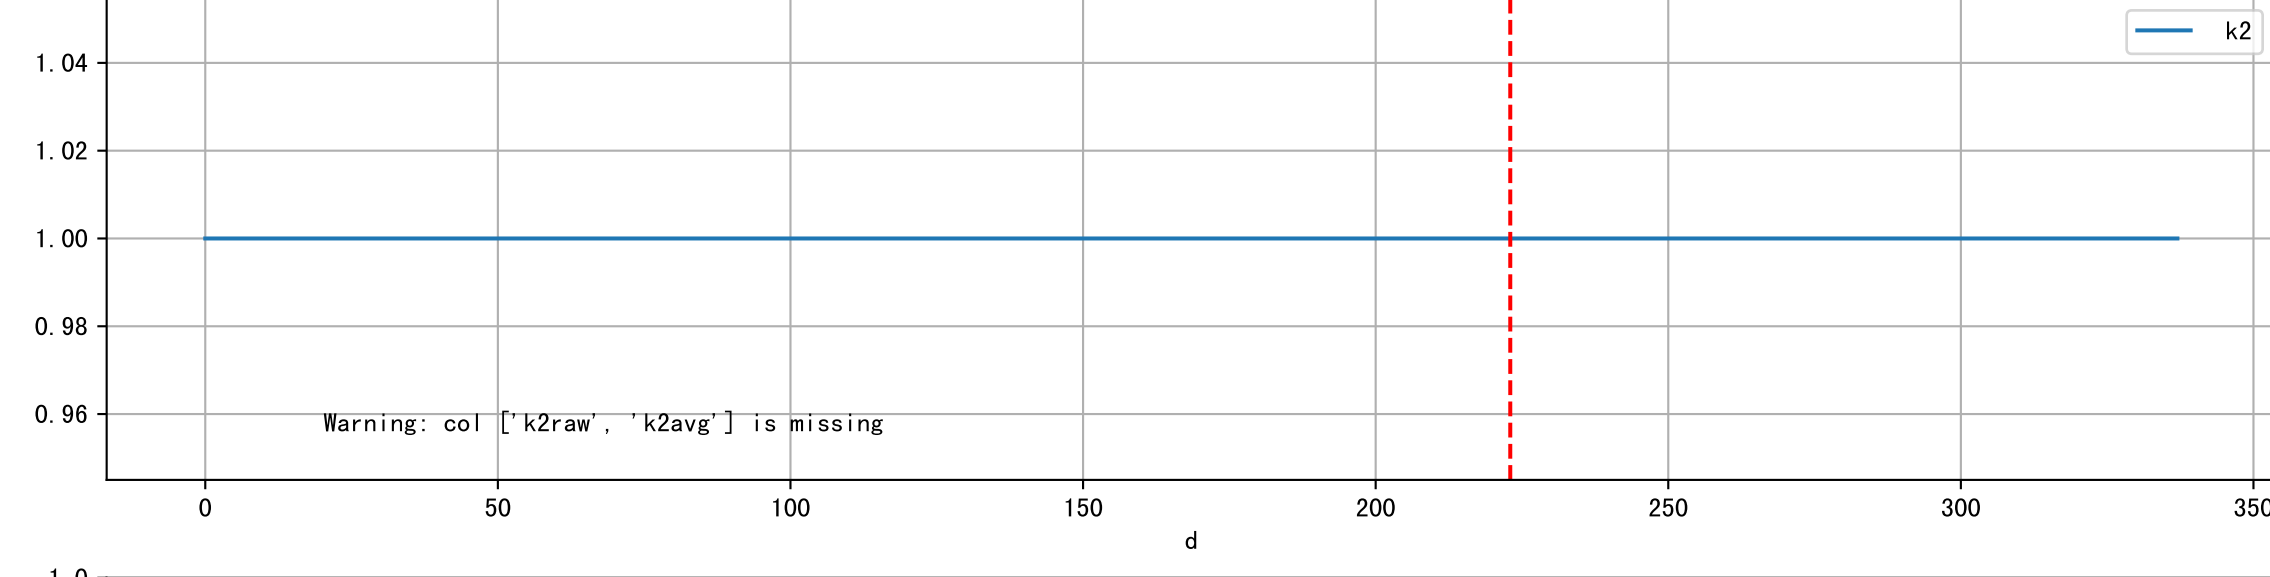

taocraw:-o', 'taocavg', 'taoc'], ['k0raw:-o', 'k0avg', 'k0'], ['k1raw:-o', 'k1avg', 'k1'], ['k2raw:-o', 'k2avg', 'k2'], ['Tblrw:-o', 'Tblavg',

P2-2 D:223 2026-04-06