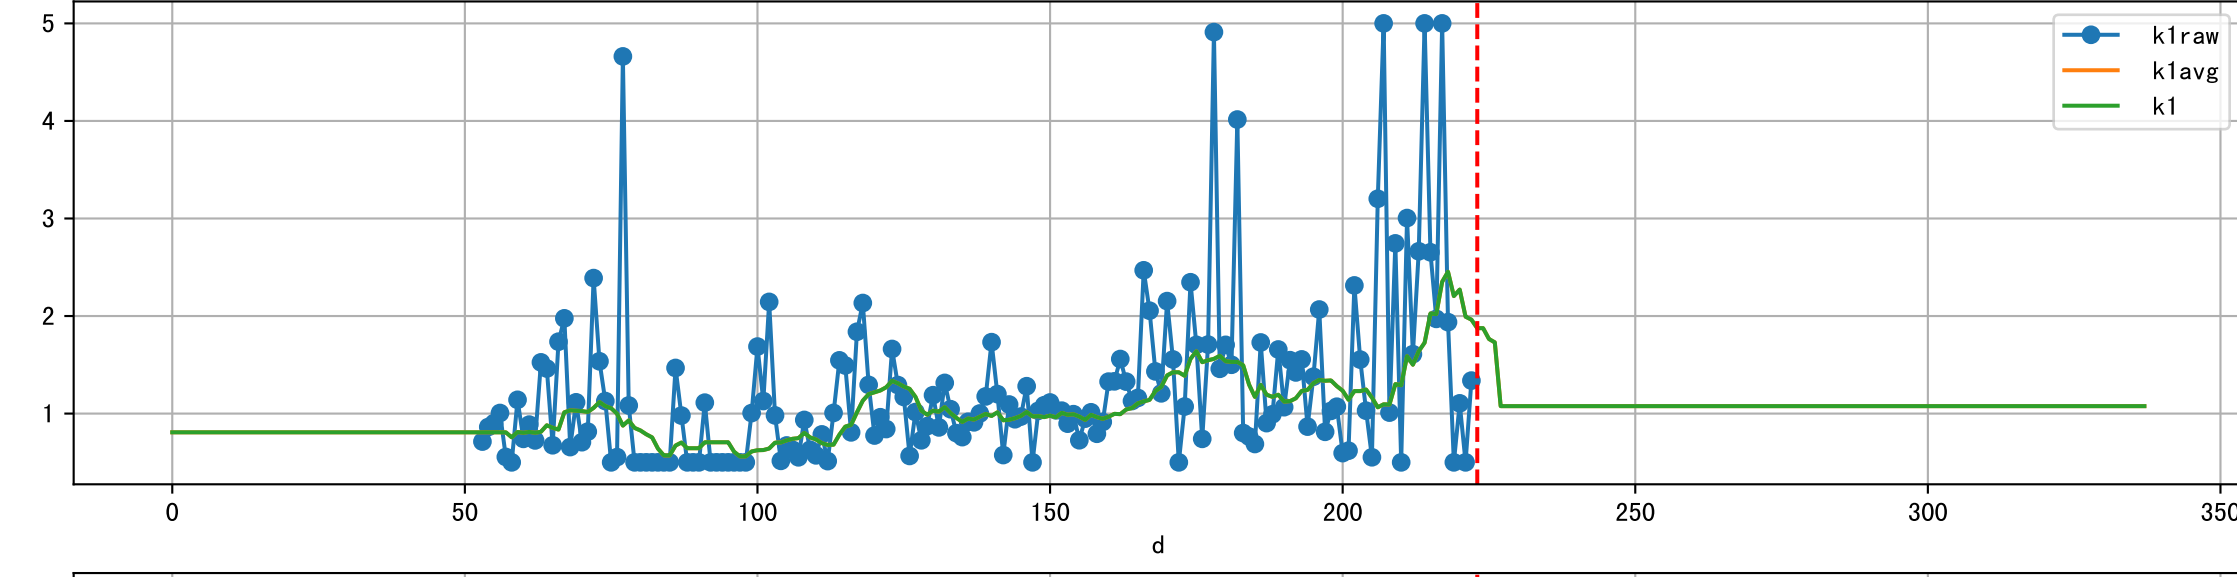

taocraw:-o', 'taocavg', 'taoc'], ['k0raw:-o', 'k0avg', 'k0'], ['k1raw:-o', 'k1avg', 'k1'], ['k2raw:-o', 'k2avg', 'k2'], ['Tblrw:-o', 'Tblavg',

P2-2 D:223 2026-04-06