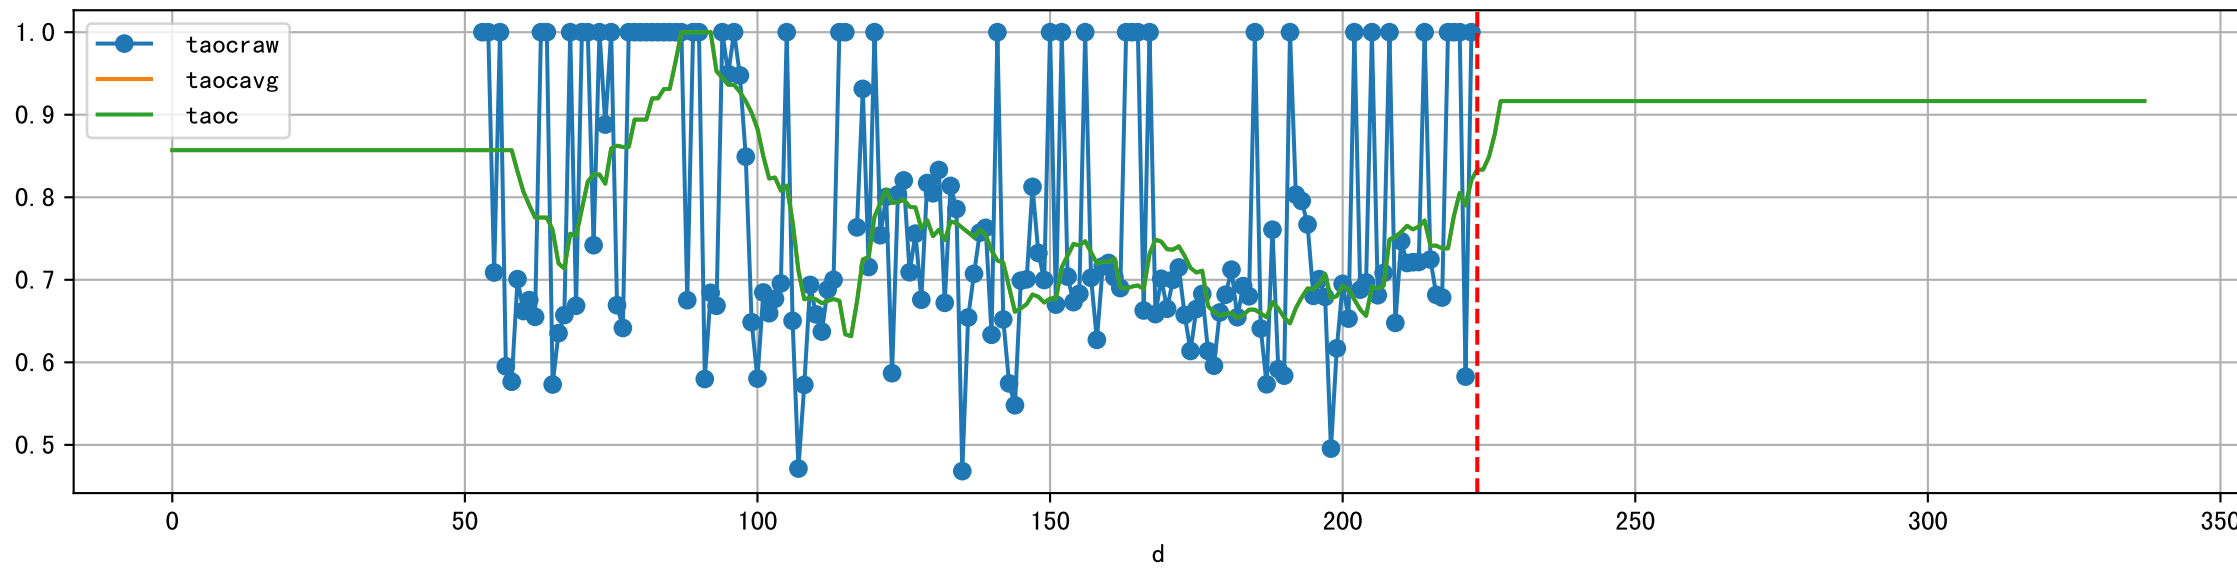

taocraw:-o', 'taocavg', 'taoc'], ['k0raw:-o', 'k0avg', 'k0'], ['k1raw:-o', 'k1avg', 'k1'], ['k2raw:-o', 'k2avg', 'k2'], ['Tblrw:-o', 'Tblavg',

P2-2 D:223 2026-04-06