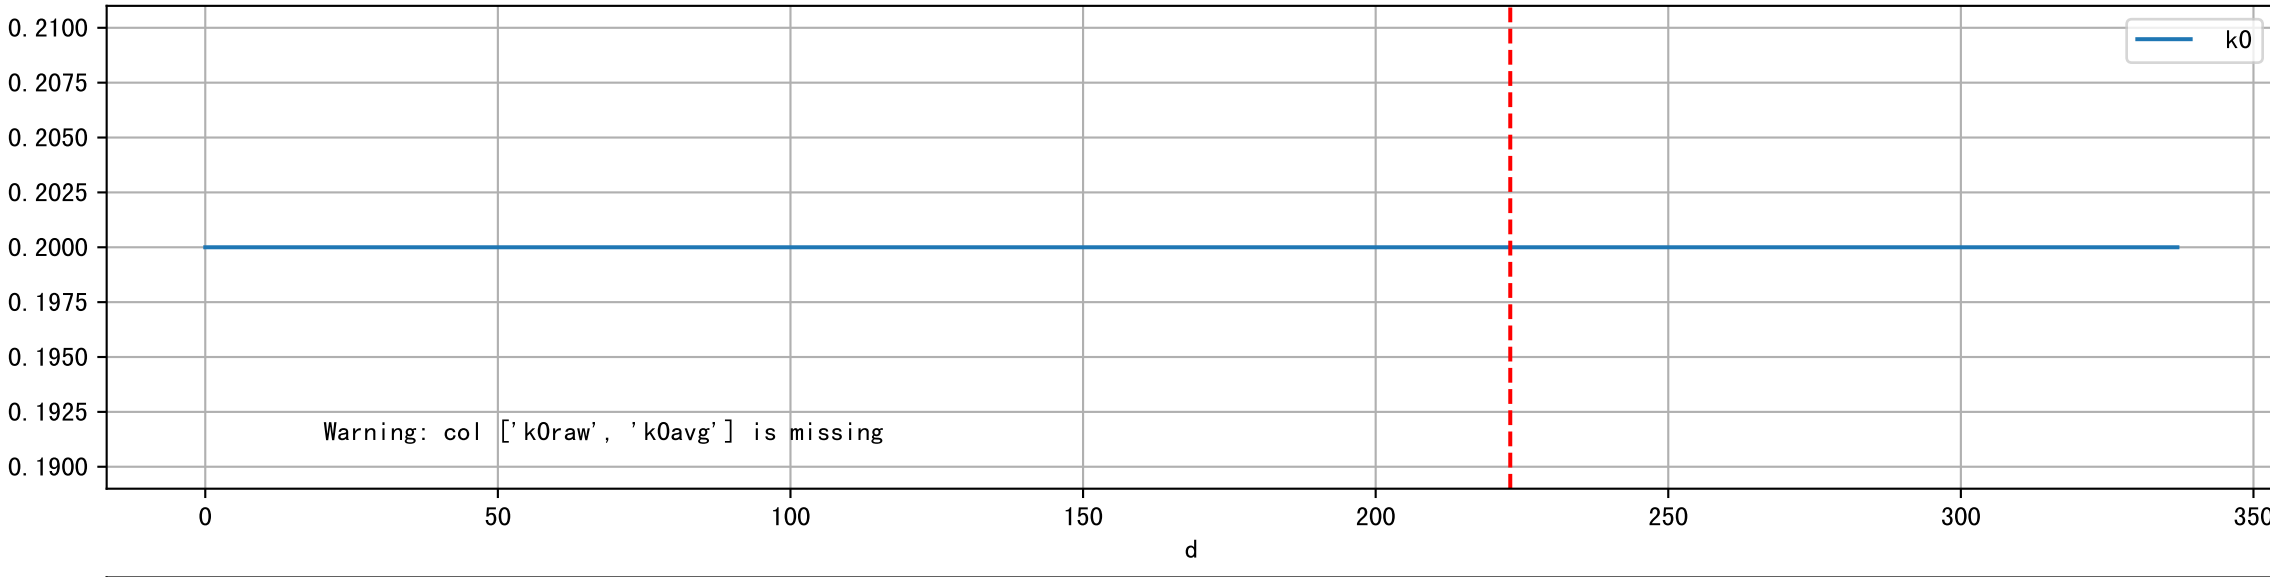

taocraw:-o', 'taocavg', 'taoc'], ['k0raw:-o', 'k0avg', 'k0'], ['k1raw:-o', 'k1avg', 'k1'], ['k2raw:-o', 'k2avg', 'k2'], ['Tblrw:-o', 'Tblavg',

P2-2 D:223 2026-04-06